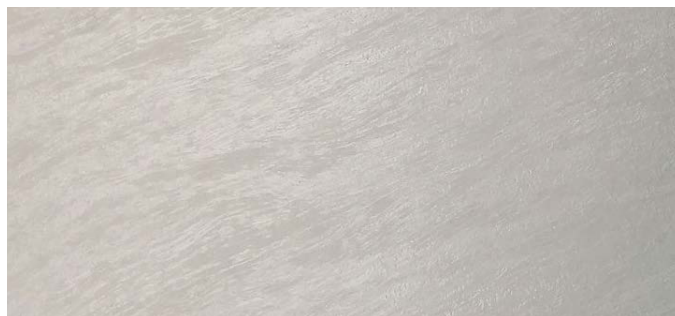

OSS BIANCO ATLAS/AS

724 367