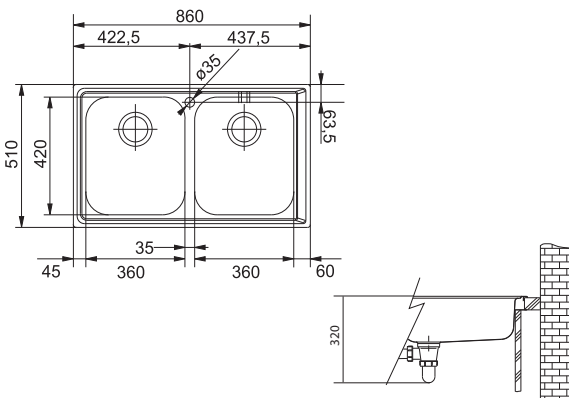

Rozměry **860 × 510 mm**

Výřez **840 × 490 mm**

Dřezy **2 × 360 × 420 × 200 mm**

Nerez

Spodní skříňka od 800 mm