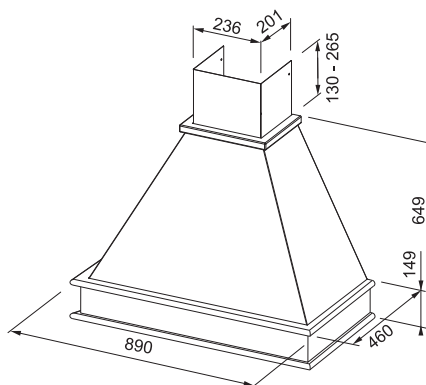

Dekoratívní rám je dodáván bez povrchové úpravy!

FCL 90 A2 EGC

Bílá

89 cm

321.0592.488

11 737 Kč (vč. DPH)

9 700 Kč (bez DPH)

456 € (vr. DPH)

FCL 60 A2 EGC

Bílá

59 cm

321.0592.486

10 769 Kč (vč. DPH)

8 900 Kč (bez DPH)

418 € (vr. DPH)

Hodnoty hluku (Akustický výkon/Tlak)

Podle normy EN 60704-3

Hodnoty výkonu

Při vnějším odtahu podle normy EN 61591

1. st. 54 dB(A)_{re1pW} 42 dB(A)_{re,20,µPa} 250 m³/h

2. st. 61 dB(A)_{re1pW} 49 dB(A)_{re,20,µPa} 330 m³/h

3. st. 68 dB(A)_{re1pW} 56 dB(A)_{re,20,µPa} 460 m³/h

Výkon motoru 115 W

Stupně výkonu 3

Průměr odtahu 150/120 mm

Energetická třída C

Montáž na stěnu

Montážní šířka:

FCL 90 A2 EGC: 89 cm

FCL 60 A2 EGC: 59 cm

Bílý povrch, RAL 9010

Dřevo Olše

Dekoratívní rám bez povrchové úpravy

Posuvné přepínače

3 stupně výkonu

Omyvatelný kovový tukový filtr

Osvětlení **LED žárovky 2 × 4 W, 4000 K**

S vnějším odtahem i s recirkulací

Hmotnost **15,5 kg**

Příslušenství

Pachové filtry s aktivním uhlím

UF 05 - 112.0016.755

363 Kč (vč. DPH)

300 Kč (bez DPH)

14 € (vr. DPH)

Pachové filtry s dlouhou životností s aktivním uhlím

(Lze 5-8 × umýt v myčce nádobí)

UF 11 - 112.0174.994

2 420 Kč (vč. DPH)

2 000 Kč (bez DPH)

94 € (vr. DPH)

Zpětná klapka Ø 150 mm

ZK 150 - 133.0056.646

Zpětná klapka Ø 120 mm

ZK 120 - 133.0058.472

399 Kč (vč. DPH)

330 Kč (bez DPH)

15 € (vr. DPH)

Doporučené čisticí prostředky

Čisticí sprej Cooker Hood Cleaner

Obsah **250 ml, 112.0530.240**

363 Kč (vč. DPH)

300 Kč (bez DPH)

14 € (vr. DPH)