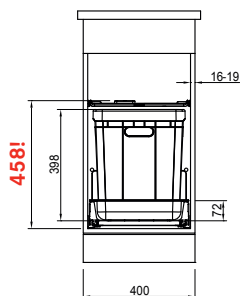

Spodní skříňka 400 mm

Plastový koš **40 l** (Možnost umístit i 2 sáčky)

Barva **Černá**

Police nad košem **v ceně koše**

Police obsahuje aktivní uhlíkový filtr, který pohlcuje nepříjemné pachy.

Doporučené plnovýsuvy BLUM, GRASS, HETTICH

121.0307.552

40 l **4 598 Kč (vč. DPH)**
3 800 Kč (bez DPH)
178 € (vr. DPH)