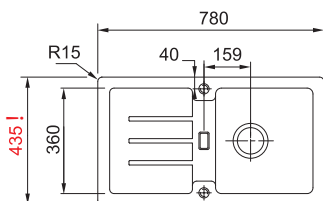

Spodní skříňka **od 500 mm**,
po úpravě skříňky i **od 450 mm**