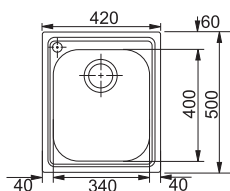

Rozměry **420 × 500 mm**

Výřez **400 × 480 mm**

Dřez **340 × 400 × 190 mm**

Nerez

Spodní skříňka od 400 mm

Cena zahrnuje:

Sítkový ventil 3 1/2" s přepadem

Sífon pro úsporu místa 6/4" s odbočkou na myčku nádobí