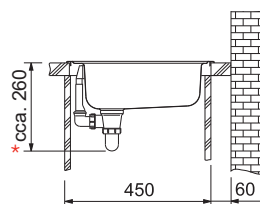

Spodní skříňka od 450 mm

Cena zahrnuje:

Ventil 6/4" s přepadem

Sifon 6/4" s odbočkou na myčku nádobí

Možnost objednat otvor pro baterii

101.0286.106

1 936 Kč (vč. DPH)

1 600 Kč (bez DPH)

75 € (vr. DPH)

Věnujte prosím pozornost sekci montáže a údržby nerezových dřezů na konci katalogu.

* Platí pouze při použití sifonu pro úsporu místa