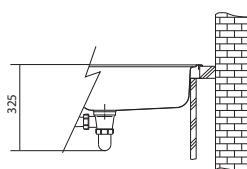

Model **2**
7

Příchytky Fast-Fix

Cena zahrnuje:

Vymezovací podložku pro montáž kuchyňské baterie

Sítkový ventil 3 1/2" s přepadem

Sifon pro úsporu místa 6/4" s odbočkou na myčku nádobí

5 Míst pro vyvrtání otvoru

Možnost umístit dávkovač saponátu (viz. str. 231- 233)

7 502 Kč (vč. DPH)
6 200 Kč (bez DPH)
291 € (vr. DPH)

Doplňky/Příslušenství

NOVÉ

Ke dřezům lze zakoupit doplňky ALL-IN v podobě setu 1, 2, 3 (viz. str. 292) a dále také matné černé příslušenství (viz. str. 29).

Krytka ventilu CNG

Nerez

Ø 113 mm

112.0539.627

242 Kč (vč. DPH)

200 Kč (bez DPH)

9,50 € (vr. DPH)