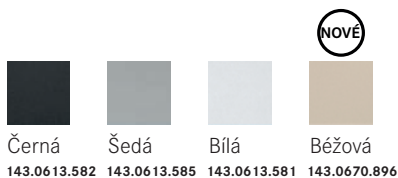

Rozměry **780 × 500 mm**

Výřez **764 × 484 mm**

Dřez **350 × 432 × 200 mm**

Věnujte prosím pozornost sekci montáže a údržby Tectonite® dřezů na konci katalogu.