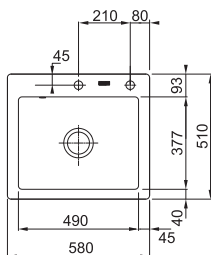

Mythos Fraceram®

MTK 610-58 NA OBJEDNÁNÍ

Easy Click knoflík
Nerez

Rozměry **580 × 510 mm**

Výřez **560 × 490 mm (Rádus 10 mm)**

Dřez **490 × 377 × 190 mm**

Spodní skříňka od 600 mm

Cena zahrnuje:

Easy Click síťový ventil 3 1/2" s přepadem

Otvor pro baterii Ø 35 mm a pro Easy click knoflík Ø 35 mm

Dřez je bez sifonu

Onyx

124.0335.851

Anthrazit
matt

124.0380.250

16 577 Kč (vč. DPH)

13 700 Kč (bez DPH)

645 € (vr. DPH)

Graphit

124.0335.850

Glacier

124.0335.706

14 520 Kč (vč. DPH)

12 000 Kč (bez DPH)

565 € (vr. DPH)

Věnujte prosím pozornost sekci montáže a údržby Fraceram® dřezů na konci katalogu.

Doplňky/Příslušenství

NOVĚ

Ke dřezům lze zakoupit doplňky ALL-IN v podobě setu 1, 2, 3 (viz. str. 292).

Rolovací rošt MTK

Nerez

468 × 420 × 9 mm

112.0030.882

1 452 Kč (vč. DPH)

1 200 Kč (bez DPH)

56 € (vr. DPH)

Sifon pro úsporu místa včetně odbočky na myčku nádobí

112.0066.085/1325.00

182 Kč (vč. DPH)

150 Kč (bez DPH)

7 € (vr. DPH)