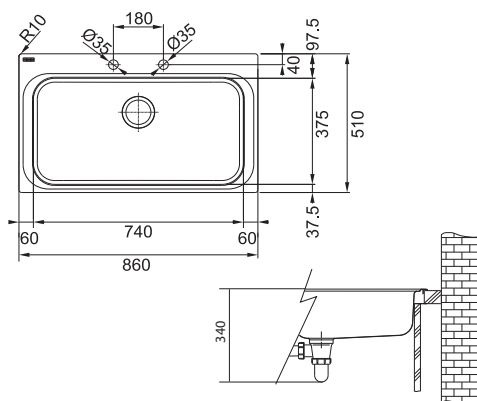

117 € (vr. DPH)

Acquario Line Nerez Neptune Plus Nerez

AEX 610

Spodní skříňka od 800 mm

Otočný knoflík
Chrom

Rozměry **860 × 510 mm**

Výřez **840 × 490 mm**

Dřez **740 × 375 × 220 mm**