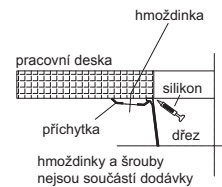

Maris Fragranit+

Pro spodní montáž

MRG 110-37 **NOVÉ**

Rozměry **403 × 433 mm**

Výřez **370 × 400 mm (Rádus 20 mm)**

Dřez **370 × 400 × 200 mm**

114.0658.191 114.0658.192 114.0658.193 114.0658.194 114.0658.195

Spodní skříňka od 450 mm

Cena zahrnuje:

Sítkový ventil 3 1/2" s přepadem

Dřez je bez sifonu

7 502 Kč (vč. DPH)
6 200 Kč (bez DPH)
290 € (vr. DPH)

Věnujte prosím pozornost sekci montáže a údržby Fragranit+ dřezů na konci katalogu.

MRG 110-52 **NOVÉ**

Rozměry **553 × 433 mm**

Výřez **520 × 400 mm (Rádus 20 mm)**

Dřez **520 × 400 × 200 mm**

114.0658.205 114.0658.206 114.0658.207 114.0658.208 114.0658.209

Spodní skříňka od 600 mm

Cena zahrnuje:

Sítkový ventil 3 1/2" s přepadem

Dřez je bez sifonu

7 986 Kč (vč. DPH)
6 600 Kč (bez DPH)
310 € (vr. DPH)

Věnujte prosím pozornost sekci montáže a údržby Fragranit+ dřezů na konci katalogu.

Doplňky/Příslušenství

NOVÉ

Ke dřezům lze zakoupit doplňky ALL-IN v podobě setu 1, 2, 3 (viz. str. 292) a dále také matné černé příslušenství (viz. str. 29).

Krytka ventilu MRG

Nerez, Ø 113 mm

112.0539.627

242 Kč (vč. DPH)

200 Kč (bez DPH)

9,50 € (vr. DPH)

Rolovací rošt MRG

Nerez

468 × 420 × 9 mm

112.0030.882

1 452 Kč (vč. DPH)

1 200 Kč (bez DPH)

56 € (vr. DPH)

Odkapávací táč MRG

Nerez/Černý plast

342 × 430 × 22 mm

112.0188.651

3 025 Kč (vč. DPH)

2 500 Kč (bez DPH)

117 € (vr. DPH)

Otočný sítkový ventil MRG

112.0338.631

968 Kč (vč. DPH)

800 Kč (bez DPH)

38 € (vr. DPH)

Otočný knoflík MRG

Nerez, Pro otvor Ø 35 mm

133.0301.741

726 Kč (vč. DPH)

600 Kč (bez DPH)

28 € (vr. DPH)

Otočný knoflík MRG

Chrom, Pro otvor Ø 35 mm

133.0301.740

726 Kč (vč. DPH)

600 Kč (bez DPH)

28 € (vr. DPH)

Sifony viz. strana 313