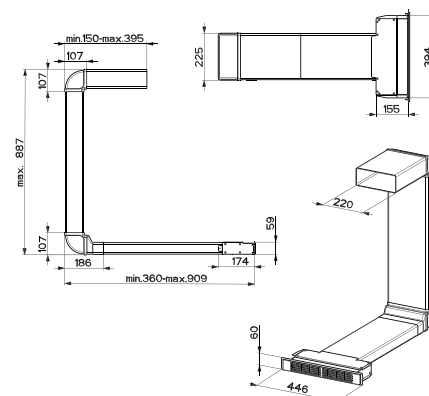

Sada pro recirkulaci přes mřížku
112.0539.568