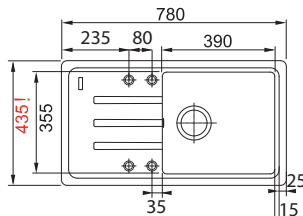

Rozměry **780 × 435 mm**

Výřez **760 × 415 mm (Rádus 20 mm)**

Dřez **390 × 355 × 200 mm**

Spodní skříňka **od 500 mm**