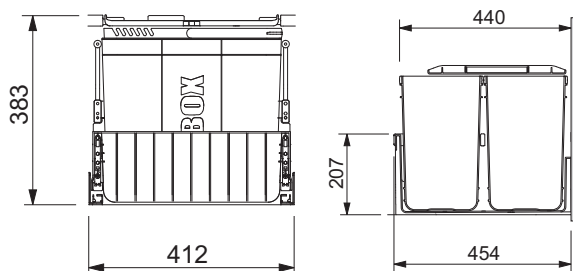

121.0150.144 2 × 22 l **11 495 Kč (vč. DPH)**
9 500 Kč (bez DPH)
447 € (vr. DPH)

121.0150.145 2 × 10 l, 1 × 22 l **11 495 Kč (vč. DPH)**
9 500 Kč (bez DPH)
447 € (vr. DPH)