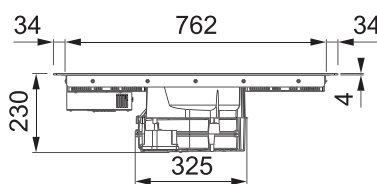

ODSAVAČ PAR I INDUKCE
JSOU PERFEKTNĚ INTEGROVÁNY.
ODSÁVÁNÍ JE AKTIVOVÁNO AUTOMATICKY,
JAKMILE JE VARNÁ DESKA V PROVOZU.

Inspirativní video -
Odsavače par
v indukční varné
desce

Video - Benefity tohoto
odsavače par

Montážní video

Sada pro vnější odtah
112.0539.569

Sada pro recirkulaci přes mřížku
112.0539.570

Sada pro recirkulaci přes mřížku
112.0539.568