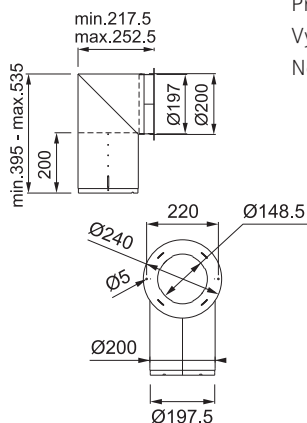

Příslušenství k odsavačům par

Teleskopický komínek

Pro větší odtah
Výška 395 až 535 mm
Nerez

K odsavačům par:
FSMD

112.0549.122

6 897 Kč (vč. DPH)
5 700 Kč (bez DPH)
268 € (vr. DPH)

Prodloužení komínku

Výška 990 mm
Nahrazuje horní část
Nerez

K odsavačům par:
FMY 907/807/607, FMA 2.0, FNO, FSMA

112.0036.204

2 541 Kč (vč. DPH)
2 100 Kč (bez DPH)
99 € (vr. DPH)

Prodloužení komínku

Výška 990 mm
Nahrazuje horní část
Nerez

K odsavačům par:
FDF

112.0017.983

3 267 Kč (vč. DPH)
2 700 Kč (bez DPH)
128 € (vr. DPH)