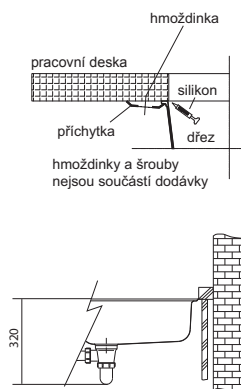

Cena zahrnuje:

Sítkový ventil 3 1/2" s přepadem

Sítkový ventil 3 1/2"

Sifon pro úsporu místa 6/4" s odbočkou na myčku nádobí

Model 2