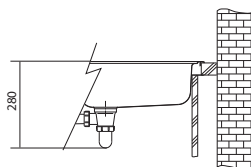

Rozměry **635 × 500 mm**

Výřez **615 × 480 mm**

Dřez **340 × 420 × 160 mm**

Nerez

Spodní skříňka od 450 mm