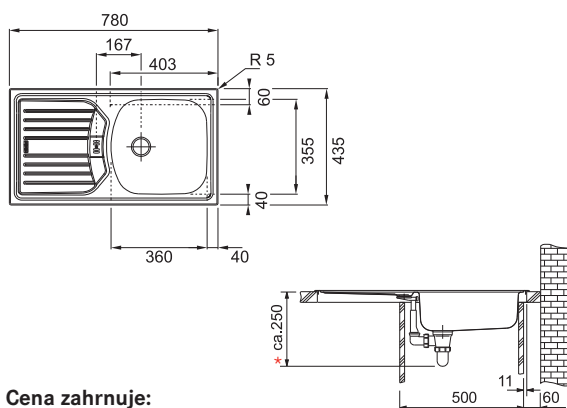

Rozměry **780 × 435 mm**

Výřez **760 × 415 mm**

Dřez **360 × 355 × 140 mm**

Nerez

Spodní skříňka **od 500 mm**,
po úpravě skříňky i **od 450 mm**