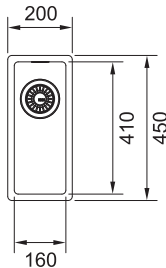

Spodní skříňka od 300 mm

Cena zahrnuje:

Sítkový ventil 3 1/2" s přepadem

Dřez je bez sifonu

127.0371.512