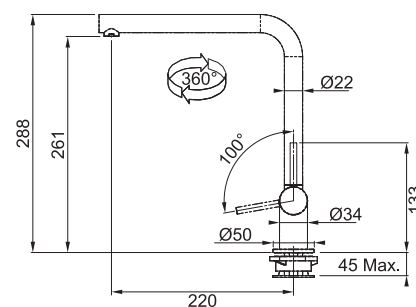

FN 9311.031
Chrom

115.0263.158 6 776 Kč (vč. DPH)
5 600 Kč (bez DPH)
263 € (vr. DPH)