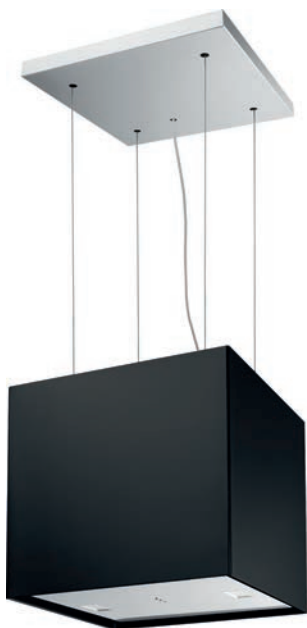

Odsavače par Ostrůvkové

Ostrůvkový odsavač par **MERCURY**

FME 407 BK

Černá

40 cm

110.0260.619 27 467 Kč (vč. DPH)
22 700 Kč (bez DPH)
1 068 € (vr. DPH)

Hodnoty hluku (Akustický výkon/Tlak)

Podle normy EN 60704-3

Hodnoty výkonu

Při vnějším odtahu podle normy EN 61591

1. st.	60 dB(A)_{re 1 pW}	48 dB(A)_{re 20 μPa}	220 m³/h
2. st.	69 dB(A)_{re 1 pW}	57 dB(A)_{re 20 μPa}	340 m³/h
3. st.	73 dB(A)_{re 1 pW}	61 dB(A)_{re 20 μPa}	420 m³/h
Int.	75 dB(A)_{re 1 pW}	63 dB(A)_{re 20 μPa}	450 m³/h
Výkon motoru	250 W		
Stupně výkonu	3 + Int. + Doběh		

Montážní šířka **40 cm**

Černý povrch

Štěrbínové odsávání

3 Stupně výkonu, Intenzivní stupeň, Doběh

Funkce trvalého odvětrávání

Ukazatel nasycení filtru

Omyvatelný kovový tukový filtr

Osvětlení **LED žárovky 2 × 5 W, 4000 K, Stmívatelné**

Pozor! Pouze recirkulace,

nelze napojit na vnější odtah

(Filtry pro recirkulaci jsou součástí balení)

Hmotnost **8 kg**

Příslušenství

Pachové filtry s vysokou účinností s aktivním uhlím (Dvojnásobná životnost filtru)

UF 08 - 112.0174.995

V ceně odsavače par

1 815 Kč (vč. DPH)

1 500 Kč (bez DPH)

70 € (vr. DPH)

Pachové filtry s dlouhou životností s aktivním uhlím

(Lze 5-8 × umýt v myčce nádobí)

UF 11 - 112.0174.994

2 420 Kč (vč. DPH)

2 000 Kč (bez DPH)

94 € (vr. DPH)

Dálkový ovladač

112.0174.991

V ceně odsavače par