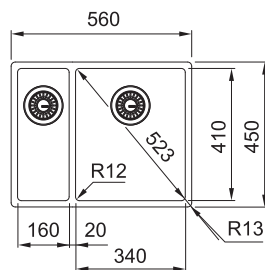

Spodní skříňka od 600 mm

Cena zahrnuje:

2 × Sítkový ventil 3 1/2" s přepadem

Sifon pro úsporu místa 6/4" s odbočkou na myčku nádobí

Model 7 127.0369.916

18 150 Kč (vč. DPH)
15 000 Kč (bez DPH)
705 € (vr. DPH)

Pouze model 7

Doplňky/Příslušenství

Andy Chef

Nerez/Černý plast

133 × 408 × 200 mm

112.0619.946

9 922 Kč (vč. DPH)

8 200 Kč (bez DPH)

386 € (vr. DPH)

Miska BXX

Nerez/Černý plast

156 × 429 × 54 mm

112.0394.981

1 694 Kč (vč. DPH)

1 400 Kč (bez DPH)

66 € (vr. DPH)

Přípravná deska BXX

Černý plast, 180 × 429 × 24 mm

112.0539.120

1 573 Kč (vč. DPH)

1 300 Kč (bez DPH)

61 € (vr. DPH)

Rolovací rošt BXX

Nerez, 468 × 440 × 9 mm

112.0080.355

1 573 Kč (vč. DPH)

1 300 Kč (bez DPH)

61 € (vr. DPH)

Odkapávací táč BXX

Nerez/Černý plast

326 × 440 × 22 mm

112.0204.360

3 025 Kč (vč. DPH)

2 500 Kč (bez DPH)

117 € (vr. DPH)

Otočný sítkový ventil BXX

112.0338.631

968 Kč (vč. DPH)

800 Kč (bez DPH)

38 € (vr. DPH)

Otočný knoflík BXX

Nerez, Pro otvor Ø 35 mm

133.0301.748

726 Kč (vč. DPH)

600 Kč (bez DPH)

28 € (vr. DPH)