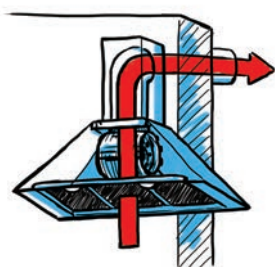

Odsavače par

Jaký druh odtahu zvolit?

Pokud je to možné a cesta odtahového potrubí není komplikovaná, zvolte vždy **vnější odtah**. A to z těchto důvodů:

- Větší výkon – u recirkulačního odtahu snižuje výkon pachový filtr, některé až o 20%
- Větší bezpečnost – odvádí všechny zplodiny mimo kuchyni (důležité zejména při vaření na plynové varné desce)
- Tišší provoz – recirkulační odtah je mírně hlučnější
- Finanční stránka – není potřeba měnit pachové filtry

Vnější odtah