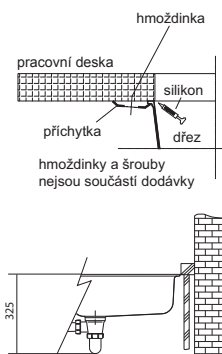

Cena zahrnuje:

Easy Click síťový ventil 3 1/2" s přepadem a nerez. krytkou ventilu

Dřez je bez sifonu