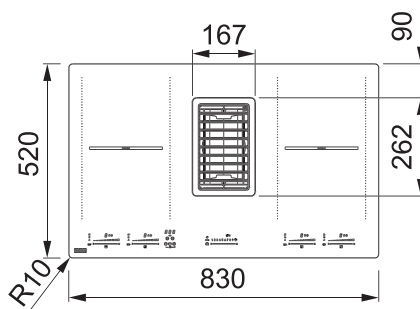

ODSAVAČ PAR I INDUKCE
JSOU PERFEKTNĚ INTEGROVÁNY.
ODSÁVÁNÍ JE AKTIVOVÁNO AUTOMATICKY,
JAKMILE JE VARNÁ DESKA V PROVOZU.

Inspirativní video -
Odsavače par
v indukční varné
desce

Video - Benefity tohoto
odsavače par

Montážní video

Sada pro vnější odtah
112.0539.569

Sada pro recirkulaci přes mřížku
112.0539.570

Sada pro recirkulaci přes mřížku
112.0539.568