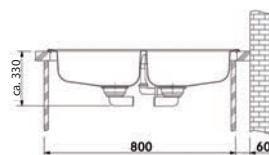

Spodní skříňka od 800 mm

Přichytky Fast-Fix

Cena zahrnuje:

Sítkový ventil 3 1/2" s přepadem

Sítkový ventil 3 1/2"

Sifon pro úsporu místa 6/4" s odbočkou na myčku nádobí

Otvor pro baterii Ø 35 mm

6 292 Kč (vč. DPH)

5 200 Kč (bez DPH)

245 € (vr. DPH)

Doporučené čisticí prostředky

Čisticí sprej Colored Sink Cleaner

Obsah **250 ml**, **112.0530.238**

290 Kč (vč. DPH)

240 Kč (bez DPH)

11 € (vr. DPH)