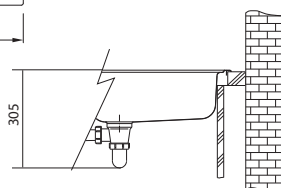

Cena zahrnuje:

Sítkový ventil 3 1/2" s přepadem

Sífon pro úsporu místa 6/4" s odbočkou na myčku nádobí

Otvor pro baterii Ø 35 mm

Možnost objednat otvor pro otočný knoflík sítkového ventilu

Model 2 101.0120.187

Model 7 101.0120.188

4 598 Kč (vč. DPH)

3 800 Kč (bez DPH)

179 € (vr. DPH)

Model 2 101.0120.183

Model 7 101.0120.184

5 203 Kč (vč. DPH)

4 300 Kč (bez DPH)

202 € (vr. DPH)

Věnujte prosím pozornost sekci montáže a údržby nerezových dřezů na konci katalogu.