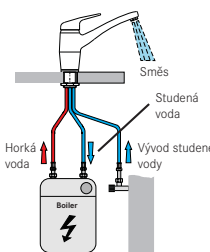

Kuchyňské baterie Beztlakové

⚡ Vhodné pro beztlakové ohřívače vody

FC 6301 ⚡

Páková směšovací
Beztlaková
Otočná 360°
Připojení **Hadičky 45 cm**
Průtok vody **9 l/min. (3 bar)**

Schéma zapojení beztlakové baterie ⚡ - Bez sprchy