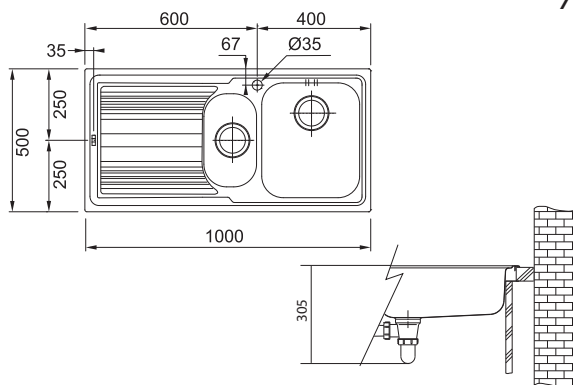

Spodní skříňka od 600 mm

Model **2**
7

Cena zahrnuje:

Sítkový ventil 3 1/2" s přepadem

Sítkový ventil 3 1/2"

Sifon pro úsporu místa 6/4" s odbočkou na myčku nádobí

Otvor pro baterii Ø 35 mm

Možnost objednat otvor pro otočný knoflík sítkového ventilu

Model **2** **101.0120.189**
Model **7** **101.0120.190**

6 897 Kč (vč. DPH)
5 700 Kč (bez DPH)
268 € (vr. DPH)

Věnujte prosím pozornost sekci montáže a údržby nerezových dřezů na konci katalogu.