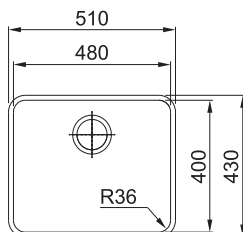

Rozměry **510 × 430 mm**

Výřez **Dle šablony**
Dřez **480 × 400 × 190 mm**

Nerez

Spodní skříňka **od 600 mm**

Cena zahrnuje:

Sítkový ventil 3 1/2" s přepadem
Dřez je bez sifonu

122.0204.649