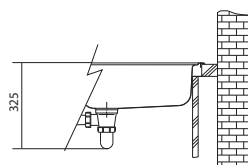

Mythos Nerez

Pro montáž do roviny

MYX 210/610-34

Easy Click knoflík
Nerez
Pro otvor $\varnothing$ 35 mm

Spodní skříňka od 450 mm

Rozměry **352 × 412 mm**

Výřez **346 × 406 mm (Rádus 28 mm)**

Vyfrézování drážky po celém obvodu výřezu o hloubce 1,5 - 2 mm (352,4 × 412,4 mm, R 31,2 mm)

Pro Easy Click nutný otvor do prac. desky $\varnothing$ 35 mm

Dřez **340 × 400 × 200 mm**

Nerez

Cena zahrnuje:

Easy click síťkový ventil 3 1/2" s přepadem a nerez. krytkou ventilu
Sifon pro úsporu místa 6/4" s odbočkou na myčku nádobí

127.0637.431

15 246 Kč (vč. DPH)
12 600 Kč (bez DPH)
593 € (vr. DPH)

Věnujte prosím pozornost sekci montáže a údržby nerezových dřezů na konci katalogu.

MYX 210/610-50

Easy Click knoflík
Nerez
Pro otvor $\varnothing$ 35 mm

Spodní skříňka od 600 mm

Rozměry **512 × 412 mm**

Výřez **506 × 406 mm (Rádus 28 mm)**

Vyfrézování drážky po celém obvodu výřezu o hloubce 1,5 - 2 mm (512,4 × 412,4 mm, R 31,2 mm)

Pro Easy Click nutný otvor do prac. desky $\varnothing$ 35 mm

Dřez **500 × 400 × 200 mm**

Nerez

Cena zahrnuje:

Easy click síťkový ventil 3 1/2" s přepadem a nerez. krytkou ventilu
Sifon pro úsporu místa 6/4" s odbočkou na myčku nádobí

127.0637.433

16 456 Kč (vč. DPH)
13 600 Kč (bez DPH)
640 € (vr. DPH)

Věnujte prosím pozornost sekci montáže a údržby nerezových dřezů na konci katalogu.

Doplňky/Příslušenství

NOVÉ

Miska MYX
Nerez/Černý plast
156,4 × 419 × 53,5 mm
112.0659.398
1 452 Kč (vč. DPH)
1 200 Kč (bez DPH)
56 € (vr. DPH)

Přípravná deska MYX
Kompozit. materiál Paperstone®
180 × 412 × 13 mm
112.0591.082
2 541 Kč (vč. DPH)
2 100 Kč (bez DPH)
99 € (vr. DPH)

Rolovací rošt MYX
Nerez
267 × 424 × 12 mm
112.0591.081
1 573 Kč (vč. DPH)
1 300 Kč (bez DPH)
61 € (vr. DPH)

Odkapávací táč MYX
Nerez/Černý plast
298 × 412 × 17 mm
112.0602.288
2 904 Kč (vč. DPH)
2 400 Kč (bez DPH)
113 € (vr. DPH)