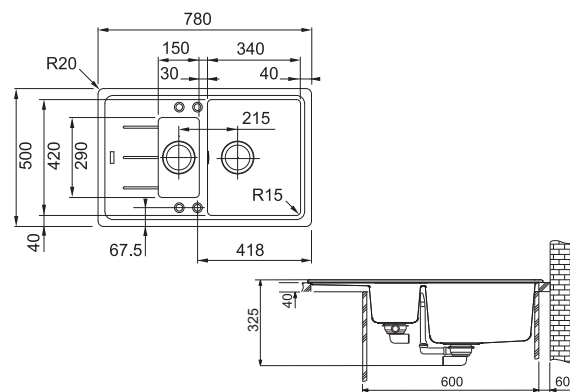

Spodní skříňka od 600 mm

Cena zahrnuje:

Sítkový ventil 3 1/2" s přepadem

Sítkový ventil 3 1/2"

Sifon pro úsporu místa 6/4" s odbočkou na myčku nádobí

4 Místa pro vyvrtání otvoru

Možnost umístit dávkovač saponátu (viz. str. 231- 233)