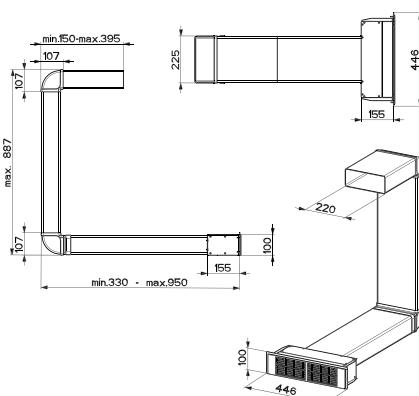

Sada pro recirkulaci přes mřížku
112.0539.570