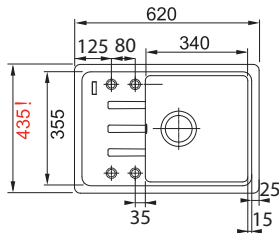

Rozměry **620 × 435 mm**

Výřez **600 × 415 mm (Rádus 20 mm)**

Dřez **340 × 355 × 200 mm**

Spodní skříňka **od 450 mm**