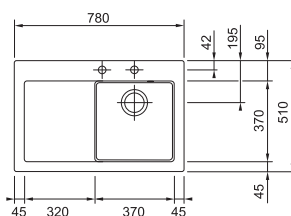

Rozměry **780 × 510 mm**

Výřez **760 × 490 mm (Rádus 10 mm)**

Dřez **370 × 370 × 190 mm**

Spodní skříňka od 450 mm

Easy Click knoflík
Nerez