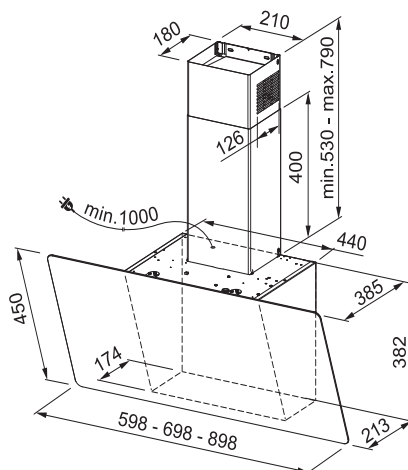

FPJ 925 V BK/SS

Černá/Nerez

90 cm

330.0528.067 12 221 Kč (vč. DPH)
10 100 Kč (bez DPH)
457 € (vr. DPH)

FPJ 705 V BK/SS

Černá/Nerez

70 cm

330.0528.069 11 616 Kč (vč. DPH)
9 600 Kč (bez DPH)
451 € (vr. DPH)

FPJ 625 V BK/SS

Černá/Nerez

60 cm

330.0528.064 11 132 Kč (vč. DPH)
9 200 Kč (bez DPH)
432 € (vr. DPH)

Hodnoty hluku (Akustický výkon/Tlak)

Podle normy EN 60704-3

Hodnoty výkonu

Při vnějším odtahu podle normy EN 61591

1. st.	48 dB(A)_{re1pW}	36 dB(A)_{re 20 µPa}	300 m³/h
2. st.	56 dB(A)_{re1pW}	44 dB(A)_{re 20 µPa}	430 m³/h
3. st.	63 dB(A)_{re1pW}	51 dB(A)_{re 20 µPa}	620 m³/h
Int.	68 dB(A)_{re1pW}	56 dB(A)_{re 20 µPa}	770 m³/h
Výkon motoru	250 W		
Stupně výkonu	3 + Int. + Doběh		
Průměr odtahu	150/120 mm		

Nově nižší hlučnost díky inovaci SOUND PRO

Energetická třída **A**

Montáž na stěnu, Volný prostor pro hlavu

Montážní šířka:

FPJ 925 V BK/SS: 90 cm

FPJ 705 V BK/SS: 70 cm

FPJ 625 V BK/SS: 60 cm

Dopor. výška nad varnou deskou pouze 45 cm

Černé sklo, RAL 9005 + 2 Nerezové proužky

Senzorové ovládání

Štěrbínové odsávání

3 Stupně výkonu, Intenzivní stupeň, Doběh

Omyvatelný kovový tukový filtr

Osvětlení **LED žárovky 2 × 1 W, 4000 K**

S vnějším odtahem i s recirkulací

Hmotnost **14 kg**

Černý teleskopický komínek je součástí dodávky

Příslušenství

Pachové filtry s aktivním uhlím

UF 05 - 112.0016.755

363 Kč (vč. DPH)

300 Kč (bez DPH)

14 € (vr. DPH)

Pachové filtry s dlouhou životností s aktivním uhlím

(Lze 5-8 × umýt v myčce nádobí)

UF 11 - 112.0174.994

2 420 Kč (vč. DPH)

2 000 Kč (bez DPH)

94 € (vr. DPH)

Zpětná klapka Ø 150 mm

ZK 150 - 133.0056.646

Zpětná klapka Ø 120 mm

ZK 120 - 133.0058.472

399 Kč (vč. DPH)

330 Kč (bez DPH)

15 € (vr. DPH)