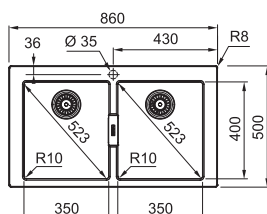

Spodní skříňka od 800 mm

Přichytky Fast-Fix

Cena zahrnuje:

Sítkový ventil 3 1/2" s přepadem

Sítkový ventil 3 1/2"

Sifon pro úsporu místa 6/4" s odbočkou na myčku nádobí

Otvor pro baterii Ø 35 mm

6 292 Kč (vč. DPH)

5 200 Kč (bez DPH)

245 € (vr. DPH)

Doporučené čisticí prostředky

Čisticí sprej Colored Sink Cleaner

Obsah **250 ml**, **112.0530.238**

290 Kč (vč. DPH)

240 Kč (bez DPH)

11 € (vr. DPH)