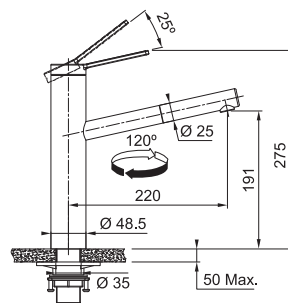

FC 6387.501 TANGO NEO
Celonerez

115.0596.387 6 897 Kč (vč. DPH)
5 700 Kč (bez DPH)
268 € (vr. DPH)

FC 6388 TANGO NEO

Není vhodná pro montáž
do nerezových dřezů

Páková směšovací
Tlaková
Otočná 120°
S vytahovací koncovkou osazenou perlátorem
Opletená sprchová hadice **150 cm**
Připojení **Hadičky 45 cm**
Průtok vody **9 l/min. (3 bar)**
Laminární průtok vody
Technologie pro úsporu vody