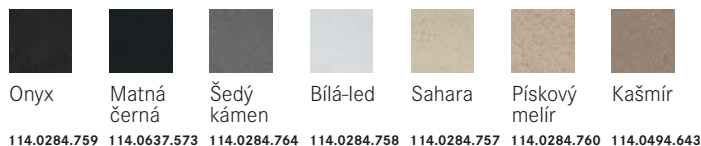

114.0284.759 114.0637.573 114.0284.764 114.0284.758 114.0284.757 114.0284.760 114.0494.643

Věnujte prosím pozornost sekci montáže a údržby Fragranit+ dřezů na konci katalogu.