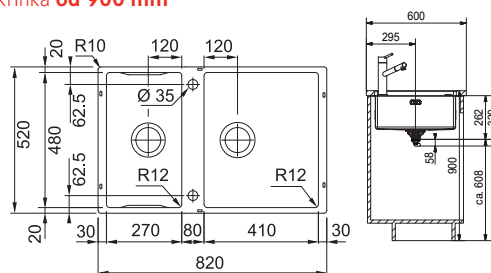

Easy Click knoflík
Nerez