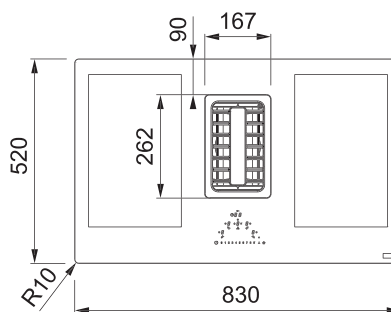

ODSAVAČ PAR I INDUKCE JSOU PERFEKTNĚ INTEGROVÁNY.
ODSÁVÁNÍ JE AKTIVOVÁNO AUTOMATICKY,
JAKMILE JE VARNÁ DESKA V PROVOZU.

Video - Benefity tohoto
odsavače par

Montážní video

Odsavač par v indukční varné desce FMA 839 HI