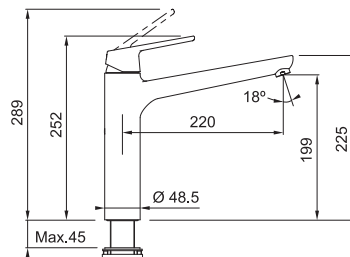

Kuchyňské baterie Tlakové

FW 1498 LIFT

Páková směšovací
Tlaková
Otočná 150°
Připojení **Hadičky 45 cm**
Průtok vody **12 l/min. (3 bar)**
Laminární průtok vody