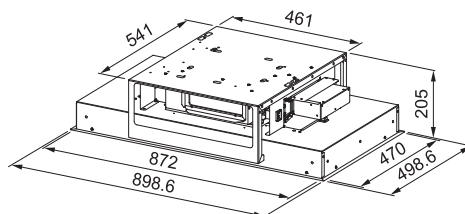

FCFL 906 XS/2

Nerez

90 cm

350.0663.649

34 969 Kč (vč. DPH)

28 900 Kč (bez DPH)

1 360 € (vr. DPH)

Hodnoty hluku (Akustický výkon/Tlak)

Podle normy EN 60704-3

Hodnoty výkonu

Při vnějším odtahu podle normy EN 61591

1. st. 43 dB(A)_{re1pW} 31 dB(A)_{re,20,µPa} 190 m³/h

2. st. 58 dB(A)_{re1pW} 46 dB(A)_{re,20,µPa} 350 m³/h

3. st. 66 dB(A)_{re1pW} 54 dB(A)_{re,20,µPa} 510 m³/h

Int. 72 dB(A)_{re1pW} 60 dB(A)_{re,20,µPa} 700 m³/h

Výkon motoru 220 W

Stupně výkonu 3 + Int.
+ Doběh

Průměr odtahu 150 mm

Energetická třída **A+**

Montáž do stropu

Montážní šířka **90 cm**

Nerezový povrch

Montáž max. 150 cm nad varnou deskou

Senzorové ovládání

Štěrbínové odsávání

3 Stupně výkonu, Intenzivní stupeň, Doběh

Ukazatel nasycení filtru

Omyvatelný kovový tukový filtr

Osvětlení **LED žárovky 4 × 1 W, 4000 K**

S vnějším odtahem i s recirkulací

Hmotnost **24 kg**

Příslušenství

Pachové filtry s dlouhou životností s aktivním uhlím (Lze 5-8 × umýt v myčce nádobí)

UF 10 - 112.0339.360

3 146 Kč (vč. DPH)

2 600 Kč (bez DPH)

122 € (vr. DPH)

Dálkový ovladač

112.0657.298

V ceně odsavače par

Doporučené čisticí prostředky

Čisticí sprej Cooker Hood Cleaner

Obsah **250 ml, 112.0530.240**

363 Kč (vč. DPH)

300 Kč (bez DPH)

14 € (vr. DPH)