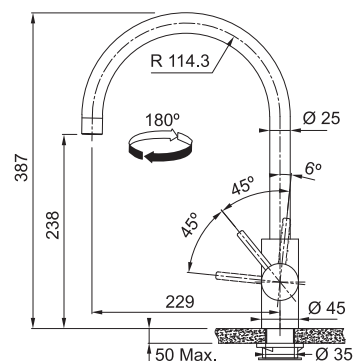

Kuchyňské baterie Tlakové Celonerez

FC 0044 EOS NEO

Není vhodná pro montáž do nerezových dřezů

Páková směšovací
Tlaková
Otočná 180°
Připojení **Hadičky 45 cm**
Průtok vody **12 l/min. (3 bar)**
Laminární průtok vody

	FC 0044.501 EOS NEO Celonerez	115.0590.044	6 171 Kč (vč. DPH) 5 100 Kč (bez DPH) 240 € (vr. DPH)
	FC 0044.502 EOS NEO Celonerez Černá (PVD coating)	115.0613.590	7 139 Kč (vč. DPH) 5 900 Kč (bez DPH) 277 € (vr. DPH)
	FC 0044.504 EOS NEO Celonerez Zlatá (PVD coating)	115.0628.252	7 744 Kč (vč. DPH) 6 400 Kč (bez DPH) 300 € (vr. DPH)
	FC 0044.505 EOS NEO Celonerez Měděná (PVD coating)	115.0628.251	7 744 Kč (vč. DPH) 6 400 Kč (bez DPH) 300 € (vr. DPH)
	FC 0044.503 EOS NEO Celonerez Antracit (PVD coating)	115.0628.253	7 744 Kč (vč. DPH) 6 400 Kč (bez DPH) 300 € (vr. DPH)