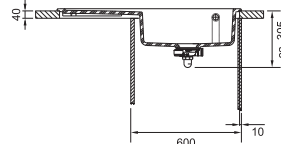

Rozměry **1 000 × 510 mm**

Výřez **980 × 490 mm (Rádus 10 mm)**

Dřez **492 × 372 × 190 mm**

Spodní skříňka od 600 mm

Easy Click knoflík
Nerez