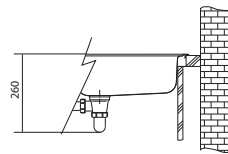

Rádus 12 mm

Přichytky Fast-Fix

8 470 Kč (vč. DPH)
7 000 Kč (bez DPH)
329 € (vr. DPH)

Věnujte prosím pozornost sekci montáže a údržby nerezových dřezů na konci katalogu.