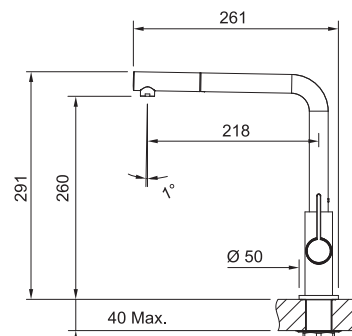

FN 7392.031 NEPTUN EVO
Chrom

115.0373.928 **4 840 Kč (vč. DPH)**
4 000 Kč (bez DPH)
188 € (vr. DPH)

FN 7394 NEPTUN EVO 

Páková směšovací
Tlaková
Otočná 360°
S vyťahovací koncovkou osazenou perlátorem
Opletená sprchová hadice **150 cm**
Připojení **Hadičky 40 cm**
Průtok vody **7,5 l/min. (3 bar)**