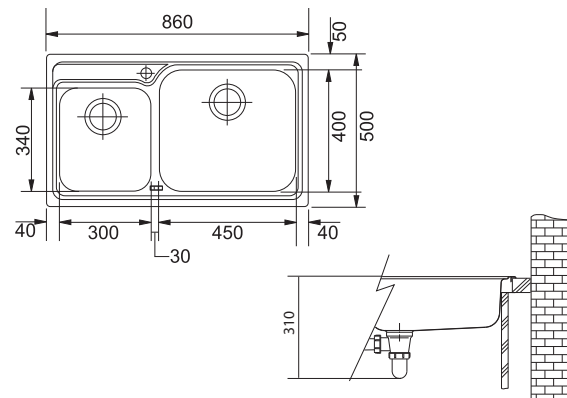

Spodní skříňka od 900 mm

Cena zahrnuje:

Sítkový ventil 3 1/2" s přepadem

Sítkový ventil 3 1/2"

Sifon pro úsporu místa 6/4" s odbočkou na myčku nádobí

Otvor pro baterii $\varnothing$ 35 mm

Možnost objednat otvor pro dávkovač saponátu a pro otočný knoflík sítkového ventilu

101.0120.146

7 502 Kč (vč. DPH)

6 200 Kč (bez DPH)

291 € (vr. DPH)

Model 2 (Odkapávací plocha vpravo), Model 7 (Odkapávací plocha vlevo)