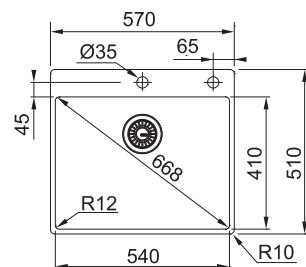

Spodní skříňka od 600 mm

Cena zahrnuje:

Otočný síťový ventil 3 1/2" s přepadem
Sifon pro úsporu místa 6/4" s odbočkou na myčku nádobí
Otvor pro baterii Ø 35 mm a pro otočný knoflík Ø 35 mm

127.0369.295

16 335 Kč (vč. DPH)
13 500 Kč (bez DPH)
635 € (vr. DPH)

Věnujte prosím pozornost sekci montáže a údržby nerezových dřezů na konci katalogu.

Doplňky/Příslušenství

Andy Chef
Nerez/Černý plast
133 × 408 × 200 mm
112.0619.946
9 922 Kč (vč. DPH)
8 200 Kč (bez DPH)
386 € (vr. DPH)

Miska BXX
Nerez/Černý plast
156 × 429 × 54 mm
112.0394.981
1 694 Kč (vč. DPH)
1 400 Kč (bez DPH)
66 € (vr. DPH)

Přípravná deska BXX
Černý plast, 180 × 429 × 24 mm
112.0539.120
1 573 Kč (vč. DPH)
1 300 Kč (bez DPH)
61 € (vr. DPH)

Rotovací rošt BXX
Nerez, 468 × 440 × 9 mm
112.0080.355
1 573 Kč (vč. DPH)
1 300 Kč (bez DPH)
61 € (vr. DPH)

Odkapávací táč BXX
Nerez/Černý plast
326 × 440 × 22 mm
112.0204.360
3 025 Kč (vč. DPH)
2 500 Kč (bez DPH)
117 € (vr. DPH)

Otočný knoflík BXX, Chrom
133.0301.743
726 Kč (vč. DPH)
600 Kč (bez DPH)
28 € (vr. DPH)