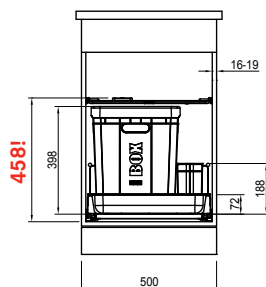

Spodní skříňka 500 mm

Plastový koš 40 l (Možnost umístit i 2 sáčky)

+ 1 Boční koš

Barva **Černá**

Police nad košem v ceně koše

Police obsahuje aktivní uhlíkový filtr,
který pohlcuje nepříjemné pachy.

Doporučené plnovýsuvy BLUM, GRASS, HETTICH

121.0307.554 40 l + Boční koš **4 840 Kč (vč. DPH)**
4 000 Kč (bez DPH)
188 € (vr. DPH)