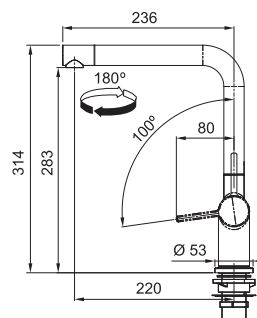

Kuchyňské baterie Tlakové Pod okno

FN 6564 ACTIVE NEW **NOVÉ**

Páková směšovací
Tlaková
Otočná 180°
Sklopná
Výška po sklopení **53 mm**
Připojení **Hadičky 80 cm**
Průtok vody **8,3 l/min. (3 bar)**
Laminární průtok vody
Technologie pro úsporu vody
ECO kartuše

FN 6564.031 ACTIVE NEW
Chrom

115.0653.390 **6 413 Kč (vč. DPH)**
5 300 Kč (bez DPH)
249 € (vr. DPH)

FN 6560 ACTIVE NEW **NOVÉ**

Páková směšovací
Tlaková
Otočná 180°
Sklopná
Výška po sklopení **53 mm**
S vytahovací koncovkou osazenou perlátorem
S regulací **Sprcha/Proud**
Opletená sprchová hadice **170 cm**
Připojení **Hadičky 80 cm**
Průtok vody **7,5 l/min. (3 bar)**
Laminární průtok vody
Technologie pro úsporu vody
ECO kartuše