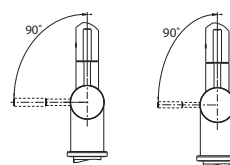

Kuchyňské baterie Tlakové Pro připojení na filtrační zařízení

FN 0689

Páková směšovací

Tlaková

Otočná 360°

Připojení 3 × Hadičky 45 cm

Připojení na filtrační zařízení pomocí

3/8" připojení

Filtrační zařízení není součástí dodávky

Průtok vody 10 l/min. (3 bar)

Průtok filtrované vody 2 l/min. (3 bar)

Technologie pro úsporu vody

FN 0689.031

Chrom

115.0370.689

9 196 Kč (vč. DPH)

7 600 Kč (bez DPH)

358 € (vr. DPH)