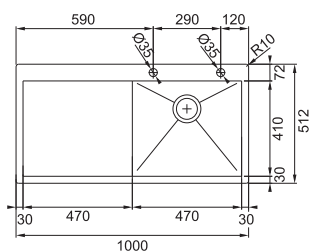

Výřez **Dle šablony**

Dřez **470 × 410 × 200 mm**

Nerez

Spodní skříňka od 600 mm

Otočný knoflík
Nerez

Plochý okraj

Model **2**
7

Cena zahrnuje: