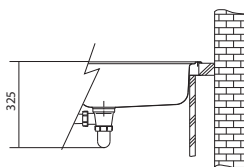

Přichytky Fast-Fix

Cena zahrnuje:

Vymezovací podložku pro montáž kuchyňské baterie

Sítkový ventil 3 1/2" s přepadem

Sifon pro úsporu místa 6/4" s odbočkou na myčku nádobí

5 Míst pro vyvrtání otvoru

Možnost umístit dávkovač saponátu (viz. str. 231- 233)

7 018 Kč (vč. DPH)
5 800 Kč (bez DPH)
273 € (vr. DPH)