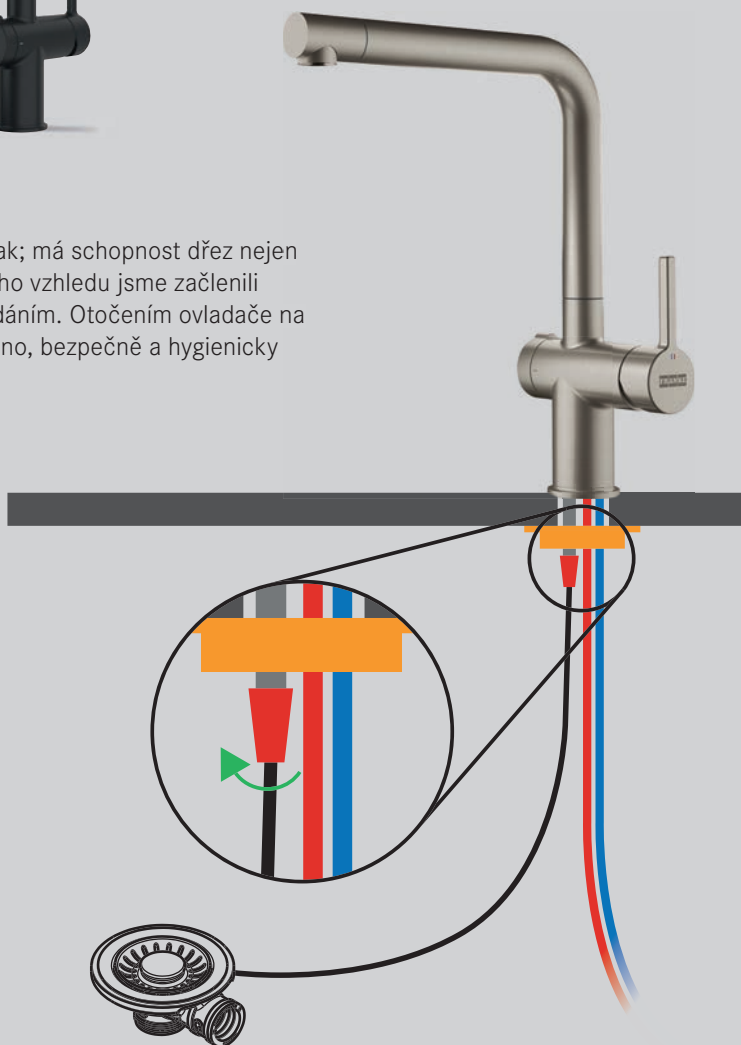

Jednoduchý čistý design

Jednoduchý zakřivený design a zaoblené hrany baterie Active Twist usnadňují její čištění.