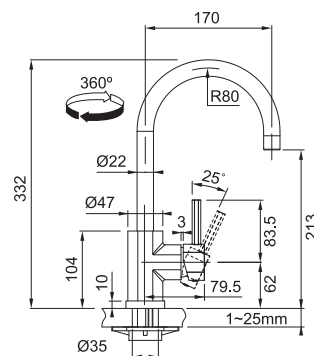

Kuchyňské baterie Tlakové

FC 650

Páková směšovací
Tlaková
Otočná 360°
Připojení **Hadičky 45 cm**
Průtok vody **11,2 l/min. (3 bar)**

FC 650.031
Chrom

115.0156.315 3 025 Kč (vč. DPH)
2 500 Kč (bez DPH)
117 € (vr. DPH)

KUCHYŇSKÉ BATERIE,
DÁVKOVAČE SAPONÁTU

Ilustrační foto