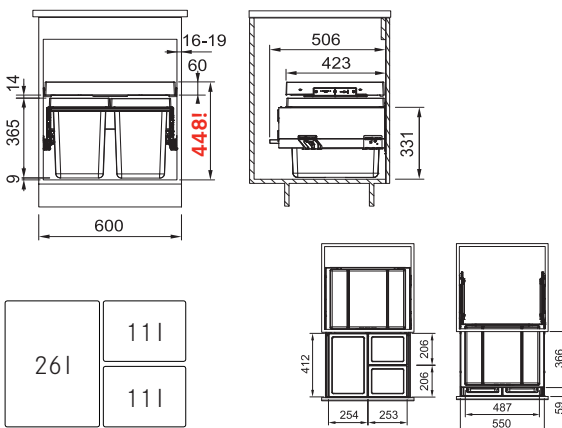

Spodní skříňka 600 mm

Čelní výsuv

Min. montážní prostor **564 × 506 × 448 mm**

Třídění odpadků **Tříduhové**

Barva **Černá/Šedá**

3 Koše

Výsuvná zásuvka nad košem **v ceně koše**

Výsuvná zásuvka obsahuje aktivní uhlíkový filtr, který pohlcuje nepříjemné pachy.

Součástí koše je plnovýsuv s tlumením, které zaručuje tichý dojezd.

(Výsuv od firmy GRASS)

121.0557.763

1 × 26 l, 2 × 11 l **7 986 Kč (vč. DPH)**
6 600 Kč (bez DPH)
310 € (vr. DPH)

Náhradní díly/Doplňky

Koš FX

Objem 26 l

254 × 414 × 365 mm

133.0579.350

1 452 Kč (vč. DPH)

1 200 Kč (bez DPH)

56 € (vr. DPH)

Koš FX

Objem 11 l

254 × 206 × 365 mm

133.0579.463

1 089 Kč (vč. DPH)

900 Kč (bez DPH)

42 € (vr. DPH)

Uhlíkový filtr – Sada 6 kusů

63 × 153 × 15 mm

133.0038.254

121 Kč (vč. DPH)

100 Kč (bez DPH)

4,70 € (vr. DPH)