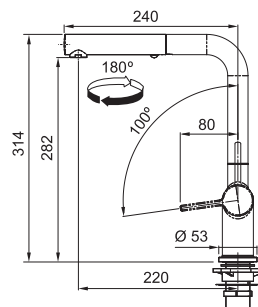

FN 6560.031 ACTIVE NEW
Chrom

115.0653.391 **8 591 Kč (vč. DPH)**
7 100 Kč (bez DPH)
334 € (vr. DPH)