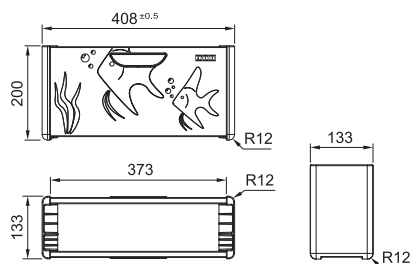

Věnujte prosím pozornost sekci montáže a údržby nerezových dřezů na konci katalogu.

Ilustrační foto

Model 2 (Odkapávací plocha vpravo), Model 7 (Odkapávací plocha vlevo)

DŘEZY
NEREZ

Andy Chef

Andy Chef

Provedení **Nerez/Černý plast**
Rozměry **133 × 408 × 200 mm**