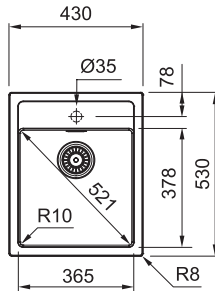

Věnujte prosím pozornost sekci montáže a údržby Tectonite® dřezů na konci katalogu.

Sirius Tectonite®

SID 610-40

Rozměry **430 × 530 mm**

Výřez **410 × 510 mm**

Dřez **365 × 378 × 200 mm**

Spodní skříňka od 450 mm