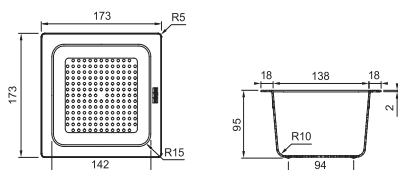

Malá odkapávací miska

Šedý plast Sanitized®
173 × 173 × 95 mm

133.0655.223

484 Kč (vč. DPH)
400 Kč (bez DPH)
19 € (vr. DPH)