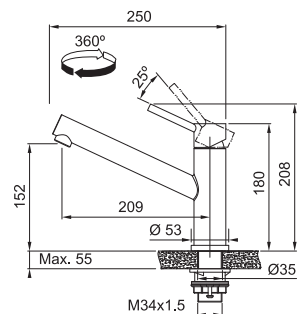

Kuchyňské baterie Tlakové Celonerez

FC 9290 ORBIT

Páková směšovací
Tlaková
Otočná 360°
Připojení **Hadičky 45 cm**
Průtok vody **13 l/min. (3 bar)**
Laminární průtok vody
Technologie pro úsporu vody
Eco technologie (Úspora teplé vody)