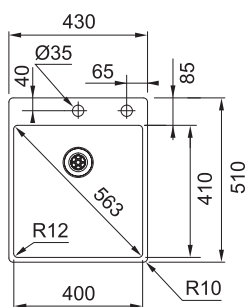

Spodní skříňka od 450 mm

Cena zahrnuje:

Otočný síťový ventil 3 1/2" s přepadem
Sifon pro úsporu místa 6/4" s odbočkou na myčku nádobí
Otvor pro baterii Ø 35 mm a pro otočný knoflík Ø 35 mm

127.0369.288

14 883 Kč (vč. DPH)
12 300 Kč (bez DPH)
578 € (vr. DPH)

Věnujte prosím pozornost sekci montáže a údržby nerezových dřezů na konci katalogu.