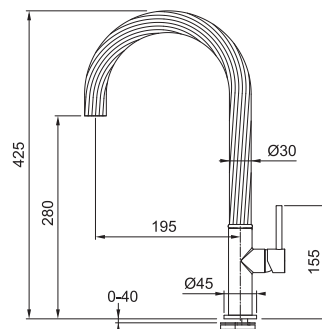

Kuchyňské baterie Tlakové

FP 3285

Páková směšovací
Tlaková
Otočná 360°
Připojení **Hadičky 45 cm**
Průtok vody **10,5 l/min. (3 bar)**
Laminární průtok vody