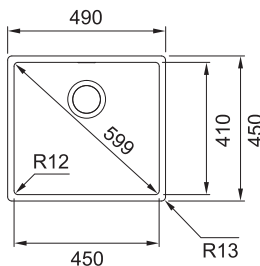

Spodní skříňka od 500 mm

Cena zahrnuje:

Sítkový ventil 3 1/2" s přepadem

Sifon pro úsporu místa 6/4" s odbočkou na myčku nádobí

127.0395.014