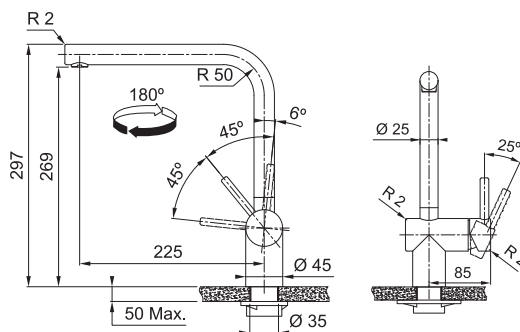

Kuchyňské baterie Tlakové Celonerez

FC 3834 ATLAS NEO

Není vhodná pro montáž do nerezových dřezů

Páková směšovací
Tlaková
Otočná 180°
Připojení Hadičky 45 cm
Průtok vody 12,2 l/min. (3 bar)
Laminární průtok vody

	FC 3834.501 ATLAS NEO Celonerez	115.0521.435	6 897 Kč (vč. DPH) 5 700 Kč (bez DPH) 268 € (vr. DPH)
	FC 3834.502 ATLAS NEO Celonerez Černá (PVD coating)	115.0550.424	7 381 Kč (vč. DPH) 6 100 Kč (bez DPH) 287 € (vr. DPH)
	FC 3834.504 ATLAS NEO Celonerez Zlatá (PVD coating)	115.0628.206	7 381 Kč (vč. DPH) 6 100 Kč (bez DPH) 287 € (vr. DPH)
	FC 3834.505 ATLAS NEO Celonerez Měděná (PVD coating)	115.0628.204	7 381 Kč (vč. DPH) 6 100 Kč (bez DPH) 287 € (vr. DPH)
	FC 3834.503 ATLAS NEO Celonerez Antracit (PVD coating)	115.0628.207	7 381 Kč (vč. DPH) 6 100 Kč (bez DPH) 287 € (vr. DPH)