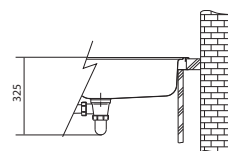

Spodní skříňka od 600 mm

Přichytky Fast-Fix

Cena zahrnuje:

Sítkový ventil 3 1/2" s přepadem

Sifon pro úsporu místa 6/4" s odbočkou na myčku nádobí

Pozor! Bez otvoru na baterii

(Otvor lze vyvrtat vykrúžovacím vrtákem přímo při montáži)

5 324 Kč (vč. DPH)
4 400 Kč (bez DPH)
207 € (vr. DPH)