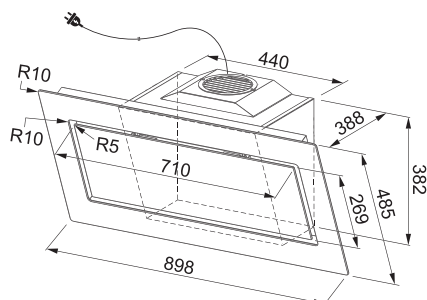

Nově nižší hlučnost díky inovaci SOUND PRO

Možnost odtahu dozadu

Energetická třída **A+**

Montáž na stěnu, Volný prostor pro hlavu

Montážní šířka **90 cm**

Doporučená výška nad varnou deskou pouze 45 cm

Matné černé sklo, RAL 9017 + Šedá grafika