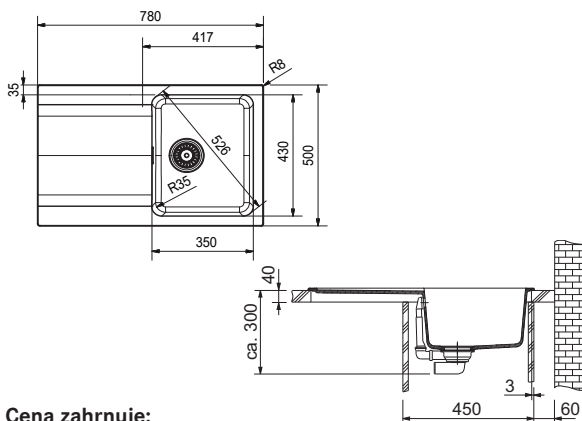

Cena zahrnuje:

Sítkový ventil 3 1/2" s přepadem

Sífon pro úsporu místa 6/4" s odbočkou na myčku nádobí

Pozor! Bez otvoru na baterii

(Otvor lze vyvrtat vykrúžovacím vrtákem přímo při montáži)

4 961 Kč (vč. DPH)

4 100 Kč (bez DPH)

193 € (vr. DPH)

Doplňky/Příslušenství

NOVĚ

Ke dřezům lze zakoupit doplňky ALL-IN v podobě setu 1, 2, 3 (viz. str. 292).

Miska OID

Šedý plast

181 × 440 × 92 mm

112.0538.950

363 Kč (vč. DPH)

300 Kč (bez DPH)

14 € (vr. DPH)

Přípravná deska OID

Bambus

280 × 532 × 33 mm

112.0595.334

847 Kč (vč. DPH)

700 Kč (bez DPH)

33 € (vr. DPH)

Koš OID

Nerez

295 × 375 × 134 mm

112.0008.448

726 Kč (vč. DPH)

600 Kč (bez DPH)

28 € (vr. DPH)