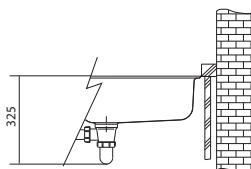

Spodní skříňka od 450 mm

Cena zahrnuje:

Easy click síťový ventil 3 1/2" s přepadem a nerez. krytkou ventilu
Sifon pro úsporu místa 6/4" s odbočkou na myčku nádobí

122.0637.419

11 374 Kč (vč. DPH)
9 400 Kč (bez DPH)
442 € (vr. DPH)

Věnujte prosím pozornost sekci montáže a údržby nerezových dřezů na konci katalogu.