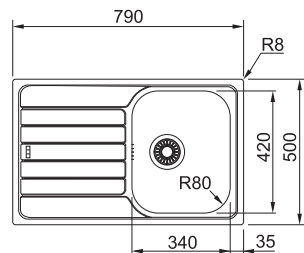

Rozměry **790 × 500 mm**

Výřez **770 × 480 mm**

Dřez **340 × 420 × 160 mm**

Nerez

Spodní skříňka od 450 mm