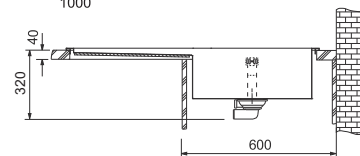

Rozměry **1000 × 512 mm**

Výřez **Dle šablony**

Dřez **470 × 410 × 200 mm**

Nerez

Spodní skříňka od 600 mm

Otočný knoflík
Nerez

Model **2**
7

Cena zahrnuje: