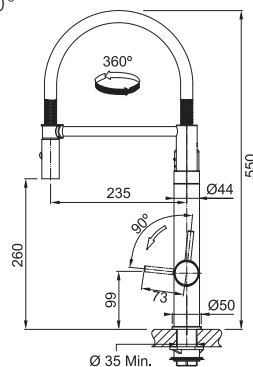

Objednací číslo*

120.0621.230

23 595 Kč (vč. DPH)

19 500 Kč (bez DPH)

915 € (vr. DPH)