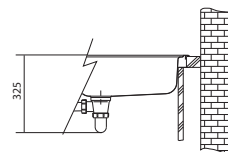

Spodní skříňka od 500 mm

Přichytky Fast-Fix

Cena zahrnuje:

Sítkový ventil 3 1/2" s přepadem

Sifon pro úsporu místa 6/4" s odbočkou na myčku nádobí

Pozor! Bez otvoru na baterii

(Otvor lze vyvrtat vykrúžovacím vrtákem přímo při montáži)

4 961 Kč (vč. DPH)
4 100 Kč (bez DPH)
193 € (vr. DPH)