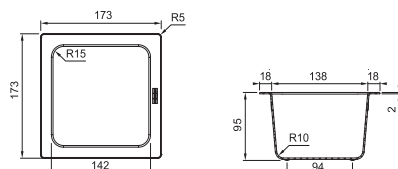

Malá miska

Šedý plast Sanitized®
173 × 173 × 95 mm

133.0655.224

484 Kč (vč. DPH)
400 Kč (bez DPH)
19 € (vr. DPH)