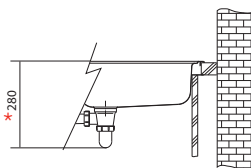

Rozměry **790 × 500 mm**

Výřez **770 × 480 mm**

Dřez **345 × 395 × 160 mm**

Nerez

Nerez - Tkaná struktura

Spodní skříňka od 450 mm