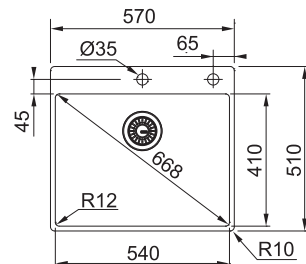

Spodní skříňka od 600 mm

Rádus 12 mm

Rádus 12 mm

Přichytky Fast-Fix

Cena zahrnuje:

Otočný síťový ventil 3 1/2" s přepadem

Sifon pro úsporu místa 6/4" s odbočkou na myčku nádobí

Otvor pro baterii Ø 35 mm a pro otočný knoflík Ø 35 mm

127.0369.295

16 335 Kč (vč. DPH)

13 500 Kč (bez DPH)

635 € (vr. DPH)

Věnujte prosím pozornost sekci montáže a údržby nerezových dřezů na konci katalogu.

Doplňky/Příslušenství

Andy Chef

Nerez/Černý plast

133 × 408 × 200 mm

112.0619.946

9 922 Kč (vč. DPH)

8 200 Kč (bez DPH)

386 € (vr. DPH)

Miska BXX

Nerez/Černý plast

156 × 429 × 54 mm

112.0394.981

1 694 Kč (vč. DPH)

1 400 Kč (bez DPH)

66 € (vr. DPH)

Přípravná deska BXX

Černý plast, 180 × 429 × 24 mm

112.0539.120

1 573 Kč (vč. DPH)

1 300 Kč (bez DPH)

61 € (vr. DPH)

Rolovací rošt BXX

Nerez, 468 × 440 × 9 mm

112.0080.355

1 573 Kč (vč. DPH)

1 300 Kč (bez DPH)

61 € (vr. DPH)

Odkapávací táč BXX

Nerez/Černý plast

326 × 440 × 22 mm

112.0204.360

3 025 Kč (vč. DPH)

2 500 Kč (bez DPH)

117 € (vr. DPH)

Otočný knoflík BXX, Chrom

133.0301.743

726 Kč (vč. DPH)

600 Kč (bez DPH)

28 € (vr. DPH)