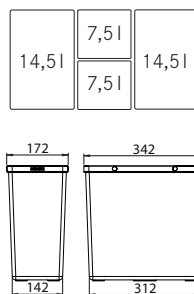

Odpadkové koše Easysort

Koše se vkládají do zásuvky s plnovýsuvem, která je osazena podélným relingem nebo vysokou bočnicí

Easysort 600-2-2

Spodní skříňka 600 mm

Min. montážní prostor **564 × 378 × 343 mm**

Třídění odpadků **Čtyřdruhé**

Barva **Černá**

4 Koše (Výška košů **324 mm**)

Police nad košem **v ceně koše**

121.0494.193 2 × 14,5 l, 2 × 7,5 l

1 694 Kč (vč. DPH)

1 400 Kč (bez DPH)

65 € (vr. DPH)

Vyrobena z recyklovaného antiseptického materiálu, který snižuje výskyt bakterií až o **99%**

Snadná montáž do skříňky osazené zásuvkou

Snadno se čistí

Několik kombinací

Protisklizové prvky

Kryt zároveň funguje jako praktická police
Nosnost police 4 kg
Montáž mezi boky skříňky

Vyrobena z recyklovatelného materiálu

Robustní rukojeť s nosností do 18 kg

Při instalaci do dřezové skříňky nutné použít sifon pro úsporu místa

Doporučené plnovýsuvy
BLUM, GRASS, HETTICH

blum

G* GRASS

Der Stern im Möbels

Hettich
INTERNATIONAL

ODPADKOVÉ KOŠE,
DRTIČE ODPADU