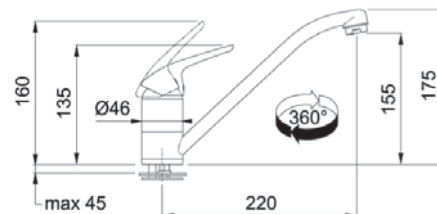

Technologie pro úsporu vody
Eco technologie (Úspora teplé vody)

Detail páky

FN 0641.031 ECO
Chrom

115.0380.641 2 057 Kč (vč. DPH)
1 700 Kč (bez DPH)
80 € (vr. DPH)

FN 0642 ECO

Páková směšovací
Tlaková
Otočná 120°
S vyťahovací koncovkou
S regulací **Sprcha/Proud**
Pochromovaná sprchová hadice **150 cm**
Připojení **Hadičky 45 cm**
Průtok vody **11 l/min. (3 bar)**