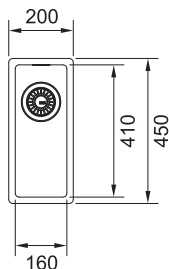

Spodní skříňka od 300 mm

Cena zahrnuje:

Sítkový ventil 3 1/2" s přepadem

Dřez je bez sifonu

127.0371.512

8 470 Kč (vč. DPH)
7 000 Kč (bez DPH)
329 € (vr. DPH)