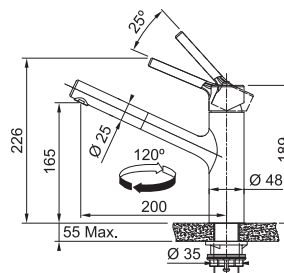

FC 6320.501 TAROS NEO
Celonerez

115.0596.320 6 655 Kč (vč. DPH)
5 500 Kč (bez DPH)
259 € (vr. DPH)

FC 6383 TAROS NEO

Páková směšovací
Tlaková
Otočná 120°
S vytahovací koncovkou osazenou perlátorem
Opletená sprchová hadice **150 cm**
Připojení **Hadičky 45 cm**
Průtok vody **8 l/min. (3 bar)**
Technologie pro úsporu vody