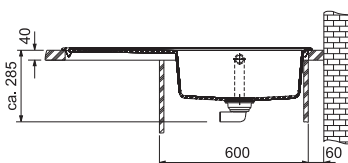

Cena zahrnuje:

Easy Click síťový ventil 3 1/2" s přepadem

Sífon pro úsporu místa 6/4" s odbočkou na myčku nádobí

3 Místa pro vyvrtání otvoru

Možnost umístit dávkovač saponátu (viz. str. 231- 233)

13 310 Kč (vč. DPH)
11 000 Kč (bez DPH)
518 € (vr. DPH)

Doplňky/Příslušenství

Ke dřezům lze zakoupit doplňky ALL-IN v podobě setu 1, 2, 3 (viz. str. 292) a dále také matné černé příslušenství (viz. str. 29).

Miska MTG 611

(u MTG 651-100 v ceně)

Nerez

158 × 406 × 55 mm

112.0018.817

1 210 Kč (vč. DPH)

1 000 Kč (bez DPH)

47 € (vr. DPH)

Přípravná deska MTG

Bezpečnostní sklo

280 × 408 mm

112.0017.900

1 089 Kč (vč. DPH)

900 Kč (bez DPH)

42 € (vr. DPH)

Rolovací rošt MTG

Nerez

298 × 410 × 9 mm

112.0256.867

1 210 Kč (vč. DPH)

1 000 Kč (bez DPH)

47 € (vr. DPH)

Koš MTG

Nerez

285 × 350 × 145 mm

112.0018.988

726 Kč (vč. DPH)

600 Kč (bez DPH)

28 € (vr. DPH)

Easy Click knoflík MTG

Chrom

112.0611.460

1 089 Kč (vč. DPH)

900 Kč (bez DPH)

42 € (vr. DPH)

17 182 Kč (vč. DPH)
14 200 Kč (bez DPH)
668 € (vr. DPH)

Cena včetně misky