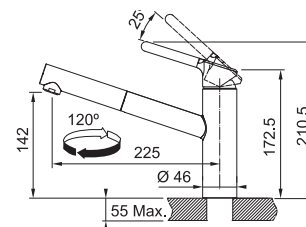

FC 3 148.031 ORBIT
Chrom

115.0623.148 3 993 Kč (vč. DPH)
3 300 Kč (bez DPH)
155 € (vr. DPH)

FC 3 149 ORBIT **NOVÉ**

Páková směšovací

Beztlaková

Otočná 120°

S vytahovací koncovkou osazenou perlátorem

Opletená sprchová hadice **150 cm**

Připojení **Hadičky 45 cm**

Průtok vody **7 l/min. (3 bar)**

Technologie pro úsporu vody

Eco technologie (Úspora teplé vody)