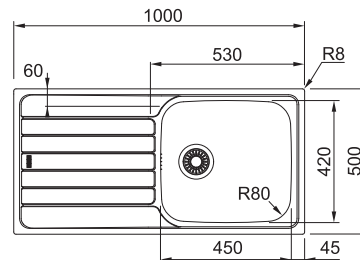

Spodní skříňka od 600 mm

Cena zahrnuje:

Sítkový ventil 3 1/2" s přepadem

Sífon pro úsporu místa 6/4" s odbočkou na myčku nádobí

Možnost objednat otvor pro baterii a pro otočný knoflík sítk. ventilu

101.0504.059

4 356 Kč (vč. DPH)

3 600 Kč (bez DPH)

169 € (vr. DPH)

Věnujte prosím pozornost sekci montáže a údržby nerezových dřezů na konci katalogu.

Doplňky/Příslušenství

NOVĚ

Ke dřezům lze zakoupit doplňky ALL-IN v podobě setu 1, 2, 3 (viz. str. 292).

Přípravná deska SKX

Bambus

280 × 532 × 33 mm

112.0595.334

847 Kč (vč. DPH)

700 Kč (bez DPH)

33 € (vr. DPH)