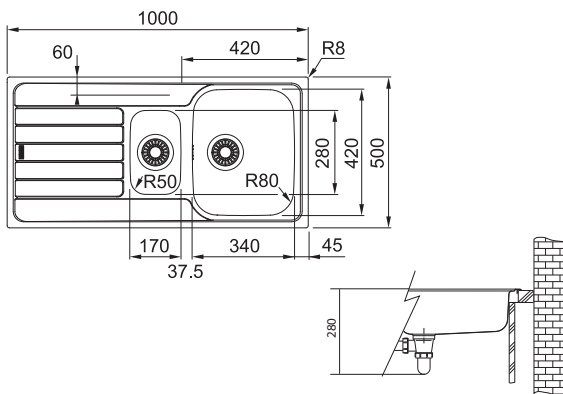

Spodní skříňka od 600 mm

Cena zahrnuje:

Sítkový ventil 3 1/2" s přepadem

Sítkový ventil 3 1/2"

Sifon pro úsporu místa 6/4" s odbočkou na myčku nádobí

Možnost objednat otvor pro baterii a pro otočný knoflík sít. ventilu

101.0504.085

4 840 Kč (vč. DPH)

4 000 Kč (bez DPH)

188 € (vr. DPH)

Věnujte prosím pozornost sekci montáže a údržby nerezových dřezů na konci katalogu.