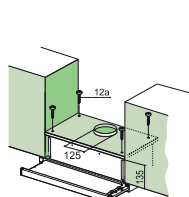

Montáž přes boční úchyty

Montáž přes nosnou plochu

60 3≡