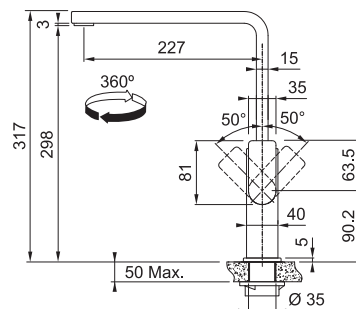

Tlaková

Otočná 360°

Hranatá základna 4,7 × 4,7 cm

Připojení **Hadičky 45 cm**

Průtok vody **13 l/min. (3 bar)**

Laminární průtok vody

FC 7852.501 MYTHOS
Celonerez

115.0547.852