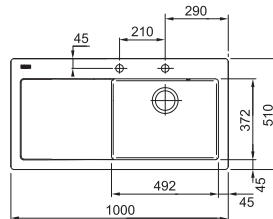

Rozměry **1 000 × 510 mm**

Výřez **980 × 490 mm (Rádus 10 mm)**

Dřez **492 × 372 × 190 mm**

Spodní skříňka od 600 mm

Easy Click knoflík
Nerez