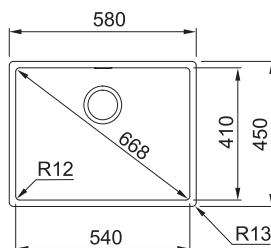

Rozměry **580 × 450 mm**

Výřez **550 × 420 mm (Rádus 10 mm)**

Vyfrézování drážky po celém obvodu výřezu o hloubce 1,3 mm (582 × 452 mm, R 14 mm)

Dřez **540 × 410 × 200 mm**

Nerez

Spodní skříňka od 600 mm