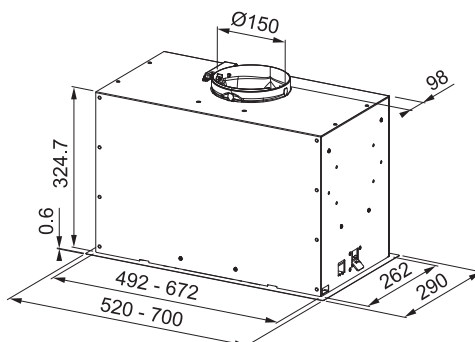

FBFE BK MATT A52