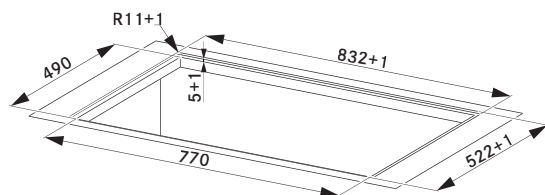

ODSAVAČ PAR I INDUKCE
JSOU PERFEKTNĚ INTEGROVÁNY.
ODSÁVÁNÍ JE AKTIVOVÁNO AUTOMATICKY,
JAKMILE JE VARNÁ DESKA V PROVOZU.

Inspirativní video -
Odsavače par
v indukční varné
desce

Video - Benefity tohoto
odsavače par

Montážní video

Sada pro vnější odtah
112.0539.569

Sada pro recirkulaci přes mřížku
112.0539.570

Sada pro recirkulaci přes mřížku
112.0539.568