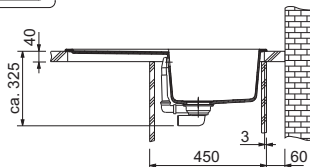

Spodní skříňka od 450 mm

Cena zahrnuje:

Sítkový ventil 3 1/2" s přepadem

Sifon pro úsporu místa 6/4" s odbočkou na myčku nádobí

6 171 Kč (vč. DPH)

5 100 Kč (bez DPH)

240 € (vr. DPH)

Věnujte prosím pozornost sekci montáže a údržby Fragranit+ dřezů na konci katalogu.