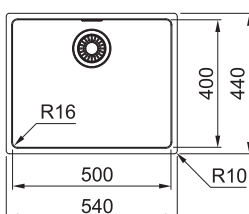

MRX 210/610-50

Rozměry **540 × 440 mm**

Výřez **Dle šablony**

Dřez **500 × 400 × 180 mm**

Rádus 16 mm

Nerez

Spodní skříňka od 600 mm

Rádus 16 mm