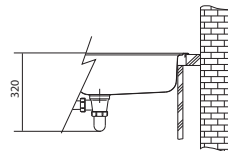

Box Nerez

Pro montáž do roviny

BXX 210/110-16

Ventil u toho dřezu je zdokonalen o antibakteriální vrstvu Sanitized®, která pomáhá udržovat ventil hygienicky čistý a chrání jej před bakteriemi.

Rozměry **200 × 450 mm**

Výřez **170 × 420 mm (Rádus 10 mm)**

Vyfrézování drážky po celém obvodu výřezu o hloubce 1,3 mm (202 × 452 mm, R 14 mm)

Dřez **160 × 410 × 140 mm**

Nerez

Spodní skříňka od 300 mm

Cena zahrnuje:

Sítkový ventil 3 1/2" s přepadem

Dřez je bez sifonu

127.0371.512

Rádus 12 mm

Přichytky Fast-Fix

8 470 Kč (vč. DPH)
7 000 Kč (bez DPH)
329 € (vr. DPH)

Věnujte prosím pozornost sekci montáže a údržby nerezových dřezů na konci katalogu.

BXX 210/110-45

Ventil u toho dřezu je zdokonalen o antibakteriální vrstvu Sanitized®, která pomáhá udržovat ventil hygienicky čistý a chrání jej před bakteriemi.

Rozměry **490 × 450 mm**

Výřez **460 × 420 mm (Rádus 10 mm)**

Vyfrézování drážky po celém obvodu výřezu o hloubce 1,3 mm (492 × 452 mm, R 14 mm)

Dřez **450 × 410 × 200 mm**

Nerez

Spodní skříňka od 500 mm

Cena zahrnuje:

Sítkový ventil 3 1/2" s přepadem

Sifon pro úsporu místa 6/4" s odbočkou na myčku nádobí

127.0395.014

Rádus 12 mm

Přichytky Fast-Fix

9 438 Kč (vč. DPH)
7 800 Kč (bez DPH)
367 € (vr. DPH)

Věnujte prosím pozornost sekci montáže a údržby nerezových dřezů na konci katalogu.

Doplňky/Příslušenství

Miska BXX
Nerez/Černý plast
156 × 429 × 54 mm

112.0394.981

1 694 Kč (vč. DPH)
1 400 Kč (bez DPH)
66 € (vr. DPH)

Otočný sítkový ventil BXX

112.0338.631

968 Kč (vč. DPH)
800 Kč (bez DPH)
38 € (vr. DPH)

Otočný knoflík BXX
Nerez, Pro otvor Ø 35 mm

133.0301.748

726 Kč (vč. DPH)
600 Kč (bez DPH)
28 € (vr. DPH)

Andy Chef (BXX 210/110-45)

Nerez/Černý plast
133 × 408 × 200 mm

112.0619.946

9 922 Kč (vč. DPH)
8 200 Kč (bez DPH)
386 € (vr. DPH)

Přípravná deska BXX 210/110-45
Černý plast, 180 × 429 × 24 mm

112.0539.120