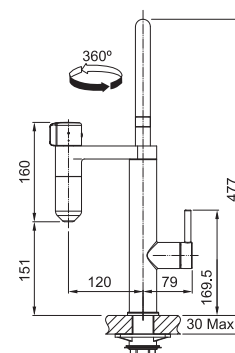

Objednací číslo*

120.0621.229

15 730 Kč (vč. DPH)

13 000 Kč (bez DPH)

612 € (vr. DPH)