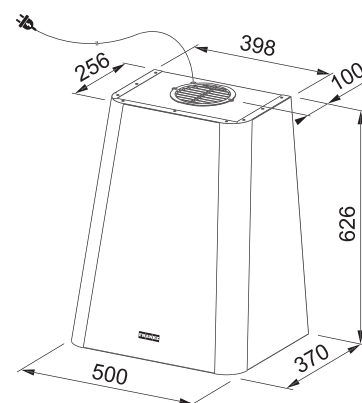

Odsavače par Komínové

Komínový odsavač par SMART DECO

Hodnoty hluku (Akustický výkon/Tlak)

Podle normy EN 60704-3

Hodnoty výkonu

Při vnějším odtahu podle normy EN 61591

1. st.	47 dB(A)_{re1pW}	35 dB(A)_{re,20µPa}	270 m³/h
2. st.	54 dB(A)_{re1pW}	42 dB(A)_{re,20µPa}	370 m³/h
3. st.	65 dB(A)_{re1pW}	53 dB(A)_{re,20µPa}	630 m³/h
Výkon motoru	250 W		
Stupně výkonu	3		
Průměr odtahu	150/120 mm		

Nově nižší hlučnost díky inovaci SOUND PRO

Energetická třída **A**

Montáž na stěnu

Montážní šířka **50 cm**

Barevný povrch (7 barev)

Ovládání pomocí jediného knoflíku

3 Stupně výkonu

Omyvatelný kovový tukový filtr

Osvětlení **LED pásek 1 × 3 W, 4000 K**

S vnějším odtahem i s recirkulací

(Filtry pro recirkulaci jsou součástí balení)

Hmotnost **16 kg**

Pozor! Pro verzi s vnějším odtahem je nutno objednat teleskopický komínek