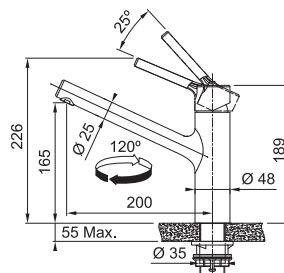

Kuchyňské baterie Tlakové Celonerez

FC 6320 TAROS NEO

Páková směšovací
Tlaková
Otočná 120°
Připojení **Hadičky 45 cm**
Průtok vody **12 l/min. (3 bar)**
Technologie pro úsporu vody