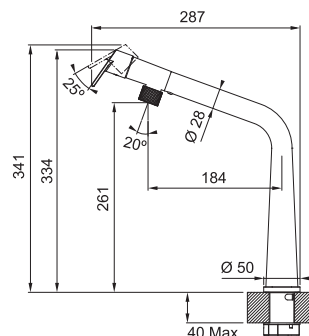

Kuchyňské baterie Tlakové

FG 5185 ICON

Páková směšovací
Tlaková
Otočná 120°
Připojení Hadičky 50 cm
Průtok vody 11 l/min. (3 bar)
Laminární průtok vody

	FG 5185.031 ICON Chrom	115.0625.185	9 317 Kč (vč. DPH) 7 700 Kč (bez DPH) 362 € (vr. DPH)
	FG 5185.149 ICON Nerez (Povrchová úprava)	115.0625.186	11 374 Kč (vč. DPH) 9 400 Kč (bez DPH) 442 € (vr. DPH)
	FG 5185.901 ICON Matná černá (Barevný nástřik)	115.0625.187	11 374 Kč (vč. DPH) 9 400 Kč (bez DPH) 442 € (vr. DPH)

FG 5188 ICON

Páková směšovací
Tlaková
Otočná 360°
S vytahovací koncovkou osazenou perlátorem
S regulací **Sprcha/Proud**
Opletená sprchová hadice 170 cm
Připojení Hadičky 50 cm
Průtok vody 8 l/min. (3 bar)
Laminární průtok vody