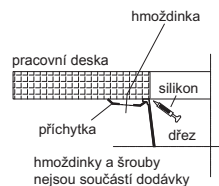

Věnujte prosím pozornost sekci montáže a údržby Fragranit+ dřezů na konci katalogu.

Spodní skříňka od 450 mm