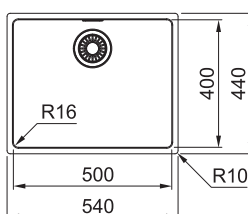

MRX 210/610-50

Plochý okraj

Rozměry **540 × 440 mm**

Výřez **Dle šablony**

Dřez **500 × 400 × 180 mm**

Rádus 16 mm

Nerez

Spodní skříňka od 600 mm