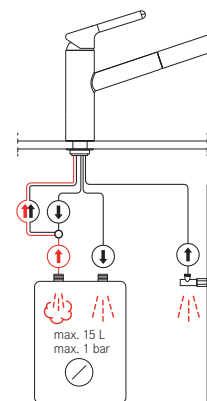

FC 3 148.031 ORBIT
Chrom

115.0623.148 3 993 Kč (vč. DPH)
3 300 Kč (bez DPH)
155 € (vr. DPH)

FC 3 149 ORBIT **NOVÉ**

Páková směšovací

Beztlaková

Otočná 120°

S vytahovací koncovkou osazenou perlátorem

Opletená sprchová hadice **150 cm**

Připojení **Hadičky 45 cm**

Průtok vody **7 l/min. (3 bar)**

Technologie pro úsporu vody

Eco technologie (Úspora teplé vody)