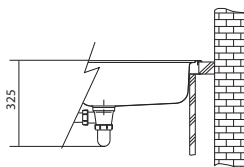

Přichytky Fast-Fix

Cena zahrnuje:

Vymezovací podložku pro montáž kuchyňské baterie

Sítkový ventil 3 1/2" s přepadem

Sifon pro úsporu místa 6/4" s odbočkou na myčku nádobí

3 Místa pro vyvrtání otvoru

Možnost umístit dávkovač saponátu (viz. str. 231- 233)

6 413 Kč (vč. DPH)
5 300 Kč (bez DPH)
249 € (vr. DPH)

Doplňky/Příslušenství

NOVÉ

Ke dřezům lze zakoupit doplňky ALL-IN v podobě setu 1, 2, 3 (viz. str. 292) a dále také matné černé příslušenství (viz. str. 29).

Krytka ventilu MRG

Nerez

Ø 113 mm

112.0539.627

242 Kč (vč. DPH)

200 Kč (bez DPH)

9,50 € (vr. DPH)