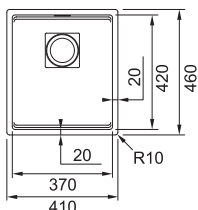

Věnujte prosím pozornost sekci montáže a údržby Fragranit+ dřezů na konci katalogu.

Spodní skříňka od 450 mm