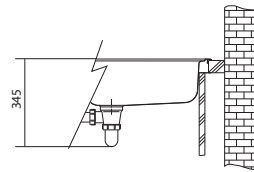

Spodní skříňka od 600 mm

Přichytky Fast-Fix

Cena zahrnuje:

Vymezovací podložku pro montáž kuchyňské baterie

Sítkový ventil 3 1/2" s přepadem

Sífon pro úsporu místa 6/4" s odbočkou na myčku nádobí

7 139 Kč (vč. DPH)
5 900 Kč (bez DPH)
277 € (vr. DPH)

Věnujte prosím pozornost sekci montáže a údržby Fragranit+ dřezů na konci katalogu.