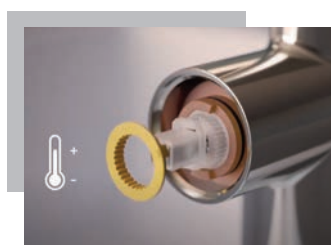

Povedení - Materiály a barvy

ECO kartuše

ECO kartuše navržena tak, aby omezovala průtok i teplotu, pomáhá aktivně šetřit vodu i energii. Díky stupňovitému ovládání páčkou je možné snížit spotřebu vody až o 50 %.

Laminární průtok

Křišťálově čistý proud vody díky laminárnímu průtoku. Přejete si čistý a **velmi tichý** proud vody z vaší kuchyňské baterie? Je to možné u baterií se speciálním perlátorem pro laminární průtok vody, který snižuje turbulenci vzduchu. Lze tak zabránit **stříkající vodě**, a proto je používání této baterie v kuchyni ještě pohodlnější.