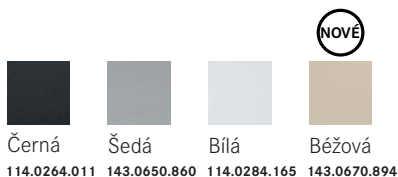

5 203 Kč (vč. DPH)

4 300 Kč (bez DPH)

202 € (vr. DPH)

Věnujte prosím pozornost sekci montáže a údržby Tectonite® dřezů na konci katalogu.

SID 610

Rozměry **560 × 530 mm**

Výřez **540 × 510 mm**

Dřez **490 × 370 × 200 mm**