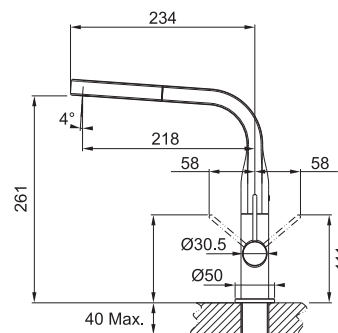

Páková směšovací
Tlaková
Otočná 360°
S vyťahovací koncovkou osazenou perlátorem
Opletená sprchová hadice **150 cm**
Připojení **Hadičky 50 cm**
Průtok vody **8,8 l/min. (3 bar)**