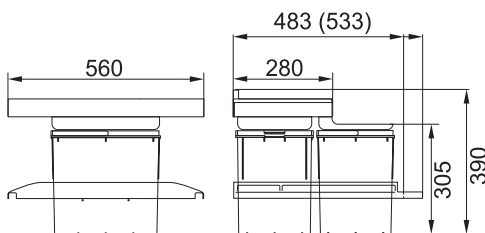

Odpadkový koš Trolley Vario

Trolley Vario

Koš se vkládá do zásuvky, která je osazena podélným relingem nebo vysokou bočnicí

Spodní skříňka 600 mm