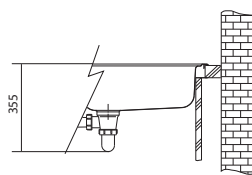

Spodní skříňka od 600 mm

Přichytky Fast-Fix

Cena zahrnuje:

Vymezovací podložku pro montáž kuchyňské baterie

Sítkový ventil 3 1/2" s přepadem

Sifon pro úsporu místa 6/4" s odbočkou na myčku nádobí

2 Místa pro vyvrtání otvoru

Možnost umístit dávkovač saponátu (viz. str. 231- 233)