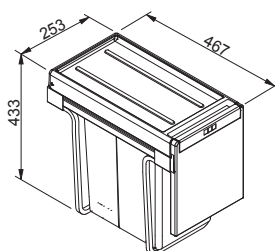

Spodní skříňka od 300 mm

15l

15l

10l

20l

Ruční výsuv

Min. montážní prostor **253 × 467 × 433 mm**

Třídění odpadků **Dvoudruhové**

Barva **Černá/Šedá**

134.0039.553

2 × 15l

2 178 Kč (vč. DPH)

1 800 Kč (bez DPH)

79 € (vr. DPH)

134.0039.554

1 × 20l, 1 × 10l

2 178 Kč (vč. DPH)

1 800 Kč (bez DPH)

79 € (vr. DPH)