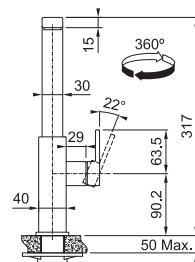

Tlaková

Otočná 360°

Hranatá základna 4,7 × 4,7 cm

Připojení **Hadičky 45 cm**

Průtok vody **13 l/min. (3 bar)**

Laminární průtok vody

FC 7852.501 MYTHOS
Celonerez

115.0547.852