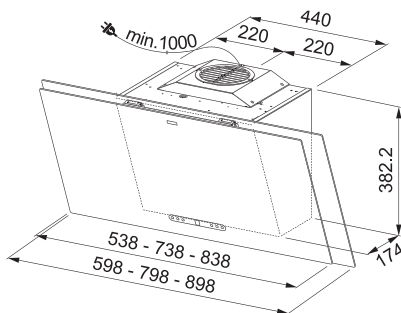

Odsavače par Komínové

Komínový odsavač par MARIS 2.0

FMA 2.0 607 BK

FMA 2.0 907 BK

Černá

90 cm

330.0550.059

24 805 Kč (vč. DPH)
20 500 Kč (bez DPH)
964 € (vr. DPH)

FMA 2.0 807 BK

Černá

80 cm

330.0550.058

24 200 Kč (vč. DPH)
20 000 Kč (bez DPH)
941 € (vr. DPH)

FMA 2.0 607 BK

Černá

60 cm

330.0550.057

23 595 Kč (vč. DPH)
19 500 Kč (bez DPH)
917 € (vr. DPH)

Hodnoty hluku (Akustický výkon/Tlak)

Podle normy EN 60704-3

Hodnoty výkonu

Při vnějším odtahu podle normy EN 61591

1. st.	48 dB(A)_{re1pW}	36 dB(A)_{re 20 µPa}	280 m³/h
2. st.	53 dB(A)_{re1pW}	41 dB(A)_{re 20 µPa}	360 m³/h
3. st.	57 dB(A)_{re1pW}	45 dB(A)_{re 20 µPa}	470 m³/h
Int.	69 dB(A)_{re1pW}	57 dB(A)_{re 20 µPa}	800 m³/h
Výkon motoru	270 W		
Stupně výkonu	3 + Int. + Doběh		
Průměr odtahu	150 mm		

Nově nižší hlučnost díky inovaci SOUND PRO

Energetická třída **A+**

Montáž na stěnu, Volný prostor pro hlavu

Montážní šířka:

FMA 2.0 907 BK: 90 cm

FMA 2.0 807 BK: 80 cm

FMA 2.0 607 BK: 60 cm

Dopor. výška nad varnou deskou pouze 45 cm

Černé sklo, RAL 9005

Senzorové ovládání

Štěrbinové odsávání

3 Stupně výkonu, Intenzivní stupeň, Doběh

Funkce trvalého odvětrávání

Ukazatel nasycení filtru

Omyvatelný kovový tukový filtr

Osvětlení **LED žárovky 2 × 1 W, 4000 K, Stmívatelné**

S vnějším odtahem i s recirkulací

(Filtry pro recirkulaci jsou součástí balení)

Hmotnost **26 kg**

Pozor! Pro verzi s vnějším odtahem je nutno

objednat teleskopický komínek

Příslušenství

Pachové filtry s aktivním uhlím

UF 05 - 112.0016.755

V ceně odsavače par

363 Kč (vč. DPH)

300 Kč (bez DPH)

14 € (vr. DPH)

Pachové filtry s dlouhou životností s aktivním uhlím

(Lze 5-8 × umýt v myčce nádobí)

UF 11 - 112.0174.994

2 420 Kč (vč. DPH)

2 000 Kč (bez DPH)

94 € (vr. DPH)

Teleskopický komínek

Pro vnější odtah

Výška 530 až 990 mm

Černá - 112.0285.288

2 178 Kč (vč. DPH)

1 800 Kč (bez DPH)

85 € (vr. DPH)

Nerez - 112.0197.447

2 057 Kč (vč. DPH)

1 700 Kč (bez DPH)

80 € (vr. DPH)

Prodloužení komínku

Výška 990 mm (Nahr. horní část)

Nerez - 112.0036.204

2 541 Kč (vč. DPH)

2 100 Kč (bez DPH)

99 € (vr. DPH)

Zpětná klapka $\varnothing$ 150 mm

ZK 150 - 133.0056.646

399 Kč (vč. DPH)

330 Kč (bez DPH)

15 € (vr. DPH)