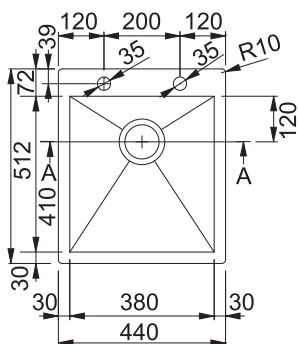

Spodní skříňka od 450 mm

Cena zahrnuje:

Otočný síťový ventil 3 1/2" s přepadem

Sifon pro úsporu místa 6/4" s odbočkou na myčku nádobí

Otvor pro baterii $\varnothing$ 35 mm a pro otočný knoflík $\varnothing$ 35 mm

127.0203.470

13 673 Kč (vč. DPH)

11 300 Kč (bez DPH)

530 € (vr. DPH)

Věnujte prosím pozornost sekci montáže a údržby nerezových dřezů na konci katalogu.