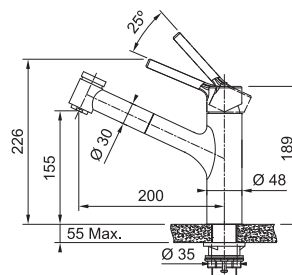

S regulací **Sprcha/Proud**

Opletená sprchová hadice **150 cm**

Připojení **Hadičky 45 cm**

Průtok vody **8 l/min. (3 bar)**

Technologie pro úsporu vody

FC 6386.501 TAROS NEO
Celonerez

115.0596.386

8 712 Kč (vč. DPH)
7 200 Kč (bez DPH)
339 € (vr. DPH)