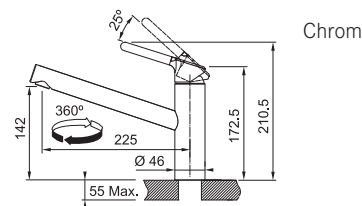

Kuchyňské baterie Tlakové

FC 3054 ORBIT

Páková směšovací
Tlaková
Otočná 360°
Připojení **Hadičky 45 cm**
Průtok vody **12 l/min. (3 bar)**
Technologie pro úsporu vody
Eco technologie (Úspora teplé vody)

Chrom