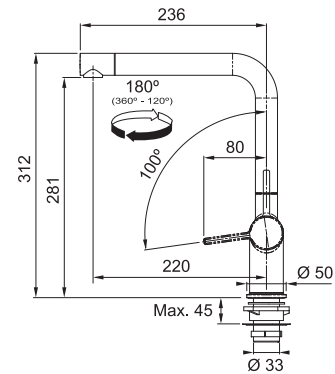

Kuchyňské baterie Tlakové

FN 5350 ACTIVE TWIST NOVÉ

Páková směšovací
Tlaková
Otočná 180°
Připojení **Hadičky 55 cm**
Průtok vody **8 l/min. (3 bar)**
Laminární průtok vody
Technologie pro úsporu vody
ECO kartuše

Otočný sítkový ventil není součástí dodávky baterie