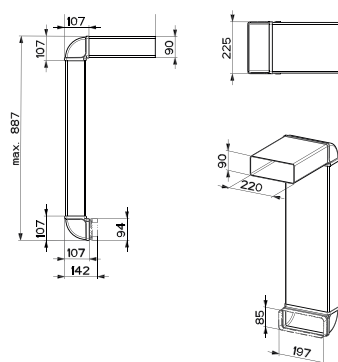

Sada pro vnější odtah
112.0539.569