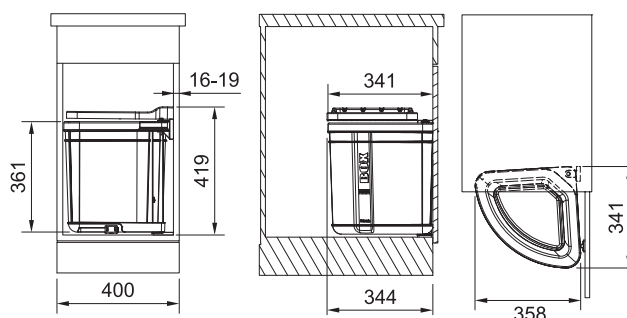

121.0307.563

27 l **3 146 Kč (vč. DPH)**
2 600 Kč (bez DPH)
122 € (vr. DPH)

Náhradní díly/Doplňky

Tělo koše Pivot

133.0054.135

2 420 Kč (vč. DPH)
2 000 Kč (bez DPH)
94 € (vr. DPH)

Vnější rám Pivot

133.0202.730

363 Kč (vč. DPH)
300 Kč (bez DPH)
14 € (vr. DPH)