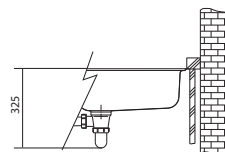

Maris Fragranit+

Pro spodní montáž

MRG 110-37 **NOVÉ**

Rozměry **403 × 433 mm**

Výřez **370 × 400 mm (Rádus 20 mm)**

Dřez **370 × 400 × 200 mm**

114.0658.191 114.0658.192 114.0658.193 114.0658.194 114.0658.195

Spodní skříňka od 450 mm

Cena zahrnuje:

Sítkový ventil 3 1/2" s přepadem

Dřez je bez sifonu

7 502 Kč (vč. DPH)
6 200 Kč (bez DPH)
290 € (vr. DPH)

Věnujte prosím pozornost sekci montáže a údržby Fragranit+ dřezů na konci katalogu.

MRG 110-52 **NOVÉ**

Rozměry **553 × 433 mm**

Výřez **520 × 400 mm (Rádus 20 mm)**

Dřez **520 × 400 × 200 mm**

114.0658.205 114.0658.206 114.0658.207 114.0658.208 114.0658.209

Spodní skříňka od 600 mm

Cena zahrnuje:

Sítkový ventil 3 1/2" s přepadem

Dřez je bez sifonu

7 986 Kč (vč. DPH)
6 600 Kč (bez DPH)
310 € (vr. DPH)

Věnujte prosím pozornost sekci montáže a údržby Fragranit+ dřezů na konci katalogu.

Doplňky/Příslušenství

NOVÉ

Ke dřezům lze zakoupit doplňky ALL-IN v podobě setu 1, 2, 3 (viz. str. 292) a dále také matné černé příslušenství (viz. str. 29).

Krytka ventilu MRG

Nerez, Ø 113 mm

112.0539.627

242 Kč (vč. DPH)

200 Kč (bez DPH)

9,50 € (vr. DPH)

Rolovací rošt MRG

Nerez

468 × 420 × 9 mm

112.0030.882

1 452 Kč (vč. DPH)

1 200 Kč (bez DPH)

56 € (vr. DPH)

Odkapávací táč MRG

Nerez/Černý plast

342 × 430 × 22 mm

112.0188.651

3 025 Kč (vč. DPH)

2 500 Kč (bez DPH)

117 € (vr. DPH)

Otočný sítkový ventil MRG

112.0338.631

968 Kč (vč. DPH)

800 Kč (bez DPH)

38 € (vr. DPH)

Otočný knoflík MRG

Nerez, Pro otvor Ø 35 mm

133.0301.741

726 Kč (vč. DPH)

600 Kč (bez DPH)

28 € (vr. DPH)

Otočný knoflík MRG

Chrom, Pro otvor Ø 35 mm

133.0301.740

726 Kč (vč. DPH)

600 Kč (bez DPH)

28 € (vr. DPH)

Sifony viz. strana 313