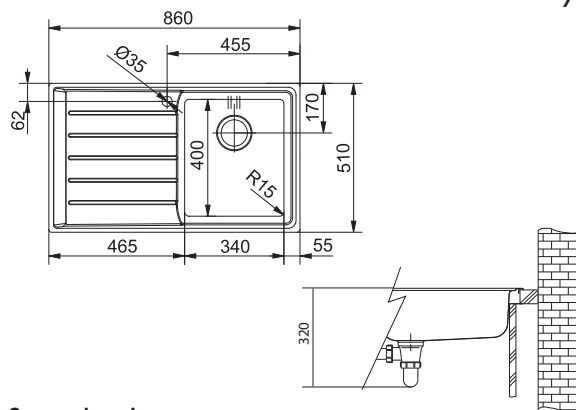

Rozměry **860 × 510 mm**

Výřez **840 × 490 mm**

Dřez **340 × 400 × 200 mm**

Nerez

Cena zahrnuje:

Sítkový ventil 3 1/2" s přepadem

Sifon pro úsporu místa 6/4" s odbočkou na myčku nádobí

Otvor pro baterii Ø 35 mm

Model **2** **101.0068.368**

Model **7** **101.0068.360**

10 406 Kč (vč. DPH)

8 600 Kč (bez DPH)

405 € (vr. DPH)

Věnujte prosím pozornost sekci montáže a údržby nerezových dřezů na konci katalogu.

Model 2 (Odkapávací plocha vpravo), Model 7 (Odkapávací plocha vlevo)

Doplňky/Příslušenství

NOVÉ

Ke dřezům lze zakoupit doplňky ALL-IN v podobě setu 1, 2, 3 (viz. str. 292).

Koš AEX

Nerez

300 × 340 × 190 mm

112.0199.083

1 936 Kč (vč. DPH)

1 600 Kč (bez DPH)

75 € (vr. DPH)

Otočný knoflík AEX

Nerez

133.0301.741

726 Kč (vč. DPH)

600 Kč (bez DPH)

28 € (vr. DPH)

Miska NPX

Nerez

172 × 412 × 55 mm

112.0057.850

1 210 Kč (vč. DPH)

1 000 Kč (bez DPH)

47 € (vr. DPH)

Rolovací rošt NPX

Nerez

468 × 420 × 9 mm

112.0030.882

1 452 Kč (vč. DPH)

1 200 Kč (bez DPH)

56 € (vr. DPH)