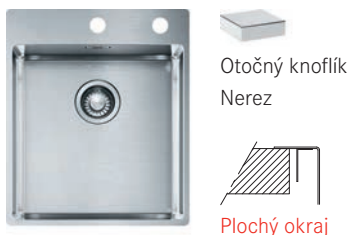

Box Nerez

BXX 210/610-40 TL

Otočný knoflík
Nerez

Ploché okraj

Rozměry **430 × 510 mm**

Výřez **410 × 490 mm (Rádus 10 mm)**

Dřez **400 × 410 × 200 mm**

Nerez