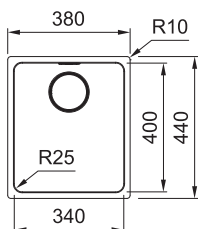

Spodní skříňka od 450 mm

Cena zahrnuje:

Easy click síťový ventil 3 1/2" s přepadem a nerez. krytkou ventilu
Sifon pro úsporu místa 6/4" s odbočkou na myčku nádobí

122.0637.419

11 374 Kč (vč. DPH)
9 400 Kč (bez DPH)
442 € (vr. DPH)

Věnujte prosím pozornost sekci montáže a údržby nerezových dřezů na konci katalogu.