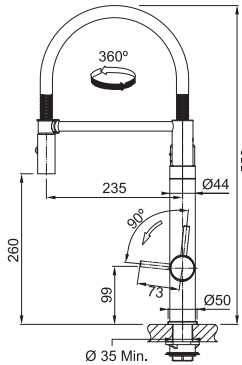

VITAL TAPS Filtrační baterie

Náhradní High Performance filtr
Sada 3 ks, **112.0607.498***
3 630 Kč (vč. DPH)
3 000 Kč (bez DPH)
140 € (vr. DPH)

NOVÉ

Náhradní High Flow filtr
Sada 3 ks, **112.0606.785***
3 146 Kč (vč. DPH)
2 600 Kč (bez DPH)
122 € (vr. DPH)

Vital Tap

Není vhodná pro montáž
do nerezových dřezů

Páková směšovací, Tlaková, Otočná 360°

S koncovkou na pružině

osazenou perlátorem

S regulací **Sprcha/Proud**

Hadice s kovovou pružinou

Připojení **Hadičky 40 cm**

Průtok vody přes ramínko baterie

3,5 l/min. (3 bar)

Laminární průtok vody

**1 × High Performance filtr
v ceně baterie (70 × 33 mm)**

**1 × High Flow filtr
v ceně baterie (70 × 33 mm)**

Matná černá/Nerez

(Barevný nástřík/Povrch. úprava)

Objednací číslo*

120.0621.313

24 200 Kč (vč. DPH)

20 000 Kč (bez DPH)

940 € (vr. DPH)

Vital Tap

Není vhodná pro montáž
do nerezových dřezů

Páková směšovací

Tlaková

Otočná 360°

Připojení **Hadičky 40 cm**

Průtok vody přes ramínko baterie

3,5 l/min. (3 bar)

Laminární průtok vody

**1 × High Performance filtr
v ceně baterie (70 × 33 mm)**

**1 × High Flow filtr
v ceně baterie (70 × 33 mm)**

Matná černá/Nerez

(Barevný nástřík/Povrch. úprava)

Objednací číslo*

120.0621.312

18 150 Kč (vč. DPH)

15 000 Kč (bez DPH)

700 € (vr. DPH)

Vital Tap

Není vhodná pro montáž
do nerezových dřezů

Tlaková

Otočná 360°

Připojení **Hadičky 40 cm**

Laminární průtok vody

**1 × High Performance filtr
v ceně baterie (70 × 33 mm)**

**1 × High Flow filtr
v ceně baterie (70 × 33 mm)**

Matná černá/Nerez

(Barevný nástřík/Povrch. úprava)

Objednací číslo*

120.0621.311

12 584 Kč (vč. DPH)

10 400 Kč (bez DPH)

489 € (vr. DPH)

Možnost použít pro otvor o Ø 35 mm