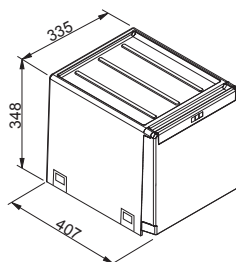

Spodní skříňka od 400 mm

14l

14l

Ruční výsuv

Min. montážní prostor **335 × 407 × 348 mm**

Třídění odpadků **Dvoudruhové**

Barva **Černá/Šedá**

134.0039.330

2 × 14l

3 146 Kč (vč. DPH)

2 600 Kč (bez DPH)

122 € (vr. DPH)