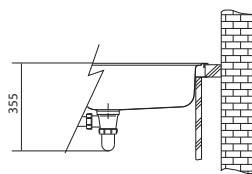

Spodní skříňka od 800 mm

Přichytky Fast-Fix

Cena zahrnuje:

Vymezovací podložku pro montáž kuchyňské baterie

Sítkový ventil 3 1/2" s přepadem

Sifon pro úsporu místa 6/4" s odbočkou na myčku nádobí

3 Místa pro vyvrtání otvoru

Možnost umístit dávkovač saponátu (viz. str. 231- 233)