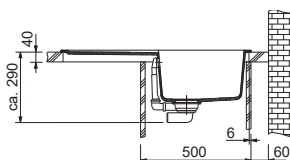

Spodní skříňka **od 500 mm**,
po úpravě skříňky i **od 450 mm**