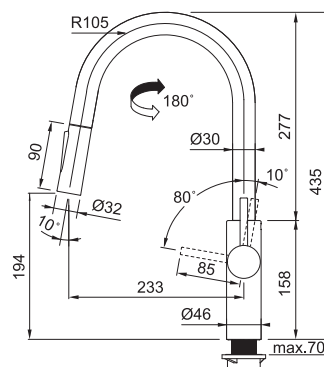

Opletená sprchová hadice **150 cm**

Připojení **Hadičky 45 cm**

Průtok vody **9 l/min. (3 bar)**

Technologie pro úsporu vody

FC 5968.031 PESCARA
Chrom

115.0538.940 7 018 Kč (vč. DPH)
5 800 Kč (bez DPH)
270 € (vr. DPH)