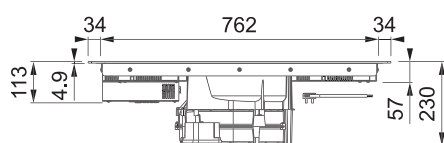

ODSAVAČ PAR I INDUKCE JSOU PERFEKTNĚ INTEGROVÁNY.
ODSÁVÁNÍ JE AKTIVOVÁNO AUTOMATICKY,
JAKMILE JE VARNÁ DESKA V PROVOZU.

Video - Benefity tohoto
odsavače par

Montážní video

Odsavač par v indukční varné desce FMA 839 HI