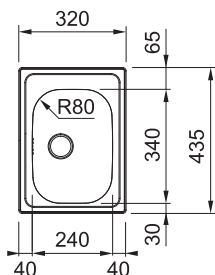

Spodní skříňka od 300 mm

Cena zahrnuje:

Ventil 6/4" s přepadem

Sifon 6/4" s odbočkou na myčku nádobí

Možnost objednat otvor pro baterii

101.0647.717

2 420 Kč (vč. DPH)

2 000 Kč (bez DPH)

94 € (vr. DPH)

Věnujte prosím pozornost sekci montáže a údržby nerezových dřezů na konci katalogu.