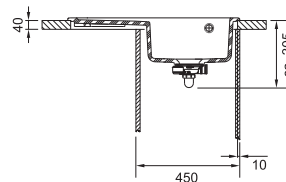

Rozměry **780 × 510 mm**

Výřez **760 × 490 mm (Rádus 10 mm)**

Dřez **370 × 370 × 190 mm**

Spodní skříňka od 450 mm

Easy Click knoflík
Nerez