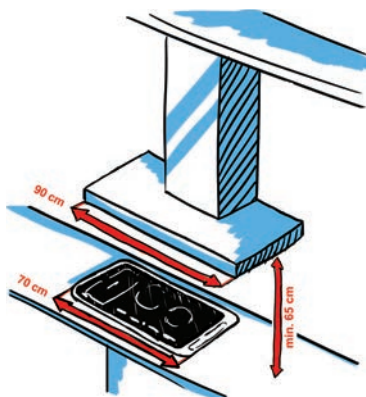

Nižší rychlosti jsou určeny pro vaření, které vyvolává pouze slabou vůni (zápach) a páry, jako je např. vaření těstovin a omáček. Vyšší rychlosti jsou určeny pro vaření, které vyvolává silnou vůni (zápach) a páry, jako je např. smažení, pečení nebo při vaření více jídel najednou. **Použití vyšších stupňů výkonu je žádoucí a nezbytné pro správnou funkci odsavače par a komfortní prostředí v kuchyni.**

Po skončení vaření nechte ještě odsavač par asi 5 min. zapnutý, nebo použijte funkci "doběh", aby páry a vůně (zápachy) byly náležitě odsáty.

Filtry

Moderní systém štěrbinového odsávání umožňuje, aby měly některé odsavače par FRANKE hladké nerezové nebo skleněné panely se "skrytými" kovovými tukovými filtry. Uživatelé tak stačí po vaření otřít povrch hadříkem a odsavač se opět blýská jako nový.

Kovové tukové filtry pro odsavače par FRANKE jsou vybaveny dostatečným počtem vrstev pro zachycení odpařujících se tuků, ale ne tak silné, aby omezily výkon odsavače par. Pravidelně tukové filtry zbavujte zachycených nečistot, je možné je umývat v myčce nádobí.

Zanesené tukové filtry snižují výkon odsavače, zvyšují jeho hlučnost a zvyšují riziko vzplanutí zachycených zbytků tuků.

Min. vzdálenost od varné desky

Odsavač par musí být nainstalován **minimálně 65 cm a maximálně 75 cm od varné desky**, a to kvůli bezpečnosti a správné funkci. Jestliže není tato vzdálenost dodržena, firma FRANKE nemůže nést zodpovědnost za případné škody a nebo za nesprávnou funkci odsavače par.

Poznámka: U některých modelů nebo v případě indukčních a sklokeramických varných desek nemusí toto pravidlo platit (doporučená min. vzdálenost od varné desky je uvedena v návodu k instalaci).