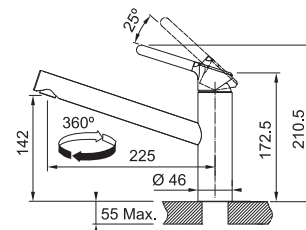

Připojení **Hadičky 45 cm**

Průtok vody **10 l/min. (3 bar)**

Technologie pro úsporu vody

Eco technologie (Úspora teplé vody)

FC 3 148.031 ORBIT
Chrom

115.0623.148 3 993 Kč (vč. DPH)
3 300 Kč (bez DPH)
155 € (vr. DPH)