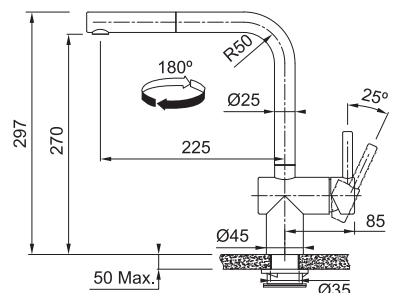

FC 5523.501 ATLAS NEO SENSOR 115.0625.523 **15 972 Kč (vč. DPH)**
Celonerez

13 200 Kč (bez DPH)
620 € (vr. DPH)

FC 5523.502 ATLAS NEO SENSOR 115.0625.527 **17 908 Kč (vč. DPH)**
Celonerez Černá (PVD coating)

14 800 Kč (bez DPH)
695 € (vr. DPH)