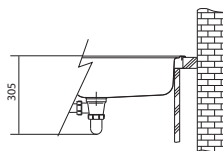

MRX 210/610-50

Plochý okraj

Rozměry **540 × 440 mm**

Výřez **Dle šablony**

Dřez **500 × 400 × 180 mm**

Rádus 16 mm

Nerez

Spodní skříňka od 600 mm