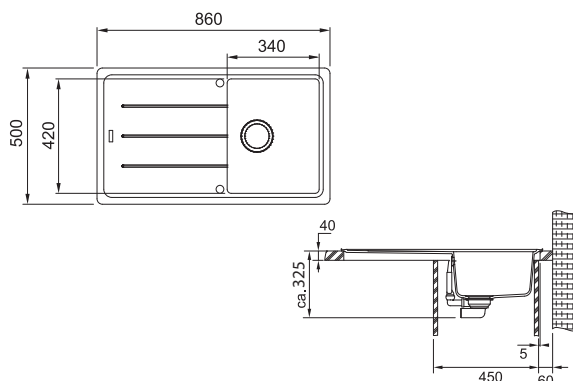

Rozměry **860 × 500 mm**

Výřez **840 × 480 mm (Rádus 20 mm)**

Dřez **340 × 420 × 200 mm**

Spodní skříňka **od 450 mm**

Cena zahrnuje:

Sítkový ventil 3 1/2" s přeřadem

Sífon pro úsporu místa 6/4" s odbočkou na myčku nádobí