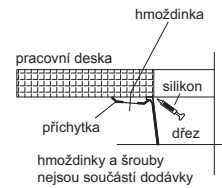

Maris Fragranit+

Pro spodní montáž

MRG 110-37 **NOVÉ**

Rozměry **403 × 433 mm**

Výřez **370 × 400 mm (Rádus 20 mm)**

Dřez **370 × 400 × 200 mm**

114.0658.191 114.0658.192 114.0658.193 114.0658.194 114.0658.195

Spodní skříňka od 450 mm

Cena zahrnuje:

Sítkový ventil 3 1/2" s přepadem

Dřez je bez sifonu

7 502 Kč (vč. DPH)
6 200 Kč (bez DPH)
290 € (vr. DPH)

Věnujte prosím pozornost sekci montáže a údržby Fragranit+ dřezů na konci katalogu.

MRG 110-52 **NOVÉ**

Rozměry **553 × 433 mm**

Výřez **520 × 400 mm (Rádus 20 mm)**

Dřez **520 × 400 × 200 mm**

114.0658.205 114.0658.206 114.0658.207 114.0658.208 114.0658.209

Spodní skříňka od 600 mm

Cena zahrnuje:

Sítkový ventil 3 1/2" s přepadem

Dřez je bez sifonu

7 986 Kč (vč. DPH)
6 600 Kč (bez DPH)
310 € (vr. DPH)

Věnujte prosím pozornost sekci montáže a údržby Fragranit+ dřezů na konci katalogu.

Doplňky/Příslušenství

NOVÉ

Ke dřezům lze zakoupit doplňky ALL-IN v podobě setu 1, 2, 3 (viz. str. 292) a dále také matné černé příslušenství (viz. str. 29).

Krytka ventilu MRG

Nerez, Ø 113 mm

112.0539.627

242 Kč (vč. DPH)

200 Kč (bez DPH)

9,50 € (vr. DPH)

Rolovací rošt MRG

Nerez

468 × 420 × 9 mm

112.0030.882

1 452 Kč (vč. DPH)

1 200 Kč (bez DPH)

56 € (vr. DPH)

Odkapávací táč MRG

Nerez/Černý plast

342 × 430 × 22 mm

112.0188.651

3 025 Kč (vč. DPH)

2 500 Kč (bez DPH)

117 € (vr. DPH)

Otočný sítkový ventil MRG

112.0338.631

968 Kč (vč. DPH)

800 Kč (bez DPH)

38 € (vr. DPH)

Otočný knoflík MRG

Nerez, Pro otvor Ø 35 mm

133.0301.741

726 Kč (vč. DPH)

600 Kč (bez DPH)

28 € (vr. DPH)

Otočný knoflík MRG

Chrom, Pro otvor Ø 35 mm

133.0301.740

726 Kč (vč. DPH)

600 Kč (bez DPH)

28 € (vr. DPH)

Sifony viz. strana 313