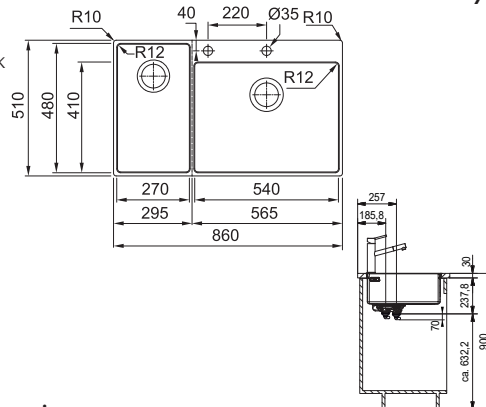

Box Center Nerez

Pro montáž do roviny

BWX 220/620-54-27 /7

Spodní skříňka od 900 mm

Model 2
7