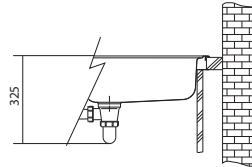

Rozměry **620 × 435 mm**

Výřez **600 × 415 mm (Rádus 20 mm)**

Dřez **340 × 355 × 200 mm**

Spodní skříňka **od 450 mm**