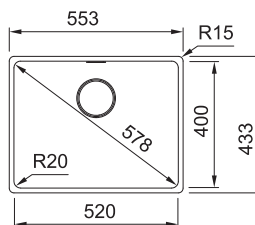

Cena zahrnuje:

Sítkový ventil 3 1/2" s přepadem

Dřez je bez sifonu