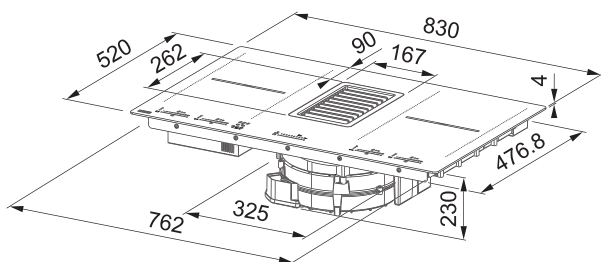

ODSAVAČ PAR I INDUKCE
JSOU PERFEKTNĚ INTEGROVÁNY.
ODSÁVÁNÍ JE AKTIVOVÁNO AUTOMATICKY,
JAKMILE JE VARNÁ DESKA V PROVOZU.

Inspirativní video -
Odsavače par
v indukční varné
desce

Video - Benefity tohoto
odsavače par

Montážní video

Sada pro vnější odtah
112.0539.569

Sada pro recirkulaci přes mřížku
112.0539.570

Sada pro recirkulaci přes mřížku
112.0539.568