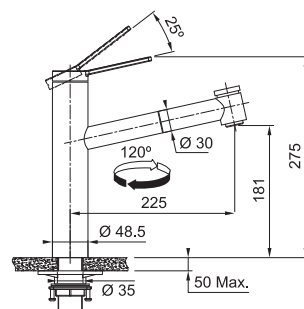

Kuchyňské baterie Tlakové Celonerez

FC 6389 TANGO NEO

Není vhodná pro montáž
do nerezových dřezů

Páková směšovací
Tlaková
Otočná 120°
S vyťahovací koncovkou osazenou perlátorem
S regulací **Sprcha/Proud**
Opletená sprchová hadice 150 cm
Připojení **Hadičky 45 cm**
Průtok vody **9 l/min. (3 bar)**
Laminární průtok vody
Technologie pro úsporu vody