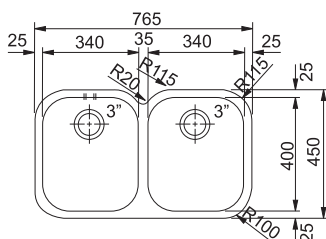

Cena zahrnuje:

Sítkový ventil 3 1/2" s přepadem
Sítkový ventil 3 1/2"
Sifon pro úsporu místa 6/4" s odbočkou na myčku nádobí

Model 2 122.0021.448

6 292 Kč (vč. DPH)
5 200 Kč (bez DPH)
244 € (vr. DPH)

Pouze model 2

Spodní skříňka od 900 mm