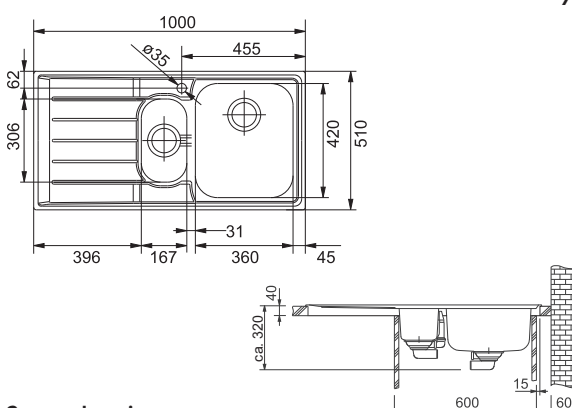

Spodní skříňka od 600 mm

Model **2**
7

Cena zahrnuje:

Sítkový ventil 3 1/2" s přepadem

Sítkový ventil 3 1/2"

Sífon pro úsporu místa 6/4" s odbočkou na myčku nádobí

Otvor pro baterii $\varnothing$ 35 mm

Možnost objednat otvor pro otočný knoflík sítkového ventilu

Model **2** **101.0120.275**
Model **7** **101.0120.276**

7 865 Kč (vč. DPH)
6 500 Kč (bez DPH)
305 € (vr. DPH)

Miska NEX 651

Nerez

165 × 306 × 77 mm

112.0040.691

726 Kč (vč. DPH)
600 Kč (bez DPH)
28 € (vr. DPH)

Věnujte prosím pozornost sekci montáže a údržby nerezových dřezů na konci katalogu.