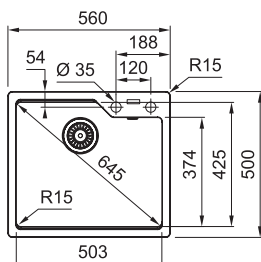

Spodní skříňka od 600 mm