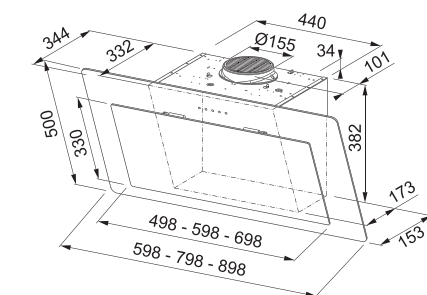

Odsavače par Komínové

Komínový odsavač par NEO

FNO 605 BK

FNO 905 BK

Černá

90 cm

330.0591.773

19 360 Kč (vč. DPH)
16 000 Kč (bez DPH)
752 € (vr. DPH)

FNO 805 BK

Černá

80 cm

330.0591.775

18 755 Kč (vč. DPH)
15 500 Kč (bez DPH)
729 € (vr. DPH)

FNO 605 BK

Černá

60 cm

330.0591.778

18 150 Kč (vč. DPH)
15 000 Kč (bez DPH)
705 € (vr. DPH)

Hodnoty hluku (Akustický výkon/Tlak)

Podle normy EN 60704-3

Hodnoty výkonu

Při vnějším odtahu podle normy EN 61591

1. st.	48 dB(A)_{re1pW}	36 dB(A)_{re 20 µPa}	280 m³/h
2. st.	53 dB(A)_{re1pW}	41 dB(A)_{re 20 µPa}	360 m³/h
3. st.	57 dB(A)_{re1pW}	45 dB(A)_{re 20 µPa}	470 m³/h
Int.	69 dB(A)_{re1pW}	57 dB(A)_{re 20 µPa}	800 m³/h
Výkon motoru	270 W		
Stupně výkonu	3 + Int. + Doběh		
Průměr odtahu	150 mm		

Nově nižší hlučnost díky inovaci SOUND PRO

Energetická třída A+

Montáž na stěnu, Volný prostor pro hlavu

Montážní šířka:

FNO 905 BK: 90 cm

FNO 805 BK: 80 cm

FNO 605 BK: 60 cm

Dopor. výška nad varnou deskou pouze 45 cm

Černé sklo, RAL 9005

Senzorové ovládání

Štěrbinové odsávání

3 Stupně výkonu, Intenzivní stupeň, Doběh

Omyvatelný kovový tukový filtr

Osvětlení **LED žárovky 2 × 1 W, 4000 K**

S vnějším odtahem i s recirkulací

(Filtry pro recirkulaci jsou součástí balení)

Hmotnost **16 kg**

Pozor! Pro verzi s vnějším odtahem je nutno

objednat teleskopický komínek

Příslušenství

Pachové filtry s aktivním uhlím

UF 05 - 112.0016.755

V ceně odsavače par

363 Kč (vč. DPH)

300 Kč (bez DPH)

14 € (vr. DPH)

Pachové filtry s dlouhou životností s aktivním uhlím

(Lze 5-8 × umýt v myčce nádobí)

UF 11 - 112.0174.994

2 420 Kč (vč. DPH)

2 000 Kč (bez DPH)

94 € (vr. DPH)

Teleskopický komínek

Pro vnější odtah

Výška 530 až 990 mm

Černá - 112.0285.288

2 178 Kč (vč. DPH)

1 800 Kč (bez DPH)

85 € (vr. DPH)

Nerez - 112.0197.447

2 057 Kč (vč. DPH)

1 700 Kč (bez DPH)

80 € (vr. DPH)

Prodloužení komínku

Výška 990 mm (Nahr. horní část)

Nerez - 112.0036.204

2 541 Kč (vč. DPH)

2 100 Kč (bez DPH)

99 € (vr. DPH)

Zpětná klapka Ø 150 mm

ZK 150 - 133.0056.646

399 Kč (vč. DPH)

330 Kč (bez DPH)

15 € (vr. DPH)