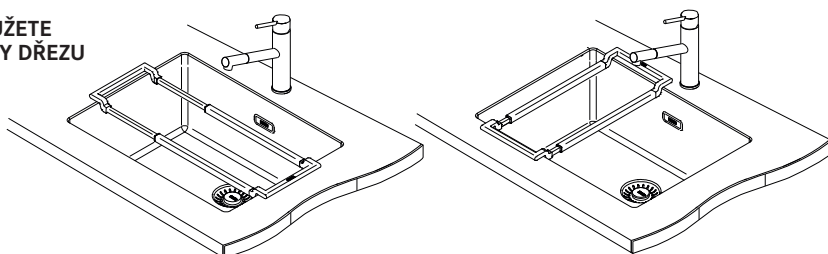

Tento set obsahuje:
Teleskopický držák, bambusovou
přípravnou desku, velkou
odkapávací misku a rolovací
silikonovou podložku

112.0655.483

4 840 Kč (vč. DPH)
4 000 Kč (bez DPH)
189 € (vr. DPH)

**DÍKY TELESKOPICKÉMU DRŽÁKU MŮŽETE
SET UMÍSTIT NA DÉLKU I ŠÍŘKU VANY DŘEZU**