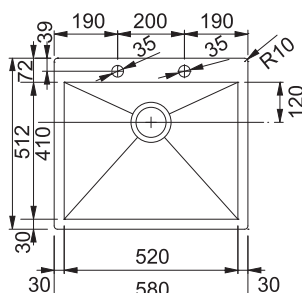

Spodní skříňka od 600 mm

Cena zahrnuje:

Otočný síťový ventil 3 1/2" s přepadem

Sifon pro úsporu místa 6/4" s odbočkou na myčku nádobí

Otvor pro baterii $\varnothing$ 35 mm a pro otočný knoflík $\varnothing$ 35 mm

127.0203.469

13 915 Kč (vč. DPH)

11 500 Kč (bez DPH)

540 € (vr. DPH)

Doplňky/Příslušenství

Miska PPX

Nerez/Černý plast

156 × 429 × 54 mm

112.0394.981

1 694 Kč (vč. DPH)

1 400 Kč (bez DPH)

66 € (vr. DPH)

Přípravná deska PPX

Černý plast

180 × 429 × 24 mm

112.0539.120

1 573 Kč (vč. DPH)

1 300 Kč (bez DPH)

61 € (vr. DPH)

Rolovací rošt PPX

Nerez

468 × 440 × 9 mm

112.0080.355

1 573 Kč (vč. DPH)

1 300 Kč (bez DPH)

61 € (vr. DPH)

Otočný knoflík PPX

Chrom

133.0301.743

726 Kč (vč. DPH)

600 Kč (bez DPH)

28 € (vr. DPH)

Věnujte prosím pozornost sekci montáže a údržby nerezových dřezů na konci katalogu.