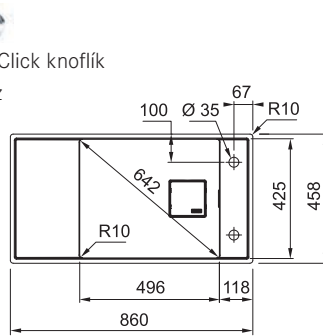

Cena zahrnuje:

Rolovací rošt na odkapávací plochu

Easy Click síťový ventil 3 1/2" s přepadem a nerez. krytkou ventilu

Sifon pro úsporu místa 6/4" s odbočkou na myčku nádobí

13 915 Kč (vč. DPH)
11 500 Kč (bez DPH)
540 € (vr. DPH)
Cena včetně rol. roštu

Doplňky/Příslušenství

NOVÉ

Ke dřezům lze zakoupit doplňky ALL-IN v podobě setu 1, 2, 3 (viz. str. 292).

Rolovací rošt na odkapávací plochu FSG

Nerez

220 × 400 mm

112.0520.938

V ceně dřezu

Miska FSG

Nerez/Černý plast

156 × 439 × 54 mm

112.0066.060

2 541 Kč (vč. DPH)

2 100 Kč (bez DPH)

99 € (vr. DPH)

Easy Click knoflík FSG

Chrom

112.0611.460

1 089 Kč (vč. DPH)

900 Kč (bez DPH)

42 € (vr. DPH)

Doporučené čisticí prostředky

Čisticí sprej Colored Sink Cleaner

Obsah 250 ml, **112.0530.238**

290 Kč (vč. DPH)

240 Kč (bez DPH)

11 € (vr. DPH)

Dřez FSG 211/111 Matná černá,
baterie FC 7852.502 MYTHOS Celonerez Černá (Str. 213)
a miska 112.0066.060