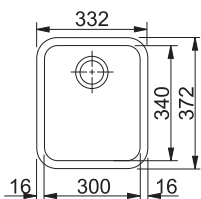

Spodní skříňka od 400 mm

Cena zahrnuje:
Sítkový ventil 3 1/2" s přepadem
Dřez je bez sifonu

122.0021.439