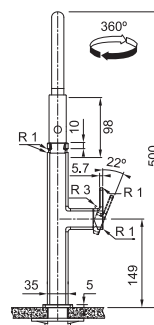

Kuchyňské baterie Tlakové Celonerez

FC 7873 CENTINOX

Není vhodná pro montáž
do nerezových dřezů

Páková směšovací

Tlaková

Otočná 360°

Hranatá základna 5 × 5 cm

**S koncovkou na barevné hadici s kovovou
pružinou uvnitř** osazenou perlátorem

S regulací **Sprcha/Proud**

Kombinace **Nerez/Černá**

Připojení **Hadičky 45 cm**

Průtok vody **8,5 l/min. (3 bar)**

FC 7873.501 CENTINOX
Celonerez

115.0547.855

13 915 Kč (vč. DPH)
11 500 Kč (bez DPH)
540 € (vr. DPH)