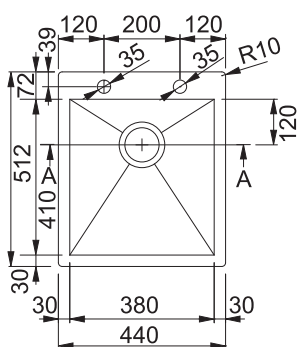

Spodní skříňka od 450 mm

Cena zahrnuje:

Otočný síťový ventil 3 1/2" s přepadem

Sifon pro úsporu místa 6/4" s odbočkou na myčku nádobí

Otvor pro baterii $\varnothing$ 35 mm a pro otočný knoflík $\varnothing$ 35 mm

127.0203.470

13 673 Kč (vč. DPH)

11 300 Kč (bez DPH)

530 € (vr. DPH)

Věnujte prosím pozornost sekci montáže a údržby nerezových dřezů na konci katalogu.