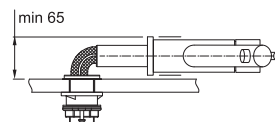

Kuchyňské baterie Tlakové Pod okno

FC 6381 TAROS NEO

Páková směšovací
Tlaková
Otočná 120°
Sklopná
Výška po sklopení **65 mm**
Připojení **Hadičky 80 cm**
Průtok vody **12 l/min. (3 bar)**
Laminární průtok vody
Technologie pro úsporu vody