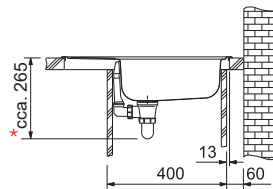

Rozměry **580 × 510 mm**

Výřez **560 × 490 mm**

Dřez **340 × 355 × 145 mm**

Nerez

Spodní skříňka od 400 mm