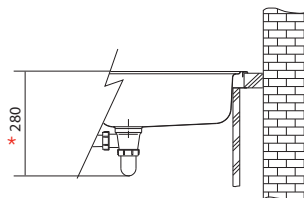

Spodní skříňka od 300 mm

Cena zahrnuje:

Ventil 6/4" s přepadem

Sifon 6/4" s odbočkou na myčku nádobí

Možnost objednat otvor pro baterii

101.0647.717

2 420 Kč (vč. DPH)

2 000 Kč (bez DPH)

94 € (vr. DPH)

Věnujte prosím pozornost sekci montáže a údržby nerezových dřezů na konci katalogu.