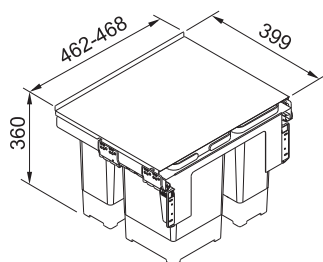

Spodní skříňka 500 mm

Čelní výsuv

Min. montážní prostor **462 × 399 × 375 mm**

Třídění odpadků **Tříduhové**

Barva **Šedá**

3 Koše

1 × Víko na 8 l koš (133.0200.694) **v ceně koše**

Kovová police nad košem **v ceně koše**

Součástí koše je plnovýsuv s tlumením, které zaručuje tichý dojezd.

(Výsuv od firmy FGV)

121.0200.691 1 × 8 l, 2 × 12 l **4 961 Kč (vč. DPH)**
4 100 Kč (bez DPH)
192 € (vr. DPH)