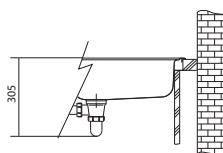

Rozměry **440 × 440 mm**

Výřez **Dle šablony**

Dřez **400 × 400 × 180 mm**

Rádus 16 mm

Nerez

Spodní skříňka od 500 mm

Rádus 16 mm

Příchytky Fast-Fix