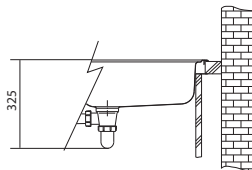

Rozměry **780 × 435 mm**

Výřez **760 × 415 mm (Rádus 20 mm)**

Dřez **390 × 355 × 200 mm**

Spodní skříňka **od 500 mm**