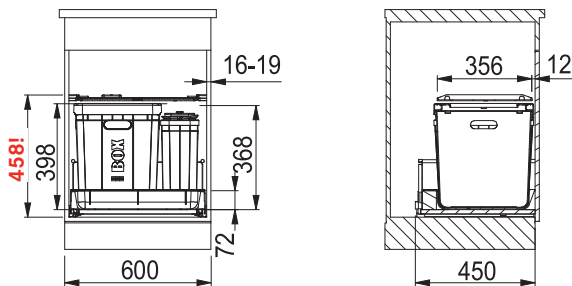

Spodní skříňka 600 mm

Plastový koš 40 l (Možnost umístit i 2 sáčky)

+ 1 Koš 5,5 l určen pro biologický odpad

Barva Černá

Třídění odpadků Dvoudruhové

Police nad košem v ceně koše

Police obsahuje aktivní uhlíkový filtr, který pohlcuje nepříjemné pachy.

Doporučené plnovýsuvy BLUM, GRASS, HETTICH

121.0307.526

40 l + 5,5 l

6 292 Kč (vč. DPH)

5 200 Kč (bez DPH)

244 € (vr. DPH)