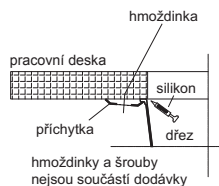

Sirius Tectonite®

Pro spodní montáž

SID 110-34

Rozměry **365 × 440 mm**

Výřez **Šablona v elektronické podobě ke stažení na www.franke.cz v sekci**

Technická dokumentace

Dřez **340 × 410 × 200 mm**

Černá 125.0363.785 Šedá 125.0582.066 Bílá 125.0363.784

Věnujte prosím pozornost sekci montáže a údržby Tectonite® dřezů na konci katalogu.

SID 110-50

Rozměry **525 × 440 mm**

Výřez **Šablona v elektronické podobě ke stažení na www.franke.cz v sekci**

Technická dokumentace

Dřez **500 × 410 × 200 mm**

Černá 125.0363.789 Šedá 125.0582.205 Bílá 125.0363.788

Věnujte prosím pozornost sekci montáže a údržby Tectonite® dřezů na konci katalogu.

Spodní skříňka od 450 mm

Cena zahrnuje:

Sítkový ventil 3 1/2" s přepadem

Sífon pro úsporu místa 6/4" s odbočkou na myčku nádobí

4 114 Kč (vč. DPH)
3 400 Kč (bez DPH)
160 € (vr. DPH)

Spodní skříňka od 600 mm

Cena zahrnuje:

Sítkový ventil 3 1/2" s přepadem

Sífon pro úsporu místa 6/4" s odbočkou na myčku nádobí

4 356 Kč (vč. DPH)
3 600 Kč (bez DPH)
169 € (vr. DPH)

Doplňky/Příslušenství

NOVÉ

Ke dřezům lze zakoupit doplňky ALL-IN v podobě setu 1, 2, 3 (viz. str. 292).

Miska SID
Nerez/Černý plast
156 × 429 × 54 mm

112.0394.981

1 694 Kč (vč. DPH)
1 400 Kč (bez DPH)
66 € (vr. DPH)

Rolovací rošt SID
Nerez

468 × 440 × 9 mm

112.0080.355

1 573 Kč (vč. DPH)
1 300 Kč (bez DPH)
61 € (vr. DPH)

Odkapávací táč SID
Nerez/Černý plast
326 × 440 × 22 mm

112.0204.360

3 025 Kč (vč. DPH)
2 500 Kč (bez DPH)
117 € (vr. DPH)