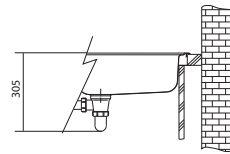

Rozměry **430 × 510 mm**

Výřez **Dle šablony**

Dřez **400 × 400 × 180 mm**

Rádus 16 mm

Nerez

Spodní skříňka od 500 mm

Rádus 16 mm

Přichytky Fast-Fix