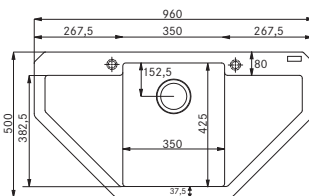

Spodní rohová skříňka 900 × 900 mm nebo 1 050 × 1 050 mm

Cena zahrnuje:

Sítkový ventil 3 1/2" s přepadem

Sifon pro úsporu místa 6/4" s odbočkou na myčku nádobí

2 Místa pro vyvrtání otvoru

Možnost umístit dávkovač saponátu (viz. str. 231- 233)

8 954 Kč (vč. DPH)
7 400 Kč (bez DPH)
348 € (vr. DPH)

Doplňky/Příslušenství

NOVÉ

Ke dřezům lze zakoupit doplňky ALL-IN v podobě setu 1, 2, 3 (viz. str. 292) a dále také matné černé příslušenství (viz. str. 29).

Miska MRG

Nerez/Černý plast

156 × 439 × 54 mm

112.0066.060

2 541 Kč (vč. DPH)

2 100 Kč (bez DPH)

99 € (vr. DPH)

Miska MRG

Šedý plast

181 × 440 × 92 mm

112.0538.950

363 Kč (vč. DPH)

300 Kč (bez DPH)

14 € (vr. DPH)

Přípravná deska MRG

Bambus

280 × 532 × 33 mm

112.0595.334

847 Kč (vč. DPH)

700 Kč (bez DPH)

33 € (vr. DPH)

Miska MRG 651

Nerez

150 × 325 × 80 mm

112.0057.214

1 210 Kč (vč. DPH)

1 000 Kč (bez DPH)

47 € (vr. DPH)

Rolovací rošt MRG 651

Nerez

366 × 326 × 9 mm

112.0075.642

1 089 Kč (vč. DPH)

900 Kč (bez DPH)

42 € (vr. DPH)

Věnujte prosím pozornost sekci montáže a údržby Fragranit+ dřezů na konci katalogu.