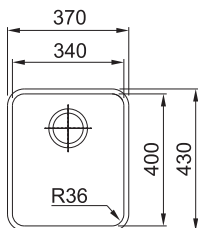

Rozměry **370 × 430 mm**

Výřez **Dle šablony**
Dřez **340 × 400 × 190 mm**

Nerez

Spodní skříňka **od 450 mm**

Cena zahrnuje:

Sítkový ventil 3 1/2" s přepadem
Dřez je bez sifonu

122.0204.647