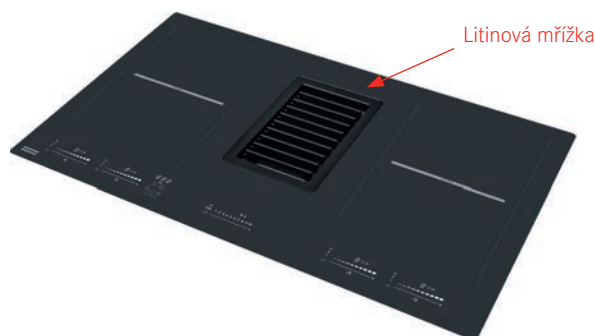

Odsavače par V indukční varné desce

Odsavač par v indukční varné desce MYTHOS 2GETHER
K zabudování do pracovní desky

Litinová mřížka