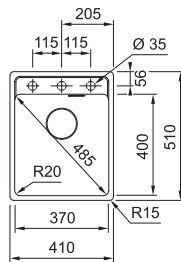

Spodní skříňka od 450 mm

Přichytky Fast-Fix

Rozměry **410 × 510 mm**

Výřez **390 × 498 mm (Rádus 15 mm)**

Dřez **370 × 400 × 200 mm**

Cena zahrnuje:

Vymezovací podložku pro montáž kuchyňské baterie

Sítkový ventil 3 1/2" s přepadem

Sífon pro úsporu místa 6/4" s odbočkou na myčku nádobí

3 Místa pro vyvrtání otvoru

Možnost umístit dávkovač saponátu (viz. str. 231- 233)