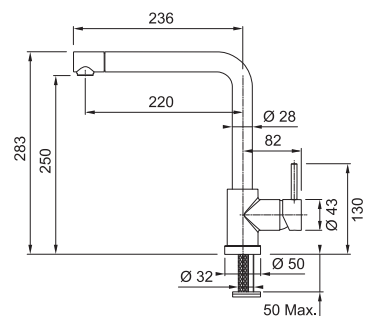

Kuchyňské baterie Tlakové

FN 0143

Páková směšovací
Tlaková
Otočná 360°
Otočná koncovka
Připojení **Hadičky 40 cm**
Průtok vody **10 l/min. (3 bar)**

Ilustrační foto
otočné koncovky