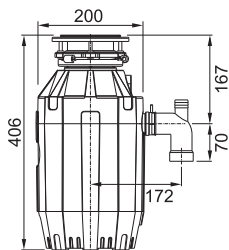

Drtiče odpadu

Turbo Elite TE-50

Rozměr **200 × 345 mm**
Výkon **375 W; 0,5 HP**
Otáčky/min. **2 600**
Montážní otvor **3 1/2"**
Hmotnost **5,93 kg**
Hlučnost **40-45 dB(A)**

Motor vysokootáčkový s permanentním magnetem
Drtilcí elementy z nerezové oceli
Tělo z kompozitu

134.0535.229

Pneuvladač **Chrom**
Pro otvor $\varnothing$ 35 mm
Při montáži do desky nebo
dřezu o tloušťce 1-30 mm

7 986 Kč (vč. DPH)
6 600 Kč (bez DPH)
310 € (vr. DPH)

Doplňky/Příslušenství

Příruba drtiče odpadu
Pro keramické dřezy Fraceram®

112.0489.809

242 Kč (vč. DPH)
200 Kč (bez DPH)
9,50 € (vr. DPH)

Turbo Elite TE-75

Rozměr **200 × 371 mm**
Výkon **550 W; 0,75 HP**
Otáčky/min. **2 700**
Montážní otvor **3 1/2"**
Hmotnost **6,8 kg**
Hlučnost **40-45 dB(A)**

Motor vysokootáčkový s permanentním magnetem
Drtilcí elementy z nerezové oceli
Tělo z kompozitu

134.0535.241

Pneuvladač **Chrom**
Pro otvor $\varnothing$ 35 mm
Při montáži do desky nebo
dřezu o tloušťce 1-30 mm

9 196 Kč (vč. DPH)
7 600 Kč (bez DPH)
357 € (vr. DPH)

Všechny drtiče Franke

Turbo Elite jsou vybaveny antibakteriálním systémem BIO SHIELD a drtilcím systémem TORQUE MASTER.

Antibakteriální systém BIO SHIELD

Speciální úprava a konstrukce drtilcí komory, která účinně zabraňuje tvorbě zápachu a snižuje výskyt širokého spektra mikroorganismů.

Drtilcí systém TORQUE MASTER

Vyvážený drtilcí systém, který dokonale eliminuje veškeré vibrace. Navíc v kombinaci s nerezovými drtilcími komponenty zaručuje maximální životnost a tichý chod drtiče odpadu.

Turbo Elite TE-125

Rozměr **200 × 406 mm**
Výkon **930 W; 1,25 HP**
Otáčky/min. **2 800**
Montážní otvor **3 1/2"**
Hmotnost **7,5 kg**
Hlučnost **40-45 dB(A)**

Motor vysokootáčkový s permanentním magnetem
Drtilcí elementy z nerezové oceli
Tělo z kompozitu

134.0535.242

Pneuvladač **Chrom**
Pro otvor $\varnothing$ 35 mm
Při montáži do desky nebo
dřezu o tloušťce 1-30 mm