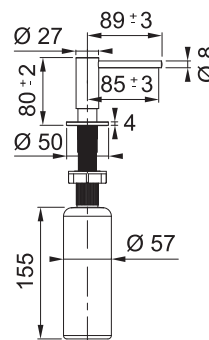

Celonerez	112.0625.483	1 936 Kč (vč. DPH) 1 600 Kč (bez DPH) 75 € (vr. DPH)
	Celonerez Černá (PVD coating)	112.0625.484	1 936 Kč (vč. DPH) 1 600 Kč (bez DPH) 75 € (vr. DPH)
	Celonerez Zlatá (PVD coating)	112.0625.487	1 936 Kč (vč. DPH) 1 600 Kč (bez DPH) 75 € (vr. DPH)
	Celonerez Měděná (PVD coating)	112.0625.486	1 936 Kč (vč. DPH) 1 600 Kč (bez DPH) 75 € (vr. DPH)
	Celonerez Antracit (PVD coating)	112.0625.485	1 936 Kč (vč. DPH) 1 600 Kč (bez DPH) 75 € (vr. DPH)