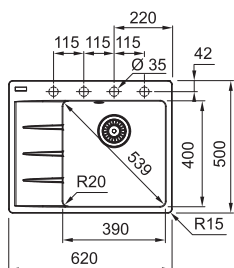

Spodní skříňka od 450 mm