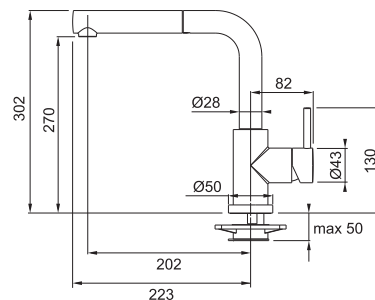

FN 0143.031
Chrom

115.0154.303 4 598 Kč (vč. DPH)
3 800 Kč (bez DPH)
179 € (vr. DPH)

FN 0147

Páková směšovací
Tlaková
Otočná 360°
S vytahovací koncovkou osazenou perlátorem
Opletená sprchová hadice **150 cm**
Připojení **Hadičky 40 cm**
Průtok vody **10 l/min. (3 bar)**