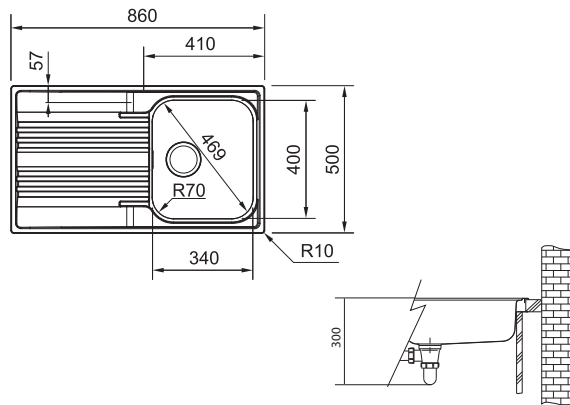

726 Kč (vč. DPH)
600 Kč (bez DPH)
28 € (vr. DPH)

Smart Nerez

SRX 611-86

Rozměry **860 × 500 mm**

Výřez **840 × 480 mm**

Dřez **340 × 400 × 180 mm**

Nerez

Spodní skříňka od 450 mm