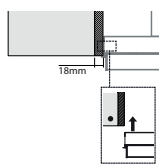

Výklopná skleněná lišta pro ochranu
hrany dvířek před párou