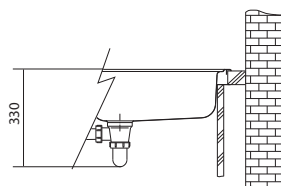

Spodní skříňka od 600 mm

Cena zahrnuje:

Otočný síťový ventil 3 1/2" s přepadem

Sifon pro úsporu místa 6/4" s odbočkou na myčku nádobí

Otvor pro baterii $\varnothing$ 35 mm a pro otočný knoflík $\varnothing$ 35 mm

127.0203.469

13 915 Kč (vč. DPH)

11 500 Kč (bez DPH)

540 € (vr. DPH)

Věnujte prosím pozornost sekci montáže a údržby nerezových dřezů na konci katalogu.