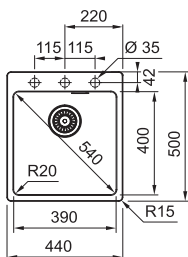

Přichytky Fast-Fix

Cena zahrnuje:

Vymezovací podložku pro montáž kuchyňské baterie

Sítkový ventil 3 1/2" s přepadem

Sifon pro úsporu místa 6/4" s odbočkou na myčku nádobí

3 Místa pro vyvrtání otvoru

Možnost umístit dávkovač saponátu (viz. str. 231- 233)

6 413 Kč (vč. DPH)
5 300 Kč (bez DPH)
249 € (vr. DPH)

Doplňky/Příslušenství

NOVÉ

Ke dřezům lze zakoupit doplňky ALL-IN v podobě setu 1, 2, 3 (viz. str. 292) a dále také matné černé příslušenství (viz. str. 29).

Krytka ventilu MRG

Nerez

Ø 113 mm

112.0539.627

242 Kč (vč. DPH)

200 Kč (bez DPH)

9,50 € (vr. DPH)