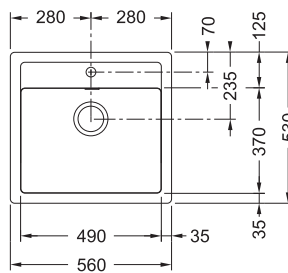

Spodní skříňka od 600 mm

Cena zahrnuje:

Sítkový ventil 3 1/2" s přepadem

Sifon pro úsporu místa 6/4" s odb. na myčku nádobí

Otvor pro baterii Ø 35 mm

*Možnost vyvrtat další otvor pro dávkovač saponátu (viz. str. 231 - 233)
(Otvor lze vyvrtat vykrúžovacím vrtákem přímo při montáži)*

5 203 Kč (vč. DPH)

4 300 Kč (bez DPH)

202 € (vr. DPH)

Věnujte prosím pozornost sekci montáže a údržby Tectonite® dřezů na konci katalogu.