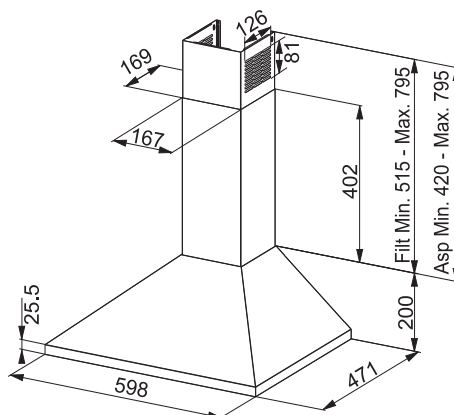

Příslušenství

Pachové filtry s aktivním uhlím

UF 02 - 112.0067.942

363 Kč (vč. DPH)

300 Kč (bez DPH)

14 € (vr. DPH)

Zpětná klapka Ø 150 mm

ZK 150 - 133.0056.646

Zpětná klapka Ø 120 mm

ZK 120 - 133.0058.472

399 Kč (vč. DPH)

330 Kč (bez DPH)

15 € (vr. DPH)

Hodnoty hluku (Akustický výkon/Tlak)

Podle normy EN 60704-3

Hodnoty výkonu

Při vnějším odtahu podle normy EN 61591

1. st. 58 dB(A)_{re 1pW} 46 dB(A)_{re 20 µPa} 255 m³/h

2. st. 62 dB(A)_{re 1pW} 50 dB(A)_{re 20 µPa} 330 m³/h

3. st. 67 dB(A)_{re 1pW} 55 dB(A)_{re 20 µPa} 430 m³/h

Výkon motoru 145 W

Stupně výkonu 3

Průměr odtahu 150/120 mm

Energetická třída **D**

Montáž na stěnu

Montážní šířka **60 cm**

Nerezový povrch

Tlačítkové ovládání

3 Stupně výkonu

Omyvatelný kovový tukový filtr

Osvětlení **LED žárovky 2 × 4 W, 4000 K**

S vnějším odtahem i s recirkulací

Hmotnost **9 kg**

Doporučené čisticí prostředky

Čisticí sprej Cooker Hood Cleaner

Obsah **250 ml, 112.0530.240**

363 Kč (vč. DPH)

300 Kč (bez DPH)

14 € (vr. DPH)