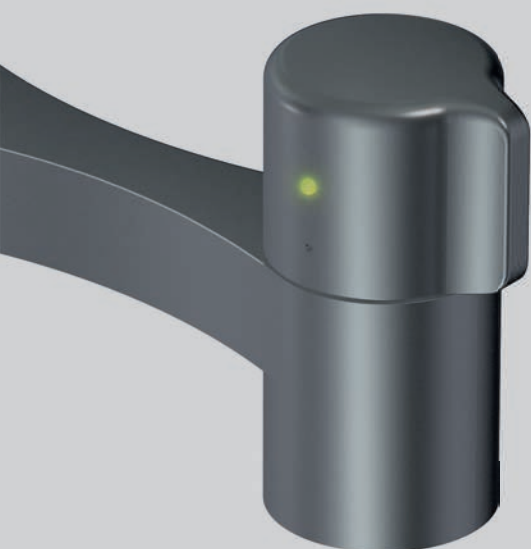

VITAL CAPSULE SYSTEM

High Performance filtr navržený pro čistou vodu skvělé chuti

INSTALOVAT POUZE SOUČASNĚ S FILTREM VODNÍCH SEDIMENTŮ NA PŘÍVODU VODY

Náš Vital filtr je nejen nejmenší na světě, ale i první, který efektivně kombinuje aktivní uhlí s Franke patentovanou membránou.

1. **1 Předfiltr**
   První linie obrany, předfiltr zachytí větší částice, odstraní hrubé nečistoty, jako je třeba rez.
2. **2 Membrána***
   Hi-tech membrána je tak jemná, že zachytí mikroplasty a odstraní nebezpečné mikroorganismy (viry a bakterie).
3. **3 Aktivní uhlíkové vlákno**
   Přírodně účinný filtr, který je prověřen desetiletími používání, aktivní uhlík odstraní znečištění jako je chlor, pesticidy a hormony; zároveň odstraní nepříjemné chutě a pachy.
4. **4 Vyústění**
   Po průchodu několika různými vrstvami filtru máte jistotu, že voda tekoucí do vaší sklenice, je zcela čistá bez nežádoucích látek.

Dva typy filtrů pro jakékoli podmínky

Ať už žijete kdekoliv, filtry jsou přizpůsobeny tak, aby vyhovovaly jakékoliv kvalitě vody. Baterie Vital Taps jsou k dispozici se dvěma různými typy filtrů – High Performance filtr nebo High Flow verze (oba filtry v ceně baterie).

* Pouze High Performance filtr