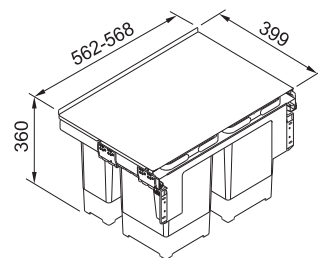

Spodní skříňka 600 mm