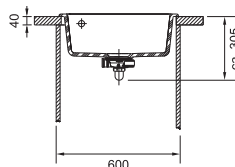

Mythos Fraceram®

MTK 610-58 NA OBJEDNÁNÍ

Easy Click knoflík
Nerez

Rozměry **580 × 510 mm**

Výřez **560 × 490 mm (Rádus 10 mm)**

Dřez **490 × 377 × 190 mm**

Spodní skříňka od 600 mm

Cena zahrnuje: