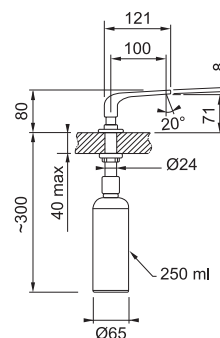

Chrom

119.0261.519 **3 993 Kč (vč. DPH)**
3 300 Kč (bez DPH)
155 € (vr. DPH)

Nerez (Povrchová úprava)

119.0261.514 **5 082 Kč (vč. DPH)**
4 200 Kč (bez DPH)
197 € (vr. DPH)