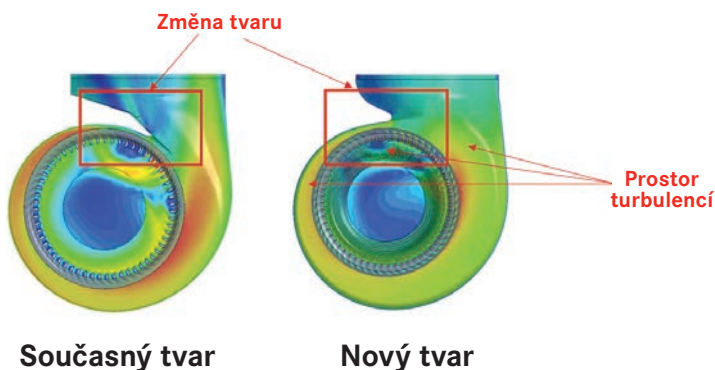

Hluk

Moderní odsavače par FRANKE jsou tiché. Při konstrukci a zpracování jednotlivých součástí věnuje FRANKE pozornost zejména optimálnímu sestavení, aby byl provozní hluk co nejnižší.

VYSVĚTLENÍ HODNOT AKUSTICKÉHO VÝKONU/TLAKU

Akustický výkon ($\text{dB(A)}_{\text{re1pW}}$) není možno měřit přímo. Jelikož je však v pevném vztahu s **akustickým tlakem** ($\text{dB(A)}_{\text{re20}\mu\text{Pa}}$), lze jej odvodit z měřitelného akustického tlaku. Přepočítací koeficient mezi akustickým výkonem a akustickým tlakem je dán normou EN 60704-3.

Akustický tlak je závislý na vlastnostech místnosti, a proto je pro porovnání hluku vhodnější používat hodnotu akustického výkonu.

Nový tvar = méně hluku

U vybraných modelů došlo ke změně tvaru vyústění motoru (viz. obrázek níže). **Nový tvar snižuje turbulence a víření vzduchu.** Díky tomu dochází k poklesu hluku a zlepšuje se zvuk odsavače.

→ **Redukce šumu a optimalizace struktury zvuku.**

Tato nová technologie snižuje hluk odsavače **až o 6 db(A)**, ale to není vše, také optimalizuje strukturu zvuku a snižuje diskomfort způsobený vysokými frekvencemi.