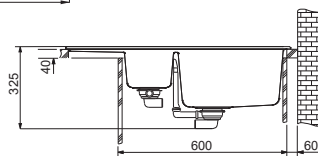

MRG 651-78

Rozměry **780 × 500 mm**

Výřez **760 × 480 mm**

Dřezy **350 × 425 × 200 mm**

160 × 302 × 130 mm

114.0285.329 114.0637.579 114.0285.340 114.0285.325 114.0494.647

Spodní skříňka od 600 mm

Cena zahrnuje: