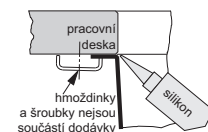

3 025 Kč (vč. DPH)
2 500 Kč (bez DPH)
117 € (vr. DPH)