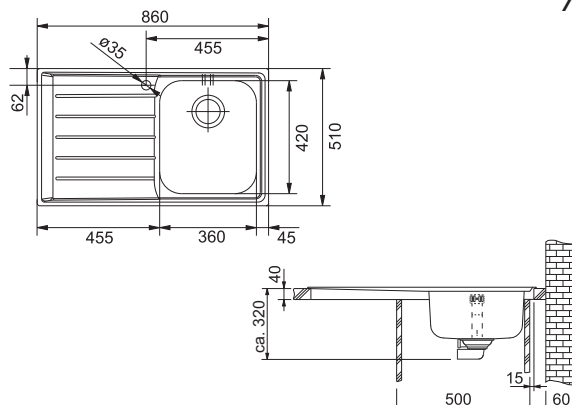

Spodní skříňka od 500 mm

Model **2**
7

Cena zahrnuje:

Sítkový ventil 3 1/2" s přepadem

Sífon pro úsporu místa 6/4" s odbočkou na myčku nádobí

Otvor pro baterii $\varnothing$ 35 mm

Možnost objednat otvor pro otočný knoflík sítkového ventilu

Model **2** **101.0120.271**
Model **7** **101.0120.272**

6 655 Kč (vč. DPH)
5 500 Kč (bez DPH)
259 € (vr. DPH)

Doplňky/Příslušenství

NOVĚ

Ke dřezům lze zakoupit doplňky ALL-IN v podobě setu 1, 2, 3 (viz. str. 292).

Miska NEX
Nerez/Černý plast
183 × 433 × 64 mm

112.0175.520

1 936 Kč (vč. DPH)
1 600 Kč (bez DPH)
75 € (vr. DPH)

Rolovací rošt NEX
Nerez

468 × 440 × 9 mm

112.0080.355

1 573 Kč (vč. DPH)
1 300 Kč (bez DPH)
61 € (vr. DPH)

Věnujte prosím pozornost sekci montáže a údržby nerezových dřezů na konci katalogu.