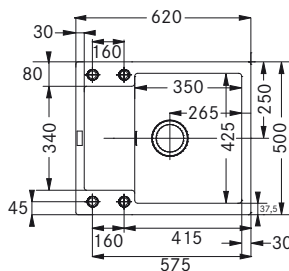

Spodní skříňka od 450 mm

Cena zahrnuje:

Sítkový ventil 3 1/2" s přepadem

Sifon pro úsporu místa 6/4" s odbočkou na myčku nádobí

4 Místa pro vyvrtání otvoru

Možnost umístit dávkovač saponátu (viz. str. 231- 233)

Pozor! Umístění dávkovače do skříňky od 700 mm

6 776 Kč (vč. DPH)
5 600 Kč (bez DPH)
263 € (vr. DPH)