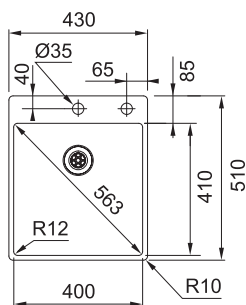

Spodní skříňka od 450 mm

Rádus 12 mm

Rádus 12 mm

Přichytky Fast-Fix

Cena zahrnuje:

Otočný síťový ventil 3 1/2" s přepadem

Sifon pro úsporu místa 6/4" s odbočkou na myčku nádobí

Otvor pro baterii Ø 35 mm a pro otočný knoflík Ø 35 mm

127.0369.288

14 883 Kč (vč. DPH)

12 300 Kč (bez DPH)

578 € (vr. DPH)

Věnujte prosím pozornost sekci montáže a údržby nerezových dřezů na konci katalogu.