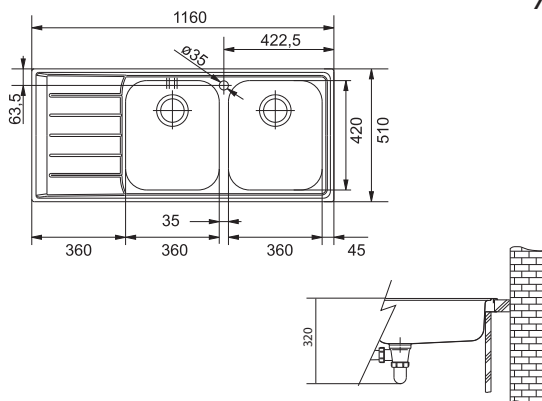

Neptun Nerez

NEX 621/7

Rozměry **1 160 × 510 mm**

Výřez **1 140 × 490 mm**

Dřezy **2 × 360 × 420 × 200 mm**

Nerez

Spodní skříňka od 800 mm

Cena zahrnuje: