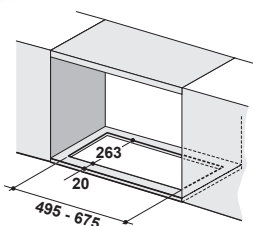

Odsavače par Vestavné

Vestavný odsavač par **BOX EVO** NOVĚ
K zabudování do skříňky