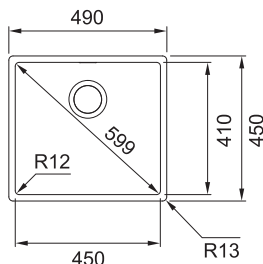

Spodní skříňka od 500 mm