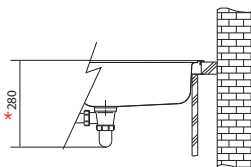

Onda Nerez

OLN 611-63

Rozměry **635 × 500 mm**

Výřez **615 × 480 mm**

Dřez **345 × 395 × 160 mm**

Nerez

Spodní skříňka od 450 mm

Cena zahrnuje: