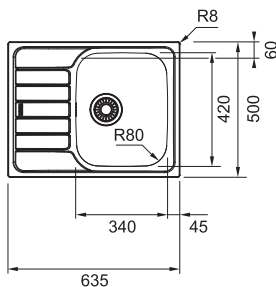

Rozměry **635 × 500 mm**

Výřez **615 × 480 mm**

Dřez **340 × 420 × 160 mm**

Nerez

Spodní skříňka od 450 mm