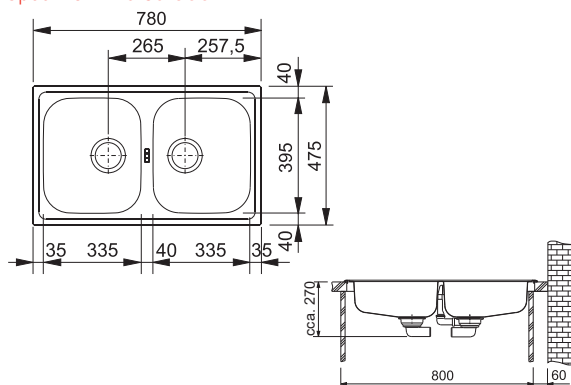

Rozměry **780 × 475 mm**

Výřez **760 × 455 mm**

Dřezy **2 × 335 × 395 × 150 mm**

Nerez

Spodní skříňka **od 800 mm**

Cena zahrnuje:

Sítkový ventil 3 1/2" s přepadem

Sítkový ventil 3 1/2"

Sifon pro úsporu místa 6/4" s odbočkou na myčku nádobí

Možnost objednat otvor pro baterii a pro otočný knoflík sít. ventilu

101.0120.102

4 598 Kč (vč. DPH)

3 800 Kč (bez DPH)

179 € (vr. DPH)

Věnujte prosím pozornost sekci montáže a údržby nerezových dřezů na konci katalogu.

QAX 610

Rozměry **445 × 415 mm**

Výřez **Dle dřezu**

Výřez pro dřez provedete obkreslením dřezu a ubráním 1 cm z každé obvodové strany

Dřez: **400 × 370 × 170 mm**

Nerez

Spodní skříňka **od 500 mm,**
po úpravě skříňky i **od 450 mm**