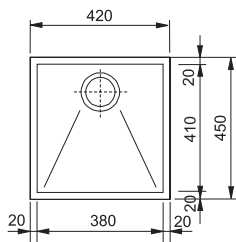

Spodní skříňka od 450 mm

Cena zahrnuje:

Sítkový ventil 3 1/2" s přepadem

Dřez je bez sifonu

122.0203.472

9 922 Kč (vč. DPH)
8 200 Kč (bez DPH)
385 € (vr. DPH)

Věnujte prosím pozornost sekci montáže a údržby nerezových dřezů na konci katalogu.