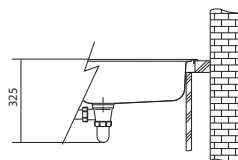

Maris Fragranit+

MRG 611-78 BB

Rozměry **780 × 500 mm**

Výřez **760 × 480 mm**

Dřez **490 × 425 × 200 mm**

114.0363.187 114.0637.575 114.0363.221 114.0363.186 114.0363.189 114.0363.188 114.0494.646

Spodní skříňka od 600 mm

Cena zahrnuje:

Sítkový ventil 3 1/2" s přepadem

Sífon pro úsporu místa 6/4" s odbočkou na myčku nádobí

4 Místa pro vyvrtání otvoru

Možnost umístit dávkovač saponátu (viz. str. 231- 233)

Pozor! Umístění dávkovače do skříňky od 800 mm

7 986 Kč (vč. DPH)
6 600 Kč (bez DPH)
310 € (vr. DPH)

Věnujte prosím pozornost sekci montáže a údržby Fragranit+ dřezů na konci katalogu.

MRG 651-78

Rozměry **780 × 500 mm**

Výřez **760 × 480 mm**

Dřezy **350 × 425 × 200 mm**

160 × 302 × 130 mm

114.0285.329 114.0637.579 114.0285.340 114.0285.325 114.0494.647

Spodní skříňka od 600 mm

Cena zahrnuje:

Sítkový ventil 3 1/2" s přepadem

Sítkový ventil 3 1/2"

Sífon pro úsporu místa 6/4" s odbočkou na myčku nádobí

4 Místa pro vyvrtání otvoru

Možnost umístit dávkovač saponátu (viz. str. 231- 233)

7 865 Kč (vč. DPH)
6 500 Kč (bez DPH)
305 € (vr. DPH)

Doplňky/Příslušenství

NOVÉ

Ke dřezům lze zakoupit doplňky ALL-IN v podobě setu 1, 2, 3 (viz. str. 292) a dále také matné černé příslušenství (viz. str. 29).

Miska MRG
Nerez/Černý plast
156 × 439 × 54 mm

112.0066.060

2 541 Kč (vč. DPH)

2 100 Kč (bez DPH)

99 € (vr. DPH)

Miska MRG
Šedý plast
181 × 440 × 92 mm

112.0538.950

363 Kč (vč. DPH)

300 Kč (bez DPH)

14 € (vr. DPH)

Přípravná deska MRG
Bambus

280 × 532 × 33 mm

112.0595.334

847 Kč (vč. DPH)

700 Kč (bez DPH)

33 € (vr. DPH)

Miska MRG 651-78
Nerez

150 × 325 × 80 mm

112.0057.214

1 210 Kč (vč. DPH)

1 000 Kč (bez DPH)

47 € (vr. DPH)

Rollovací rošt MRG 651-78
Nerez

366 × 326 × 9 mm

112.0075.642

1 089 Kč (vč. DPH)

900 Kč (bez DPH)

42 € (vr. DPH)