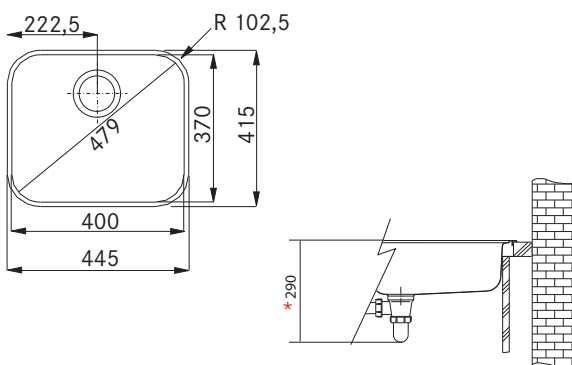

Cena zahrnuje:

Sítkový ventil 3 1/2" s přepadem

Sifon 6/4" s odbočkou na myčku nádobí

101.0286.031

2 904 Kč (vč. DPH)

2 400 Kč (bez DPH)

113 € (vr. DPH)

Věnujte prosím pozornost sekci montáže a údržby nerezových dřezů na konci katalogu.

* Platí pouze při použití sifonu pro úsporu místa

Doplňky/Příslušenství

Koš EFN

Nerez

295 × 375 × 134 mm

112.0008.448

726 Kč (vč. DPH)

600 Kč (bez DPH)

28 € (vr. DPH)