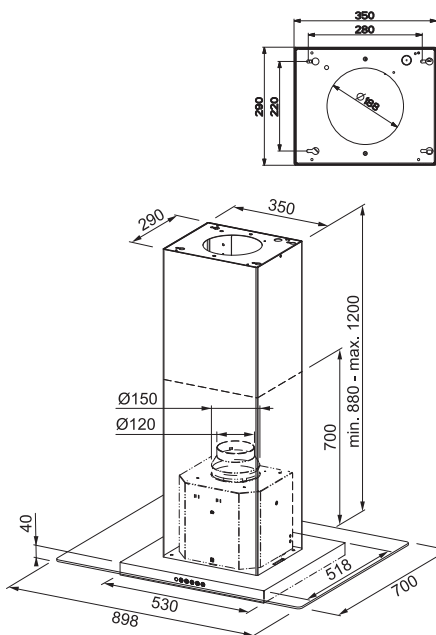

325.0590.061 19 118 Kč (vč. DPH)
15 800 Kč (bez DPH)
743 € (vr. DPH)

Hodnoty hluku (Akustický výkon/Tlak)

Podle normy EN 60704-3

Hodnoty výkonu

Při vnějším odtahu podle normy EN 61591

1. st. 52 dB(A)_{re 1 μW} 40 dB(A)_{re 20 μPa} 300 m³/h

2. st. 61 dB(A)_{re 1 μW} 49 dB(A)_{re 20 μPa} 450 m³/h

3. st. 67 dB(A)_{re 1 μW} 55 dB(A)_{re 20 μPa} 600 m³/h

Int. 70 dB(A)_{re 1 μW} 58 dB(A)_{re 20 μPa} 700 m³/h

Výkon motoru 250 W

Stupně výkonu 3 + Int.

Průměr odtahu 150/120 mm

Nově nižší hlučnost díky inovaci SOUND PRO

Energetická třída **B**

Montážní šířka **90 cm**

Nerezový povrch, Číré sklo

Tlačítkové ovládání

3 Stupně výkonu, Intenzivní stupeň

Omyvatelný kovový tukový filtr

Osvětlení **LED žárovky 4 × 1 W, 4000 K**

S vnějším odtahem i s recirkulací

Hmotnost **29 kg**

Příslušenství

Pachový filtr s aktivním uhlím

UF 06 - 112.0016.756

363 Kč (vč. DPH)

300 Kč (bez DPH)

14 € (vr. DPH)

Pachový filtr s dlouhou životností s aktivním uhlím

(Lze 5-8 × umýt v myčce nádobí)

UF 12 - 112.0174.992

1 573 Kč (vč. DPH)

1 300 Kč (bez DPH)

61 € (vr. DPH)

Zpětná klapka Ø 150 mm

ZK 150 - 133.0056.646

Zpětná klapka Ø 120 mm

ZK 120 - 133.0058.472

399 Kč (vč. DPH)

330 Kč (bez DPH)

15 € (vr. DPH)