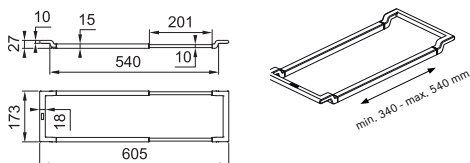

ALL-IN - Náhradní díly

DOSTUPNÉ OD 6/2022

Teleskopický držák

Nerez/Černý plast, 173 × 605 × 27 mm,
Rozsah 340 - 540 mm, Nosnost držáku 10 kg

133.0655.059

2 057 Kč (vč. DPH)
1 700 Kč (bez DPH)
80 € (vr. DPH)