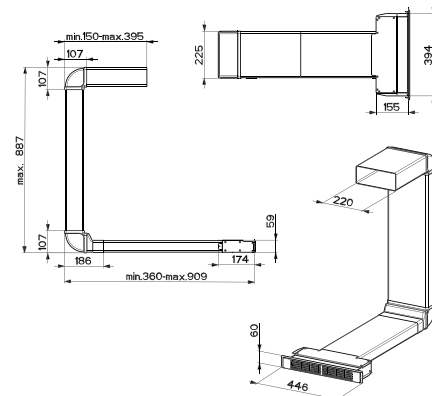

Sada pro recirkulaci přes mřížku
112.0539.568