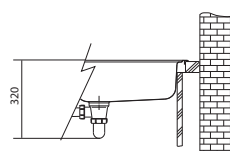

Spodní skříňka od 600 mm

Rádus 12 mm

Rádus 12 mm

Přichytky Fast-Fix

Cena zahrnuje:

Otočný síťový ventil 3 1/2" s přepadem

Sifon pro úsporu místa 6/4" s odbočkou na myčku nádobí

Otvor pro baterii Ø 35 mm a pro otočný knoflík Ø 35 mm

127.0369.295

16 335 Kč (vč. DPH)

13 500 Kč (bez DPH)

635 € (vr. DPH)

Věnujte prosím pozornost sekci montáže a údržby nerezových dřezů na konci katalogu.