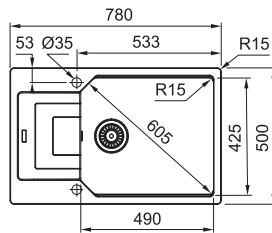

Spodní skříňka od 600 mm

Přichytky Fast-Fix

Cena zahrnuje:

Vymezovací podložku pro montáž kuchyňské baterie

Sítkový ventil 3 1/2" s přepadem

Sífon pro úsporu místa 6/4" s odbočkou na myčku nádobí

7 139 Kč (vč. DPH)
5 900 Kč (bez DPH)
277 € (vr. DPH)

Věnujte prosím pozornost sekci montáže a údržby Fragranit+ dřezů na konci katalogu.