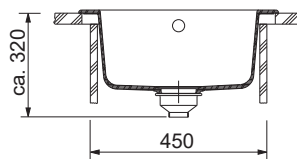

Spodní skříňka **od 450 mm**

Rozměry **Ø 510 mm**

Výřez **Dle šablony**

Dřez **Ø 400 × 195 mm**

Cena zahrnuje:

Sítkový ventil 3 1/2" s přepadem

Sifon pro úsporu místa 6/4" s odbočkou na myčku nádobí

Otvor pro baterii **Ø 35 mm**

+ 1 Místo pro vyvrtání dalšího otvoru

Možnost umístit dávkovač saponátu (viz. str. 231- 233)