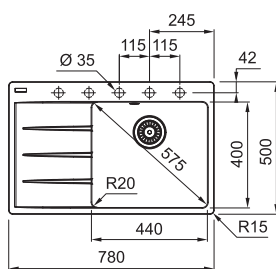

Spodní skříňka od 500 mm