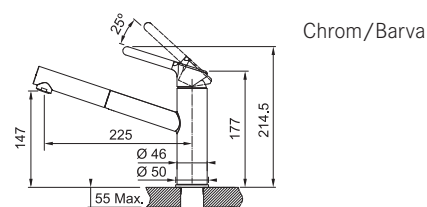

Chrom/Barva

Chrom
FC 3055.031 ORBIT

NOVÉ

Onyx

FC 3055.071
115.0623.057

Matná
černá

FC 3055.901
115.0659.965

Šedý
kámen

FC 3055.084
115.0623.141

Bílá-
led

FC 3055.094
115.0623.139

Sahara

FC 3055.082
115.0623.059

Pískový
melír

FC 3055.085
115.0623.136

Kašmír

FC 3055.424
115.0623.147

115.0623.055 **3 993 Kč (vč. DPH)**
3 300 Kč (bez DPH)
155 € (vr. DPH)

4 961 Kč (vč. DPH)
4 100 Kč (bez DPH)
192 € (vr. DPH)