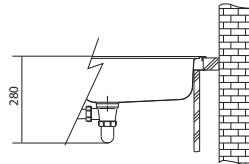

Spodní skříňka od 450 mm

Cena zahrnuje:

Sítkový ventil 3 1/2" s přepadem

Sífon pro úsporu místa 6/4" s odbočkou na myčku nádobí

Možnost objednat otvor pro baterii a pro otočný knoflík sítk. ventilu

101.0387.819

3 993 Kč (vč. DPH)

3 300 Kč (bez DPH)

155 € (vr. DPH)

Věnujte prosím pozornost sekci montáže a údržby nerezových dřezů na konci katalogu.