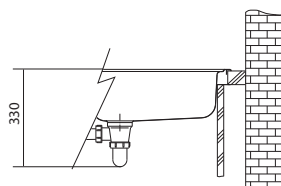

Spodní skříňka od 600 mm

Cena zahrnuje:

Otočný síťový ventil 3 1/2" s přepadem

Sifon pro úsporu místa 6/4" s odbočkou na myčku nádobí

Otvor pro baterii $\varnothing$ 35 mm a pro otočný knoflík $\varnothing$ 35 mm

127.0203.469

13 915 Kč (vč. DPH)

11 500 Kč (bez DPH)

540 € (vr. DPH)