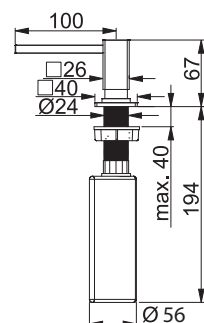

Celonerez

119.0176.059 **10 890 Kč (vč. DPH)**
9 000 Kč (bez DPH)
423 € (vr. DPH)