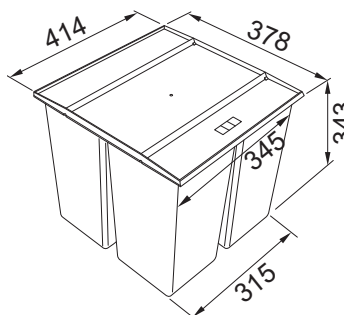

Spodní skříňka 450 mm

Min. montážní prostor 414 × 378 × 343 mm

Třídění odpadků **Třídruhové**

Barva **Černá**

3 Koše (Výška košů 324 mm)

Police nad košem **v ceně koše**

121.0494.150 1 × 14,5 l, 2 × 7,5 l

1 452 Kč (vč. DPH)

1 200 Kč (bez DPH)

56 € (vr. DPH)

Doporučené plnovýsuvy
BLUM, GRASS, HETTICH