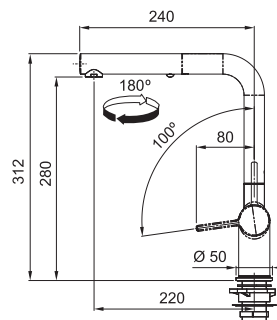

Matná bílá*

FN 6100.902

115.0653.372

6 897 Kč (vč. DPH)
5 700 Kč (bez DPH)
268 € (vr. DPH)

FN 6110 ACTIVE NEW NOVÉ

Páková směšovací
Tlaková
Otočná 180°
S vyťahovací koncovkou osazenou perlátorem
S regulací **Sprcha/Proud**
Opletená sprchová hadice **150 cm**
Připojení **Hadičky 55 cm**
Průtok vody **7,5 l/min. (3 bar)**
Laminární průtok vody
Technologie pro úsporu vody
ECO kartuše