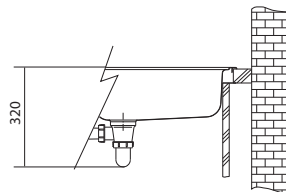

Spodní skříňka od 600 mm

Cena zahrnuje:

Sítkový ventil 3 1/2" s přepadem

Sifon pro úsporu místa 6/4" s odb. na myčku nádobí

Otvor pro baterii Ø 35 mm

*Možnost vyvrtat další otvor pro dávkovač saponátu (viz. str. 231 - 233)
(Otvor lze vyvrtat vykrúžovacím vrtákem přímo při montáži)*

5 203 Kč (vč. DPH)

4 300 Kč (bez DPH)

202 € (vr. DPH)

Věnujte prosím pozornost sekci montáže a údržby Tectonite® dřezů na konci katalogu.