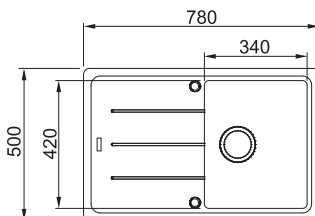

Spodní skříňka od 450 mm

Cena zahrnuje:

Sítkový ventil 3 1/2" s přepadem

Sifon pro úsporu místa 6/4" s odbočkou na myčku nádobí

6 171 Kč (vč. DPH)

5 100 Kč (bez DPH)

240 € (vr. DPH)

Věnujte prosím pozornost sekci montáže a údržby Fragranit+ dřezů na konci katalogu.