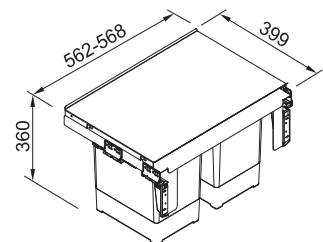

Spodní skříňka 600 mm

Čelní výsuv

Min. montážní prostor **562 × 399 × 375 mm**

Třídění odpadků **Dvoudruhové**

Barva **Šedá**

2 Koše

1 × Víko na 18 l koš (133.0284.696) **v ceně koše**

Kovová police nad košem **v ceně koše**

Součástí koše je plnovýsuv s tlumením, které zaručuje tichý dojezd.

(Výsuv od firmy FGV)

121.0284.027 2 × 18 l **5 203 Kč (vč. DPH)**
4 300 Kč (bez DPH)
202 € (vr. DPH)

Náhradní díly/Doplňky

Koše Garbo

Objem 18 l, 225 × 298 × 338 mm

133.0251.270

726 Kč (vč. DPH)

600 Kč (bez DPH)

28 € (vr. DPH)

Objem 12 l, 225 × 225 × 338 mm

133.0251.269

726 Kč (vč. DPH)

600 Kč (bez DPH)

28 € (vr. DPH)

Objem 12 l, 152 × 300 × 338 mm

(Obdélník. tvar)

133.0251.265

726 Kč (vč. DPH)

600 Kč (bez DPH)

28 € (vr. DPH)

Objem 8 l, 150 × 225 × 338 mm

133.0251.264

605 Kč (vč. DPH)

500 Kč (bez DPH)

23,50 € (vr. DPH)

Víko na 18 l koš

133.0284.696

242 Kč (vč. DPH)

200 Kč (bez DPH)

9,50 € (vr. DPH)

Víko na 18 l koš

S akt. uhlík. filtrem*

133.0284.697

605 Kč (vč. DPH)

500 Kč (bez DPH)

23,50 € (vr. DPH)

Víko na 12 l koš

S akt. uhlík. filtrem*

(Obdélníkový tvar)

133.0200.699

484 Kč (vč. DPH)

400 Kč (bez DPH)

19 € (vr. DPH)

Víko na 12 l koš

(Obdélníkový tvar)

133.0200.695

169 Kč (vč. DPH)

140 Kč (bez DPH)

6,60 € (vr. DPH)

Víko na 8 l koš

S akt. uhlík. filtrem*

133.0200.698

484 Kč (vč. DPH)

400 Kč (bez DPH)

19 € (vr. DPH)

Víko na 8 l koš

133.0200.694

121 Kč (vč. DPH)

100 Kč (bez DPH)

4,70 € (vr. DPH)

Samostatné víko na čtvercový koš 12 l není k dispozici.