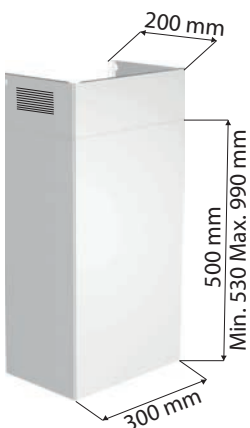

Teleskopický komínek

Pro vnější odtah
Výška 530 až 990 mm
Bílá

K odsavačům par:
FSMA

112.0285.280

2 178 Kč (vč. DPH)
1 800 Kč (bez DPH)
85 € (vr. DPH)