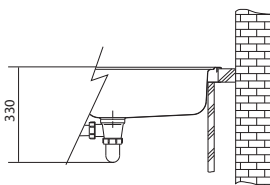

Spodní skříňka od 450 mm

Cena zahrnuje:

Otočný síťový ventil 3 1/2" s přepadem

Sifon pro úsporu místa 6/4" s odbočkou na myčku nádobí

Otvor pro baterii $\varnothing$ 35 mm a pro otočný knoflík $\varnothing$ 35 mm

127.0203.470

13 673 Kč (vč. DPH)

11 300 Kč (bez DPH)

530 € (vr. DPH)

Věnujte prosím pozornost sekci montáže a údržby nerezových dřezů na konci katalogu.