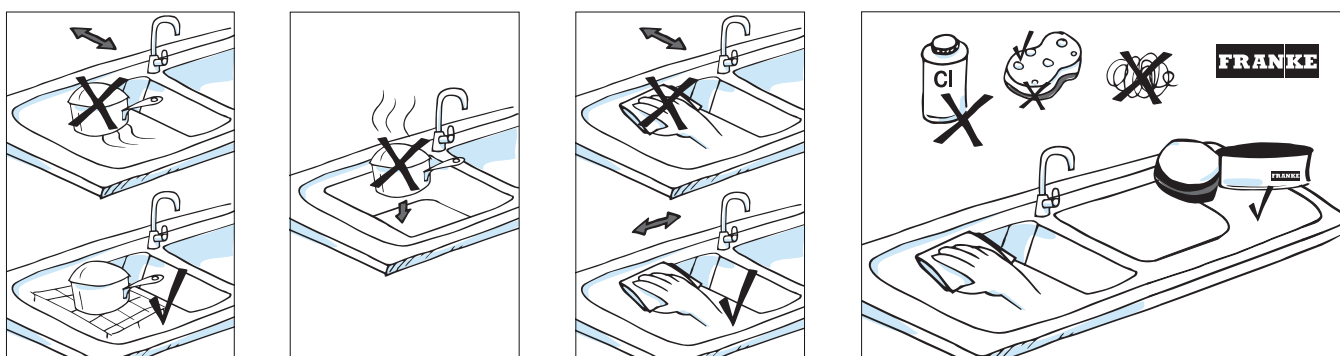

Skvrny na nerezové oceli jsou ve většině případů způsobeny vodními usazeninami na povrchu. Nejedná se o poškození vlastního materiálu. Železné přírodní trubky a použití drátěnek může vést k usazování drobných částic na povrchu dřezu. Přestože nerezová ocel za normálních podmínek nekoroduje, mohou tyto částice způsobit zdání malých hnědých skvrn rzi (tzv. přijatá rez).

Pozor: Některé produkty používané v domácnosti obsahují složky, které napadají povrch nerezové oceli.

Jsou to: bělidla, čističe stříbra, potraviny s vysokým obsahem pigmentu, kyseliny, přípravky s obsahem chlóru a chloridů.

Opakující se "rezavé" skvrny

V případě neustále se opakujících rezavých skvrn, především u novostaveb a rekonstruovaných kuchyní, doporučujeme prohlédnout, zda nejsou za perlátorem (sítkem) u kuchyňské vodovodní baterie usazeniny (kousky cihel, kovové špony, zbytky písku, malty), které způsobují znečištění vody a následný vznik skvrn. Po vyčištění perlátoru dřež vyčistěte některým z výše uvedených čisticích prostředků (nejlépe **FRANKE Twister** (viz. str. 319)) nebo jinou čisticí pastou), opláchněte čistou vodou a utřete dosucha.