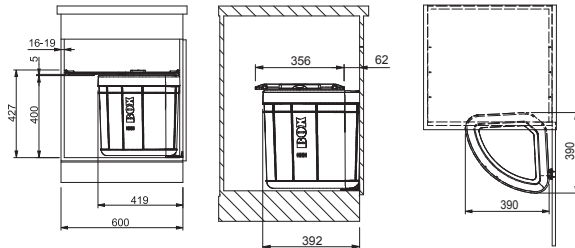

Spodní skříňka 600 mm

121.0307.572

40 l **4 477 Kč (vč. DPH)**
3 700 Kč (bez DPH)
174 € (vr. DPH)

Náhradní díly/Doplňky

Tělo koše Solo 45/50/60
390 × 390 × 365 mm

133.0054.426

1 936 Kč (vč. DPH)
1 600 Kč (bez DPH)
75 € (vr. DPH)

Vnější rám Solo 45/50/60
350 × 390 × 49 mm

133.0083.144

605 Kč (vč. DPH)
500 Kč (bez DPH)
23,50 € (vr. DPH)

Police bez uhlíkového filtru
Solo 45

133.0037.880

363 Kč (vč. DPH)
300 Kč (bez DPH)
14 € (vr. DPH)

Police s uhlíkovým filtrem
Solo 50

133.0153.728

484 Kč (vč. DPH)
400 Kč (bez DPH)
19 € (vr. DPH)

Police s uhlíkovým filtrem
Solo 60

133.0054.093

545 Kč (vč. DPH)
450 Kč (bez DPH)
21 € (vr. DPH)

Kryt uhlíkového filtru
73 × 164 × 16 mm

133.0033.663

121 Kč (vč. DPH)
100 Kč (bez DPH)
4,70 € (vr. DPH)

Uhlíkový filtr – Sada 6 kusů
63 × 153 × 15 mm

133.0038.254

121 Kč (vč. DPH)
100 Kč (bez DPH)
4,70 € (vr. DPH)