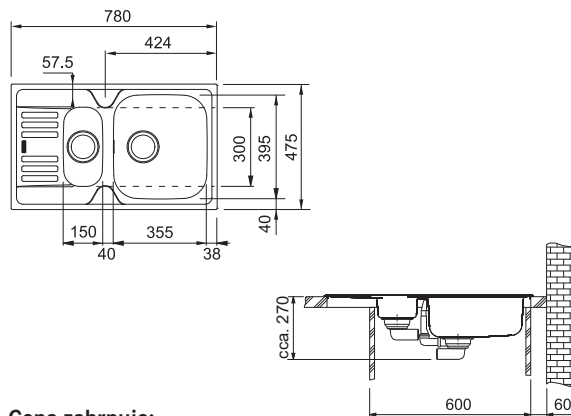

Věnujte prosím pozornost sekci montáže a údržby nerezových dřezů na konci katalogu.

EFN 651-78

Rozměry **780 × 475 mm**

Výřez **760 × 455 mm**

Dřezy **355 × 395 × 150 mm**

150 × 300 × 80 mm

Nerez

Spodní skříňka **od 600 mm**