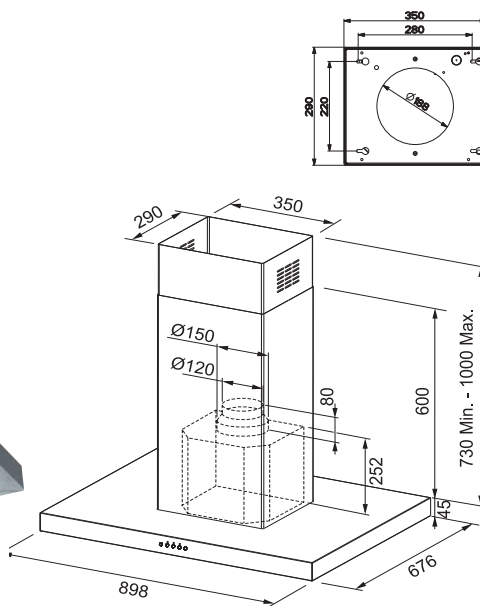

Odsavače par Ostrůvkové

Ostrůvkový odsavač par **FORMAT 45**

FDF H45 9354 I XS

Nerez

325.0518.720 21 901 Kč (vč. DPH)
18 100 Kč (bez DPH)
851 € (vr. DPH)

Hodnoty hluku (Akustický výkon/Tlak)

Podle normy EN 60704-3

Hodnoty výkonu

Při vnějším odtahu podle normy EN 61591

1. st.	52 dB(A)_{re 1 pW}	40 dB(A)_{re 20 μPa}	300 m³/h
2. st.	61 dB(A)_{re 1 pW}	49 dB(A)_{re 20 μPa}	460 m³/h
3. st.	67 dB(A)_{re 1 pW}	55 dB(A)_{re 20 μPa}	610 m³/h
Int.	70 dB(A)_{re 1 pW}	58 dB(A)_{re 20 μPa}	720 m³/h
Výkon motoru	250 W		
Stupně výkonu	3 + Int. + Doběh		
Průměr odtahu	150/120 mm		

Nově nižší hlučnost díky inovaci SOUND PRO

Energetická třída **B**

Montážní šířka **90 cm**

Tloušťka panelu 4,5 cm

Nerezový povrch

Tlačítkové ovládání

3 Stupně výkonu, Intenzivní stupeň, Doběh

Omyvatelný kovový tukový filtr

Osvětlení **LED žárovky 4 × 1 W, 4000 K**

S vnějším odtahem i s recirkulací

Hmotnost **27 kg**

Příslušenství

Pachový filtr s aktivním uhlím

UF 06 - 112.0016.756

363 Kč (vč. DPH)

300 Kč (bez DPH)

14 € (vr. DPH)

Pachový filtr s dlouhou

životností s aktivním uhlím

(Lze 5-8 × umýt v myčce nádobí)

UF 12 - 112.0174.992

1 573 Kč (vč. DPH)

1 300 Kč (bez DPH)

61 € (vr. DPH)

Zpětná klapka $\varnothing$ 150 mm

ZK 150 - 133.0056.646

Zpětná klapka $\varnothing$ 120 mm

ZK 120 - 133.0058.472

399 Kč (vč. DPH)

330 Kč (bez DPH)

15 € (vr. DPH)

Doporučené čisticí prostředky

Čisticí sprej Cooker Hood Cleaner

Obsah **250 ml, 112.0530.240**

363 Kč (vč. DPH)

300 Kč (bez DPH)

14 € (vr. DPH)