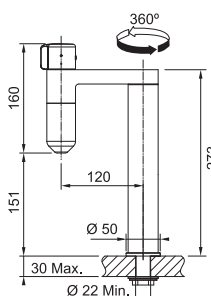

Možnost použít pro otvor o Ø 35 mm