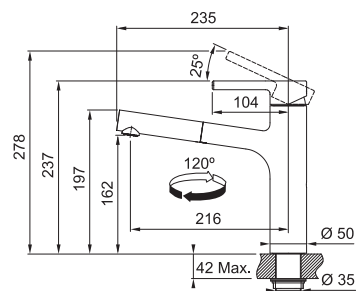

115.0600.095 6 292 Kč (vč. DPH)
5 200 Kč (bez DPH)
245 € (vr. DPH)

115.0621.613 7 986 Kč (vč. DPH)
6 600 Kč (bez DPH)
310 € (vr. DPH)

FP 0098 CENTRO

Páková směšovací
Tlaková
Otočná 120°
S vytahovací koncovkou osazenou perlátorem
Opletená sprchová hadice **160 cm**
Připojení **Hadičky 45 cm**
Průtok vody **9 l/min. (3 bar)**
Laminární průtok vody
Technologie pro úsporu vody