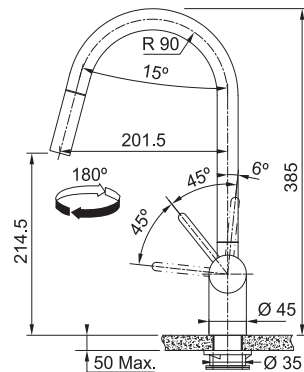

FC 0047 LEDA NEO

Není vhodná pro montáž
do nerezových dřezů

Páková směšovací
Tlaková
Otočná 180°
S vytahovací koncovkou osazenou perlátorem
Opletená sprchová hadice **150 cm**
Připojení **Hadičky 45 cm**
Průtok vody **10,4 l/min. (3 bar)**
Laminární průtok vody