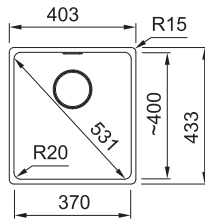

Cena zahrnuje:

Sítkový ventil 3 1/2" s přepadem

Dřez je bez sifonu