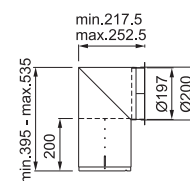

Teleskopický komínek

Pro vnější odťah

Výška 395 až 535 mm

Nerez - 112.0549.122

6 897 Kč (vč. DPH)

5 700 Kč (bez DPH)

268 € (vr. DPH)