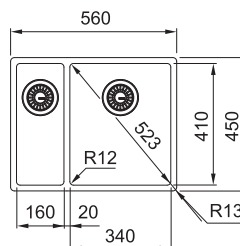

Spodní skříňka od 600 mm