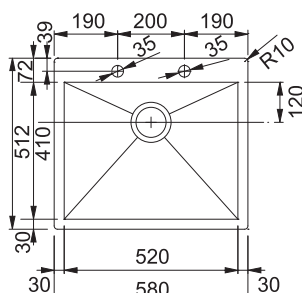

Spodní skříňka od 600 mm

Cena zahrnuje:

Otočný síťový ventil 3 1/2" s přepadem

Sifon pro úsporu místa 6/4" s odbočkou na myčku nádobí

Otvor pro baterii $\varnothing$ 35 mm a pro otočný knoflík $\varnothing$ 35 mm

127.0203.469

13 915 Kč (vč. DPH)

11 500 Kč (bez DPH)

540 € (vr. DPH)

Věnujte prosím pozornost sekci montáže a údržby nerezových dřezů na konci katalogu.

Doplňky/Příslušenství

Miska PPX

Nerez/Černý plast

156 × 429 × 54 mm

112.0394.981

1 694 Kč (vč. DPH)

1 400 Kč (bez DPH)

66 € (vr. DPH)

Přípravná deska PPX

Černý plast

180 × 429 × 24 mm

112.0539.120

1 573 Kč (vč. DPH)

1 300 Kč (bez DPH)

61 € (vr. DPH)

Rolovací rošt PPX

Nerez

468 × 440 × 9 mm

112.0080.355

1 573 Kč (vč. DPH)

1 300 Kč (bez DPH)

61 € (vr. DPH)

Otočný knoflík PPX

Chrom

133.0301.743

726 Kč (vč. DPH)

600 Kč (bez DPH)

28 € (vr. DPH)