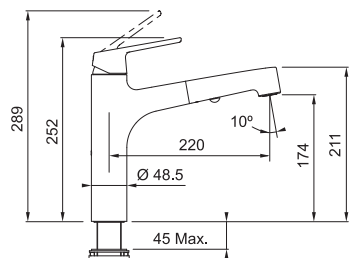

FW 1668 LIFT

Páková směšovací
Tlaková
Otočná 120°
S vyťahovací koncovkou osazenou perlátorem
S regulací **Sprcha/Proud**
Opletená sprchová hadice **180 cm**
Připojení **Hadičky 45 cm**
Průtok vody **9 l/min. (3 bar)**
Laminární průtok vody