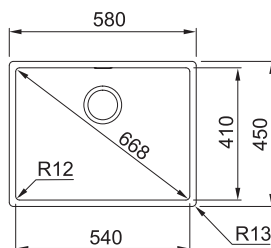

Spodní skříňka od 600 mm

Cena zahrnuje:

Sítkový ventil 3 1/2" s přepadem

Sifon pro úsporu místa 6/4" s odbočkou na myčku nádobí

127.0395.015

10 769 Kč (vč. DPH)
8 900 Kč (bez DPH)
418 € (vr. DPH)