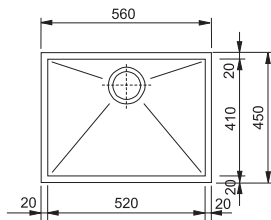

Rozměry **560 × 450 mm**

Výřez **Dle šablony**

Dřez **520 × 410 × 200 mm**

Nerez

Spodní skříňka od 600 mm

Cena zahrnuje:

Sítkový ventil 3 1/2" s přepadem

Dřez je bez sifonu