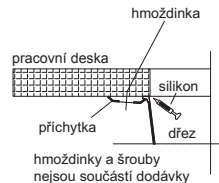

Cena zahrnuje:

Sítkový ventil 3 1/2" s přepadem a nerez. krytkou ventilu

Dřez je bez sifonu

8 833 Kč (vč. DPH)
7 300 Kč (bez DPH)
343 € (vr. DPH)

Spodní skříňka od 600 mm