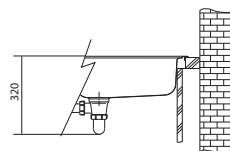

Spodní skříňka od 600 mm

Cena zahrnuje:

2 × Sítkový ventil 3 1/2" s přepadem

Sifon pro úsporu místa 6/4" s odbočkou na myčku nádobí

Model 7 127.0369.916

18 150 Kč (vč. DPH)
15 000 Kč (bez DPH)
705 € (vr. DPH)

Pouze model 7