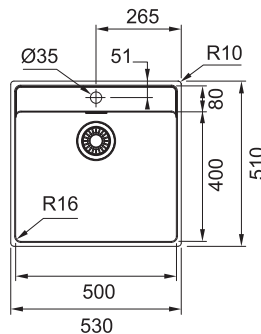

Věnujte prosím pozornost sekci montáže a údržby nerezových dřezů na konci katalogu.

MRX 210/610-50 TL

Rozměry **530 × 510 mm**

Výřez **Dle šablony**

Dřez **500 × 400 × 180 mm**

Rádus 16 mm

Nerez

Spodní skříňka od 600 mm