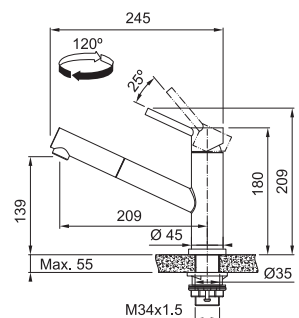

FC 9290.501 ORBIT
Celonerez

115.0569.290 **6 655 Kč (vč. DPH)**
5 500 Kč (bez DPH)
254 € (vr. DPH)

FC 9461 ORBIT

Páková směšovací
Tlaková
Otočná 120°
S vyťahovací koncovkou osazenou perlátorem
Opletená sprchová hadice **150 cm**
Připojení **Hadičky 45 cm**
Průtok vody **8,5 l/min. (3 bar)**
Laminární průtok vody
Technologie pro úsporu vody
Eco technologie (Úspora teplé vody)