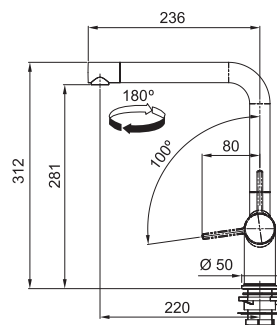

Chrom

FN 6100.031 ACTIVE NEW

115.0653.298 **5 324 Kč (vč. DPH)**
4 400 Kč (bez DPH)
207 € (vr. DPH)

Barva

(Barva - nástřík)

FN 6100.xxx ACTIVE NEW

Onyx

FN 6100.071