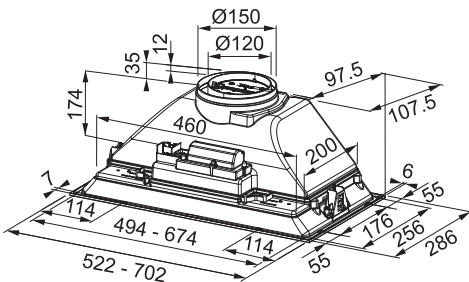

Obsah **250 ml, 112.0530.240**

363 Kč (vč. DPH)

300 Kč (bez DPH)

14 € (vr. DPH)

Odsavače par Vestavné

Vestavný odsavač par BOX
K zabudování do skříňky

FBI 525 XS HCS

70 52 3=