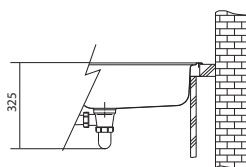

Cena zahrnuje:

Easy click síťový ventil 3 1/2" s přepadem a nerez. krytkou ventilu
Sifon pro úsporu místa 6/4" s odbočkou na myčku nádobí

127.0637.433

16 456 Kč (vč. DPH)
13 600 Kč (bez DPH)
640 € (vr. DPH)

Věnujte prosím pozornost sekci montáže a údržby nerezových dřezů na konci katalogu.