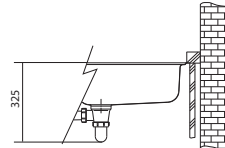

Maris Fragranit+

Pro spodní montáž

MRG 110-37 **NOVÉ**

Rozměry **403 × 433 mm**

Výřez **370 × 400 mm (Rádus 20 mm)**

Dřez **370 × 400 × 200 mm**

114.0658.191 114.0658.192 114.0658.193 114.0658.194 114.0658.195

Spodní skříňka od 450 mm

Cena zahrnuje:

Sítkový ventil 3 1/2" s přepadem

Dřez je bez sifonu

7 502 Kč (vč. DPH)
6 200 Kč (bez DPH)
290 € (vr. DPH)

Věnujte prosím pozornost sekci montáže a údržby Fragranit+ dřezů na konci katalogu.

MRG 110-52 **NOVÉ**

Rozměry **553 × 433 mm**

Výřez **520 × 400 mm (Rádus 20 mm)**

Dřez **520 × 400 × 200 mm**

114.0658.205 114.0658.206 114.0658.207 114.0658.208 114.0658.209

Spodní skříňka od 600 mm

Cena zahrnuje:

Sítkový ventil 3 1/2" s přepadem

Dřez je bez sifonu

7 986 Kč (vč. DPH)
6 600 Kč (bez DPH)
310 € (vr. DPH)

Věnujte prosím pozornost sekci montáže a údržby Fragranit+ dřezů na konci katalogu.

Doplňky/Příslušenství

NOVÉ

Ke dřezům lze zakoupit doplňky ALL-IN v podobě setu 1, 2, 3 (viz. str. 292) a dále také matné černé příslušenství (viz. str. 29).

Krytka ventilu MRG

Nerez, Ø 113 mm

112.0539.627

242 Kč (vč. DPH)

200 Kč (bez DPH)

9,50 € (vr. DPH)

Rolovací rošt MRG

Nerez

468 × 420 × 9 mm

112.0030.882

1 452 Kč (vč. DPH)

1 200 Kč (bez DPH)

56 € (vr. DPH)

Odkapávací táč MRG

Nerez/Černý plast

342 × 430 × 22 mm

112.0188.651

3 025 Kč (vč. DPH)

2 500 Kč (bez DPH)

117 € (vr. DPH)

Otočný sítkový ventil MRG

112.0338.631

968 Kč (vč. DPH)

800 Kč (bez DPH)

38 € (vr. DPH)

Otočný knoflík MRG

Nerez, Pro otvor Ø 35 mm

133.0301.741

726 Kč (vč. DPH)

600 Kč (bez DPH)

28 € (vr. DPH)

Otočný knoflík MRG

Chrom, Pro otvor Ø 35 mm

133.0301.740

726 Kč (vč. DPH)

600 Kč (bez DPH)

28 € (vr. DPH)

Sifony viz. strana 313