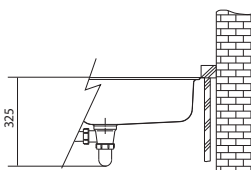

Spodní skříňka od 600 mm

Cena zahrnuje:

Easy click síťový ventil 3 1/2" s přepadem a nerez. krytkou ventilu
Sifon pro úsporu místa 6/4" s odbočkou na myčku nádobí

122.0637.420

12 705 Kč (vč. DPH)
10 500 Kč (bez DPH)
494 € (vr. DPH)

Věnujte prosím pozornost sekci montáže a údržby nerezových dřezů na konci katalogu.