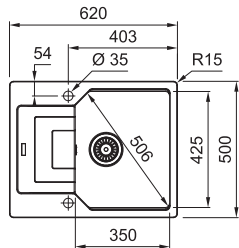

Spodní skříňka od 450 mm

Přichytky Fast-Fix

Cena zahrnuje:

Vymezovací podložku pro montáž kuchyňské baterie

Sítkový ventil 3 1/2" s přepadem

Sifon pro úsporu místa 6/4" s odbočkou na myčku nádobí