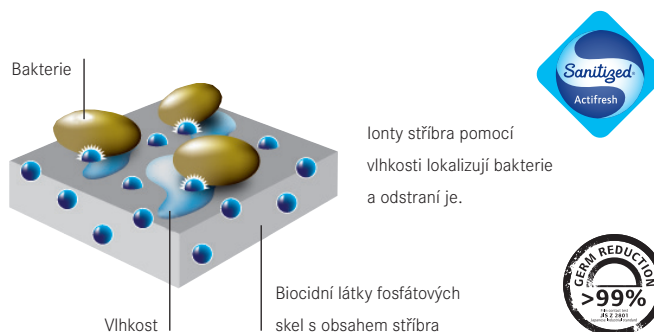

Dřezy Fragranit+

Dřez MRG 610-37 RTL Onyx (Str. 36) a baterie FN 6100.071 ACTIVE NEW Onyx (Str. 195)

FRANKE je jedním z největších světových výrobců fragranitových dřezů.

Materiál Fraganit+ je kombinace 80% žuly a 20% akrylátové polymerové pryskyřice. Neztrácí barvu, odolá krátkodobým teplotám až do 280 °C (10 - 15 vteřin), je odolný vůči skvrnám, ulpívání nečistot a poškrábání.

Tento materiál je zdokonalený o antibakteriální úpravu Sanitized®, která pomáhá udržovat povrch dřezu hygienicky čistý a chrání jej před bakteriemi a mikroby po dobu mezi běžným čištěním.

Přichytky Fast-Fix u některých modelů dřezů umožňují montáž dřezu do pracovní desky už od tloušťky 12 mm.

Sanitized®

Kuchyně je kritickým místem pro šíření bakterií a její údržba proto vyžaduje zvláštní pozornost. Na nechráněném povrchu se mohou bakterie množit a mají tak negativní vliv na hygienu.

Antibakteriální úprava Sanitized® uchovává fragranitové dřezy v čistotě a poskytuje trvalou ochranu. Nenahrazuje běžné čištění, ale pomáhá udržovat povrch bez bakterií.

Testy prokázaly, že Sanitized® snižuje výskyt bakterií a mikrobu až o 99%.

Horní montáž dřezu

Tato klasická metoda montáže znamená montáž dřezu shora do předem připraveného otvoru v pracovní desce. Tento způsob montáže je nejrozšířenější a nabízíme v něm celou řadu tvarů, velikostí a stylů dřezů.