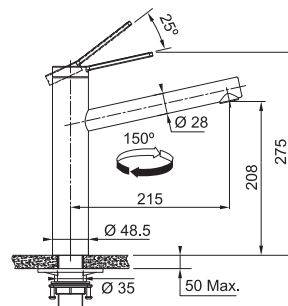

Kuchyňské baterie Tlakové Celonerez

FC 6387 TANGO NEO

Není vhodná pro montáž
do nerezových dřezů

Páková směšovací
Tlaková
Otočná 150°
Připojení **Hadičky 45 cm**
Průtok vody **12 l/min. (3 bar)**
Laminární průtok vody
Technologie pro úsporu vody