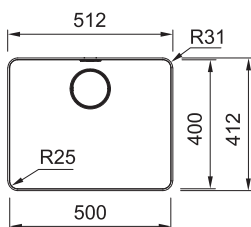

Rozměry **512 × 412 mm**

Výřez **506 × 406 mm (Rádus 28 mm)**

Vyfrézování drážky po celém obvodu výřezu o hloubce 1,5 - 2 mm (512,4 × 412,4 mm, R 31,2 mm)

Pro Easy Click nutný otvor do prac. desky $\varnothing$ 35 mm

Dřez **500 × 400 × 200 mm**

Nerez

Cena zahrnuje:

Easy click síťkový ventil 3 1/2" s přepadem a nerez. krytkou ventilu
Sifon pro úsporu místa 6/4" s odbočkou na myčku nádobí

127.0637.433

16 456 Kč (vč. DPH)
13 600 Kč (bez DPH)
640 € (vr. DPH)

Věnujte prosím pozornost sekci montáže a údržby nerezových dřezů na konci katalogu.

Doplňky/Příslušenství

NOVÉ

Miska MYX
Nerez/Černý plast
156,4 × 419 × 53,5 mm
112.0659.398
1 452 Kč (vč. DPH)
1 200 Kč (bez DPH)
56 € (vr. DPH)

Přípravná deska MYX
Kompozit. materiál Paperstone®
180 × 412 × 13 mm
112.0591.082
2 541 Kč (vč. DPH)
2 100 Kč (bez DPH)
99 € (vr. DPH)

Rolovací rošt MYX
Nerez
267 × 424 × 12 mm
112.0591.081
1 573 Kč (vč. DPH)
1 300 Kč (bez DPH)
61 € (vr. DPH)

Odkapávací táč MYX
Nerez/Černý plast
298 × 412 × 17 mm
112.0602.288
2 904 Kč (vč. DPH)
2 400 Kč (bez DPH)
113 € (vr. DPH)

Easy Click knoflík MYX
Chrom
Pro otvor $\varnothing$ 35 mm
112.0611.460
1 089 Kč (vč. DPH)
900 Kč (bez DPH)
42 € (vr. DPH)

DŘEZY DO ROVINY,
PRO SPODNÍ MONTÁŽ