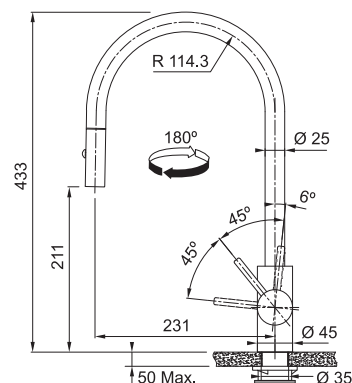

Kuchyňské baterie Tlakové Celonerez

K bateriím EOS NEO dokonale pasují dávkovače saponátu ATLAS NEO.
Více na str. 231.

FC 0045 EOS NEO

Není vhodná pro montáž do nerezových dřezů

Páková směšovací
Tlaková
Otočná 180°
S vyťahovací koncovkou osazenou perlátorem
S regulací **Sprcha/Proud**
Opletená srochová hadice **180 cm**
Připojení **Hadičky 45 cm**
Průtok vody **9 l/min. (3 bar)**
Laminární průtok vody

	FC 0045.501 EOS NEO Celonerez	115.0590.045	8 349 Kč (vč. DPH) 6 900 Kč (bez DPH) 324 € (vr. DPH)
	FC 0045.502 EOS NEO Celonerez Černá (PVD coating)	115.0613.671	9 317 Kč (vč. DPH) 7 700 Kč (bez DPH) 362 € (vr. DPH)
	FC 0045.504 EOS NEO Celonerez Zlatá (PVD coating)	115.0628.255	9 922 Kč (vč. DPH) 8 200 Kč (bez DPH) 385 € (vr. DPH)
	FC 0045.505 EOS NEO Celonerez Měděná (PVD coating)	115.0628.254	9 922 Kč (vč. DPH) 8 200 Kč (bez DPH) 385 € (vr. DPH)
	FC 0045.503 EOS NEO Celonerez Antracit (PVD coating)	115.0628.256	9 922 Kč (vč. DPH) 8 200 Kč (bez DPH) 385 € (vr. DPH)