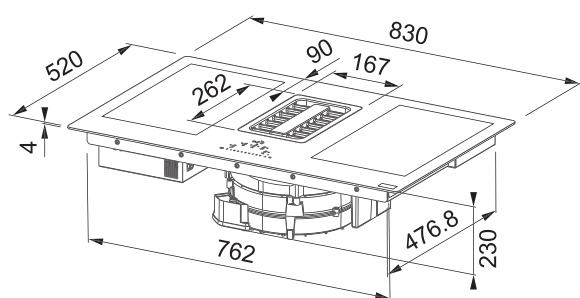

ODSAVAČ PAR I INDUKCE JSOU PERFEKTNĚ INTEGROVÁNY.
ODSÁVÁNÍ JE AKTIVOVÁNO AUTOMATICKY,
JAKMILE JE VARNÁ DESKA V PROVOZU.

Video - Benefity tohoto
odsavače par

Montážní video

Odsavač par v indukční varné desce FMA 839 HI