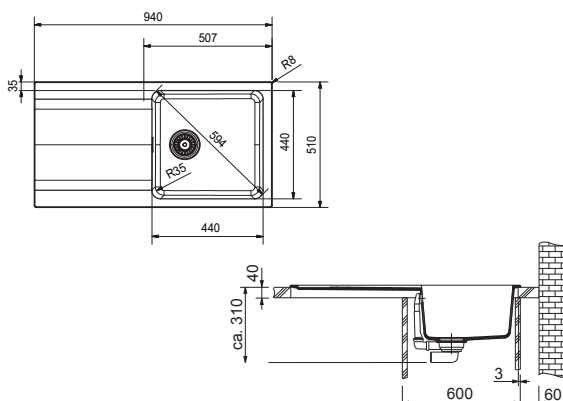

Spodní skříňka od 600 mm

Cena zahrnuje:

Sítkový ventil 3 1/2" s přepadem

Sifon pro úsporu místa 6/4" s odbočkou na myčku nádobí

Pozor! Bez otvoru na baterii

(Otvor lze vyvrtat vykrúžovacím vrtákem přímo při montáži)

5 324 Kč (vč. DPH)

4 400 Kč (bez DPH)

207 € (vr. DPH)

Doplňky/Příslušenství

NOVÉ

Ke dřezům lze zakoupit doplňky ALL-IN v podobě setu 1, 2, 3 (viz. str. 292).

Koš OID

Nerez

295 × 375 × 134 mm

112.0008.448

726 Kč (vč. DPH)

600 Kč (bez DPH)

28 € (vr. DPH)

Věnujte prosím pozornost sekci montáže a údržby Tectonite® dřezů na konci katalogu.