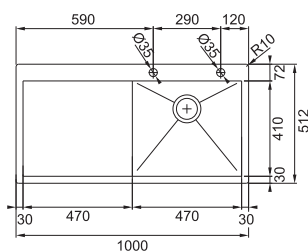

Rozměry **1000 × 512 mm**

Výřez **Dle šablony**

Dřez **470 × 410 × 200 mm**

Nerez

Spodní skříňka od 600 mm

Otočný knoflík
Nerez

Model **2**
7

Cena zahrnuje: