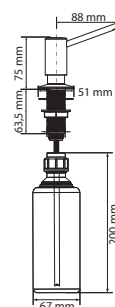

Chrom

119.0281.894

1 694 Kč (vč. DPH)

1 400 Kč (bez DPH)

65 € (vr. DPH)

Celonerez

119.0281.898

2 299 Kč (vč. DPH)

1 900 Kč (bez DPH)

89 € (vr. DPH)