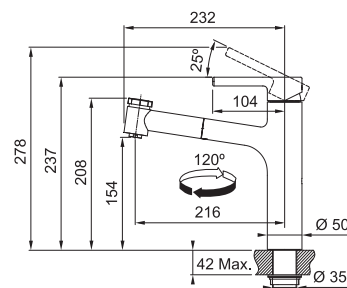

Kuchyňské baterie Tlakové

FP 0131 CENTRO

Páková směšovací
Tlaková
Otočná 120°
S vytahovací koncovkou osazenou perlátorem
S regulací **Sprcha/Proud**
Opletená sprchová hadice **160 cm**
Připojení **Hadičky 45 cm**
Průtok vody **9 l/min. (3 bar)**
Laminární průtok vody
Technologie pro úsporu vody