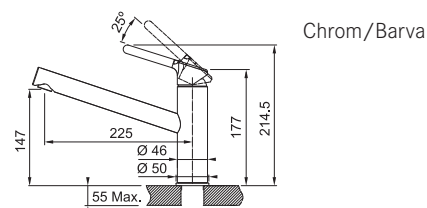

Chrom/Barva

Chrom
FC 3054.031 ORBIT

NOVÉ

Onyx

FC 3054.071
115.0623.056

Matná
černá

FC 3054.901
115.0659.964

Šedý
kámen

FC 3054.084
115.0623.140

Bílá-
led

FC 3054.094
115.0623.137

Sahara

FC 3054.082
115.0623.058

Pískový
melír

FC 3054.085
115.0623.135

Kašmír

FC 3054.424
115.0623.146

115.0623.054 **3 630 Kč (vč. DPH)**
3 000 Kč (bez DPH)
140 € (vr. DPH)

4 235 Kč (vč. DPH)
3 500 Kč (bez DPH)
165 € (vr. DPH)

FC 3055 ORBIT

Páková směšovací
Tlaková
Otočná 120°
S vytahovací koncovkou osazenou perlátorem
Opletená sprchová hadice **150 cm**
Připojení **Hadičky 45 cm**
Průtok vody **9 l/min. (3 bar)**
Technologie pro úsporu vody
Eco technologie (Úspora teplé vody)