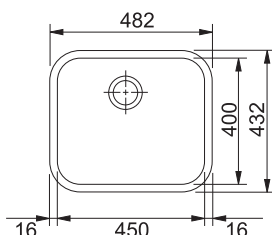

Spodní skříňka od 600 mm

Cena zahrnuje:
Sítkový ventil 3 1/2" s přepadem
Dřez je bez sifonu

122.0021.440