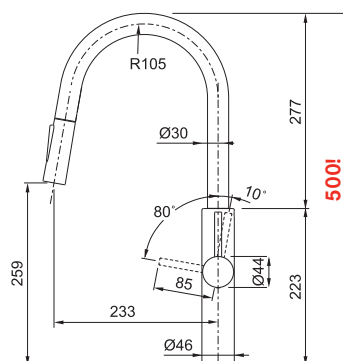

Opletená sprchová hadice **150 cm**

Připojení **Hadičky 45 cm**

Průtok vody **9 l/min. (3 bar)**

FN 3290.031 PESCARA
Chrom

115.0523.290 7 986 Kč (vč. DPH)
6 600 Kč (bez DPH)
310 € (vr. DPH)

FC 5968 PESCARA