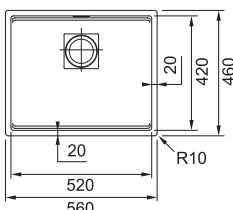

Cena zahrnuje:

Sítkový ventil 3 1/2" s přepadem a nerez. krytkou ventilu

Dřez je bez sifonu

8 833 Kč (vč. DPH)
7 300 Kč (bez DPH)
343 € (vr. DPH)

Spodní skříňka od 600 mm