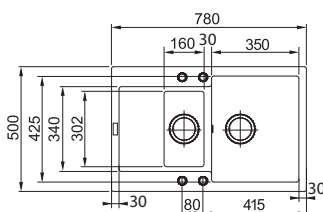

MRG 651-78

Rozměry **780 × 500 mm**

Výřez **760 × 480 mm**

Dřezy **350 × 425 × 200 mm**

160 × 302 × 130 mm

114.0285.329 114.0637.579 114.0285.340 114.0285.325 114.0494.647

Spodní skříňka od 600 mm

Cena zahrnuje: