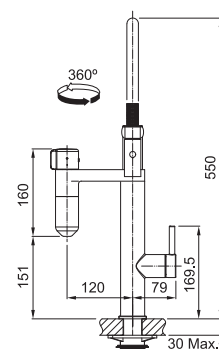

Objednací číslo*

120.0621.230

23 595 Kč (vč. DPH)

19 500 Kč (bez DPH)

915 € (vr. DPH)