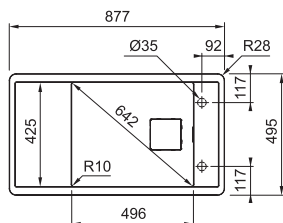

Easy Click knoflík
Nerez

Rozměry **877 × 495 mm**

Výřez **845 × 463 mm (Rádus 20 mm)**

Dřez **496 × 425 × 195 mm**

Onyx 114.0616.906
Matná černá 114.0651.012
Šedý kámen 114.0651.013

Cena zahrnuje:

Rolovací rošt na odkapávací plochu
Easy Click síťkový ventil 3 1/2" s přepadem a nerez. krytkou ventilu
Sifon pro úsporu místa 6/4" s odbočkou na myčku nádobí
Otvor pro baterii Ø 35 mm a pro Easy Click síťkový knoflík Ø 35 mm