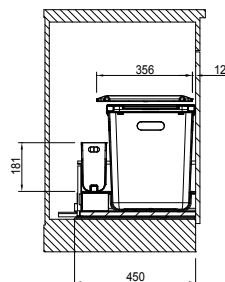

Spodní skříňka 450 mm