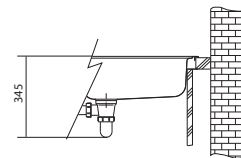

Spodní skříňka od 500 mm

Přichytky Fast-Fix

Cena zahrnuje:

Vymezovací podložku pro montáž kuchyňské baterie

Sítkový ventil 3 1/2" s přepadem

Sifon pro úsporu místa 6/4" s odbočkou na myčku nádobí