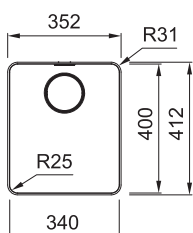

Mythos Nerez

Pro montáž do roviny

MYX 210/610-34

Easy Click knoflík
Nerez
Pro otvor $\varnothing$ 35 mm

Spodní skříňka od 450 mm

Rozměry **352 × 412 mm**

Výřez **346 × 406 mm (Rádus 28 mm)**

Vyfrézování drážky po celém obvodu výřezu o hloubce 1,5 - 2 mm (352,4 × 412,4 mm, R 31,2 mm)

Pro Easy Click nutný otvor do prac. desky $\varnothing$ 35 mm

Dřez **340 × 400 × 200 mm**

Nerez

Cena zahrnuje:

Easy click síťkový ventil 3 1/2" s přepadem a nerez. krytkou ventilu
Sifon pro úsporu místa 6/4" s odbočkou na myčku nádobí

127.0637.431

15 246 Kč (vč. DPH)
12 600 Kč (bez DPH)
593 € (vr. DPH)

Věnujte prosím pozornost sekci montáže a údržby nerezových dřezů na konci katalogu.

MYX 210/610-50

Easy Click knoflík
Nerez
Pro otvor $\varnothing$ 35 mm

Spodní skříňka od 600 mm

Rozměry **512 × 412 mm**

Výřez **506 × 406 mm (Rádus 28 mm)**

Vyfrézování drážky po celém obvodu výřezu o hloubce 1,5 - 2 mm (512,4 × 412,4 mm, R 31,2 mm)

Pro Easy Click nutný otvor do prac. desky $\varnothing$ 35 mm

Dřez **500 × 400 × 200 mm**

Nerez

Cena zahrnuje:

Easy click síťkový ventil 3 1/2" s přepadem a nerez. krytkou ventilu
Sifon pro úsporu místa 6/4" s odbočkou na myčku nádobí

127.0637.433

16 456 Kč (vč. DPH)
13 600 Kč (bez DPH)
640 € (vr. DPH)

Věnujte prosím pozornost sekci montáže a údržby nerezových dřezů na konci katalogu.

Doplňky/Příslušenství

NOVÉ

Miska MYX
Nerez/Černý plast
156,4 × 419 × 53,5 mm
112.0659.398
1 452 Kč (vč. DPH)
1 200 Kč (bez DPH)
56 € (vr. DPH)

Přípravná deska MYX
Kompozit. materiál Paperstone®
180 × 412 × 13 mm
112.0591.082
2 541 Kč (vč. DPH)
2 100 Kč (bez DPH)
99 € (vr. DPH)

Rolovací rošt MYX
Nerez
267 × 424 × 12 mm
112.0591.081
1 573 Kč (vč. DPH)
1 300 Kč (bez DPH)
61 € (vr. DPH)

Odkapávací táč MYX
Nerez/Černý plast
298 × 412 × 17 mm
112.0602.288
2 904 Kč (vč. DPH)
2 400 Kč (bez DPH)
113 € (vr. DPH)