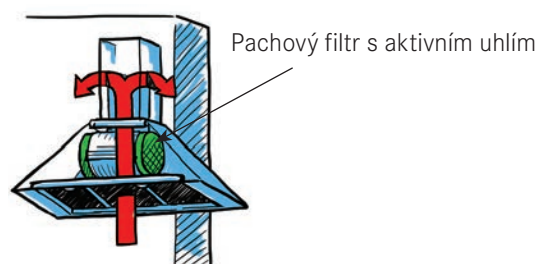

Recirkulace

Všechny odsavače par FRANKE lze použít i pro recirkulaci. Filtry s aktivním uhlím pohlcující zápachy nejsou součástí dodávky (pokud není uvedeno jinak).

Instalace s recirkulačním odtahem

Pro tento provoz je třeba odsavač par doplnit pachovým filtrem s aktivním uhlím (**není součástí dodávky, pokud není uvedeno jinak**), který pohltí aromatické složky (vůně, pachy) a vyčištěný vzduch je poté vháněn zpět do místnosti.

Nevýhodou je, že filtr není schopen zbavit vzduch vodních par a zhruba po 3-6 měsících (dle intenzity vaření) nebo dle signalizace elektroniky odsavače par (funkce u některých modelů) je třeba jej vyměnit za nový. Pro některé modely nabízí FRANKE nový typ filtru pro recirkulační provoz, tzv. filtr s dlouhou životností. **Tento filtr je po nasycení možné 5-8 × umýt v myčce nádobí** (viz. návod k obsluze).

Štěrbínové odsávání

Překrytí tukových filtrů panelem umožňuje tzv. štěrbinové odsávání, které zaručuje velmi vysokou efektivitu odsávání par při 25% redukci hluku.