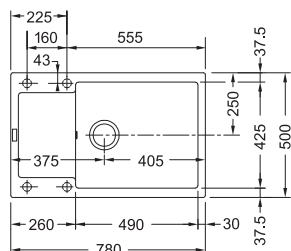

Maris Fragranit+

MRG 611-78 BB

Rozměry **780 × 500 mm**

Výřez **760 × 480 mm**

Dřez **490 × 425 × 200 mm**

114.0363.187 114.0637.575 114.0363.221 114.0363.186 114.0363.189 114.0363.188 114.0494.646

Spodní skříňka od 600 mm

Cena zahrnuje:

Sítkový ventil 3 1/2" s přepadem

Sífon pro úsporu místa 6/4" s odbočkou na myčku nádobí

4 Místa pro vyvrtání otvoru

Možnost umístit dávkovač saponátu (viz. str. 231- 233)

Pozor! Umístění dávkovače do skříňky od 800 mm

7 986 Kč (vč. DPH)
6 600 Kč (bez DPH)
310 € (vr. DPH)

Věnujte prosím pozornost sekci montáže a údržby Fragranit+ dřezů na konci katalogu.

MRG 651-78

Rozměry **780 × 500 mm**

Výřez **760 × 480 mm**

Dřezy **350 × 425 × 200 mm**

160 × 302 × 130 mm

114.0285.329 114.0637.579 114.0285.340 114.0285.325 114.0494.647

Spodní skříňka od 600 mm

Cena zahrnuje:

Sítkový ventil 3 1/2" s přepadem

Sítkový ventil 3 1/2"

Sífon pro úsporu místa 6/4" s odbočkou na myčku nádobí

4 Místa pro vyvrtání otvoru

Možnost umístit dávkovač saponátu (viz. str. 231- 233)

7 865 Kč (vč. DPH)
6 500 Kč (bez DPH)
305 € (vr. DPH)

Doplňky/Příslušenství

NOVÉ

Ke dřezům lze zakoupit doplňky ALL-IN v podobě setu 1, 2, 3 (viz. str. 292) a dále také matné černé příslušenství (viz. str. 29).

Miska MRG
Nerez/Černý plast
156 × 439 × 54 mm

112.0066.060

2 541 Kč (vč. DPH)

2 100 Kč (bez DPH)

99 € (vr. DPH)

Miska MRG
Šedý plast
181 × 440 × 92 mm

112.0538.950

363 Kč (vč. DPH)

300 Kč (bez DPH)

14 € (vr. DPH)

Přípravná deska MRG
Bambus

280 × 532 × 33 mm

112.0595.334

847 Kč (vč. DPH)

700 Kč (bez DPH)

33 € (vr. DPH)

Miska MRG 651-78
Nerez

150 × 325 × 80 mm

112.0057.214

1 210 Kč (vč. DPH)

1 000 Kč (bez DPH)

47 € (vr. DPH)

Rollovací rošt MRG 651-78
Nerez

366 × 326 × 9 mm

112.0075.642

1 089 Kč (vč. DPH)

900 Kč (bez DPH)

42 € (vr. DPH)