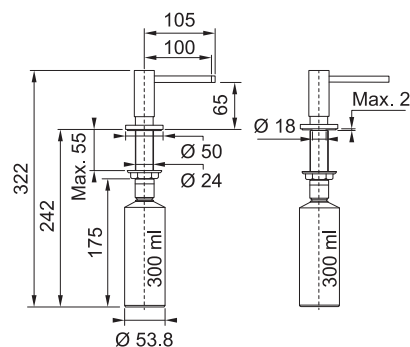

Matná černá (Barevný nástřik)	119.0547.906	2 904 Kč (vč. DPH) 2 400 Kč (bez DPH) 113 € (vr. DPH)
	Matná bílá (Barevný nástřik)	119.0547.905	2 904 Kč (vč. DPH) 2 400 Kč (bez DPH) 113 € (vr. DPH)