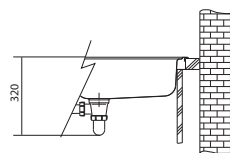

Rozměry **580 × 450 mm**

Výřez **550 × 420 mm (Rádus 10 mm)**

Vyfrézování drážky po celém obvodu výřezu o hloubce 1,3 mm (582 × 452 mm, R 14 mm)

Dřez **540 × 410 × 200 mm**

Nerez

Spodní skříňka od 600 mm