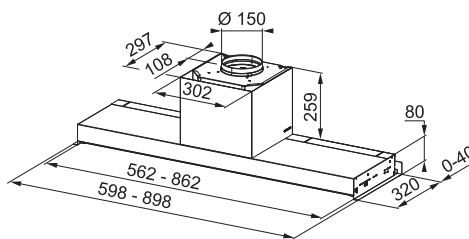

FST PRO 908 X

Nerez

90 cm

305.0522.797

13 915 Kč (vč. DPH)

11 500 Kč (bez DPH)

541 € (vr. DPH)

FST PRO 608 X

Nerez

60 cm

305.0522.798

13 310 Kč (vč. DPH)

11 000 Kč (bez DPH)

517 € (vr. DPH)

Hodnoty hluku (Akustický výkon/Tlak)

Podle normy EN 60704-3

Hodnoty výkonu

Při vnějším odtahu podle normy EN 61591

1. st.	49 dB(A)_{re1pW}	37 dB(A)_{re20µPa}	260 m³/h
2. st.	56 dB(A)_{re1pW}	44 dB(A)_{re20µPa}	360 m³/h
3. st.	67 dB(A)_{re1pW}	55 dB(A)_{re20µPa}	640 m³/h
Výkon motoru	250 W		
Stupně výkonu	3		
Průměr odtahu	150/120 mm		

Nově nižší hlučnost díky inovaci SOUND PRO

Energetická třída **A**

Montáž do skříňky

PLNĚ VESTAVNÝ, NAHRAZUJE DNO SKŘÍŇKY

Montážní šířka:

FST PRO 908 X: 90 cm

FST PRO 608 X: 60 cm

Nerezový povrch

Ovládání pomocí jediného knoflíku

Štěrbínové odsávání

3 Stupně výkonu

Omyvatelný kovový tukový filtr

Osvětlení **LED žárovky 2 × 1 W, 4000 K**

S vnějším odtahem i s recirkulací

Hmotnost **11 kg**

Příslušenství

Pachové filtry s aktivním uhlím

UF 18 - 112.0473.657

1 210 Kč (vč. DPH)

1 000 Kč (bez DPH)

47 € (vr. DPH)

Zpětná klapka Ø 150 mm

ZK 150 - 133.0056.646

399 Kč (vč. DPH)

330 Kč (bez DPH)

15 € (vr. DPH)

Zpětná klapka Ø 120 mm

ZK 120F - 112.0538.026

399 Kč (vč. DPH)

330 Kč (bez DPH)

15 € (vr. DPH)