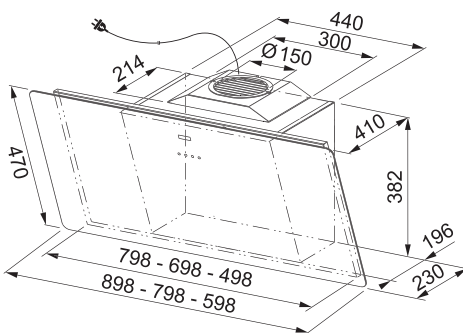

Odsavače par Komínové

Komínový odsavač par SMART

FSMA 605 BK

FSMA 905 BK

Černá

90 cm

110.0377.734

17 182 Kč (vč. DPH)
14 200 Kč (bez DPH)
668 € (vr. DPH)

FSMA 805 BK

Černá

80 cm

110.0377.735

16 940 Kč (vč. DPH)
14 000 Kč (bez DPH)
658 € (vr. DPH)

FSMA 605 BK

Černá

60 cm

110.0377.736

16 335 Kč (vč. DPH)
13 500 Kč (bez DPH)
635 € (vr. DPH)

Hodnoty hluku (Akustický výkon/Tlak)

Podle normy EN 60704-3

Hodnoty výkonu

Při vnějším odtahu podle normy EN 61591

1. st.	51 dB(A)_{re1pW}	39 dB(A)_{re20µPa}	300 m³/h
2. st.	57 dB(A)_{re1pW}	45 dB(A)_{re20µPa}	410 m³/h
3. st.	64 dB(A)_{re1pW}	52 dB(A)_{re20µPa}	580 m³/h
Int.	69 dB(A)_{re1pW}	57 dB(A)_{re20µPa}	700 m³/h
Výkon motoru	270 W		
Stupně výkonu	3 + Int. + Doběh		
Průměr odtahu	150/120 mm		

Energetická třída A

Montáž na stěnu, Volný prostor pro hlavu

Montážní šířka:

FSMA 905 BK: 90 cm

FSMA 805 BK: 80 cm

FSMA 605 BK: 60 cm

Dopor. výška nad varnou deskou pouze 45 cm

Černé sklo, RAL 9017

Senzorové ovládání

Štěrbinové odsávání

3 Stupně výkonu, Intenzivní stupeň, Doběh

Omyvatelný kovový tukový filtr

Osvětlení **LED žárovky 2 × 1 W, 4000 K**

S vnějším odtahem i s recirkulací

(Filtry pro recirkulaci jsou součástí balení)

Hmotnost **18 kg**

Pozor! Pro verzi s vnějším odtahem je nutno objednat teleskopický komínek

Příslušenství

Pachové filtry s aktivním uhlím

UF 05 - 112.0016.755

V ceně odsavače par

363 Kč (vč. DPH)

300 Kč (bez DPH)

14 € (vr. DPH)

Pachové filtry s dlouhou životností s aktivním uhlím

(Lze 5-8 × umýt v myčce nádobí)

UF 11 - 112.0174.994

2 420 Kč (vč. DPH)

2 000 Kč (bez DPH)

94 € (vr. DPH)

Teleskopický komínek

Pro vnější odtah

Výška 530 až 990 mm

Černá - 112.0285.288

2 178 Kč (vč. DPH)

1 800 Kč (bez DPH)

85 € (vr. DPH)

Nerez - 112.0197.447

2 057 Kč (vč. DPH)

1 700 Kč (bez DPH)

80 € (vr. DPH)

Prodloužení komínku

Výška 990 mm (Nahr. horní část)

Nerez - 112.0036.204

2 541 Kč (vč. DPH)

2 100 Kč (bez DPH)

99 € (vr. DPH)

Zpětná klapka Ø 150 mm

ZK 150 - 133.0056.646

Zpětná klapka Ø 120 mm

ZK 120 - 133.0058.472

399 Kč (vč. DPH)

330 Kč (bez DPH)

15 € (vr. DPH)