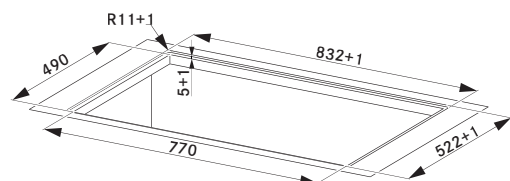

ODSAVAČ PAR I INDUKCE JSOU PERFEKTNĚ INTEGROVÁNY.
ODSÁVÁNÍ JE AKTIVOVÁNO AUTOMATICKY,
JAKMILE JE VARNÁ DESKA V PROVOZU.

Video - Benefity tohoto
odsavače par

Montážní video

Odsavač par v indukční varné desce FMA 839 HI