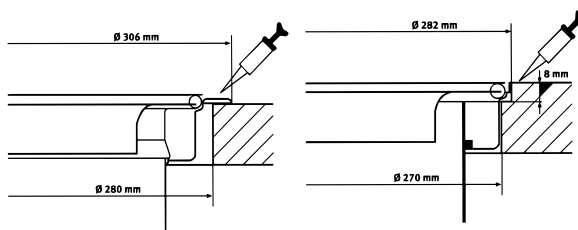

Horní montáž

Montáž do roviny

Uhlíkový filtr Pivot

Sada 6 kusů

63 × 153 × 15 mm

Není součástí dodávky,
nutno objednat zvlášť

133.0038.254

121 Kč (vč. DPH)
100 Kč (bez DPH)
4,70 € (vr. DPH)

Objem **12 l**

Koš (Zelený plast)

Výška **315 × ø 235 mm**

Víko **Nerez**

KEA E12 (Horní montáž)

134.0035.042

12 l **3 025 Kč (vč. DPH)**
2 500 Kč (bez DPH)
117 € (vr. DPH)

KEA F12 (Montáž do roviny)

134.0035.043

12 l **3 025 Kč (vč. DPH)**
2 500 Kč (bez DPH)
117 € (vr. DPH)

Těsnění KEA ø 275 mm

133.0007.895

787 Kč (vč. DPH)
650 Kč (bez DPH)
30 € (vr. DPH)