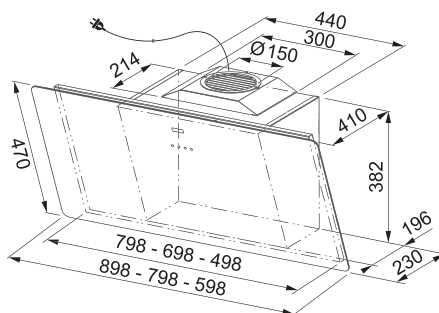

FSMA 905 WH

Bílá

90 cm

110.0377.737

17 908 Kč (vč. DPH)
14 800 Kč (bez DPH)
696 € (vr. DPH)

FSMA 805 WH

Bílá

80 cm

110.0377.738

17 182 Kč (vč. DPH)
14 200 Kč (bez DPH)
668 € (vr. DPH)

FSMA 605 WH

Bílá

60 cm

110.0377.739

16 940 Kč (vč. DPH)
14 000 Kč (bez DPH)
658 € (vr. DPH)

Hodnoty hluku (Akustický výkon/Tlak)

Podle normy EN 60704-3

Hodnoty výkonu

Při vnějším odtahu podle normy EN 61591

1. st. 51 dB(A)_{re1pW} 39 dB(A)_{re 20 μPa} 300 m³/h

2. st. 57 dB(A)_{re1pW} 45 dB(A)_{re 20 μPa} 410 m³/h

3. st. 64 dB(A)_{re1pW} 52 dB(A)_{re 20 μPa} 580 m³/h

Int. 69 dB(A)_{re1pW} 57 dB(A)_{re 20 μPa} 700 m³/h

Výkon motoru 270 W

Stupně výkonu 3 + Int.
+ Doběh

Průměr odtahu 150/120 mm

Energetická třída A

Montáž na stěnu, Volný prostor pro hlavu

Montážní šířka:

FSMA 905 WH: 90 cm

FSMA 805 WH: 80 cm

FSMA 605 WH: 60 cm

Dopor. výška nad varnou deskou pouze 45 cm

Bílé sklo, RAL 9010

Senzorové ovládání

Štěrbínové odsávání

3 Stupně výkonu, Intenzivní stupeň, Doběh

Omyvatelný kovový tukový filtr

Osvětlení **LED žárovky 2 × 1 W, 4000 K**

S vnějším odtahem i s recirkulací

(Filtry pro recirkulaci jsou součástí balení)

Hmotnost **18 kg**

**Pozor! Pro verzi s vnějším odtahem je nutno
objednat teleskopický komínek**

Příslušenství

Pachové filtry s aktivním uhlím

UF 05 - 112.0016.755

V ceně odsavače par

363 Kč (vč. DPH)

300 Kč (bez DPH)

14 € (vr. DPH)

Pachové filtry s dlouhou
životností s aktivním uhlím

(Lze 5-8 × umýt v myčce nádobí)

UF 11 - 112.0174.994

2 420 Kč (vč. DPH)

2 000 Kč (bez DPH)

94 € (vr. DPH)

Teleskopický komínek

Pro větší odtah

Výška 530 až 990 mm

Bílá - 112.0285.280

2 178 Kč (vč. DPH)

1 800 Kč (bez DPH)

85 € (vr. DPH)

Nerez - 112.0197.447

2 057 Kč (vč. DPH)

1 700 Kč (bez DPH)

80 € (vr. DPH)

Prodloužení komínku

Výška 990 mm (Nahr. horní část)

Nerez - 112.0036.204

2 541 Kč (vč. DPH)

2 100 Kč (bez DPH)

99 € (vr. DPH)

Zpětná klapka Ø 150 mm

ZK 150 - 133.0056.646

Zpětná klapka Ø 120 mm

ZK 120 - 133.0058.472

399 Kč (vč. DPH)

330 Kč (bez DPH)

15 € (vr. DPH)