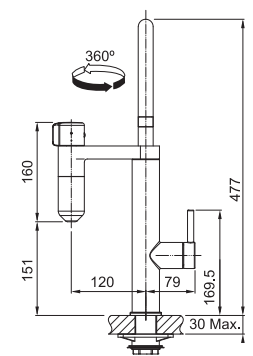

VITAL TAPS Filtrační baterie

Náhradní High Performance filtr
Sada 3 ks, **112.0607.498***
3 630 Kč (vč. DPH)
3 000 Kč (bez DPH)
140 € (vr. DPH)

NOVÉ

Náhradní High Flow filtr
Sada 3 ks, **112.0606.785***
3 146 Kč (vč. DPH)
2 600 Kč (bez DPH)
122 € (vr. DPH)

Vital Tap

Není vhodná pro montáž
do nerezových dřezů

Páková směšovací, Tlaková, Otočná 360°

S koncovkou na pružině

osazenou perlátorem

S regulací **Sprcha/Proud**

Hadice s kovovou pružinou

Připojení **Hadičky 40 cm**

Průtok vody přes ramínko baterie

3,5 l/min. (3 bar)

Laminární průtok vody

**1 × High Performance filtr
v ceně baterie (70 × 33 mm)**

**1 × High Flow filtr
v ceně baterie (70 × 33 mm)**

Matná černá/Nerez

(Barevný nástřík/Povrch. úprava)

Objednací číslo*

120.0621.313

24 200 Kč (vč. DPH)

20 000 Kč (bez DPH)

940 € (vr. DPH)

Vital Tap

Není vhodná pro montáž
do nerezových dřezů

Páková směšovací

Tlaková

Otočná 360°

Připojení **Hadičky 40 cm**

Průtok vody přes ramínko baterie

3,5 l/min. (3 bar)

Laminární průtok vody

**1 × High Performance filtr
v ceně baterie (70 × 33 mm)**

**1 × High Flow filtr
v ceně baterie (70 × 33 mm)**

Matná černá/Nerez

(Barevný nástřík/Povrch. úprava)

Objednací číslo*

120.0621.312

18 150 Kč (vč. DPH)

15 000 Kč (bez DPH)

700 € (vr. DPH)

Vital Tap

Není vhodná pro montáž
do nerezových dřezů

Tlaková

Otočná 360°

Připojení **Hadičky 40 cm**

Laminární průtok vody

**1 × High Performance filtr
v ceně baterie (70 × 33 mm)**

**1 × High Flow filtr
v ceně baterie (70 × 33 mm)**

Matná černá/Nerez

(Barevný nástřík/Povrch. úprava)

Objednací číslo*

120.0621.311

12 584 Kč (vč. DPH)

10 400 Kč (bez DPH)

489 € (vr. DPH)

Možnost použít pro otvor o Ø 35 mm