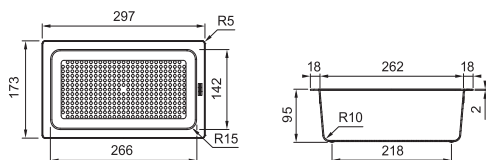

Velká odkapávací miska

Šedý plast Sanitized®
173 × 297 × 95 mm

133.0655.222

726 Kč (vč. DPH)
600 Kč (bez DPH)
28 € (vr. DPH)