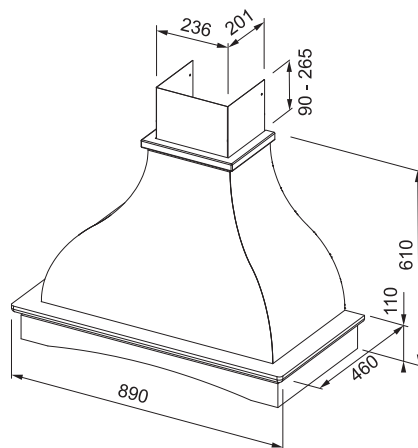

Odsavače par Komínové

Komínový odsavač par COUNTRY WOOD

Dekorativní rám je dodáván bez povrchové úpravy!

↔ 3=

FCS 90 O1 EV8

Bílá

89 cm

321.0592.491

13 552 Kč (vč. DPH)

11 200 Kč (bez DPH)

527 € (vr. DPH)

Hodnoty hluku (Akustický výkon/Tlak)

Podle normy EN 60704-3

Hodnoty výkonu

Při vnějším odtahu podle normy EN 61591

1. st.	54 dB(A)_{re1pW}	42 dB(A)_{re 20 µPa}	330 m³/h
2. st.	63 dB(A)_{re1pW}	51 dB(A)_{re 20 µPa}	500 m³/h
3. st.	69 dB(A)_{re1pW}	57 dB(A)_{re 20 µPa}	650 m³/h
Výkon motoru	250 W		
Stupně výkonu	3		
Průměr odtahu	150/120 mm		

Energetická třída **B**

Montáž na stěnu

Montážní šířka **89 cm**

Bílý povrch, RAL 9010

Dřevo Dub

Dekorativní rám bez povrchové úpravy

Posuvné přepínače

3 stupně výkonu

Omyvatelný kovový tukový filtr

Osvětlení **LED žárovky 2 × 4 W, 4000 K**

S vnějším odtahem i s recirkulací

Hmotnost **15,5 kg**

Příslušenství

Pachové filtry s aktivním uhlím

UF 05 - 112.0016.755

363 Kč (vč. DPH)

300 Kč (bez DPH)

14 € (vr. DPH)

Pachové filtry s dlouhou životností s aktivním uhlím

(Lze 5-8 × umýt v myčce nádobí)

UF 11 - 112.0174.994

2 420 Kč (vč. DPH)

2 000 Kč (bez DPH)

94 € (vr. DPH)

Zpětná klapka Ø 150 mm

ZK 150 - 133.0056.646

Zpětná klapka Ø 120 mm

ZK 120 - 133.0058.472

399 Kč (vč. DPH)

330 Kč (bez DPH)

15 € (vr. DPH)