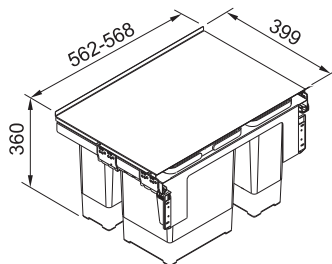

Spodní skříňka 600 mm

12l	Mělká miska
18l	8l

Čelní výsuv

Min. montážní prostor **562 × 399 × 375 mm**

Třídění odpadků **Třídruhové**

Barva **Šedá**

3 Koše

1 × Víko na 8 l koš (133.0200.694) **v ceně koše**

Kovová police nad košem **v ceně koše**

Součástí koše je plnovýsuv s tlumením, které zaručuje tichý dojezd.

(Výsuv od firmy FGV)

121.0200.680 1 × 8 l, 1 × 12 l, 1 × 18 l + Mělká miska
5 324 Kč (vč. DPH)
4 400 Kč (bez DPH)
207 € (vr. DPH)
(Hloubka misky 75 mm)