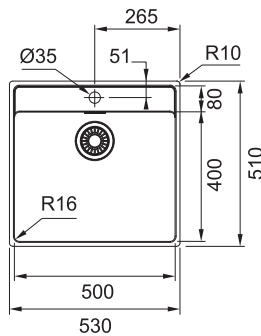

Spodní skříňka od 600 mm

Cena zahrnuje:

Sítkový ventil 3 1/2" s přepadem

Sifon pro úsporu místa 6/4" s odbočkou na myčku nádobí

Otvor pro baterii Ø 35 mm

127.0539.574

10 285 Kč (vč. DPH)

8 500 Kč (bez DPH)

400 € (vr. DPH)

Věnujte prosím pozornost sekci montáže a údržby nerezových dřezů na konci katalogu.

Doplňky/Příslušenství

NOVÉ

Ke dřezům lze zakoupit doplňky ALL-IN v podobě setu 1, 2, 3 (viz. str. 292).

Miska MRX

Nerez/Černý plast

181 × 431 × 59 mm

112.0520.497

2 057 Kč (vč. DPH)

1 700 Kč (bez DPH)

80 € (vr. DPH)

Rolovací rošt MRX

Nerez

468 × 420 × 9 mm

112.0030.882

1 452 Kč (vč. DPH)

1 200 Kč (bez DPH)

56 € (vr. DPH)

Odkapávací táč MRX

Nerez/Černý plast

342 × 430 × 22 mm

112.0188.651

3 025 Kč (vč. DPH)

2 500 Kč (bez DPH)

117 € (vr. DPH)