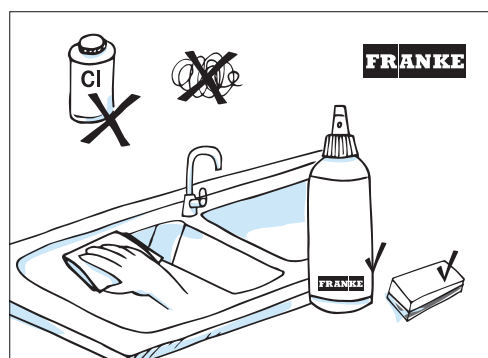

- Vždy se vyhněte používání kovových čisticích houbiček a drátěnek, protože jejich kovové části ulpívají na povrchu dřezu. Nezanechávejte dlouho na povrchu dřezu ocelové a litinové kuchyňské potřeby. Pokud přesto na povrchu zanechají skvrny, můžete je odstranit pomocí houbičky a čisticího prostředku na dřezu.
- Nezanechávejte ve dřezu přes noc plastové podložky do dřezu, vlhké čisticí houbičky a hadříky, protože pod sebou a v sobě zadržují vodu, a tak může dojít ke vzniku vrstvy vodního kamene na povrchu dřezu.
- **Dbejte na to, aby dřez nepřišel do styku s koncentrovanými bělicími prostředky nebo produkty obsahujícími chlorové účinné látky (odstraňovače nátěrů a prostředky na čištění štětců), s kyselinami (odstraňovač vodního kamene z konvice), s louhem sodným (čističe odpadu např. KRTEK) nebo s čisticími prostředky na trouby a prostředky obsahujícími kysličník uhlíčitý. Použití těchto prostředků způsobuje odbarvení materiálu dřezu a trvalé neodstranitelné skvrny, popř. naleptání povrchu.**
- Dřez je krátkodobě odolný proti teplotám až do 280 °C (10 - 15 vteřin) a nemělo by dojít k jakémukoli poškození. Přesto ale nedoporučujeme, aby byl dřez používán jako odkládací prostor ke chlazení vařících předmětů. Pro tento účel používejte oddělenou odkládací plochu a podložku. Nevylévejte horký olej do dřezu, mohlo by dojít k narušení povrchu. Horký olej má o mnoho vyšší teplotu než je 280 °C.
- Nepoužívejte dřez ke krájení potravin.