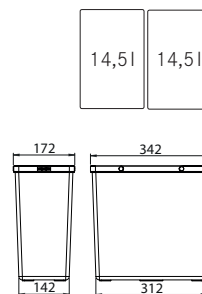

Spodní skříňka 450 mm

Min. montážní prostor 414 × 378 × 343 mm

Třídění odpadků **Dvoudruhové**

Barva **Černá**

2 Koše (Výška košů 324 mm)

Police nad košem **v ceně koše**

121.0494.182

2 × 14,5 l

1 210 Kč (vč. DPH)

1 000 Kč (bez DPH)

47 € (vr. DPH)

Systém EASYSORT umožňuje pohodlné třídění odpadu.

Koše pro třídění odpadu jsou vyrobeny z recyklovaného antiseptického materiálu, který snižuje výskyt bakterií až o 99%.

Systém je přizpůsoben skříňkám o šířce 45 a 60 cm osazených zásuvkou. Systém EASYSORT nabízí kombinaci 2 velikostí košů a umožňuje třídít až 4 druhy odpadu.