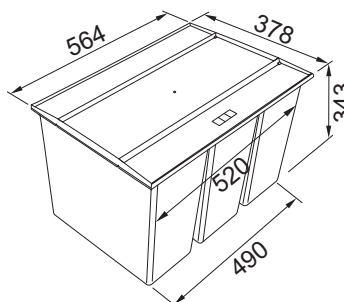

Spodní skříňka 600 mm