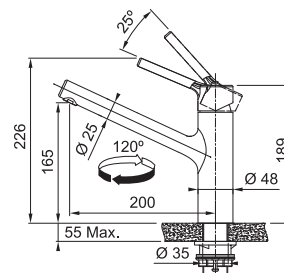

Kuchyňské baterie Tlakové Pod okno

FC 6381 TAROS NEO

Páková směšovací
Tlaková
Otočná 120°
Sklopná
Výška po sklopení **65 mm**
Připojení **Hadičky 80 cm**
Průtok vody **12 l/min. (3 bar)**
Laminární průtok vody
Technologie pro úsporu vody