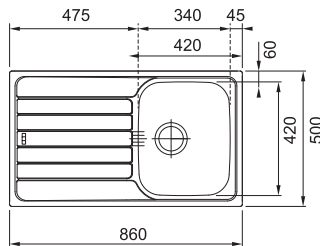

Spodní skříňka od 450 mm

Cena zahrnuje:

Sítkový ventil 3 1/2" s přepadem

Sífon pro úsporu místa 6/4" s odbočkou na myčku nádobí

Možnost objednat otvor pro baterii a pro otočný knoflík sítk. ventilu

101.0387.819

3 993 Kč (vč. DPH)

3 300 Kč (bez DPH)

155 € (vr. DPH)

Věnujte prosím pozornost sekci montáže a údržby nerezových dřezů na konci katalogu.