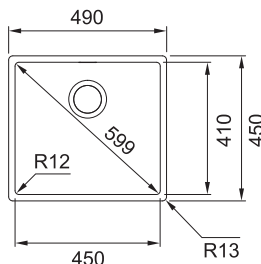

Spodní skříňka od 500 mm

Cena zahrnuje:

Sítkový ventil 3 1/2" s přepadem

Sifon pro úsporu místa 6/4" s odbočkou na myčku nádobí

127.0395.014

9 438 Kč (vč. DPH)
7 800 Kč (bez DPH)
367 € (vr. DPH)

Doplňky/Příslušenství

Miska BXX
Nerez/Černý plast
156 × 429 × 54 mm

112.0394.981

1 694 Kč (vč. DPH)
1 400 Kč (bez DPH)
66 € (vr. DPH)

Otočný sítkový ventil BXX

112.0338.631

968 Kč (vč. DPH)
800 Kč (bez DPH)
38 € (vr. DPH)

Otočný knoflík BXX

Nerez, Pro otvor Ø 35 mm

133.0301.748

726 Kč (vč. DPH)
600 Kč (bez DPH)
28 € (vr. DPH)

Andy Chef (BXX 210/110-45)

Nerez/Černý plast

133 × 408 × 200 mm

112.0619.946

9 922 Kč (vč. DPH)
8 200 Kč (bez DPH)
386 € (vr. DPH)

Přípravná deska BXX 210/110-45
Černý plast, 180 × 429 × 24 mm

112.0539.120

1 573 Kč (vč. DPH)
1 300 Kč (bez DPH)
61 € (vr. DPH)

Rolovací rošt BXX 210/110-45

Nerez, 468 × 440 × 9 mm

112.0080.355

1 573 Kč (vč. DPH)
1 300 Kč (bez DPH)
61 € (vr. DPH)

Odkapávací táč

BXX 210/110-45

Nerez/Černý plast

326 × 440 × 22 mm

112.0204.360

3 025 Kč (vč. DPH)
2 500 Kč (bez DPH)
117 € (vr. DPH)