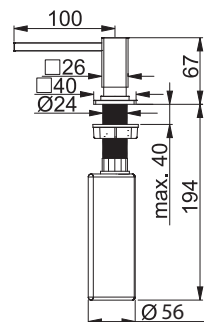

Celonerez

119.0176.059

10 890 Kč (vč. DPH)
9 000 Kč (bez DPH)
423 € (vr. DPH)