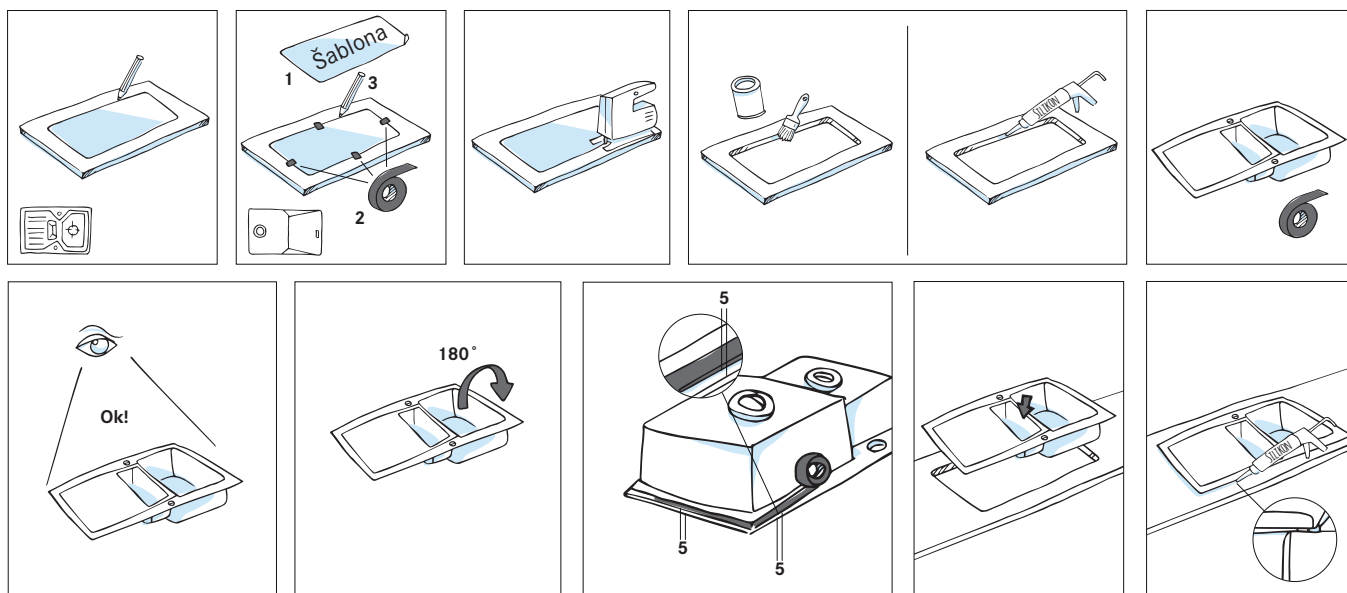

Montáž nerezových dřezů do roviny

- Jedná se o montáž nerezových dřezů do desek z kamene, umělého kamene nebo do kompaktních desek.
- Otvor se vyřezává na profesionálních strojích v odborných firmách a otvor je po celém obvodu opatřen drážkou, která slouží k zapuštění plochého okraje dřezu do roviny s pracovní deskou.
- Drážka se frézuje dle přiložené šablony nebo vloženého letáku s rozměry pro daný dřez.
- Silikon se umístí po celém obvodu drážky v takovém množství, aby při zatlačení dřezu a jeho zafixování byl silikon vytlačen do mezery mezi deskou a hranou dřezu. Dřez přitáhněte (nebo zatlačte – při verzi Fast-Fix) po celém obvodu, postupujte od středu ke vzdáleným okrajům. Vytlačený silikon se začistí do roviny pracovní desky a dřezu.