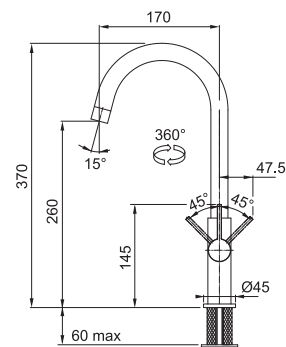

FN 1873.031
Chrom

115.0251.873 4 840 Kč (vč. DPH)
4 000 Kč (bez DPH)
188 € (vr. DPH)

FP 0408

Páková směšovací
Tlaková
Otočná 360°
Připojení **Hadičky 45 cm**
Průtok vody **10 l/min. (3 bar)**