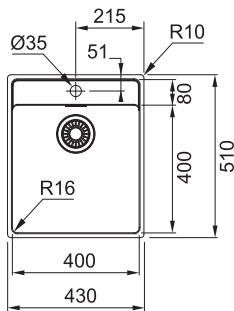

Rozměry **430 × 510 mm**

Výřez **Dle šablony**

Dřez **400 × 400 × 180 mm**

Rádus 16 mm

Nerez

Spodní skříňka od 500 mm

Rádus 16 mm

Přichytky Fast-Fix