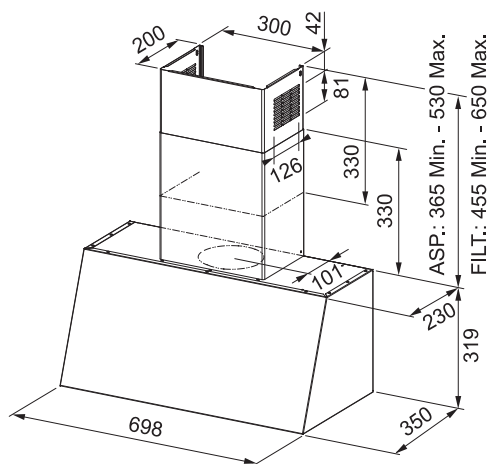

Odsavače par Komínové

Komínový odsavač par TRENDLINE PLUS

TRENDLINE PLUS BK 70

Matná černá

70 cm

321.0536.200

14 520 Kč (vč. DPH)
12 000 Kč (bez DPH)
564 € (vr. DPH)

Hodnoty hluku (Akustický výkon/Tlak)

Podle normy EN 60704-3

Hodnoty výkonu

Při vnějším odtahu podle normy EN 61591

1. st. 45 dB(A)_{re 1pW} 33 dB(A)_{re 20 μPa} 280 m³/h

2. st. 52 dB(A)_{re 1pW} 40 dB(A)_{re 20 μPa} 420 m³/h

3. st. 62 dB(A)_{re 1pW} 50 dB(A)_{re 20 μPa} 600 m³/h

Výkon motoru 250 W

Stupně výkonu 3

Průměr odtahu 150/120 mm

Energetická třída B

Montáž na stěnu

Montážní šířka 70 cm

Matný černý povrch

Ovládání pomocí jediného knoflíku

3 Stupně výkonu

Omyvatelný kovový tukový filtr

Osvětlení LED žárovky 2 × 1 W, 4000 K

S vnějším odtahem i s recirkulací

Hmotnost 17 kg

Příslušenství

Pachové filtry s aktivním uhlím

UF 05 - 112.0016.755

363 Kč (vč. DPH)

300 Kč (bez DPH)

14 € (vr. DPH)

Pachové filtry s dlouhou životností s aktivním uhlím

(Lze 5-8 × umýt v myčce nádobí)

UF 11 - 112.0174.994

2 420 Kč (vč. DPH)

2 000 Kč (bez DPH)

94 € (vr. DPH)

Zpětná klapka Ø 150 mm

ZK 150 - 133.0056.646

Zpětná klapka Ø 120 mm

ZK 120 - 133.0058.472

399 Kč (vč. DPH)

330 Kč (bez DPH)

15 € (vr. DPH)

Nově nižší hlučnost díky inovaci SOUND PRO