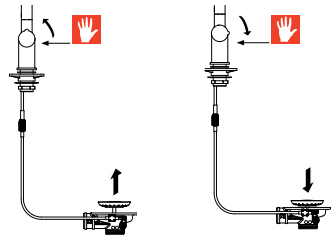

Kuchyňské baterie Tlakové

FN 5350 ACTIVE TWIST NOVÉ

Páková směšovací
Tlaková
Otočná 180°
Připojení **Hadičky 55 cm**
Průtok vody **8 l/min. (3 bar)**
Laminární průtok vody
Technologie pro úsporu vody
ECO kartuše

Otočný sítkový ventil není součástí dodávky baterie