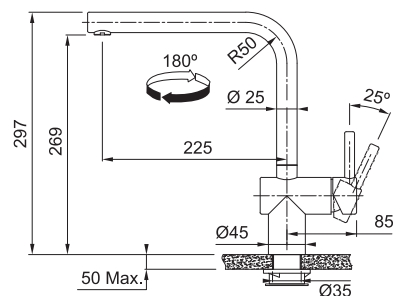

Kuchyňské baterie Tlakové Celonerez

FC 5489 ATLAS NEO SENSOR

Není vhodná pro montáž do nerezových dřezů

Páková směšovací

Senzorová

Tlaková

Otočná 180°

Připojení **Hadičky 60 cm**

Průtok vody **9 l/min. (3 bar)**

Laminární průtok vody

Napájení **4 × Tužková baterie AA**

FC 5489.501 ATLAS NEO SENSOR 115.0625.489 **14 520 Kč (vč. DPH)**
Celonerez

12 000 Kč (bez DPH)
565 € (vr. DPH)

FC 5489.502 ATLAS NEO SENSOR 115.0625.525 **15 972 Kč (vč. DPH)**
Celonerez Černá (PVD coating)

13 200 Kč (bez DPH)
620 € (vr. DPH)

FC 5523 ATLAS NEO SENSOR

Není vhodná pro montáž do nerezových dřezů

Páková směšovací

Senzorová

Tlaková

Otočná 180°

S vytahovací koncovkou osazenou perlátorem

Opletená sprchová hadice **150 cm**

Připojení **Hadičky 60 cm**

Průtok vody **9 l/min. (3 bar)**

Laminární průtok vody

Napájení **4 × Tužková baterie AA**