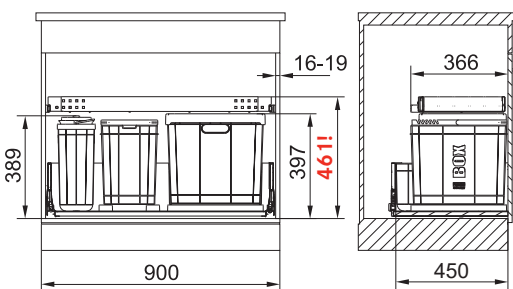

Plastový koš 40 l (Možnost umístit i 2 sáčky), 22 l,

+ 1 Koš 5,5 l určen pro biologický odpad + 1 Zadní koš

Třídění odpadků Tříduhové

Barva Černá/Šedá

Výsuvná zásuvka nad košem v ceně koše

Výsuvná zásuvka obsahuje aktivní uhlíkový filtr, který pohlcuje nepříjemné pachy.

Doporučené plnovýsuvy BLUM, GRASS, HETTICH

121.0307.528

40 l, 22 l + 5,5 l

+ Zadní koš

10 890 Kč (vč. DPH)

9 000 Kč (bez DPH)

424 € (vr. DPH)

Náhradní díly/Doplňky

Napínací rám

350-60/90 COMP.

330 × 376 × 42 mm

133.0083.137

605 Kč (vč. DPH)

500 Kč (bez DPH)

23,50 € (vr. DPH)

Koš

350-60

COMPOSTA

Objem 40 l

133.0032.290

1 815 Kč (vč. DPH)

1 500 Kč (bez DPH)

70 € (vr. DPH)

Koš 350-90

COMPOSTA

Objem 22 l

204 × 353 × 345 mm

133.0083.919

1 815 Kč (vč. DPH)

1 500 Kč (bez DPH)

70 € (vr. DPH)

Boční koš

350-60/90

COMPOSTA

138 × 369 × 327 mm

133.0037.947

1 210 Kč (vč. DPH)

1 000 Kč (bez DPH)

47 € (vr. DPH)

Police s uhlíkem, filtrem

350-60 COMPOSTA

133.0054.093

545 Kč (vč. DPH)

450 Kč (bez DPH)

21 € (vr. DPH)

Nádoba k boč. koši

350-60/90 COMP.

Objem 5,5 l, 134 × 281 × 247 mm

133.0027.698

363 Kč (vč. DPH)

300 Kč (bez DPH)

14 € (vr. DPH)

Víko k nádobě k bočnímu koši

350-60/90 COMPOSTA

112,5 × 257 × 34 mm

133.0169.196

605 Kč (vč. DPH)

500 Kč (bez DPH)

23,50 € (vr. DPH)

Uhlíkový filtr

Sada 6 kusů

63 × 153 × 15 mm

133.0038.254

121 Kč (vč. DPH)

100 Kč (bez DPH)

4,70 € (vr. DPH)