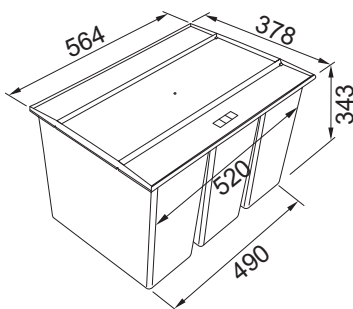

Odpadkové koše Easysort

Koše se vkládají do zásuvky s plnovýsuvem, která je osazena podélným relingem nebo vysokou bočnicí

Easysort 600-2-2

Spodní skříňka 600 mm

Min. montážní prostor **564 × 378 × 343 mm**

Třídění odpadků **Čtyřdruhé**

Barva **Černá**

4 Koše (Výška košů **324 mm**)

Police nad košem **v ceně koše**

121.0494.193 2 × 14,5 l, 2 × 7,5 l

1 694 Kč (vč. DPH)

1 400 Kč (bez DPH)

65 € (vr. DPH)

Vyrobena z recyklovaného antiseptického materiálu, který snižuje výskyt bakterií až o **99%**

Snadná montáž do skříňky osazené zásuvkou

Snadno se čistí

Několik kombinací

Protisklizové prvky

Kryt zároveň funguje jako praktická police
Nosnost police 4 kg
Montáž mezi boky skříňky

Vyrobena z recyklovatelného materiálu

Robustní rukojeť s nosností do 18 kg

Při instalaci do dřezové skříňky nutné použít sifon pro úsporu místa

Doporučené plnovýsuvy
BLUM, GRASS, HETTICH

blum

G* GRASS

Der Stern im Möbels

Hettich
INTERNATIONAL

ODPADKOVÉ KOŠE,
DRTIČE ODPADU