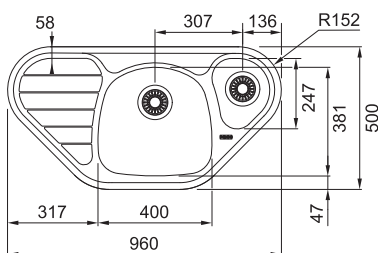

Spodní rohová skříňka 900 × 900 mm nebo 1 050 × 1 050 mm

Cena zahrnuje:

Sítkový ventil 3 1/2"

Sítkový ventil 3 1/2"

Sífon pro úsporu místa 6/4" s odbočkou na myčku nádobí

Malá vanička nelze zavřít, slouží jako přepad

Možnost objednat otvor pro baterii a pro otočný knoflík sítk. ventilu

101.0617.552

5 929 Kč (vč. DPH)

4 900 Kč (bez DPH)

230 € (vr. DPH)

Věnujte prosím pozornost sekci montáže a údržby nerezových dřezů na konci katalogu.

Doplňky/Příslušenství

Ke dřezu SKX 620 lze zakoupit doplňky ALL-IN v podobě setu 1, 2, 3 (viz. str. 292).

Přípravná deska SKX

Bambus

280 × 532 × 33 mm

112.0595.334

847 Kč (vč. DPH)

700 Kč (bez DPH)

33 € (vr. DPH)

Miska SKX 651 E

Nerez

200 × 264 × 70 mm

112.0006.138

847 Kč (vč. DPH)

700 Kč (bez DPH)

33 € (vr. DPH)