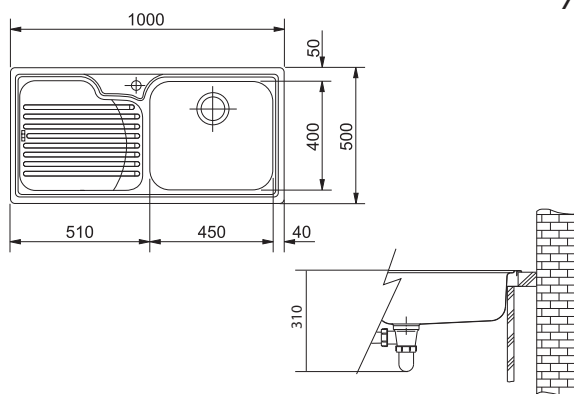

Spodní skříňka od 600 mm

Cena zahrnuje:

Sítkový ventil 3 1/2" s přepadem

Sifon pro úsporu místa 6/4" s odbočkou na myčku nádobí

Otvor pro baterii $\varnothing$ 35 mm

Možnost objednat otvor pro otočný knoflík sítkového ventilu

Model 2 101.0120.144

Model 7 101.0120.145

5 566 Kč (vč. DPH)

4 600 Kč (bez DPH)

216 € (vr. DPH)

Model **2**

7

Doplňky/Příslušenství

NOVÉ

Ke dřezům lze zakoupit doplňky ALL-IN v podobě setu 1, 2, 3 (viz. str. 292).

Miska GAX

Nerez

172 × 412 × 55 mm

112.0057.850

1 210 Kč (vč. DPH)

1 000 Kč (bez DPH)

47 € (vr. DPH)

Přípravná deska GAX

Bambus

280 × 532 × 33 mm

112.0595.334

847 Kč (vč. DPH)

700 Kč (bez DPH)

33 € (vr. DPH)

Rolovací rošt GAX

Nerez

468 × 420 × 9 mm

112.0030.882

1 452 Kč (vč. DPH)

1 200 Kč (bez DPH)

56 € (vr. DPH)