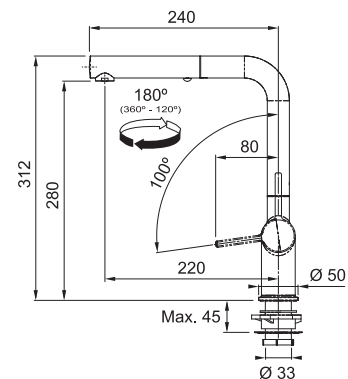

FN 5351 ACTIVE TWIST NOVÉ

Páková směšovací
Tlaková
Otočná 180°
S vytahovací koncovkou osazenou perlátorem
S regulací **Sprcha/Proud**
Opletená sprchová hadice **150 cm**
Připojení **Hadičky 55 cm**
Průtok vody **7,5 l/min. (3 bar)**
Laminární průtok vody
Technologie pro úsporu vody
ECO kartuše