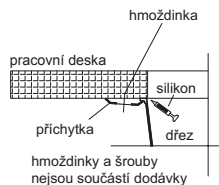

Cena zahrnuje:

Sítkový ventil 3 1/2" s přepadem

Sífon pro úsporu místa 6/4" s odbočkou na myčku nádobí

4 114 Kč (vč. DPH)
3 400 Kč (bez DPH)
160 € (vr. DPH)

Spodní skříňka od 600 mm