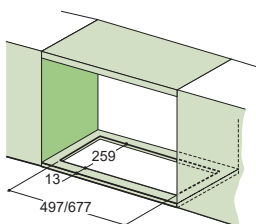

70 52 3=

FBI 705 XS HCS

Nerez

70 cm

305.0599.510 4 840 Kč (vč. DPH)
4 000 Kč (bez DPH)
188 € (vr. DPH)

FBI 525 XS HCS

Nerez

52 cm

305.0599.509 4 598 Kč (vč. DPH)
3 800 Kč (bez DPH)
179 € (vr. DPH)

Hodnoty hluku (Akustický výkon/Tlak)

Podle normy EN 60704-3

Hodnoty výkonu

Při vnějším odtahu podle normy EN 61591

1. st.	54 dB(A)_{re1pW}	42 dB(A)_{re,20 μPa}	180 m³/h
2. st.	62 dB(A)_{re1pW}	50 dB(A)_{re,20 μPa}	270 m³/h
3. st.	70 dB(A)_{re1pW}	58 dB(A)_{re,20 μPa}	390 m³/h
Výkon motoru	110 W		
Stupně výkonu	3		
Průměr odtahu	150/120 mm		

Energetická třída B

Montáž do skříňky

Montážní šířka:

FBI 705 XS HCS: 70,2 cm

FBI 525 XS HCS: 52,2 cm

Nerezový rám

Posuvné přepínače

3 Stupně výkonu

Omyvatelný kovový tukový filtr

Osvětlení **LED žárovky 2 × 1 W, 4000 K**

S vnějším odtahem i s recirkulací

Hmotnost **6,5 kg**

Příslušenství

Pachové filtry s aktivním uhlím

UF 20 - 112.0564.564

363 Kč (vč. DPH)
300 Kč (bez DPH)
14 € (vr. DPH)

Zpětná klapka Ø 150 mm

ZK 150 - 133.0056.646

399 Kč (vč. DPH)
330 Kč (bez DPH)
15 € (vr. DPH)

Zpětná klapka Ø 120 mm

ZK 120F - 112.0538.026

399 Kč (vč. DPH)
330 Kč (bez DPH)
15 € (vr. DPH)