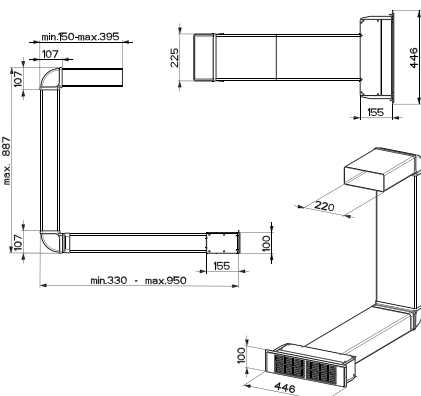

Sada pro recirkulaci přes mřížku
112.0539.570