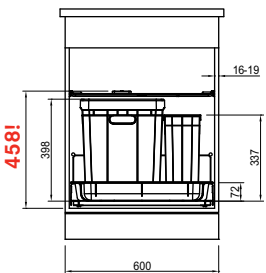

Spodní skříňka 600 mm

Plastový koš 40 l (Možnost umístit i 2 sáčky)

+ 1 Boční koš

Barva **Černá**

Police nad košem v ceně koše

Police obsahuje aktivní uhlíkový filtr,
který pohlcuje nepříjemné pachy.

Doporučené plnovýsuvy BLUM, GRASS, HETTICH

121.0307.536 40 l + Boční koš **5 203 Kč (vč. DPH)**
4 300 Kč (bez DPH)
200 € (vr. DPH)

Náhradní díly/Doplňky

Napínací rám
350-50/60 VARIA
330 × 376 × 42 mm

133.0083.137

605 Kč (vč. DPH)
500 Kč (bez DPH)
23,50 € (vr. DPH)

Koš
350-50/60 VARIA

Objem 40 l

133.0032.290

1 815 Kč (vč. DPH)
1 500 Kč (bez DPH)
70 € (vr. DPH)

Boční koš

350-50

94 × 352 × 181 mm

133.0037.942

484 Kč (vč. DPH)
400 Kč (bez DPH)
19 € (vr. DPH)

Boční koš

350-60 VARIA

138 × 369 × 327 mm

133.0037.947

1 210 Kč (vč. DPH)
1 000 Kč (bez DPH)
47 € (vr. DPH)

Police s uhlíkovým filtrem

350-50

133.0153.728

484 Kč (vč. DPH)
400 Kč (bez DPH)
19 € (vr. DPH)

Police s uhlíkovým filtrem

350-60 VARIA

133.0054.093

545 Kč (vč. DPH)
450 Kč (bez DPH)
21 € (vr. DPH)

Kryt uhlíkového filtru

73 × 164 × 16 mm

133.0033.663

121 Kč (vč. DPH)
100 Kč (bez DPH)
4,70 € (vr. DPH)

Uhlíkový filtr

Sada 6 kusů

63 × 153 × 15 mm

133.0038.254

121 Kč (vč. DPH)
100 Kč (bez DPH)
4,70 € (vr. DPH)