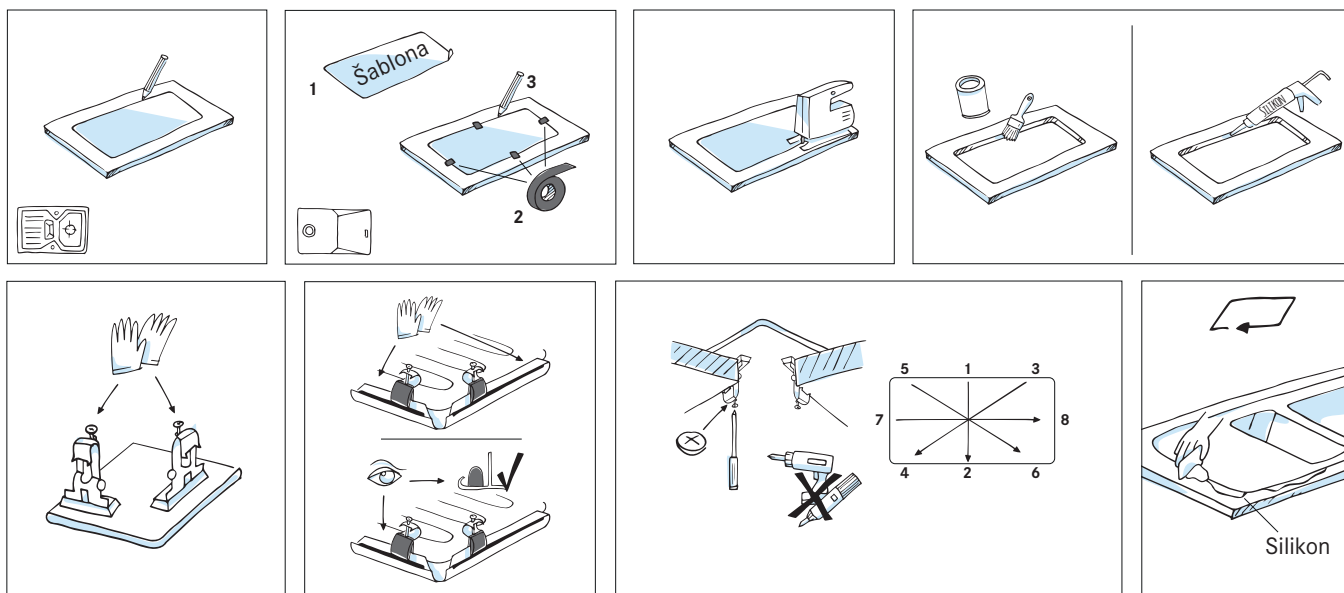

Nerezové dřezy

- U dřezů, které mají v balení fixační příchytky, nainstalujte příchytky do připravených otvorů, (některé typy dřezů již mohou mít příchytky nainstalovány z výroby). Na okraj výřezu umístěte těsnící hmotu (je součástí dodávky) nebo silikon. U některých typů dřezů je těsnění již z výroby upevněno na dřez. Dřez opatrně spusťte do otvoru (dbejte na správnou orientaci dřezu), zahákněte fixační příchytky pod deskou a pomalu je utahujte od středu dřezu směrem ke vzdáleným okrajům. Nepoužívejte aku šroubovák, ale ruční, aby nedošlo ke stržení závitu. Na závěr odstraňte přebytečné těsnění nebo silikon z okraje dřezu.
- Dřezy Box (BXX) a Maris (MRX) jsou již z výroby opatřeny novými **příchytkami Fast-Fix**. Na okraj výřezu umístěte sanitární silikon (není součástí dodávky) tak, aby částečně přesahoval přes okraj dřezu, dřez opatrně spusťte do otvoru (dbejte na správnou orientaci dřezu) a důkladně zatlačte na dřez po celém obvodu, postupujte od středu ke vzdáleným okrajům. Příchytka se sama zasekne o hranu výřezu. Na závěr odstraňte přebytečné těsnění nebo silikon z okraje dřezu, viz. montážní video **příchytka Fast-Fix** (viz. str. 312). Příchytka Fast-Fix umožňuje montáž dřezu do pracovní desky o tloušťce už od 12 mm.