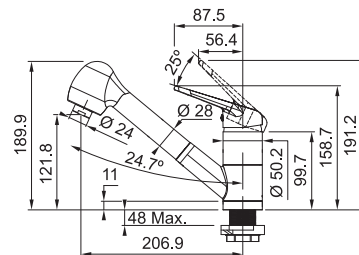

Schéma zapojení beztlakové baterie ⚡ - Se sprchou