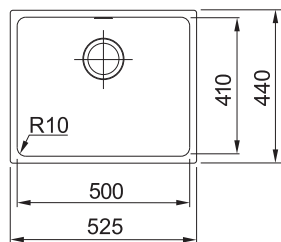

Cena zahrnuje:

Sítkový ventil 3 1/2" s přepadem

Sífon pro úsporu místa 6/4" s odbočkou na myčku nádobí

4 114 Kč (vč. DPH)
3 400 Kč (bez DPH)
160 € (vr. DPH)

Spodní skříňka od 600 mm