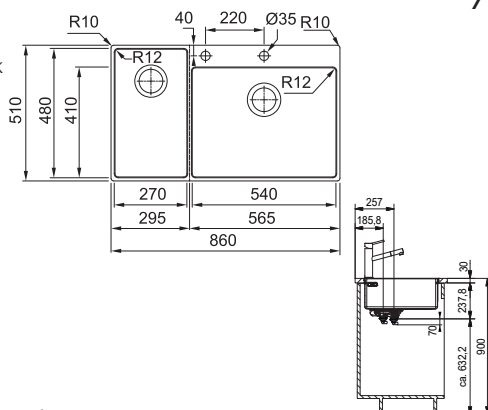

Rozměry 860 × 510 mm

Výřez 840 × 490 mm (Rádus 10 mm)

Dřezy 540 × 410 × 200 mm

270 × 480 × 200 mm

Nerez

Cena zahrnuje:

Doplňky: Miska, dřevěná přípravná deska, plastová přípravná deska, 3 nože vč. dřevěného držáku, odkapávač na nádobí, víko Easy Click síťový ventil 3 1/2" s přepadem a nerez. krytkou ventilu Síťový ventil 3 1/2" s přepadem Sifon pro úsporu místa 6/4" s odbočkou na myčku nádobí Otvor pro baterii Ø 35 mm a pro Easy Click knoflík Ø 35 mm