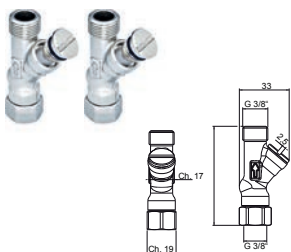

Příslušenství ke kuchyňským bateriím

Nástavec se sítkem na rohový ventil

Sada **2 ks**
133.0297.561
Cena za sadu

1 210 Kč (vč. DPH)
1 000 Kč (bez DPH)
47 € (vr. DPH)

Vymezovací podložka

Pro CNG, MRG 610 a UBG dřezy
(Pro montáž kuchyňské baterie)
133.0533.532

61 Kč (vč. DPH)
50 Kč (bez DPH)
2,50 € (vr. DPH)

Podložka pod baterii

Pro nerezové dřezy
Montáž přes pracovní desku
133.0026.896

242 Kč (vč. DPH)
200 Kč (bez DPH)
9,50 € (vr. DPH)

Výztuž pod baterii

Pro nerezové dřezy
112.0187.655

182 Kč (vč. DPH)
150 Kč (bez DPH)
7 € (vr. DPH)