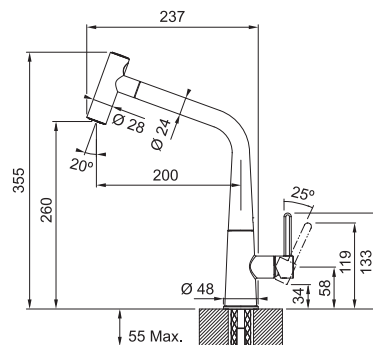

Přepínání
Sprcha/Proud
Vypínání

	FG 5188.031 ICON Chrom	115.0625.188	11 374 Kč (vč. DPH) 9 400 Kč (bez DPH) 442 € (vr. DPH)
	FG 5188.149 ICON Nerez (Povrchová úprava)	115.0625.189	13 310 Kč (vč. DPH) 11 000 Kč (bez DPH) 517 € (vr. DPH)
	FG 5188.901 ICON Matná černá (Barevný nástřik)	115.0625.190	13 310 Kč (vč. DPH) 11 000 Kč (bez DPH) 517 € (vr. DPH)