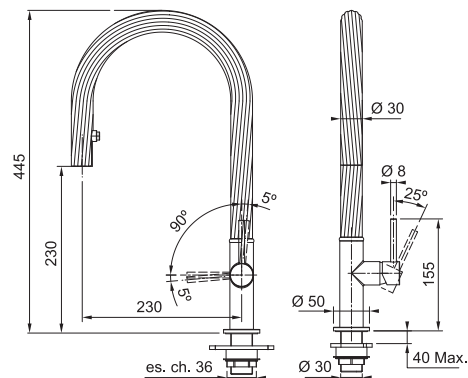

FP 3285.901
Matná černá (PVD coating)

115.0543.285 11 253 Kč (vč. DPH)
9 300 Kč (bez DPH)
437 € (vr. DPH)

FP 6698

Páková směšovací
Tlaková
Otočná 360°
S vytahovací koncovkou osazenou perlátorem
S regulací **Sprcha/Proud**
Opletená sprchová hadice **150 cm**
Připojení **Hadičky 45 cm**
Průtok vody **6,5 l/min. (3 bar)**
Laminární průtok vody