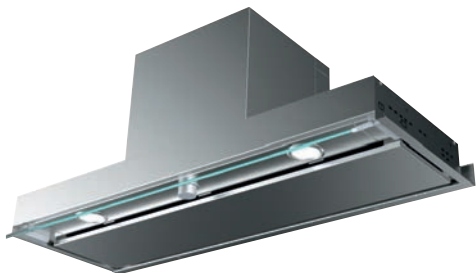

Odsavače par Vestavné

Vestavný odsavač par **STYLE LUX**
K zabudování do skříňky

FST PRO 608 X