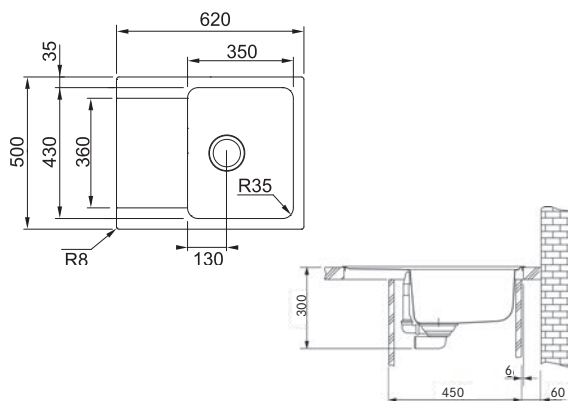

Rozměry **780 × 500 mm**

Výřez **760 × 480 mm**

Dřez **350 × 430 × 180 mm**

Černá 114.0288.588 Šedá 114.0395.184 Bílá 114.0288.585

Věnujte prosím pozornost sekci montáže a údržby Tectonite® dřezů na konci katalogu.

Spodní skříňka od 450 mm

Cena zahrnuje:

Sítkový ventil 3 1/2" s přepadem

Sífon pro úsporu místa 6/4" s odbočkou na myčku nádobí

Pozor! Bez otvoru na baterii

(Otvor lze vyvrtat vykrúžovacím vrtákem přímo při montáži)

4 719 Kč (vč. DPH)

3 900 Kč (bez DPH)

183 € (vr. DPH)

Spodní skříňka od 450 mm