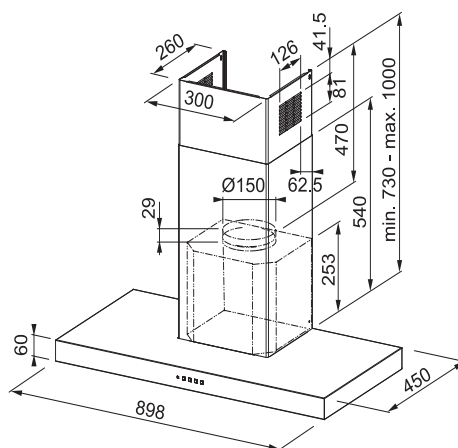

FDF EV8 90 XS

Nerez

90 cm

325.0599.549

12 342 Kč (vč. DPH)
10 200 Kč (bez DPH)
480 € (vr. DPH)

FDF EV8 90 BK

Černá

90 cm

325.0599.574

12 342 Kč (vč. DPH)
10 200 Kč (bez DPH)
480 € (vr. DPH)

FDF EV8 90 WH

Bílá

90 cm

325.0599.573

12 342 Kč (vč. DPH)
10 200 Kč (bez DPH)
480 € (vr. DPH)

Hodnoty hluku (Akustický výkon/Tlak)

Podle normy EN 60704-3

Hodnoty výkonu

Při vnějším odtahu podle normy EN 61591

1. st. 50 dB(A)_{re 1pW} 38 dB(A)_{re 20 μPa} 290 m³/h

2. st. 59 dB(A)_{re 1pW} 47 dB(A)_{re 20 μPa} 460 m³/h

3. st. 66 dB(A)_{re 1pW} 54 dB(A)_{re 20 μPa} 610 m³/h

Int. 69 dB(A)_{re 1pW} 57 dB(A)_{re 20 μPa} 710 m³/h

Výkon motoru 250 W

Stupně výkonu 3 + Int.

Průměr odtahu 150/120 mm

Energetická třída B

Montáž na stěnu

Montážní šířka 90 cm

Tloušťka panelu 6 cm

FDF EV8 90 XS: Nerezový povrch

FDF EV8 90 BK: Černý povrch, RAL 9005

FDF EV8 90 WH: Bílý povrch, RAL 9010

Tlačítkové ovládání

3 Stupně výkonu, Intenzivní stupeň

Omyvatelný kovový tukový filtr

Osvětlení LED žárovky 2 × 1 W, 4000 K

S vnějším odtahem i s recirkulací

Hmotnost 14 kg

Nově nižší hlučnost díky inovaci SOUND PRO

Příslušenství

Pachový filtr s aktivním uhlím

UF 06 - 112.0016.756

363 Kč (vč. DPH)
300 Kč (bez DPH)
14 € (vr. DPH)

Pachový filtr s dlouhou životností s aktivním uhlím (Lze 5-8 × umýt v myčce nádobí)

UF 12 - 112.0174.992

1 573 Kč (vč. DPH)
1 300 Kč (bez DPH)
61 € (vr. DPH)

Prodloužení komínku

Výška 990 mm

(Nahrazuje horní část)

Nerez - 112.0017.983

3 267 Kč (vč. DPH)
2 700 Kč (bez DPH)
128 € (vr. DPH)

Zpětná klapka Ø 150 mm

ZK 150 - 133.0056.646

Zpětná klapka Ø 120 mm

ZK 120 - 133.0058.472

399 Kč (vč. DPH)

330 Kč (bez DPH)

15 € (vr. DPH)

Doporučené čisticí prostředky

Čisticí sprej Cooker Hood Cleaner

Obsah 250 ml, 112.0530.240

363 Kč (vč. DPH)
300 Kč (bez DPH)
14 € (vr. DPH)