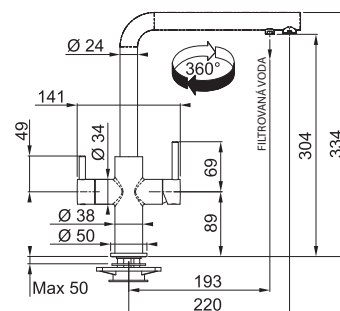

Kuchyňské baterie Tlakové Pro připojení na filtrační zařízení

FN 0689

Páková směšovací

Tlaková

Otočná 360°

Připojení 3 × Hadičky 45 cm

Připojení na filtrační zařízení pomocí

3/8" připojení

Filtrační zařízení není součástí dodávky

Průtok vody 10 l/min. (3 bar)

Průtok filtrované vody 2 l/min. (3 bar)

Technologie pro úsporu vody

FN 0689.031

Chrom

115.0370.689

9 196 Kč (vč. DPH)

7 600 Kč (bez DPH)

358 € (vr. DPH)