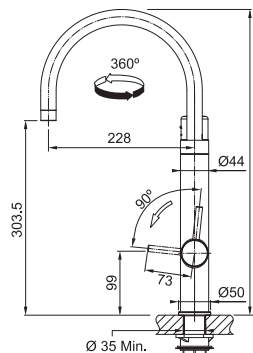

Objednací číslo*

120.0621.229

15 730 Kč (vč. DPH)

13 000 Kč (bez DPH)

612 € (vr. DPH)