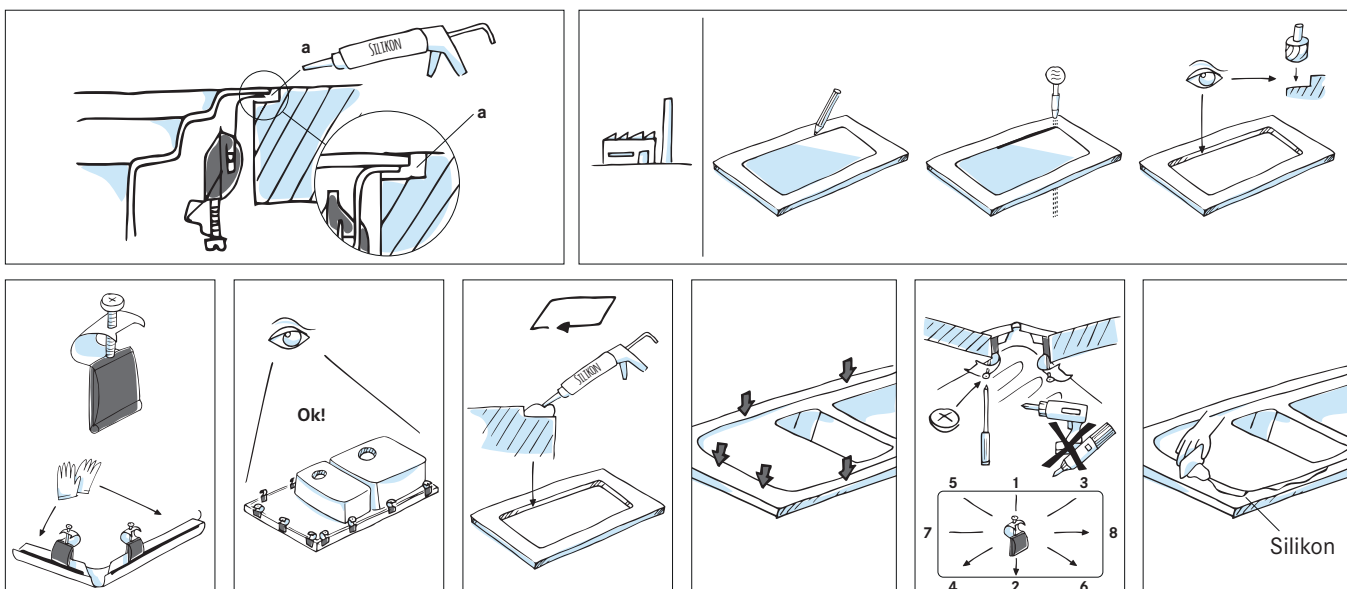

Montáž nerezových dřezů do roviny

- Jedná se o montáž nerezových dřezů do desek z kamene, umělého kamene nebo do kompaktních desek.
- Otvor se vyřezává na profesionálních strojích v odborných firmách a otvor je po celém obvodu opatřen drážkou, která slouží k zapuštění plochého okraje dřezu do roviny s pracovní deskou.
- Drážka se frézuje dle přiložené šablony nebo vloženého letáku s rozměry pro daný dřez.
- Silikon se umístí po celém obvodu drážky v takovém množství, aby při zatlačení dřezu a jeho zafixování byl silikon vytlačen do mezery mezi deskou a hranou dřezu. Dřez přitáhněte (nebo zatlačte – při verzi Fast-Fix) po celém obvodu, postupujte od středu ke vzdáleným okrajům. Vytlačený silikon se začistí do roviny pracovní desky a dřezu.