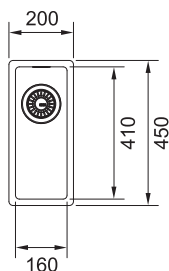

Spodní skříňka od 300 mm