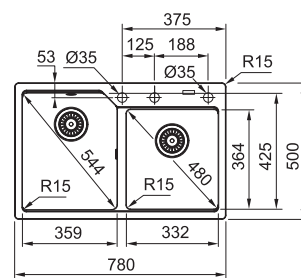

Spodní skříňka od 800 mm

Cena zahrnuje:

Vymezovací podložku pro montáž kuchyňské baterie

Sítkový ventil 3 1/2" s přepadem

Sítkový ventil 3 1/2"

Sífon pro úsporu místa 6/4" s odbočkou na myčku nádobí

3 Místa pro vyvrtání otvoru

Možnost umístit dávkovač saponátu (viz. str. 231-233)

9 196 Kč (vč. DPH)
7 600 Kč (bez DPH)
357 € (vr. DPH)

Věnujte prosím pozornost sekci montáže a údržby Fragranit+ dřezů na konci katalogu.

Doplňky/Příslušenství

NOVÉ

Ke dřezům lze zakoupit doplňky ALL-IN v podobě setu 1, 2, 3 (viz. str. 292) a dále také matné černé příslušenství (viz. str. 29).

Krytka ventilu UBG

Nerez

Ø 113 mm

112.0539.627

242 Kč (vč. DPH)

200 Kč (bez DPH)

9,50 € (vr. DPH)

Miska UBG

Šedý plast

181 × 440 × 92 mm

112.0538.950

363 Kč (vč. DPH)

300 Kč (bez DPH)

14 € (vr. DPH)

Přípravná deska UBG

Bambus

280 × 532 × 33 mm

112.0595.334

847 Kč (vč. DPH)

700 Kč (bez DPH)

33 € (vr. DPH)

Vymezovací podložka

(Nutná pro montáž dávkovače saponátu nebo otoč. sít. ventilu)

133.0533.532

61 Kč (vč. DPH)

50 Kč (bez DPH)

2,50 € (vr. DPH)