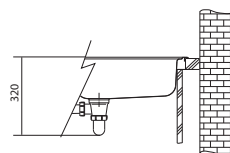

Spodní skříňka od 600 mm

Cena zahrnuje:

Sítkový ventil 3 1/2" s přepadem

Sifon pro úsporu místa 6/4" s odbočkou na myčku nádobí

127.0395.015

10 769 Kč (vč. DPH)
8 900 Kč (bez DPH)
418 € (vr. DPH)