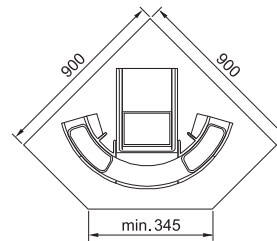

134.0055.286	2 × 18 l + 2 Postranní koše	5 203 Kč (vč. DPH) 4 300 Kč (bez DPH) 200 € (vr. DPH)
134.0055.288	1 × 18 l, 2 × 8 l + 2 Postranní koše	5 324 Kč (vč. DPH) 4 400 Kč (bez DPH) 207 € (vr. DPH)