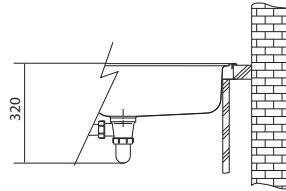

Věnujte prosím pozornost sekci montáže a údržby Tectonite® dřezů na konci katalogu.

Sirius Tectonite®

SID 610-40

Rozměry **430 × 530 mm**

Výřez **410 × 510 mm**

Dřez **365 × 378 × 200 mm**

Spodní skříňka od 450 mm