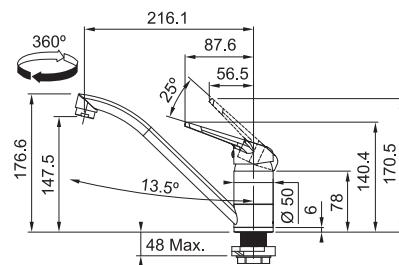

Kuchyňské baterie Beztlakové

⚡ Vhodné pro beztlakové ohřívače vody

FC 6301 ⚡

Páková směšovací
Beztlaková
Otočná 360°
Připojení **Hadičky 45 cm**
Průtok vody **9 l/min. (3 bar)**

Schéma zapojení beztlakové baterie ⚡ - Bez sprchy