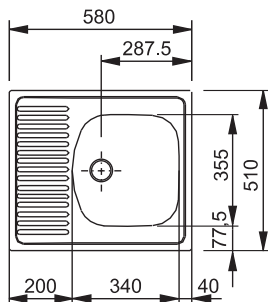

Rozměry **580 × 510 mm**

Výřez **560 × 490 mm**

Dřez **340 × 355 × 145 mm**

Nerez

Spodní skříňka od 400 mm