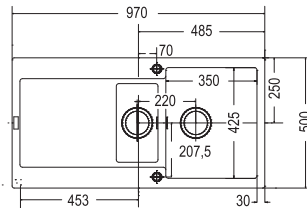

Spodní skříňka od 600 mm

Otočný knoflík
Nerez

Cena zahrnuje:

Otočný sítkový ventil 3 1/2" s přepadem

Sítkový ventil 3 1/2"

Sifon pro úsporu místa 6/4" s odbočkou na myčku nádobí

10 890 Kč (vč. DPH)
9 000 Kč (bez DPH)
423 € (vr. DPH)

Věnujte prosím pozornost sekci montáže a údržby Fragranit+ dřezů na konci katalogu.