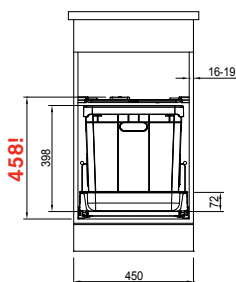

Spodní skříňka 450 mm

Plastový koš **40 l** (Možnost umístit i 2 sáčky)

+ 1 Zadní koš

Barva **Černá**

Police nad košem **v ceně koše**

Police obsahuje aktivní uhlíkový filtr, který pohlcuje nepříjemné pachy.

Doporučené plnovýsuvy BLUM, GRASS, HETTICH

121.0307.553

40 l + Zadní koš **4 598 Kč (vč. DPH)**
3 800 Kč (bez DPH)
178 € (vr. DPH)

Náhradní díly/Doplňky

Napínací rám

350-40/45

330 × 376 × 42 mm

133.0083.137

605 Kč (vč. DPH)

500 Kč (bez DPH)

23,50 € (vr. DPH)

Koš 350-40, Objem 40 l

133.0032.290

1 815 Kč (vč. DPH)

1 500 Kč (bez DPH)

70 € (vr. DPH)

Koš 350-45, Objem 40 l

133.0037.877

1 815 Kč (vč. DPH)

1 500 Kč (bez DPH)

70 € (vr. DPH)

Zadní koš 350-45

94 × 352 × 181 mm

133.0037.942

484 Kč (vč. DPH)

400 Kč (bez DPH)

19 € (vr. DPH)

Police bez uhlíkového filtru

350-40/45

133.0037.880

363 Kč (vč. DPH)

300 Kč (bez DPH)

14 € (vr. DPH)

Kryt uhlíkového filtru

73 × 164 × 16 mm

133.0033.663

121 Kč (vč. DPH)

100 Kč (bez DPH)

4,70 € (vr. DPH)

Uhlíkový filtr – Sada 6 kusů

63 × 153 × 15 mm

133.0038.254

121 Kč (vč. DPH)

100 Kč (bez DPH)

4,70 € (vr. DPH)