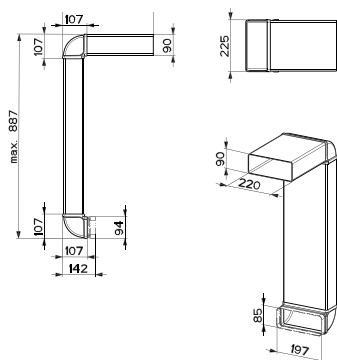

Sada pro vnější odtah
112.0539.569