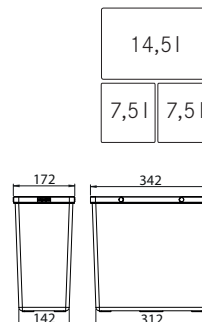

Spodní skříňka 450 mm

Min. montážní prostor 414 × 378 × 343 mm

Třídění odpadků **Třídruhové**

Barva **Černá**

3 Koše (Výška košů 324 mm)

Police nad košem **v ceně koše**

121.0494.150 1 × 14,5 l, 2 × 7,5 l

1 452 Kč (vč. DPH)

1 200 Kč (bez DPH)

56 € (vr. DPH)

Doporučené plnovýsuvy
BLUM, GRASS, HETTICH