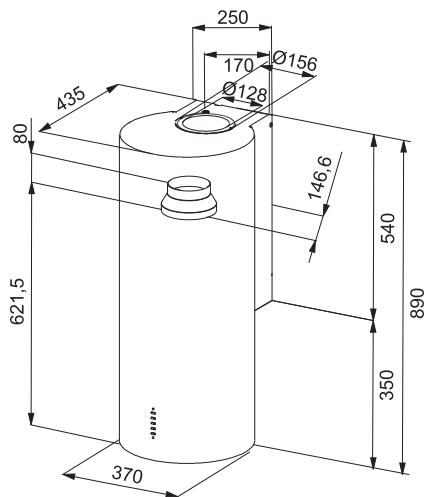

37 cm

335.0590.493

18 876 Kč (vč. DPH)

15 600 Kč (bez DPH)

734 € (vr. DPH)

Hodnoty hluku (Akustický výkon/Tlak)

Podle normy EN 60704-3

Hodnoty výkonu