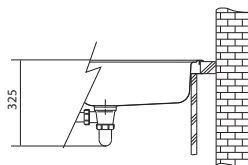

Mythos Nerez

Pro montáž do roviny

MYX 210/610-34

Easy Click knoflík
Nerez
Pro otvor $\varnothing$ 35 mm

Spodní skříňka od 450 mm

Rozměry **352 × 412 mm**

Výřez **346 × 406 mm (Rádus 28 mm)**

Vyfrézování drážky po celém obvodu výřezu o hloubce 1,5 - 2 mm (352,4 × 412,4 mm, R 31,2 mm)

Pro Easy Click nutný otvor do prac. desky $\varnothing$ 35 mm

Dřez **340 × 400 × 200 mm**

Nerez

Cena zahrnuje:

Easy click síťkový ventil 3 1/2" s přepadem a nerez. krytkou ventilu
Sifon pro úsporu místa 6/4" s odbočkou na myčku nádobí

127.0637.431

15 246 Kč (vč. DPH)
12 600 Kč (bez DPH)
593 € (vr. DPH)

Věnujte prosím pozornost sekci montáže a údržby nerezových dřezů na konci katalogu.

MYX 210/610-50

Easy Click knoflík
Nerez
Pro otvor $\varnothing$ 35 mm

Spodní skříňka od 600 mm

Rozměry **512 × 412 mm**

Výřez **506 × 406 mm (Rádus 28 mm)**

Vyfrézování drážky po celém obvodu výřezu o hloubce 1,5 - 2 mm (512,4 × 412,4 mm, R 31,2 mm)

Pro Easy Click nutný otvor do prac. desky $\varnothing$ 35 mm

Dřez **500 × 400 × 200 mm**

Nerez

Cena zahrnuje:

Easy click síťkový ventil 3 1/2" s přepadem a nerez. krytkou ventilu
Sifon pro úsporu místa 6/4" s odbočkou na myčku nádobí

127.0637.433

16 456 Kč (vč. DPH)
13 600 Kč (bez DPH)
640 € (vr. DPH)

Věnujte prosím pozornost sekci montáže a údržby nerezových dřezů na konci katalogu.

Doplňky/Příslušenství

NOVÉ

Miska MYX
Nerez/Černý plast
156,4 × 419 × 53,5 mm
112.0659.398
1 452 Kč (vč. DPH)
1 200 Kč (bez DPH)
56 € (vr. DPH)

Přípravná deska MYX
Kompozit. materiál Paperstone®
180 × 412 × 13 mm
112.0591.082
2 541 Kč (vč. DPH)
2 100 Kč (bez DPH)
99 € (vr. DPH)

Rolovací rošt MYX
Nerez
267 × 424 × 12 mm
112.0591.081
1 573 Kč (vč. DPH)
1 300 Kč (bez DPH)
61 € (vr. DPH)

Odkapávací táč MYX
Nerez/Černý plast
298 × 412 × 17 mm
112.0602.288
2 904 Kč (vč. DPH)
2 400 Kč (bez DPH)
113 € (vr. DPH)