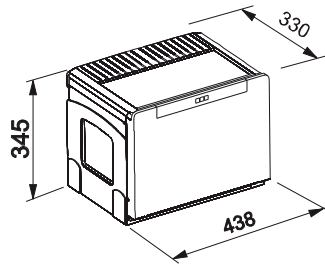

134.0055.289	1 × 14 l, 1 × 18 l	3 509 Kč (vč. DPH) 2 900 Kč (bez DPH) 136 € (vr. DPH)
134.0055.291	1 × 14 l, 2 × 8 l	3 630 Kč (vč. DPH) 3 000 Kč (bez DPH) 140 € (vr. DPH)