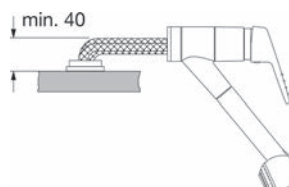

FC 6381.501 TAROS NEO
Celonerez

115.0596.381 6 897 Kč (vč. DPH)
5 700 Kč (bez DPH)
268 € (vr. DPH)

FG 4510

Páková směšovací
Tlaková
Otočná 120°
Sklopná
Výška po sklopení **40 mm**
S vyťahovací koncovkou
S regulací **Sprcha/Proud**
Pochromovaná sprchová hadice **150 cm**
Připojení **Hadičky 60 cm**
Průtok vody **8,7 l/min. (3 bar)**