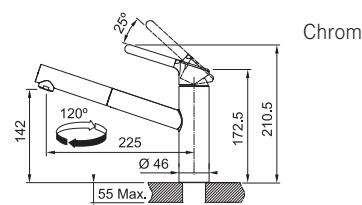

Kuchyňské baterie Tlakové

FC 3054 ORBIT

Páková směšovací
Tlaková
Otočná 360°
Připojení **Hadičky 45 cm**
Průtok vody **12 l/min. (3 bar)**
Technologie pro úsporu vody
Eco technologie (Úspora teplé vody)

Chrom

Chrom/Barva

Chrom
FC 3054.031 ORBIT

NOVÉ

Onyx

FC 3054.071
115.0623.056

Matná
černá

FC 3054.901
115.0659.964

Šedý
kámen

FC 3054.084
115.0623.140

Bílá-
led

FC 3054.094
115.0623.137

Sahara

FC 3054.082
115.0623.058

Pískový
melír

FC 3054.085
115.0623.135

Kašmír

FC 3054.424
115.0623.146

115.0623.054 **3 630 Kč (vč. DPH)**
3 000 Kč (bez DPH)
140 € (vr. DPH)

4 235 Kč (vč. DPH)
3 500 Kč (bez DPH)
165 € (vr. DPH)

FC 3055 ORBIT

Páková směšovací
Tlaková
Otočná 120°
S vytahovací koncovkou osazenou perlátorem
Opletená sprchová hadice **150 cm**
Připojení **Hadičky 45 cm**
Průtok vody **9 l/min. (3 bar)**
Technologie pro úsporu vody
Eco technologie (Úspora teplé vody)

Chrom

Chrom/Barva

Chrom
FC 3055.031 ORBIT

NOVÉ

Onyx

FC 3055.071
115.0623.057

Matná
černá

FC 3055.901
115.0659.965

Šedý
kámen

FC 3055.084
115.0623.141

Bílá-
led

FC 3055.094
115.0623.139

Sahara

FC 3055.082
115.0623.059

Pískový
melír

FC 3055.085
115.0623.136

Kašmír

FC 3055.424
115.0623.147

115.0623.055 **3 993 Kč (vč. DPH)**
3 300 Kč (bez DPH)
155 € (vr. DPH)

4 961 Kč (vč. DPH)
4 100 Kč (bez DPH)
192 € (vr. DPH)