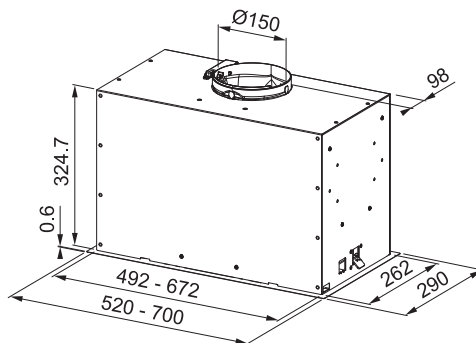

Zpětná klapka Ø 120 mm

ZK 120F - 112.0538.026

399 Kč (vč. DPH)

330 Kč (bez DPH)

15 € (vr. DPH)

Odsavače par Vestavné

Vestavný odsavač par **BOX EVO** NOVĚ
K zabudování do skříňky

FBFE WH MATT A52