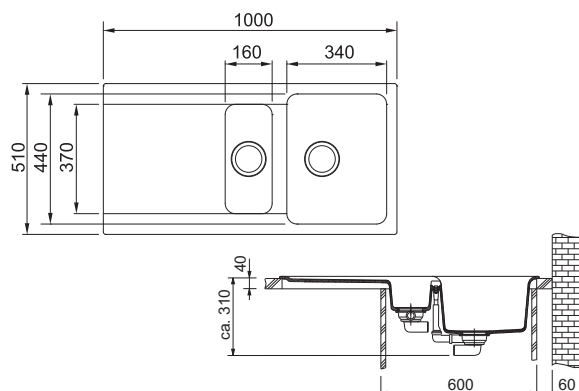

Spodní skříňka od 600 mm

Cena zahrnuje:

Sítkový ventil 3 1/2" s přepadem

Sítkový ventil 3 1/2"

Sifon pro úsporu místa 6/4" s odb. na myčku nádobí

Pozor! Bez otvoru na baterii

(Otvor lze vyvrtat vykrúžovacím vrtákem přímo při montáži)

6 171 Kč (vč. DPH)

5 100 Kč (bez DPH)

240 € (vr. DPH)

Doporučené čisticí prostředky

Čisticí sprej Colored Sink Cleaner

Obsah **250 ml, 112.0530.238**

290 Kč (vč. DPH)

240 Kč (bez DPH)

11 € (vr. DPH)

Věnujte prosím pozornost sekci montáže a údržby Tectonite® dřezů na konci katalogu.