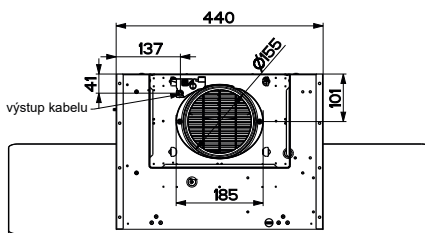

Odsavače par Komínové

Komínový odsavač par NEO

FNO 605 BK