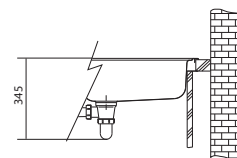

Spodní skříňka od 800 mm

Přichytky Fast-Fix

Cena zahrnuje:

Vymezovací podložku pro montáž kuchyňské baterie

Sítkový ventil 3 1/2" s přepadem

Sítkový ventil 3 1/2"

Sífon pro úsporu místa 6/4" s odbočkou na myčku nádobí

3 Místa pro vyvrtání otvoru

Možnost umístit dávkovač saponátu (viz. str. 231-233)

9 196 Kč (vč. DPH)
7 600 Kč (bez DPH)
357 € (vr. DPH)

Věnujte prosím pozornost sekci montáže a údržby Fragranit+ dřezů na konci katalogu.

Doplňky/Příslušenství

NOVÉ

Ke dřezům lze zakoupit doplňky ALL-IN v podobě setu 1, 2, 3 (viz. str. 292) a dále také matné černé příslušenství (viz. str. 29).

Krytka ventilu UBG

Nerez

Ø 113 mm

112.0539.627

242 Kč (vč. DPH)

200 Kč (bez DPH)

9,50 € (vr. DPH)