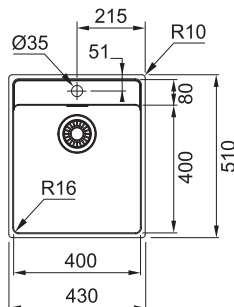

Rozměry **430 × 510 mm**

Výřez **Dle šablony**

Dřez **400 × 400 × 180 mm**

Rádus 16 mm

Nerez

Spodní skříňka od 500 mm

Rádus 16 mm

Přichytky Fast-Fix