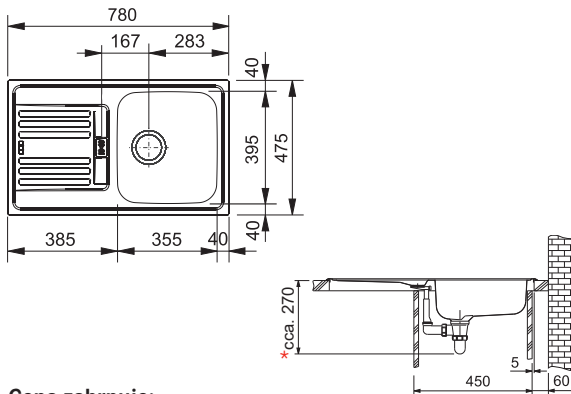

Rozměry **780 × 475 mm**

Výřez **760 × 455 mm**

Dřez **355 × 395 × 150 mm**

Nerez

Nerez - Tkaná struktura

Spodní skříňka **od 500 mm**,
po úpravě skříňky i **od 450 mm**

Cena zahrnuje:

Sítkový ventil 3 1/2" s přepadem

Sífon 6/4" s odbočkou na myčku nádobí

Možnost objednat otvor pro baterii a pro otočný knoflík sítk. ventilu

101.0286.017

2 904 Kč (vč. DPH)

2 400 Kč (bez DPH)

113 € (vr. DPH)

101.0286.768

4 235 Kč (vč. DPH)

3 500 Kč (bez DPH)

165 € (vr. DPH)

Věnujte prosím pozornost sekci montáže a údržby nerezových dřezů na konci katalogu.

EFN 651-78