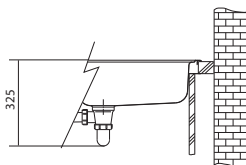

Cena zahrnuje:

Easy click síťový ventil 3 1/2" s přepadem a nerez. krytkou ventilu
Sifon pro úsporu místa 6/4" s odbočkou na myčku nádobí

127.0637.431

15 246 Kč (vč. DPH)
12 600 Kč (bez DPH)
593 € (vr. DPH)

Věnujte prosím pozornost sekci montáže a údržby nerezových dřezů na konci katalogu.