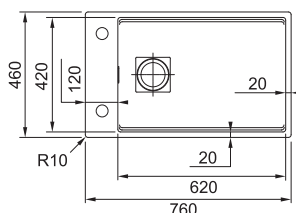

Cena zahrnuje:

Easy Click síťový ventil 3 1/2" s přepadem a nerez. krytkou ventilu

Dřez je bez sifonu