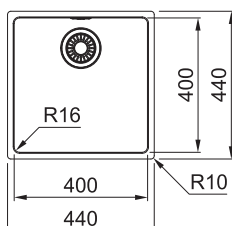

Spodní skříňka od 500 mm

Cena zahrnuje:

Sítkový ventil 3 1/2" s přepadem

Sifon pro úsporu místa 6/4" s odbočkou na myčku nádobí

127.0539.540

7 986 Kč (vč. DPH)

6 600 Kč (bez DPH)

310 € (vr. DPH)

Věnujte prosím pozornost sekci montáže a údržby nerezových dřezů na konci katalogu.