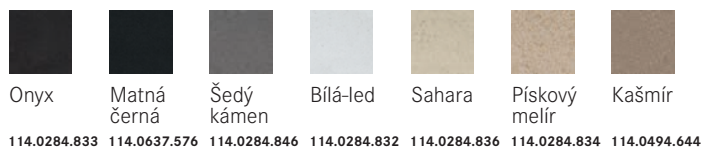

114.0284.833 114.0637.576 114.0284.846 114.0284.832 114.0284.836 114.0284.834 114.0494.644

Věnujte prosím pozornost sekci montáže a údržby Fragranit+ dřezů na konci katalogu.

Doplňky/Příslušenství

NOVÉ

Ke dřezům lze zakoupit doplňky ALL-IN v podobě setu 1, 2, 3 (viz. str. 292) a dále také matné černé příslušenství (viz. str. 29).

Miska MRG

Nerez/Černý plast

156 × 439 × 54 mm

112.0066.060

2 541 Kč (vč. DPH)

2 100 Kč (bez DPH)

99 € (vr. DPH)

Miska MRG

Šedý plast

181 × 440 × 92 mm

112.0538.950

363 Kč (vč. DPH)

300 Kč (bez DPH)

14 € (vr. DPH)

Přípravná deska MRG

Bambus

280 × 532 × 33 mm

112.0595.334

847 Kč (vč. DPH)

700 Kč (bez DPH)

33 € (vr. DPH)

Rolovací rošt MRG 611

Nerez

366 × 326 × 9 mm

112.0075.642

1 089 Kč (vč. DPH)

900 Kč (bez DPH)

42 € (vr. DPH)