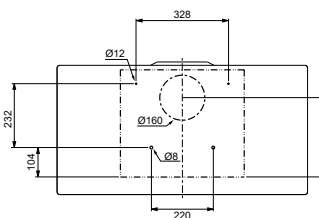

Odsavače par Komínové

Komínový odsavač par MYTHOS NA OBJEDNÁNÍ

FMY 607 BK

Možnost odtahu dozadu