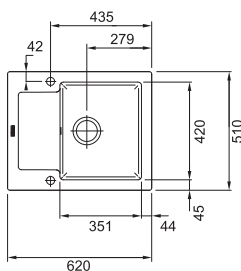

Rozměry 620 × 510 mm

Výřez 600 × 490 mm (Rádus 20 mm)

Dřez 351 × 420 × 200 mm

Cena zahrnuje:

Easy Click síťkový ventil 3 1/2" s přepadem

Otvor pro baterii Ø 35 mm a pro Easy click knoflík Ø 35 mm

Dřez je bez sifonu