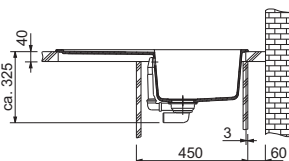

MRG 611

Rozměry **780 × 500 mm**

Výřez **760 × 480 mm**

Dřez **350 × 425 × 200 mm**

Spodní skříňka od 450 mm

Cena zahrnuje:

Sítkový ventil 3 1/2" s přepadem

Sifon pro úsporu místa 6/4" s odbočkou na myčku nádobí