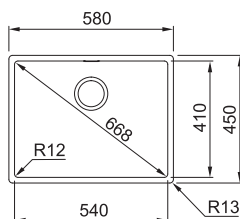

Spodní skříňka od 600 mm