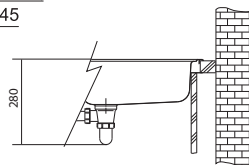

Spodní skříňka od 600 mm

Cena zahrnuje:

Sítkový ventil 3 1/2" s přepadem

Sífon pro úsporu místa 6/4" s odbočkou na myčku nádobí

Možnost objednat otvor pro baterii a pro otočný knoflík sítk. ventilu

101.0504.059

4 356 Kč (vč. DPH)

3 600 Kč (bez DPH)

169 € (vr. DPH)

Věnujte prosím pozornost sekci montáže a údržby nerezových dřezů na konci katalogu.