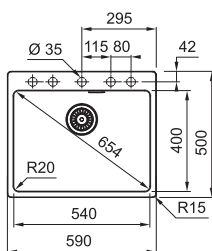

Přichytky Fast-Fix

Cena zahrnuje:

Vymezovací podložku pro montáž kuchyňské baterie

Sítkový ventil 3 1/2" s přepadem

Sifon pro úsporu místa 6/4" s odbočkou na myčku nádobí

5 Míst pro vyvrtání otvoru

Možnost umístit dávkovač saponátu (viz. str. 231- 233)

7 018 Kč (vč. DPH)
5 800 Kč (bez DPH)
273 € (vr. DPH)

Rolovací rošt MRG

Nerez

468 × 420 × 9 mm

112.0030.882

1 452 Kč (vč. DPH)

1 200 Kč (bez DPH)

56 € (vr. DPH)

Vymezovací podložka

(Nutná pro montáž dávkovače saponátu nebo otoč. sítk. ventilu)

133.0533.532

61 Kč (vč. DPH)

50 Kč (bez DPH)

2,50 € (vr. DPH)

Věnujte prosím pozornost sekci montáže a údržby Fragranit+ dřezů na konci katalogu.