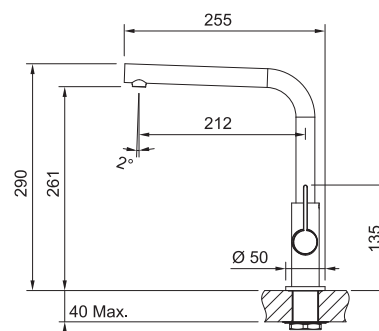

FN 7392.031 NEPTUN EVO
Chrom

115.0373.928 **4 840 Kč (vč. DPH)**
4 000 Kč (bez DPH)
188 € (vr. DPH)

FN 7394 NEPTUN EVO 

Páková směšovací
Tlaková
Otočná 360°
S vyťahovací koncovkou osazenou perlátorem
Opletená sprchová hadice **150 cm**
Připojení **Hadičky 40 cm**
Průtok vody **7,5 l/min. (3 bar)**