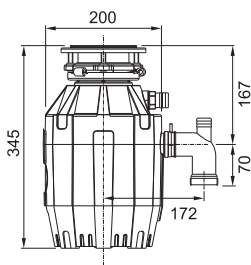

Drtiče odpadu

Turbo Elite TE-50

Rozměr **200 × 345 mm**
Výkon **375 W; 0,5 HP**
Otáčky/min. **2 600**
Montážní otvor **3 1/2"**
Hmotnost **5,93 kg**
Hlučnost **40-45 dB(A)**

Motor vysokootáčkový s permanentním magnetem
Drtilcí elementy z nerezové oceli
Tělo z kompozitu