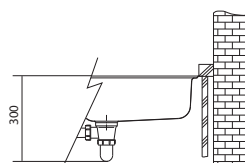

3 267 Kč (vč. DPH)
2 700 Kč (bez DPH)
127 € (vr. DPH)