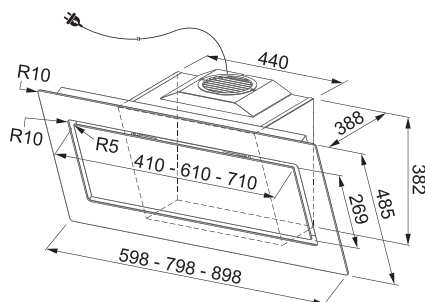

Odsavače par Komínové

Komínový odsavač par MYTHOS NA OBJEDNÁNÍ

FMY 607 BK

Možnost odtahu dozadu

FMY 907 BK

Černá

90 cm

330.0507.683

26 620 Kč (vč. DPH)
22 000 Kč (bez DPH)
1 035 € (vr. DPH)

FMY 807 BK

Černá

80 cm

330.0507.684

26 015 Kč (vč. DPH)
21 500 Kč (bez DPH)
1 011 € (vr. DPH)

FMY 607 BK

Černá

60 cm

330.0507.685

24 321 Kč (vč. DPH)
20 100 Kč (bez DPH)
945 € (vr. DPH)

Hodnoty hluku (Akustický výkon/Tlak)

Podle normy EN 60704-3

Hodnoty výkonu

Při největším odtahu podle normy EN 61591

1. st.	48 dB(A)_{re1pW}	36 dB(A)_{re 20 µPa}	280 m³/h
2. st.	53 dB(A)_{re1pW}	41 dB(A)_{re 20 µPa}	360 m³/h
3. st.	57 dB(A)_{re1pW}	45 dB(A)_{re 20 µPa}	470 m³/h
Int.	69 dB(A)_{re1pW}	57 dB(A)_{re 20 µPa}	800 m³/h
Výkon motoru	270 W		
Stupně výkonu	3 + Int. + Doběh		
Průměr odtahu	150 mm		

Nově nižší hlučnost díky inovaci SOUND PRO

Energetická třída **A+**

Montáž na stěnu, Volný prostor pro hlavu

Montážní šířka:

FMY 907 BK: 90 cm

FMY 807 BK: 80 cm

FMY 607 BK: 60 cm

Dopor. výška nad varnou deskou pouze 45 cm

Černé sklo, RAL 9017

Senzorové ovládání, Štěrbínové odsávání

3 Stupně výkonu, Intenzivní stupeň, Doběh

Ukazatel nasycení filtru

Omyvatelný kovový tukový filtr

Osvětlení **LED žárovky 2 × 1 W, 4000 K, Stmívatelné**

S největším odtahem i s recirkulací

(Filtry pro recirkulaci jsou součástí balení)

Hmotnost **22 kg**

Možnost odtahu dozadu

Pozor! Pro verzi s největším odtahem je nutno objednat teleskopický komínek (neplatí pro odtah dozadu)

Příslušenství

Pachové filtry s aktivním uhlím

UF 05 - 112.0016.755

V ceně odsavače par

363 Kč (vč. DPH)

300 Kč (bez DPH)

14 € (vr. DPH)

Pachové filtry s dlouhou

životností s aktivním uhlím

(Lze 5-8 × umýt v myčce nádobí)

UF 11 - 112.0174.994

2 420 Kč (vč. DPH)

2 000 Kč (bez DPH)

94 € (vr. DPH)

Dálkový ovladač

112.0174.991

968 Kč (vč. DPH)

800 Kč (bez DPH)

38 € (vr. DPH)

Teleskopický komínek

Pro větší odtah

Výška 530 až 990 mm

Černá - 112.0285.288

2 178 Kč (vč. DPH)

1 800 Kč (bez DPH)

85 € (vr. DPH)

Nerez - 112.0197.447

2 057 Kč (vč. DPH)

1 700 Kč (bez DPH)

80 € (vr. DPH)

Prodloužení komínku

Výška 990 mm (Nahr. horní část)

Nerez - 112.0036.204

2 541 Kč (vč. DPH)

2 100 Kč (bez DPH)

99 € (vr. DPH)

Zpětná klapka Ø 150 mm

ZK 150 - 133.0056.646

399 Kč (vč. DPH)

330 Kč (bez DPH)

15 € (vr. DPH)

Zpětná klapka s excentrickým středem Ø 150 mm

Při odtahu dozadu

ZK 150ES - 133.0495.490

399 Kč (vč. DPH)

330 Kč (bez DPH)

15 € (vr. DPH)