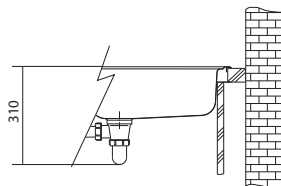

Rozměry **420 × 500 mm**

Výřez **400 × 480 mm**

Dřez **340 × 400 × 190 mm**

Nerez

Spodní skříňka od 400 mm

Cena zahrnuje:

Sítkový ventil 3 1/2" s přepadem

Sífon pro úsporu místa 6/4" s odbočkou na myčku nádobí