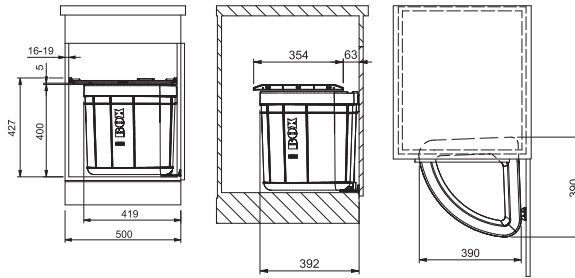

Spodní skříňka 500 mm

121.0307.568

40 l **4 477 Kč (vč. DPH)**
3 700 Kč (bez DPH)
174 € (vr. DPH)