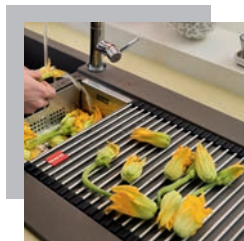

Rolovací rošt

Nerez
366 × 326 × 9 mm

Vhodný ke dřezům:
MRG 611/651-78/651

112.0075.642

1 089 Kč (vč. DPH)
900 Kč (bez DPH)
42 € (vr. DPH)