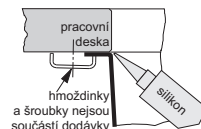

Spodní skříňka od 600 mm

Cena zahrnuje:

Sítkový ventil 3 1/2" s přepadem

Dřez je bez sifonu

122.0203.471

10 890 Kč (vč. DPH)
9 000 Kč (bez DPH)
423 € (vr. DPH)