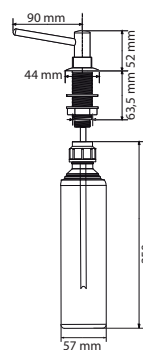

Chrom

119.0084.687

1 331 Kč (vč. DPH)

1 100 Kč (bez DPH)

50 € (vr. DPH)