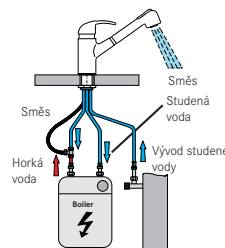

Schéma zapojení beztlakové baterie ⚡ - Se sprchou