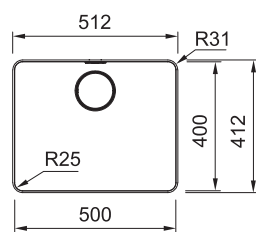

Spodní skříňka od 600 mm

Plochý okraj