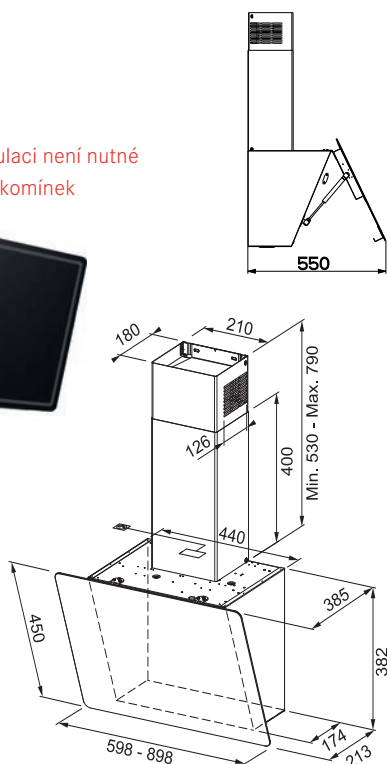

Odsavače par Komínové

Komínový odsavač par SMART VERTICAL 2.0

Pro recirkulaci není nutné
instalovat komínek

FPJ 915 V BK/DG A

Černá

90 cm

330.0573.295

9 922 Kč (vč. DPH)

8 200 Kč (bez DPH)

385 € (vr. DPH)

FPJ 615 V BK/DG A

Černá

60 cm

330.0573.294

9 317 Kč (vč. DPH)

7 700 Kč (bez DPH)

360 € (vr. DPH)

Hodnoty hluku (Akustický výkon/Tlak)

Podle normy EN 60704-3

Hodnoty výkonu

Při vnějším odtahu podle normy EN 61591

1. st. 45 dB(A)_{re 1pW} 33 dB(A)_{re 20 μPa} 260 m³/h

2. st. 54 dB(A)_{re 1pW} 42 dB(A)_{re 20 μPa} 400 m³/h

3. st. 63 dB(A)_{re 1pW} 51 dB(A)_{re 20 μPa} 600 m³/h

Výkon motoru 160 W

Stupně výkonu 3 + Doběh

Průměr odtahu 150/ 120 mm

Energetická třída C

Montáž na stěnu, Volný prostor pro hlavu

Montážní šířka:

FPJ 915 V BK A: 90 cm

FPJ 615 V BK A: 60 cm

Dopor. výška nad varnou deskou pouze 45 cm

Černé sklo, RAL 9017 + Šedá grafika (Rámeček)

Senzorové ovládání

Štěrbínové odsávání

3 Stupně výkonu, Doběh

Omyvatelný kovový tukový filtr

Osvětlení **LED žárovky 2 × 1 W, 4000 K**

S vnějším odtahem i s recirkulací

Hmotnost **14 kg**

**Černý teleskopický komínek je součástí
dodávky**

Příslušenství

Pachové filtry s aktivním uhlím

UF 05 - 112.0016.755

363 Kč (vč. DPH)

300 Kč (bez DPH)

14 € (vr. DPH)

Pachové filtry s dlouhou
životností s aktivním uhlím

(Lze 5-8 × umýt v myčce nádobí)

UF 11 - 112.0174.994

2 420 Kč (vč. DPH)

2 000 Kč (bez DPH)

94 € (vr. DPH)

Zpětná klapka Ø 150 mm

ZK 150 - 133.0056.646

Zpětná klapka Ø 120 mm

ZK 120 - 133.0058.472

399 Kč (vč. DPH)

330 Kč (bez DPH)

15 € (vr. DPH)

Nově nižší hlučnost díky inovaci SOUND PRO