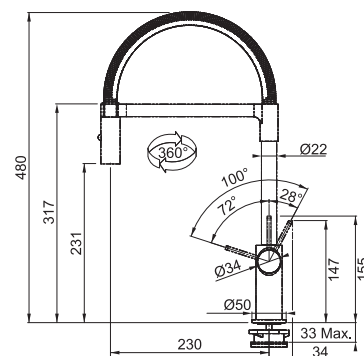

FN 9630.031	115.0265.997	7 139 Kč (vč. DPH)
	Chrom		5 900 Kč (bez DPH)
			277 € (vr. DPH)