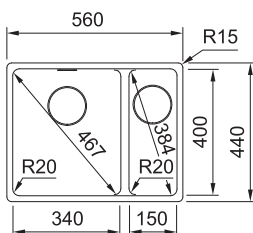

Rozměry **560 × 440 mm**

Výřez **520 × 400 mm (Rádus 20 mm)**

Dřezy **341 × 400 × 200 mm**

150 × 400 × 150 mm

Matná
černá

Šedý
kámen

Bílá-LED

Model 2 135.0669.533 135.0669.535 135.0669.536

Spodní skříňka od 600 mm