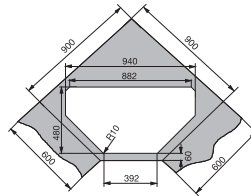

Spodní rohová skříňka 900 × 900 mm nebo 1 050 × 1 050 mm