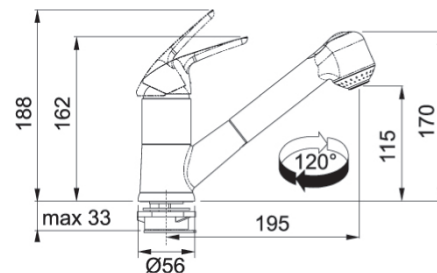

Detail páky

FN 0642.031 ECO
Chrom

115.0380.642 3 630 Kč (vč. DPH)
3 000 Kč (bez DPH)
140 € (vr. DPH)