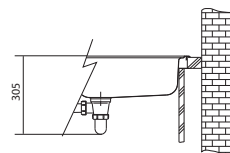

Spodní skříňka od 600 mm

Cena zahrnuje:

Sítkový ventil 3 1/2" s přepadem

Sifon pro úsporu místa 6/4" s odbočkou na myčku nádobí

Otvor pro baterii Ø 35 mm

127.0539.574

10 285 Kč (vč. DPH)

8 500 Kč (bez DPH)

400 € (vr. DPH)

Věnujte prosím pozornost sekci montáže a údržby nerezových dřezů na konci katalogu.