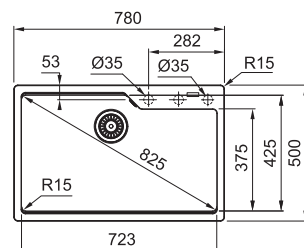

Spodní skříňka od 800 mm

Cena zahrnuje:

Vymezovací podložku pro montáž kuchyňské baterie

Sítkový ventil 3 1/2" s přepadem

Sifon pro úsporu místa 6/4" s odbočkou na myčku nádobí

3 Místa pro vyvrtání otvoru

Možnost umístit dávkovač saponátu (viz. str. 231- 233)

7 139 Kč (vč. DPH)
5 900 Kč (bez DPH)
277 € (vr. DPH)

Věnujte prosím pozornost sekci montáže a údržby Fragranit+ dřezů na konci katalogu.

Doplňky/Příslušenství

NOVÉ

Ke dřezům lze zakoupit doplňky ALL-IN v podobě setu 1, 2, 3 (viz. str. 292) a dále také matné černé příslušenství (viz. str. 29).

Krytka ventilu UBG

Nerez

Ø 113 mm

112.0539.627

242 Kč (vč. DPH)

200 Kč (bez DPH)

9,50 € (vr. DPH)

Miska UBG

Šedý plast

181 × 440 × 92 mm

112.0538.950

363 Kč (vč. DPH)

300 Kč (bez DPH)

14 € (vr. DPH)

Přípravná deska UBG

Bambus

280 × 532 × 33 mm

112.0595.334

847 Kč (vč. DPH)

700 Kč (bez DPH)

33 € (vr. DPH)

Vymezovací podložka

(Nutná pro montáž dávkovače saponátu nebo otoč. sítk. ventilu)

133.0533.532

61 Kč (vč. DPH)

50 Kč (bez DPH)

2,50 € (vr. DPH)