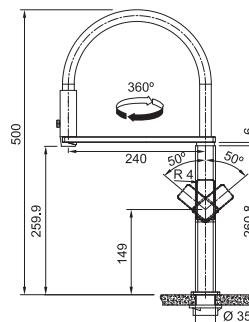

Kuchyňské baterie Tlakové Celonerez

FC 7873 CENTINOX

Není vhodná pro montáž
do nerezových dřezů

Páková směšovací

Tlaková

Otočná 360°

Hranatá základna 5 × 5 cm

**S koncovkou na barevné hadici s kovovou
pružinou uvnitř** osazenou perlátorem

S regulací **Sprcha/Proud**

Kombinace **Nerez/Černá**

Připojení **Hadičky 45 cm**

Průtok vody **8,5 l/min. (3 bar)**

FC 7873.501 CENTINOX
Celonerez

115.0547.855

13 915 Kč (vč. DPH)
11 500 Kč (bez DPH)
540 € (vr. DPH)