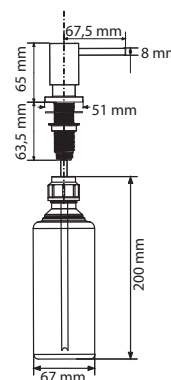

Chrom

119.0281.893 **2 904 Kč (vč. DPH)**
2 400 Kč (bez DPH)
113 € (vr. DPH)