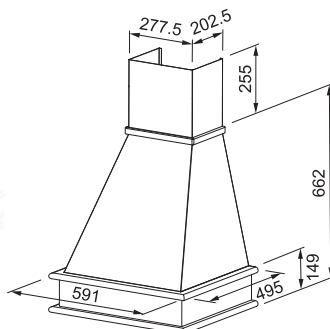

Dekoratívní rám je dodáván bez povrchové úpravy!

FCL 90 A2 EGC

Bílá

89 cm

321.0592.488

11 737 Kč (vč. DPH)

9 700 Kč (bez DPH)

456 € (vr. DPH)

FCL 60 A2 EGC

Bílá

59 cm

321.0592.486

10 769 Kč (vč. DPH)

8 900 Kč (bez DPH)

418 € (vr. DPH)

Hodnoty hluku (Akustický výkon/Tlak)

Podle normy EN 60704-3

Hodnoty výkonu

Při vnějším odtahu podle normy EN 61591

1. st. 54 dB(A)_{re1pW} 42 dB(A)_{re,20,µPa} 250 m³/h

2. st. 61 dB(A)_{re1pW} 49 dB(A)_{re,20,µPa} 330 m³/h

3. st. 68 dB(A)_{re1pW} 56 dB(A)_{re,20,µPa} 460 m³/h

Výkon motoru 115 W

Stupně výkonu 3

Průměr odtahu 150/120 mm

Energetická třída C

Montáž na stěnu

Montážní šířka:

FCL 90 A2 EGC: 89 cm

FCL 60 A2 EGC: 59 cm

Bílý povrch, RAL 9010

Dřevo Olše

Dekoratívní rám bez povrchové úpravy

Posuvné přepínače

3 stupně výkonu

Omyvatelný kovový tukový filtr

Osvětlení **LED žárovky 2 × 4 W, 4000 K**

S vnějším odtahem i s recirkulací

Hmotnost **15,5 kg**

Příslušenství

Pachové filtry s aktivním uhlím

UF 05 - 112.0016.755

363 Kč (vč. DPH)

300 Kč (bez DPH)

14 € (vr. DPH)

Pachové filtry s dlouhou životností s aktivním uhlím

(Lze 5-8 × umýt v myčce nádobí)

UF 11 - 112.0174.994

2 420 Kč (vč. DPH)

2 000 Kč (bez DPH)

94 € (vr. DPH)

Zpětná klapka Ø 150 mm

ZK 150 - 133.0056.646

Zpětná klapka Ø 120 mm

ZK 120 - 133.0058.472

399 Kč (vč. DPH)

330 Kč (bez DPH)

15 € (vr. DPH)

Doporučené čisticí prostředky

Čisticí sprej Cooker Hood Cleaner

Obsah **250 ml, 112.0530.240**

363 Kč (vč. DPH)

300 Kč (bez DPH)

14 € (vr. DPH)