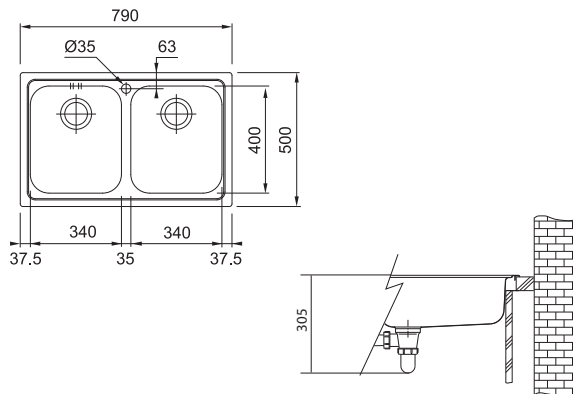

Spodní skříňka od 800 mm

Cena zahrnuje:

Sítkový ventil 3 1/2" s přepadem

Sítkový ventil 3 1/2"

Sifon pro úsporu místa 6/4" s odbočkou na myčku nádobí

Otvor pro baterii Ø 35 mm

101.0199.870

6 171 Kč (vč. DPH)
5 100 Kč (bez DPH)
240 € (vr. DPH)

Věnujte prosím pozornost sekci montáže a údržby nerezových dřezů na konci katalogu.

Model 2 (Odkapávací plocha vpravo), Model 7 (Odkapávací plocha vlevo)

Doplňky/Příslušenství

NOVÉ

Ke dřezům lze zakoupit doplňky ALL-IN v podobě setu 1, 2, 3 (viz. str. 292).

Miska LLX
Nerez
172 × 412 × 55 mm
112.0057.850

1 210 Kč (vč. DPH)
1 000 Kč (bez DPH)
47 € (vr. DPH)

Přípravná deska LLX
Bambus
280 × 532 × 33 mm
112.0595.334

847 Kč (vč. DPH)
700 Kč (bez DPH)
33 € (vr. DPH)

Miska LLX 651
Nerez
165 × 306 × 77 mm
112.0040.691

726 Kč (vč. DPH)
600 Kč (bez DPH)
28 € (vr. DPH)