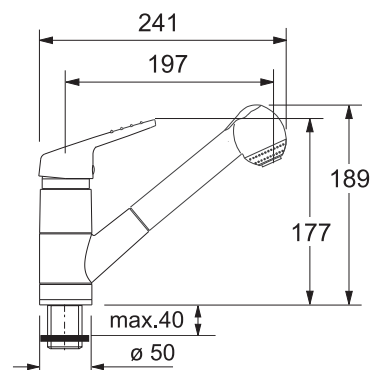

FC 6381.501 TAROS NEO
Celonerez

115.0596.381 6 897 Kč (vč. DPH)
5 700 Kč (bez DPH)
268 € (vr. DPH)

FG 4510

Páková směšovací
Tlaková
Otočná 120°
Sklopná
Výška po sklopení **40 mm**
S vyťahovací koncovkou
S regulací **Sprcha/Proud**
Pochromovaná sprchová hadice **150 cm**
Připojení **Hadičky 60 cm**
Průtok vody **8,7 l/min. (3 bar)**