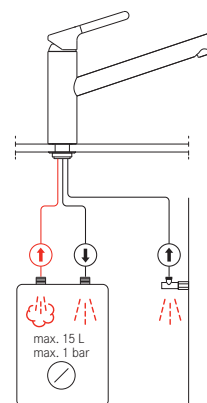

Připojení **Hadičky 45 cm**

Průtok vody **10 l/min. (3 bar)**

Technologie pro úsporu vody

Eco technologie (Úspora teplé vody)

FC 3 148.031 ORBIT
Chrom

115.0623.148 3 993 Kč (vč. DPH)
3 300 Kč (bez DPH)
155 € (vr. DPH)