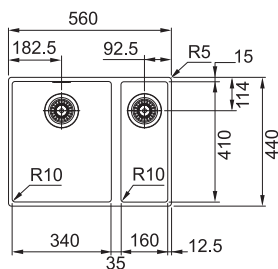

Rozměry **560 × 440 mm**

Výřez **Šablona v elektronické podobě ke stažení na www.franke.cz v sekci**

Technická dokumentace

Dřezy **340 × 410 × 200 mm**
160 × 410 × 150 mm

Model 2 125.0363.804 125.0582.208 125.0363.803

Spodní skříňka od 600 mm