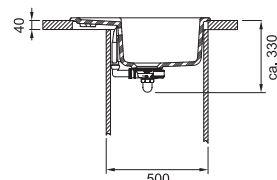

Rozměry 620 × 510 mm

Výřez 600 × 490 mm (Rádus 20 mm)

Dřez 351 × 420 × 200 mm

Cena zahrnuje:

Easy Click síťkový ventil 3 1/2" s přepadem

Otvor pro baterii Ø 35 mm a pro Easy click knoflík Ø 35 mm

Dřez je bez sifonu