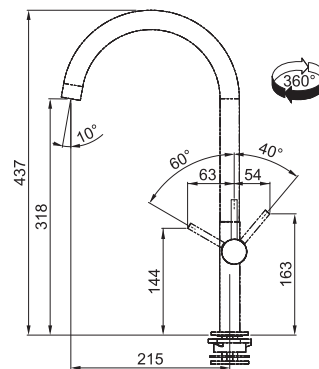

Kuchyňské baterie Tlakové

FN 1873

Páková směšovací
Tlaková
Otočná 360°
Připojení **Hadičky 45 cm**
Průtok vody **10 l/min. (3 bar)**
Technologie pro úsporu vody