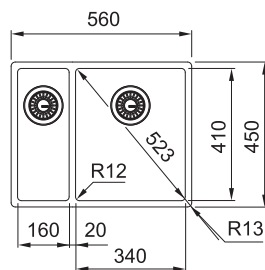

Rozměry **560 × 450 mm**

Výřez **530 × 420 mm (Rádus 10 mm)**

Vyfrézování drážky po celém obvodu výřezu o hloubce 1,3 mm (562 × 452 mm, R 14 mm)

Dřezy **160 × 410 × 140 mm**
340 × 410 × 200 mm

Nerez

Spodní skříňka od 600 mm