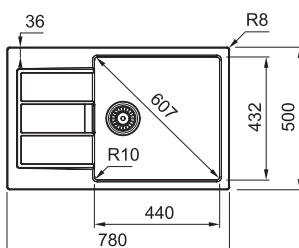

Spodní skříňka od 600 mm

Cena zahrnuje:

Sítkový ventil 3 1/2" s přepadem

Sifon pro úsporu místa 6/4" s odbočkou na myčku nádobí

Pozor! Bez otvoru na baterii

(Otvor lze vyvrtat vykrúžovacím vrtákem přímo při montáži)

5 324 Kč (vč. DPH)
4 400 Kč (bez DPH)
207 € (vr. DPH)

Doplňky/Příslušenství

NOVĚ

Ke dřezům lze zakoupit doplňky ALL-IN v podobě setu 1, 2, 3 (viz. str. 292).

Miska S2D
Šedý plast
179 × 456 × 92 mm
112.0512.280
399 Kč (vč. DPH)
330 Kč (bez DPH)
15 € (vr. DPH)

Přípravná deska S2D
Bambus
280 × 532 × 33 mm
112.0595.334
847 Kč (vč. DPH)
700 Kč (bez DPH)
33 € (vr. DPH)