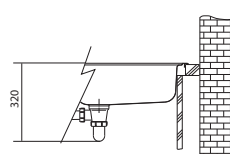

Dřez **540 × 410 × 200 mm**

Nerez

Spodní skříňka od 600 mm

Cena zahrnuje:

Otočný síťový ventil 3 1/2" s přepadem
Sifon pro úsporu místa 6/4" s odbočkou na myčku nádobí
Otvor pro baterii Ø 35 mm a pro otočný knoflík Ø 35 mm