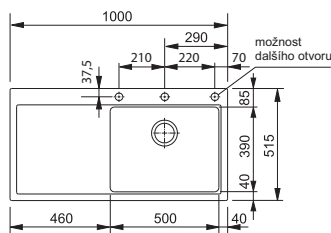

Cena zahrnuje:

Easy Click síťový ventil 3 1/2" s přepadem

Sífon pro úsporu místa 6/4" s odbočkou na myčku nádobí

3 Místa pro vyvrtání otvoru

Možnost umístit dávkovač saponátu (viz. str. 231- 233)

13 310 Kč (vč. DPH)
11 000 Kč (bez DPH)
518 € (vr. DPH)

Doplňky/Příslušenství

Ke dřezům lze zakoupit doplňky ALL-IN v podobě setu 1, 2, 3 (viz. str. 292) a dále také matné černé příslušenství (viz. str. 29).

Miska MTG 611

(u MTG 651-100 v ceně)

Nerez

158 × 406 × 55 mm

112.0018.817

1 210 Kč (vč. DPH)

1 000 Kč (bez DPH)

47 € (vr. DPH)

Přípravná deska MTG

Bezpečnostní sklo

280 × 408 mm

112.0017.900

1 089 Kč (vč. DPH)

900 Kč (bez DPH)

42 € (vr. DPH)

Rolovací rošt MTG

Nerez

298 × 410 × 9 mm

112.0256.867

1 210 Kč (vč. DPH)

1 000 Kč (bez DPH)

47 € (vr. DPH)

Koš MTG

Nerez

285 × 350 × 145 mm

112.0018.988

726 Kč (vč. DPH)

600 Kč (bez DPH)

28 € (vr. DPH)

Easy Click knoflík MTG

Chrom

112.0611.460

1 089 Kč (vč. DPH)

900 Kč (bez DPH)

42 € (vr. DPH)

17 182 Kč (vč. DPH)
14 200 Kč (bez DPH)
668 € (vr. DPH)

Cena včetně misky