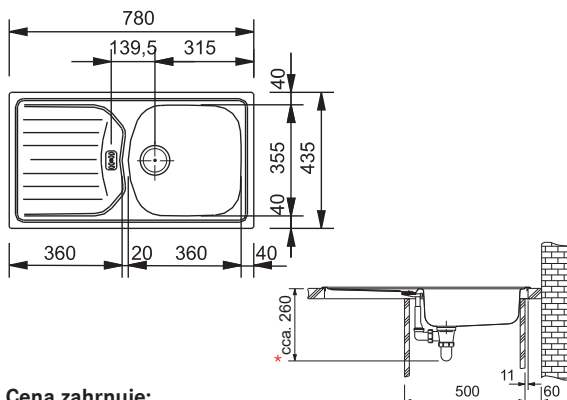

Rozměry **780 × 435 mm**

Výřez **760 × 415 mm**

Dřez **360 × 355 × 140 mm**

Nerez

Spodní skříňka **od 500 mm**,
po úpravě skříňky i **od 450 mm**

Cena zahrnuje:

Sítkový ventil 3 1/2" s přepadem

Sifon 6/4" s odbočkou na myčku nádobí

Možnost objednat otvor pro baterii a pro otočný knoflík sítk. ventilu

101.0286.132

2 057 Kč (vč. DPH)

1 700 Kč (bez DPH)

80 € (vr. DPH)

Věnujte prosím pozornost sekci montáže a údržby nerezových dřezů na konci katalogu.

ETN 614 NOVA 6/4"