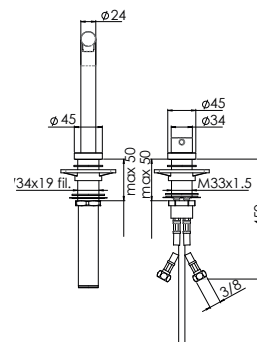

FN 7483 ACTIVE

Baterie zůstává plně funkční i při zasunutí směrem dolů

Páková směšovací
Tlaková
Otočná 360°
S vyťahovací koncovkou osazenou perlátorem
Opletená sprchová hadice **150 cm**
Připojení **Hadičky 45 cm**
Baterie potřebuje 2 otvory
Ø 35 mm na dřezu/v pracovní desce
Průtok vody **10,5 l/min. (3 bar)**