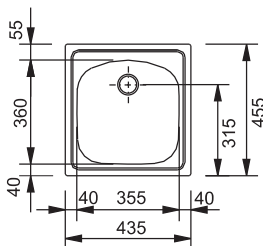

Spodní skříňka od 450 mm

Cena zahrnuje:

Ventil 6/4" s přepadem

Sifon 6/4" s odbočkou na myčku nádobí

Možnost objednat otvor pro baterii

101.0286.106

1 936 Kč (vč. DPH)

1 600 Kč (bez DPH)

75 € (vr. DPH)

Věnujte prosím pozornost sekci montáže a údržby nerezových dřezů na konci katalogu.

* Platí pouze při použití sifonu pro úsporu místa