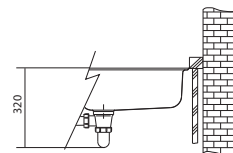

Cena zahrnuje:

Sítkový ventil 3 1/2" s přepadem

Sifon pro úsporu místa 6/4" s odbočkou na myčku nádobí

127.0395.015

10 769 Kč (vč. DPH)
8 900 Kč (bez DPH)
418 € (vr. DPH)

Věnujte prosím pozornost sekci montáže a údržby nerezových dřezů na konci katalogu.