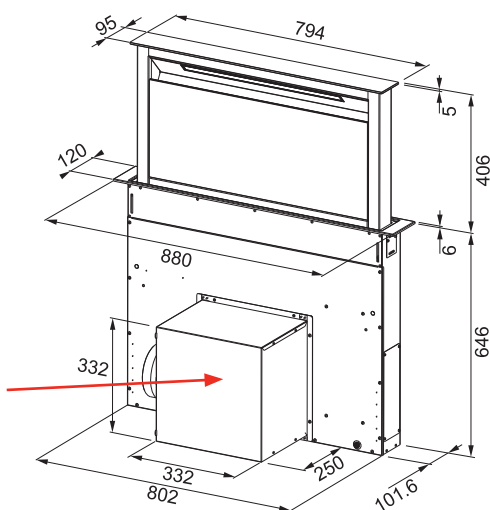

Motor odsavače lze umístit z obou stran
a lze s ním pootočit v intervalu 90 stupňů.