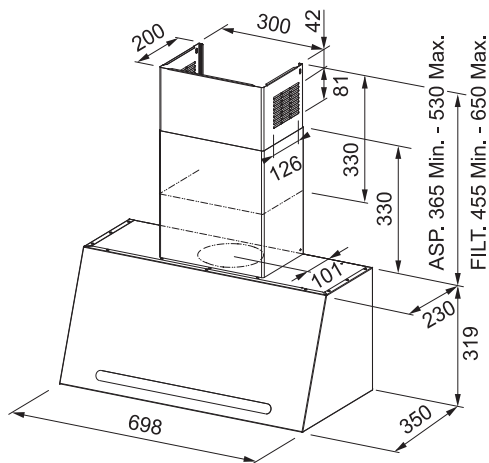

Odsavače par Komínové

Komínový odsavač par COUNTRY

FCO 70 CO

Barva mosaz

70 cm

321.0576.467

19 965 Kč (vč. DPH)

16 500 Kč (bez DPH)

776 € (vr. DPH)

Hodnoty hluku (Akustický výkon/Tlak)

Podle normy EN 60704-3

Hodnoty výkonu

Při vnějším odtahu podle normy EN 61591

1. st.	45 dB(A)_{re1pW}	33 dB(A)_{re 20 µPa}	280 m³/h
2. st.	52 dB(A)_{re1pW}	40 dB(A)_{re 20 µPa}	420 m³/h
3. st.	62 dB(A)_{re1pW}	50 dB(A)_{re 20 µPa}	600 m³/h
Výkon motoru	250 W		
Stupně výkonu	3		
Průměr odtahu	150/120 mm		

Nově nižší hlučnost díky inovaci SOUND PRO

Energetická třída **B**

Montáž na stěnu

Montážní šířka **70 cm**

Povrch Barva mosaz

Ovládání pomocí jediného knoflíku

3 Stupně výkonu

Omyvatelný kovový tukový filtr

Osvětlení **LED žárovky 2 × 1 W, 4000 K**

S vnějším odtahem i s recirkulací

Hmotnost **17 kg**

Příslušenství

Pachové filtry s aktivním uhlím

UF 05 - 112.0016.755

363 Kč (vč. DPH)

300 Kč (bez DPH)

14 € (vr. DPH)

Pachové filtry s dlouhou životností s aktivním uhlím

(Lze 5-8 × umýt v myčce nádobí)

UF 11 - 112.0174.994

2 420 Kč (vč. DPH)

2 000 Kč (bez DPH)

94 € (vr. DPH)

Zpětná klapka Ø 150 mm

ZK 150 - 133.0056.646

Zpětná klapka Ø 120 mm

ZK 120 - 133.0058.472

399 Kč (vč. DPH)

330 Kč (bez DPH)

15 € (vr. DPH)