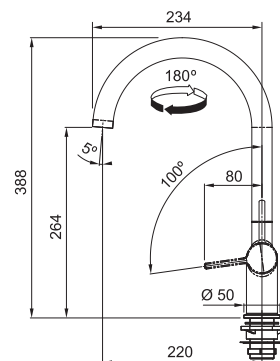

Kuchyňské baterie Tlakové

FN 4089 ACTIVE NEW NOVÉ

Páková směšovací
Tlaková
Otočná 180°
Připojení **Hadičky 55 cm**
Průtok vody **8,3 l/min. (3 bar)**
Laminární průtok vody
Technologie pro úsporu vody
ECO kartuše

	FN 4089.031 ACTIVE NEW Chrom	115.0653.395	5 445 Kč (vč. DPH) 4 500 Kč (bez DPH) 212 € (vr. DPH)
	FN 4089.901 ACTIVE NEW Matná černá (Barevný nástřik)	115.0653.398	6 897 Kč (vč. DPH) 5 700 Kč (bez DPH) 268 € (vr. DPH)
	FN 4089.902 ACTIVE NEW Matná bílá (Barevný nástřik)	115.0653.399	6 897 Kč (vč. DPH) 5 700 Kč (bez DPH) 268 € (vr. DPH)

FN 4090 ACTIVE NEW NOVÉ

Páková směšovací
Tlaková
Otočná 180°
S vyťahovací koncovkou osazenou perlátorem
S regulací **Sprcha/Proud**
Opletená sprchová hadice **150 cm**
Připojení **Hadičky 55 cm**
Průtok vody **7,5 l/min. (3 bar)**
Laminární průtok vody
Technologie pro úsporu vody
ECO kartuše