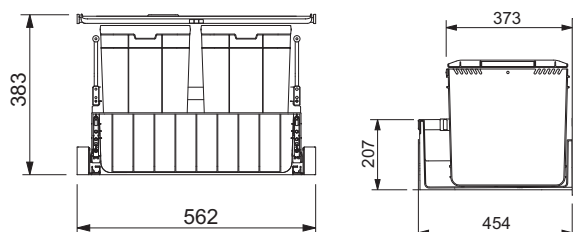

121.0150.143 2 × 22 l **11 495 Kč (vč. DPH)**
9 500 Kč (bez DPH)
447 € (vr. DPH)

121.0150.146 2 × 10 l, 1 × 22 l **11 495 Kč (vč. DPH)**
9 500 Kč (bez DPH)
447 € (vr. DPH)

Náhradní díly/Doplňky

Koš 300

Objem 22 l

204 × 353 × 345 mm

133.0083.919

1 815 Kč (vč. DPH)

1 500 Kč (bez DPH)

70 € (vr. DPH)

Koš 300

Objem 10 l

204 × 168 × 345 mm

133.0083.842

1 210 Kč (vč. DPH)

1 000 Kč (bez DPH)

47 € (vr. DPH)

Kryt uhlíkového filtru

73 × 164 × 16 mm

133.0033.663

121 Kč (vč. DPH)

100 Kč (bez DPH)

4,70 € (vr. DPH)

Uhlíkový filtr – Sada 6 kusů

63 × 153 × 15 mm

133.0038.254

121 Kč (vč. DPH)

100 Kč (bez DPH)

4,70 € (vr. DPH)