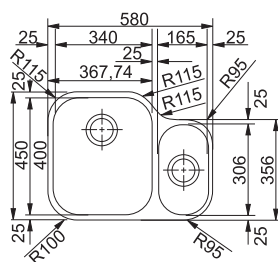

Rozměry **765 × 450 mm**

Výřez **Dle šablony**
Dřezy **2 × 340 × 400 × 190 mm**

Nerez

Věnujte prosím pozornost sekci montáže a údržby nerezových dřezů na konci katalogu.

Model 2 (Odkapávací miska vpravo)

Spodní skříňka od 600 mm

Model 2