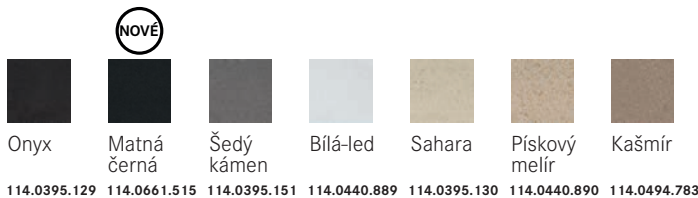

Cena zahrnuje:

Sítkový ventil 3 1/2" s přepadem

Sífon pro úsporu místa 6/4" s odbočkou na myčku nádobí

4 Místa pro vyvrtání otvoru

Možnost umístit dávkovač saponátu (viz. str. 231- 233)

Pozor! Umístění dávkovače do skříňky od 600 mm