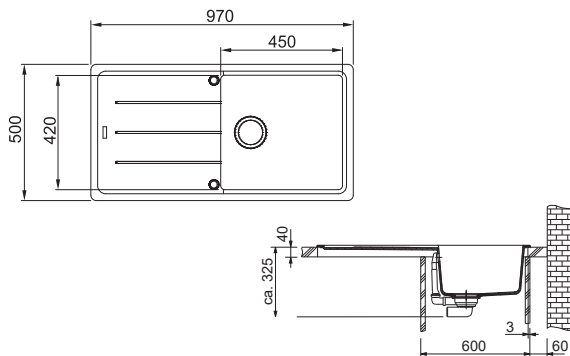

Spodní skříňka od 600 mm

Cena zahrnuje:

Sítkový ventil 3 1/2" s přepadem

Sifon pro úsporu místa 6/4" s odbočkou na myčku nádobí