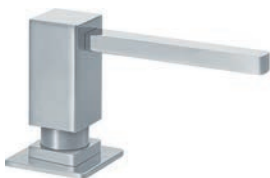

Dávkovač saponátu CENTINOX

Objem **250 ml**

Vrchní plnění

Pro otvor $\varnothing$ 25 – 35 mm

Hranatá základna 4 × 4 cm