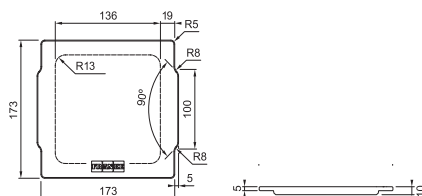

Víko na malou misku

Bambus
173 × 173 × 10 mm

133.0655.227

605 Kč (vč. DPH)
500 Kč (bez DPH)
24 € (vr. DPH)

Rolovací podložka

Silikon, Tepelná odolnost max. 170 °C
350 × 400 × 6 mm

133.0655.232

2 178 Kč (vč. DPH)
1 800 Kč (bez DPH)
85 € (vr. DPH)