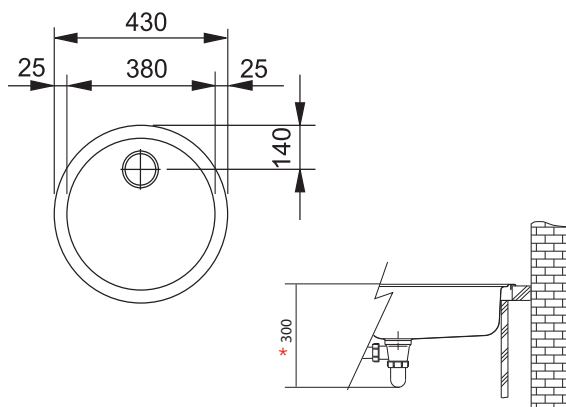

Rambla Nerez

Rondo Nerez

RAN 610-38 3 1/2"

Rozměry \varnothing 430 mm

Výřez \varnothing 414 mm

Dřez \varnothing 380 × 180 mm

Nerez

Spodní skříňka od 450 mm