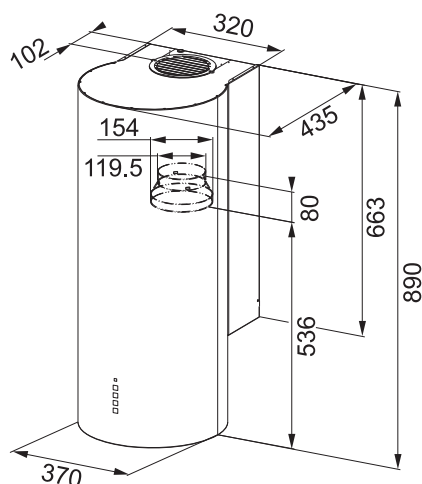

335.0518.748

15 730 Kč (vč. DPH)

13 000 Kč (bez DPH)

611 € (vr. DPH)

Hodnoty hluku (Akustický výkon/Tlak)

Podle normy EN 60704-3

Hodnoty výkonu

Při vnějším odtahu podle normy EN 61591

1. st. 52 dB(A)_{re 1pW} 40 dB(A)_{re 20 μPa} 290 m³/h

2. st. 61 dB(A)_{re 1pW} 49 dB(A)_{re 20 μPa} 430 m³/h

3. st. 66 dB(A)_{re 1pW} 54 dB(A)_{re 20 μPa} 540 m³/h

Int. 69 dB(A)_{re 1pW} 57 dB(A)_{re 20 μPa} 620 m³/h

Výkon motoru 250 W

Stupně výkonu 3 + Int.

Průměr odtahu 150/120 mm

Energetická třída **B**

Montáž na stěnu

Montážní šířka **37 cm**

Nerezový povrch

Tlačítkové ovládání

3 Stupně výkonu, Intenzivní stupeň

Omyvatelný kovový tukový filtr

Osvětlení **LED žárovky 2 × 2,2 W, 4000 K**

S vnějším odtahem i s recirkulací

Možnost odtahu dozadu

Hmotnost **14 kg**

Nově nižší hlučnost díky inovaci SOUND PRO

Příslušenství

Pachový filtr s aktivním uhlím

UF 06 - 112.0016.756

363 Kč (vč. DPH)

300 Kč (bez DPH)

14 € (vr. DPH)

Pachový filtr s dlouhou životností s aktivním uhlím

(Lze 5-8 × umýt v myčce nádobí)

UF 12 - 112.0174.992

1 573 Kč (vč. DPH)

1 300 Kč (bez DPH)

61 € (vr. DPH)

Zpětná klapka $\varnothing$ 150 mm

ZK 150 - 133.0056.646

Zpětná klapka $\varnothing$ 120 mm

ZK 120 - 133.0058.472

399 Kč (vč. DPH)

330 Kč (bez DPH)

15 € (vr. DPH)

Doporučené čisticí prostředky

Čisticí sprej Cooker Hood Cleaner

Obsah **250 ml, 112.0530.240**

363 Kč (vč. DPH)

300 Kč (bez DPH)

14 € (vr. DPH)