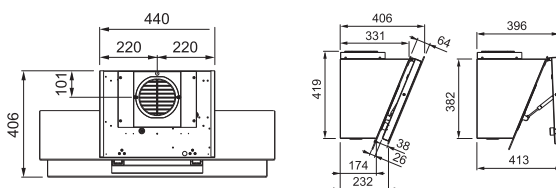

Odsavače par Komínové

Komínový odsavač par MARIS 2.0

FMA 2.0 607 BK