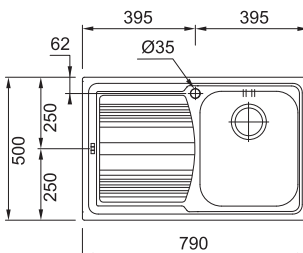

Cena zahrnuje:

Sítkový ventil 3 1/2" s přepadem

Sífon pro úsporu místa 6/4" s odbočkou na myčku nádobí

Otvor pro baterii Ø 35 mm

Možnost objednat otvor pro otočný knoflík sítkového ventilu

Model 2 101.0120.187

Model 7 101.0120.188

4 598 Kč (vč. DPH)

3 800 Kč (bez DPH)

179 € (vr. DPH)

Model 2 101.0120.183

Model 7 101.0120.184

5 203 Kč (vč. DPH)

4 300 Kč (bez DPH)

202 € (vr. DPH)

Věnujte prosím pozornost sekci montáže a údržby nerezových dřezů na konci katalogu.