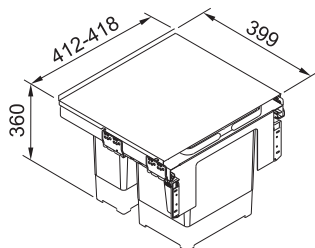

Spodní skříňka 450 mm