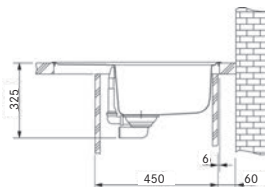

Spodní skříňka od 450 mm