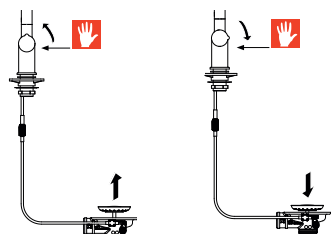

FN 5351 ACTIVE TWIST NOVÉ

Páková směšovací
Tlaková
Otočná 180°
S vytahovací koncovkou osazenou perlátorem
S regulací **Sprcha/Proud**
Opletená sprchová hadice **150 cm**
Připojení **Hadičky 55 cm**
Průtok vody **7,5 l/min. (3 bar)**
Laminární průtok vody
Technologie pro úsporu vody
ECO kartuše