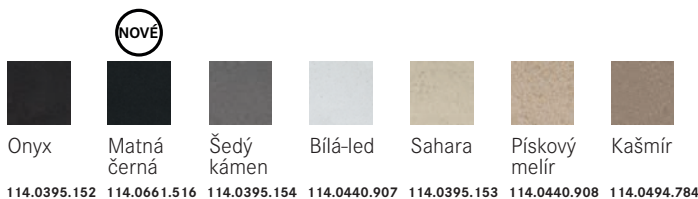

Cena zahrnuje:

Sítkový ventil 3 1/2" s přepadem

Sífon pro úsporu místa 6/4" s odbočkou na myčku nádobí

4 Místa pro vyvrtání otvoru

Možnost umístit dávkovač saponátu (viz. str. 231- 233)

Pozor! Umístění dávkovače do skříňky od 600 mm