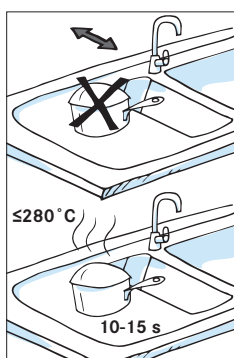

- Vždy se vyhněte používání kovových čisticích houbiček a drátěnek, protože jejich kovové části ulpívají na povrchu dřezu. Nezanechávejte dlouho na povrchu dřezu ocelové a litinové kuchyňské potřeby. Pokud přesto na povrchu zanechají skvrny, můžete je odstranit pomocí houbičky a čisticího prostředku na dřezu.
- Nezanechávejte ve dřezu přes noc plastové podložky do dřezu, vlhké čisticí houbičky a hadříky, protože pod sebou a v sobě zadržují vodu, a tak může dojít ke vzniku vrstvy vodního kamene na povrchu dřezu.
- **Dbejte na to, aby dřez nepřišel do styku s koncentrovanými bělicími prostředky nebo produkty obsahujícími chlorové účinné látky (odstraňovače nátěrů a prostředky na čištění štětců), s kyselinami (odstraňovač vodního kamene z konvice), s louhem sodným (čističe odpadu např. KRTEK) nebo s čisticími prostředky na trouby a prostředky obsahujícími kysličník uhlíčitý. Použití těchto prostředků způsobuje odbarvení materiálu dřezu a trvalé neodstranitelné skvrny, popř. naleptání povrchu.**
- Dřez je krátkodobě odolný proti teplotám až do 280 °C (10 - 15 vteřin) a nemělo by dojít k jakémukoli poškození. Přesto ale nedoporučujeme, aby byl dřez používán jako odkládací prostor ke chlazení vařících předmětů. Pro tento účel používejte oddělenou odkládací plochu a podložku. Nevylévejte horký olej do dřezu, mohlo by dojít k narušení povrchu. Horký olej má o mnoho vyšší teplotu než je 280 °C.
- Nepoužívejte dřez ke krájení potravin.