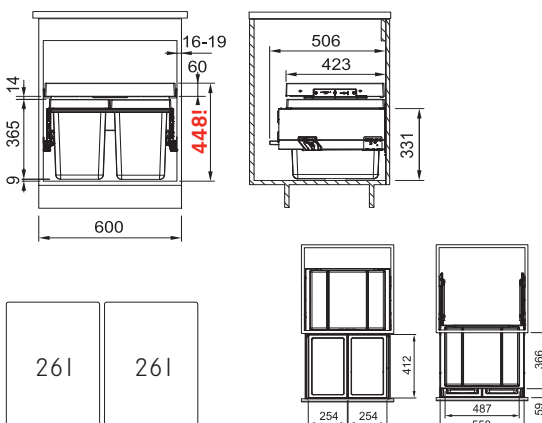

Spodní skříňka 600 mm

Čelní výsuv

Min. montážní prostor **564 × 506 × 448 mm**

Třídění odpadků **Dvoudruhové**

Barva **Černá/Šedá**

2 Koše

Výsuvná zásuvka nad košem **v ceně koše**

Výsuvná zásuvka obsahuje aktivní uhlíkový filtr, který pohlcuje nepříjemné pachy.

Součástí koše je plnovýsuv s tlumením, které zaručuje tichý dojezd.

(Výsuv od firmy GRASS)

121.0557.764

2 × 26 l **7 986 Kč (vč. DPH)**
6 600 Kč (bez DPH)
310 € (vr. DPH)