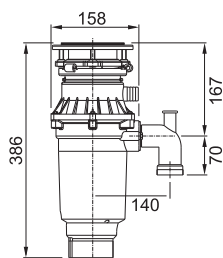

Drtiče odpadu

Turbo Elite Slim TE-75S

Rozměr **158 × 386 mm**
Výkon **550 W; 0,75 HP**
Otáčky/min. **2 700**
Montážní otvor **3 1/2"**
Hmotnost **5 kg**
Hlučnost **40-45 dB(A)**

Motor vysokootáčkový s permanentním magnetem
Drticí elementy z nerezové oceli
Tělo z kompozitu