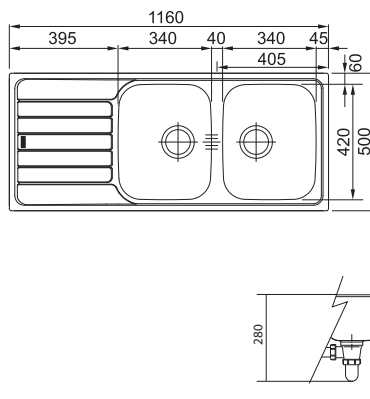

Spodní skříňka od 800 mm

Cena zahrnuje:

Sítkový ventil 3 1/2" s přepadem

Sítkový ventil 3 1/2"

Sifon pro úsporu místa 6/4" s odbočkou na myčku nádobí

Možnost objednat otvor pro baterii a pro otočný knoflík sít. ventilu

101.0504.083

5 566 Kč (vč. DPH)

4 600 Kč (bez DPH)

216 € (vr. DPH)

Věnujte prosím pozornost sekci montáže a údržby nerezových dřezů na konci katalogu.

Doplňky/Příslušenství

NOVĚ

Ke dřezům lze zakoupit doplňky ALL-IN v podobě setu 1, 2, 3 (viz. str. 292).

Přípravná deska SKX
Bambus

280 × 532 × 33 mm

112.0595.334

847 Kč (vč. DPH)

700 Kč (bez DPH)

33 € (vr. DPH)

Miska SKX 651

Nerez

187 × 297 × 72 mm

112.0461.942

968 Kč (vč. DPH)

800 Kč (bez DPH)

38 € (vr. DPH)

Doporučené čisticí prostředky

Čisticí pasta Twister

Obsah **125 ml, 112.0007.715**

194 Kč (vč. DPH)

160 Kč (bez DPH)

7,50 € (vr. DPH)