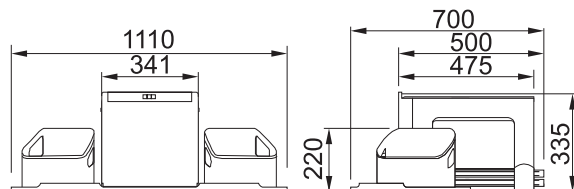

134.0055.286	2 × 18 l + 2 Postranní koše	5 203 Kč (vč. DPH) 4 300 Kč (bez DPH) 200 € (vr. DPH)
134.0055.288	1 × 18 l, 2 × 8 l + 2 Postranní koše	5 324 Kč (vč. DPH) 4 400 Kč (bez DPH) 207 € (vr. DPH)

Náhradní díly/Doplňky

(Ilustr. foto)

Koše Cube

Objem 8 l, 160 × 220 × 290 mm

133.0016.359
484 Kč (vč. DPH)
400 Kč (bez DPH)
19 € (vr. DPH)

Objem 18 l, 220 × 310 × 290 mm

133.0016.358
605 Kč (vč. DPH)
500 Kč (bez DPH)
23,50 € (vr. DPH)

Objem 14 l, 185 × 315 × 290 mm

133.0023.966
605 Kč (vč. DPH)
500 Kč (bez DPH)
23,50 € (vr. DPH)

Klipy, 4 ks

133.0016.354
182 Kč (vč. DPH)
150 Kč (bez DPH)
7 € (vr. DPH)

Víka Cube

Nejsou součástí dodávky,
nutno objednat zvlášť

Na objem 8 l

133.0014.278
145 Kč (vč. DPH)
120 Kč (bez DPH)
5,60 € (vr. DPH)

Na objem 14 l

133.0028.395
545 Kč (vč. DPH)
450 Kč (bez DPH)
21 € (vr. DPH)

Na objem 18 l

133.0014.739
545 Kč (vč. DPH)
450 Kč (bez DPH)
21 € (vr. DPH)