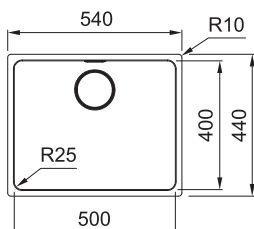

Spodní skříňka od 600 mm

Cena zahrnuje:

Easy click síťový ventil 3 1/2" s přepadem a nerez. krytkou ventilu
Sifon pro úsporu místa 6/4" s odbočkou na myčku nádobí

122.0637.420

12 705 Kč (vč. DPH)
10 500 Kč (bez DPH)
494 € (vr. DPH)

Věnujte prosím pozornost sekci montáže a údržby nerezových dřezů na konci katalogu.

Doplňky/Příslušenství

NOVÉ

Miska MYX
Nerez/Černý plast
156,4 × 419 × 53,5 mm
112.0659.398
1 452 Kč (vč. DPH)
1 200 Kč (bez DPH)
56 € (vr. DPH)

Přípravná deska MYX
Kompozit. materiál Paperstone®
180 × 412 × 13 mm
112.0591.082
2 541 Kč (vč. DPH)
2 100 Kč (bez DPH)
99 € (vr. DPH)

Rolovací rošt MYX
Nerez
267 × 424 × 12 mm
112.0591.081
1 573 Kč (vč. DPH)
1 300 Kč (bez DPH)
61 € (vr. DPH)

Odkapávací táč MYX
Nerez/Černý plast
298 × 412 × 17 mm
112.0602.288
2 904 Kč (vč. DPH)
2 400 Kč (bez DPH)
113 € (vr. DPH)

Easy Click knoflík MYX
Chrom
Pro otvor $\varnothing$ 35 mm
112.0611.460
1 089 Kč (vč. DPH)
900 Kč (bez DPH)
42 € (vr. DPH)