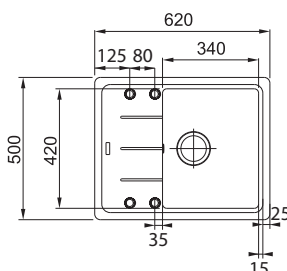

Spodní skříňka od 450 mm

Cena zahrnuje:

Sítkový ventil 3 1/2" s přepadem

Sifon pro úsporu místa 6/4" s odbočkou na myčku nádobí

4 Místa pro vyvrtání otvoru

Možnost umístit dávkovač saponátu (viz. str. 231-233)

Pozor! Umístění dávkovače do skříňky od 600 mm

5 687 Kč (vč. DPH)

4 700 Kč (bez DPH)

221 € (vr. DPH)

Doplňky/Příslušenství

NOVĚ

Ke dřezům lze zakoupit doplňky ALL-IN v podobě setu 1, 2, 3 (viz. str. 292) a dále také matné černé příslušenství (viz. str. 29).

Miska BFG

Šedý plast

181 × 440 × 92 mm

112.0538.950

363 Kč (vč. DPH)

300 Kč (bez DPH)

14 € (vr. DPH)

Přípravná deska BFG

Bambus

280 × 532 × 33 mm

112.0595.334

847 Kč (vč. DPH)

700 Kč (bez DPH)

33 € (vr. DPH)

Pozor! Baterie je umístěna ve vypádané odkapávací ploše a je mírně nakloněna.