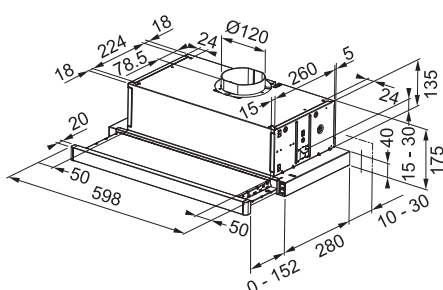

Vestavný výsuvný odsavač par **TELESCOPIC**
K zabudování do skříňky

Montáž přes boční úchyty

Montáž přes nosnou plochu

60 3≡

FTC 632L GR/XS

Nerez

60 cm

315.0547.796