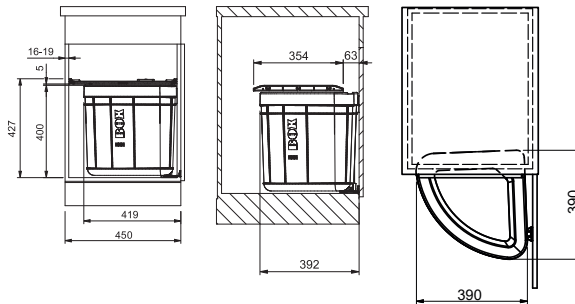

Spodní skříňka 450 mm

121.0307.565

40 l **4 477 Kč (vč. DPH)**
3 700 Kč (bez DPH)
174 € (vr. DPH)