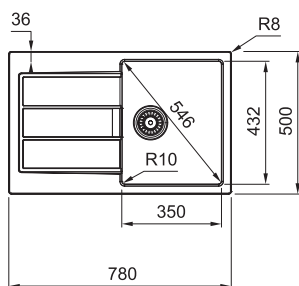

Spodní skříňka od 500 mm

Cena zahrnuje:

Sítkový ventil 3 1/2" s přepadem

Sifon pro úsporu místa 6/4" s odbočkou na myčku nádobí

Pozor! Bez otvoru na baterii

(Otvor lze vyvrtat vykrúžovacím vrtákem přímo při montáži)

4 961 Kč (vč. DPH)
4 100 Kč (bez DPH)
193 € (vr. DPH)