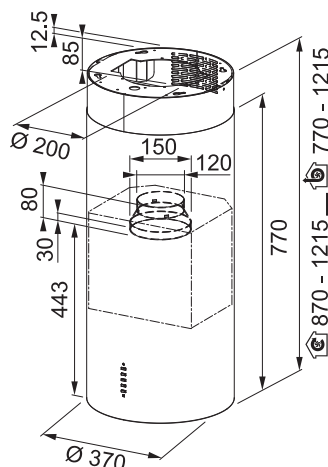

Odsavače par Ostrůvkové

Ostrůvkový odsavač par TUBE

FTU PLUS 3707 I XS

Nerez

37 cm

335.0588.221 22 385 Kč (vč. DPH)
18 500 Kč (bez DPH)
870 € (vr. DPH)

FTU PLUS 3707 I BK

Matná černá

37 cm

335.0588.180 23 958 Kč (vč. DPH)
19 800 Kč (bez DPH)
931 € (vr. DPH)

FTU PLUS 3707 I WH

Matná bílá

37 cm

335.0588.222 23 958 Kč (vč. DPH)
19 800 Kč (bez DPH)
931 € (vr. DPH)

Hodnoty hluku (Akustický výkon/Tlak)

Podle normy EN 60704-3

Hodnoty výkonu

Při vnějším odtahu podle normy EN 61591

1. st.	48 dB(A)_{re1pW}	36 dB(A)_{re20µPa}	280 m³/h
2. st.	56 dB(A)_{re1pW}	44 dB(A)_{re20µPa}	400 m³/h
3. st.	65 dB(A)_{re1pW}	53 dB(A)_{re20µPa}	570 m³/h
Int.	69 dB(A)_{re1pW}	57 dB(A)_{re20µPa}	700 m³/h
Výkon motoru	250 W		
Stupně výkonu	3 + Int.		
Průměr odtahu	150 mm		

Nově nižší hlučnost díky inovaci SOUND PRO

Energetická třída A

Průměr 37 cm

FTU PLUS 3707 I XS: Nerezový povrch

FTU PLUS 3707 I BK: Matný černý povrch,

NCS S 9000-N*

FTU PLUS 3707 I WH: Matný bílý povrch,

NCS S 0500-N*

Tlačítkové ovládání

Štěrbínové odsávání

3 Stupně výkonu, Intenzivní stupeň

Ukazatel nasycení filtru

Omyvatelný kovový tukový filtr

Osvětlení LED žárovky 2 × 1 W, 4000 K

S vnějším odtahem i s recirkulací

Hmotnost 28 kg

Příslušenství

Pachový filtr s aktivním uhlím

UF 06 - 112.0016.756

363 Kč (vč. DPH)

300 Kč (bez DPH)

14 € (vr. DPH)

Pachový filtr s dlouhou životností s aktivním uhlím

(Lze 5-8 × umýt v myčce nádobí)

UF 12 - 112.0174.992

1 573 Kč (vč. DPH)

1 300 Kč (bez DPH)

61 € (vr. DPH)

Dálkový ovladač

112.0174.991

968 Kč (vč. DPH)

800 Kč (bez DPH)

38 € (vr. DPH)

Prodloužení komínku

Výška 990 mm (Nahr. horní část)

Nerez - 112.0049.382

10 890 Kč (vč. DPH)

9 000 Kč (bez DPH)

424 € (vr. DPH)

Matná černá - 112.0604.855

12 100 Kč (vč. DPH)

10 000 Kč (bez DPH)

470 € (vr. DPH)

Matná bílá - 112.0615.789

10 890 Kč (vč. DPH)

9 000 Kč (bez DPH)

424 € (vr. DPH)

Zpětná klapka Ø 150 mm

ZK 150 - 133.0056.646

399 Kč (vč. DPH)

330 Kč (bez DPH)

15 € (vr. DPH)

* Vzorník NCS (Natural Color System®)

Pečlivě připravený vzorník barev vypracovaný na základě vyhodnocení velkého množství subjektivních vyjádření pracovníků z oblasti vědy, architektury, psychologie, módního návrhářství a objektivního měření barevnosti.