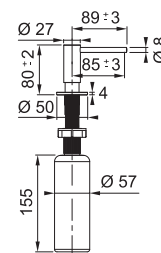

Celonerez	112.0625.483	1 936 Kč (vč. DPH) 1 600 Kč (bez DPH) 75 € (vr. DPH)
	Celonerez Černá (PVD coating)	112.0625.484	1 936 Kč (vč. DPH) 1 600 Kč (bez DPH) 75 € (vr. DPH)
	Celonerez Zlatá (PVD coating)	112.0625.487	1 936 Kč (vč. DPH) 1 600 Kč (bez DPH) 75 € (vr. DPH)
	Celonerez Měděná (PVD coating)	112.0625.486	1 936 Kč (vč. DPH) 1 600 Kč (bez DPH) 75 € (vr. DPH)
	Celonerez Antracit (PVD coating)	112.0625.485	1 936 Kč (vč. DPH) 1 600 Kč (bez DPH) 75 € (vr. DPH)