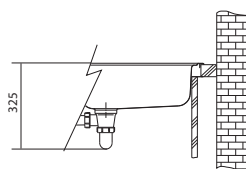

Easy Click knoflík
Nerez

Rozměry **877 × 495 mm**

Výřez **845 × 463 mm (Rádus 20 mm)**

Dřez **496 × 425 × 195 mm**

Onyx 114.0616.906
Matná černá 114.0651.012
Šedý kámen 114.0651.013

Cena zahrnuje:

Rolovací rošt na odkapávací plochu
Easy Click síťkový ventil 3 1/2" s přepadem a nerez. krytkou ventilu
Sifon pro úsporu místa 6/4" s odbočkou na myčku nádobí
Otvor pro baterii Ø 35 mm a pro Easy Click síťkový knoflík Ø 35 mm