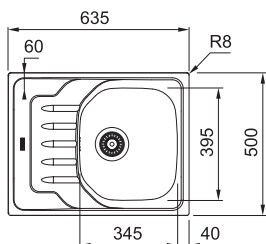

Rozměry **635 × 500 mm**

Výřez **615 × 480 mm**

Dřez **345 × 395 × 160 mm**

Nerez

Spodní skříňka od 450 mm