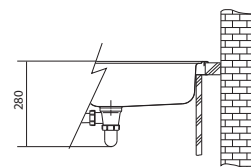

Rozměry **790 × 500 mm**

Výřez **770 × 480 mm**

Dřez **340 × 420 × 160 mm**

Nerez

Spodní skříňka od 450 mm