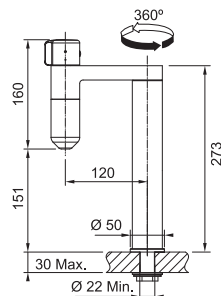

Tlaková

Otočná 360°

Připojení **Hadičky 40 cm**

Laminární průtok vody

1 × High Performance filtr
v ceně baterie (70 × 33 mm)

1 × High Flow filtr
v ceně baterie (70 × 33 mm)

Chrom/Gun Metal
(Povrchová úprava)