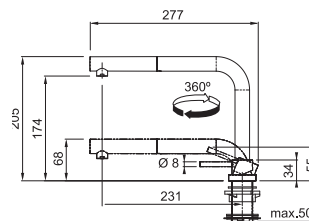

Páková směšovací
Tlaková
Otočná 360°
S vyťahovací koncovkou osazenou perlátorem
Opletená sprchová hadice **150 cm**
Připojení **Hadičky 45 cm**
Baterie potřebuje 2 otvory
Ø 35 mm na dřezu/v pracovní desce
Průtok vody **10,5 l/min. (3 bar)**

FN 7483.031 ACTIVE
Chrom

115.0486.978 10 406 Kč (vč. DPH)
8 600 Kč (bez DPH)
405 € (vr. DPH)

FN 9311

Páková směšovací
Tlaková
Otočná 360°
Sklopná
Výška po sklopení **80 mm**
Připojení **Hadičky 45 cm**
Průtok vody **10 l/min. (3 bar)**
Technologie pro úsporu vody