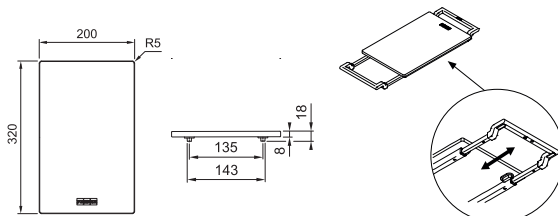

Přípravná deska

Bambus
200 × 320 × 8 mm

133.0655.221

968 Kč (vč. DPH)
800 Kč (bez DPH)
37 € (vr. DPH)