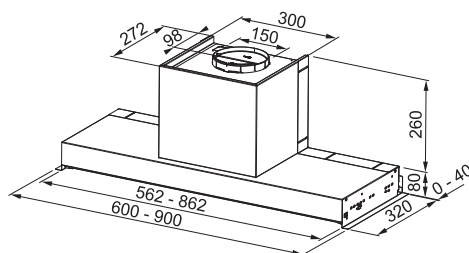

FST PLUS 908 X

Nerez

90 cm

305.0572.834

12 584 Kč (vč. DPH)
10 400 Kč (bez DPH)
489 € (vr. DPH)

FST PLUS 608 X

Nerez

60 cm

305.0572.835

11 495 Kč (vč. DPH)
9 500 Kč (bez DPH)
447 € (vr. DPH)

Hodnoty hluku (Akustický výkon/Tlak)

Podle normy EN 60704-3

Hodnoty výkonu

Při vnějším odtahu podle normy EN 61591

1. st.	50 dB(A)_{re1pW}	38 dB(A)_{re20,µPa}	260 m³/h
2. st.	57 dB(A)_{re1pW}	45 dB(A)_{re20,µPa}	360 m³/h
3. st.	69 dB(A)_{re1pW}	57 dB(A)_{re20,µPa}	650 m³/h
Výkon motoru	250 W		
Stupně výkonu	3		
Průměr odtahu	150/120 mm		

Nově nižší hlučnost díky inovaci SOUND PRO

Energetická třída **A**

Montáž do skříňky

PLNĚ VESTAVNÝ, NAHRAZUJE DNO SKŘÍŇKY

Montážní šířka:

FST PLUS 908 X: 90 cm

FST PLUS 608 X: 60 cm

Nerezový povrch

Ovládání pomocí jediného knoflíku

3 Stupně výkonu

Omyvatelný kovový tukový filtr

Osvětlení **LED žárovky 2 × 1 W, 4000 K**

S vnějším odtahem i s recirkulací

Hmotnost **11 kg**

Příslušenství

Pachové filtry s aktivním uhlím

UF 18 - 112.0473.657

1 210 Kč (vč. DPH)

1 000 Kč (bez DPH)

47 € (vr. DPH)

Zpětná klapka $\varnothing$ 150 mm

ZK 150 - 133.0056.646

399 Kč (vč. DPH)

330 Kč (bez DPH)

15 € (vr. DPH)

Zpětná klapka $\varnothing$ 120 mm

ZK 120F - 112.0538.026

399 Kč (vč. DPH)

330 Kč (bez DPH)

15 € (vr. DPH)

Doporučené čisticí prostředky

Čisticí sprej Cooker Hood Cleaner

Obsah **250 ml, 112.0530.240**

363 Kč (vč. DPH)

300 Kč (bez DPH)

14 € (vr. DPH)