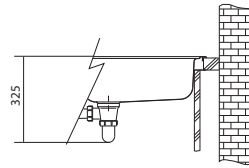

Spodní skříňka od 450 mm

Přichytky Fast-Fix

Rozměry **410 × 510 mm**

Výřez **390 × 498 mm (Rádus 15 mm)**

Dřez **370 × 400 × 200 mm**

Cena zahrnuje:

Vymezovací podložku pro montáž kuchyňské baterie

Sítkový ventil 3 1/2" s přepadem

Sífon pro úsporu místa 6/4" s odbočkou na myčku nádobí

3 Místa pro vyvrtání otvoru

Možnost umístit dávkovač saponátu (viz. str. 231- 233)