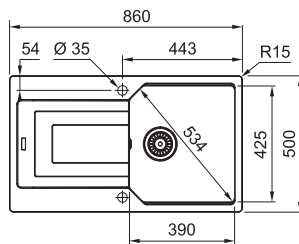

Spodní skříňka od 500 mm

Cena zahrnuje:

Vymezovací podložku pro montáž kuchyňské baterie

Sítkový ventil 3 1/2" s přepadem

Sifon pro úsporu místa 6/4" s odbočkou na myčku nádobí