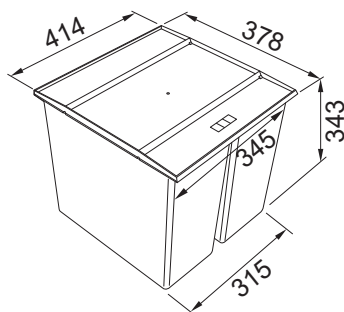

Spodní skříňka 450 mm

Min. montážní prostor 414 × 378 × 343 mm

Třídění odpadků **Dvoudruhové**

Barva **Černá**

2 Koše (Výška košů 324 mm)

Police nad košem **v ceně koše**

121.0494.182

2 × 14,5 l

1 210 Kč (vč. DPH)

1 000 Kč (bez DPH)

47 € (vr. DPH)

Systém EASYSORT umožňuje pohodlné třídění odpadu.

Koše pro třídění odpadu jsou vyrobeny z recyklovaného antiseptického materiálu, který snižuje výskyt bakterií až o 99%.

Systém je přizpůsoben skříňkám o šířce 45 a 60 cm osazených zásuvkou. Systém EASYSORT nabízí kombinaci 2 velikostí košů a umožňuje třídít až 4 druhy odpadu.