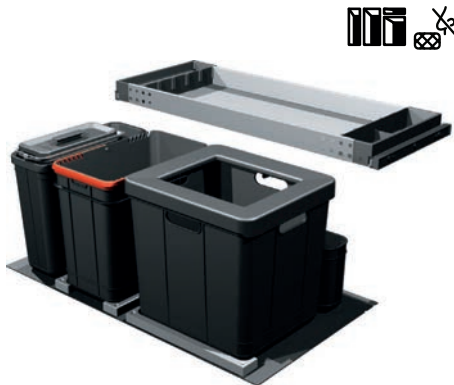

Odpadkový koš 350-90 COMPOSTA

Spodní skříňka 900 mm