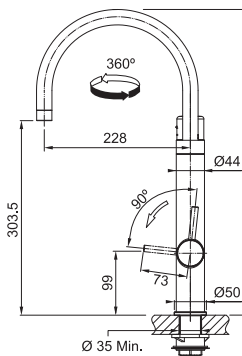

VITAL TAPS Filtrační baterie

Náhradní High Performance filtr
Sada 3 ks, **112.0607.498***
3 630 Kč (vč. DPH)
3 000 Kč (bez DPH)
140 € (vr. DPH)

NOVÉ

Náhradní High Flow filtr
Sada 3 ks, **112.0606.785***
3 146 Kč (vč. DPH)
2 600 Kč (bez DPH)
122 € (vr. DPH)

Vital Tap

Není vhodná pro montáž
do nerezových dřezů

Páková směšovací, Tlaková, Otočná 360°

S koncovkou na pružině

osazenou perlátorem

S regulací **Sprcha/Proud**

Hadice s kovovou pružinou

Připojení **Hadičky 40 cm**

Průtok vody přes ramínko baterie

3,5 l/min. (3 bar)

Laminární průtok vody

**1 × High Performance filtr
v ceně baterie (70 × 33 mm)**

**1 × High Flow filtr
v ceně baterie (70 × 33 mm)**

Matná černá/Nerez

(Barevný nástřík/Povrch. úprava)

Objednací číslo*

120.0621.313

24 200 Kč (vč. DPH)

20 000 Kč (bez DPH)

940 € (vr. DPH)

Vital Tap

Není vhodná pro montáž
do nerezových dřezů

Páková směšovací

Tlaková

Otočná 360°

Připojení **Hadičky 40 cm**

Průtok vody přes ramínko baterie

3,5 l/min. (3 bar)

Laminární průtok vody

**1 × High Performance filtr
v ceně baterie (70 × 33 mm)**

**1 × High Flow filtr
v ceně baterie (70 × 33 mm)**

Matná černá/Nerez

(Barevný nástřík/Povrch. úprava)

Objednací číslo*

120.0621.312

18 150 Kč (vč. DPH)

15 000 Kč (bez DPH)

700 € (vr. DPH)

Vital Tap

Není vhodná pro montáž
do nerezových dřezů

Tlaková

Otočná 360°

Připojení **Hadičky 40 cm**

Laminární průtok vody

**1 × High Performance filtr
v ceně baterie (70 × 33 mm)**

**1 × High Flow filtr
v ceně baterie (70 × 33 mm)**

Matná černá/Nerez

(Barevný nástřík/Povrch. úprava)

Objednací číslo*

120.0621.311

12 584 Kč (vč. DPH)

10 400 Kč (bez DPH)

489 € (vr. DPH)

Možnost použít pro otvor o Ø 35 mm