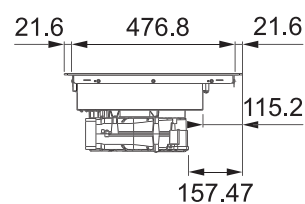

ODSAVAČ PAR I INDUKCE
JSOU PERFEKTNĚ INTEGROVÁNY.
ODSÁVÁNÍ JE AKTIVOVÁNO AUTOMATICKY,
JAKMILE JE VARNÁ DESKA V PROVOZU.

Inspirativní video -
Odsavače par
v indukční varné
desce

Video - Benefity tohoto
odsavače par

Montážní video

Sada pro vnější odtah
112.0539.569

Sada pro recirkulaci přes mřížku
112.0539.570

Sada pro recirkulaci přes mřížku
112.0539.568