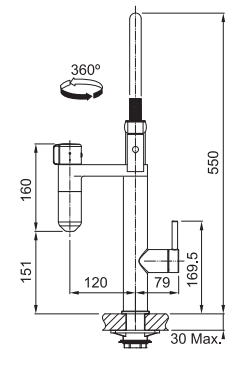

VITAL TAPS Filtrační baterie

Náhradní High Performance filtr
Sada 3 ks, **112.0607.498***
3 630 Kč (vč. DPH)
3 000 Kč (bez DPH)
140 € (vr. DPH)

NOVÉ

Náhradní High Flow filtr
Sada 3 ks, **112.0606.785***
3 146 Kč (vč. DPH)
2 600 Kč (bez DPH)
122 € (vr. DPH)

Vital Tap

Není vhodná pro montáž
do nerezových dřezů

Páková směšovací, Tlaková, Otočná 360°

S koncovkou na pružině

osazenou perlátorem

S regulací **Sprcha/Proud**

Hadice s kovovou pružinou

Připojení **Hadičky 40 cm**

Průtok vody přes ramínko baterie

3,5 l/min. (3 bar)

Laminární průtok vody

**1 × High Performance filtr
v ceně baterie (70 × 33 mm)**

**1 × High Flow filtr
v ceně baterie (70 × 33 mm)**

Matná černá/Nerez

(Barevný nástřík/Povrch. úprava)

Objednací číslo*

120.0621.313

24 200 Kč (vč. DPH)

20 000 Kč (bez DPH)

940 € (vr. DPH)

Vital Tap

Není vhodná pro montáž
do nerezových dřezů

Páková směšovací

Tlaková

Otočná 360°

Připojení **Hadičky 40 cm**

Průtok vody přes ramínko baterie

3,5 l/min. (3 bar)

Laminární průtok vody

**1 × High Performance filtr
v ceně baterie (70 × 33 mm)**

**1 × High Flow filtr
v ceně baterie (70 × 33 mm)**

Matná černá/Nerez

(Barevný nástřík/Povrch. úprava)

Objednací číslo*

120.0621.312

18 150 Kč (vč. DPH)

15 000 Kč (bez DPH)

700 € (vr. DPH)

Vital Tap

Není vhodná pro montáž
do nerezových dřezů

Tlaková

Otočná 360°

Připojení **Hadičky 40 cm**

Laminární průtok vody

**1 × High Performance filtr
v ceně baterie (70 × 33 mm)**

**1 × High Flow filtr
v ceně baterie (70 × 33 mm)**

Matná černá/Nerez

(Barevný nástřík/Povrch. úprava)

Objednací číslo*

120.0621.311

12 584 Kč (vč. DPH)

10 400 Kč (bez DPH)

489 € (vr. DPH)

Možnost použít pro otvor o Ø 35 mm