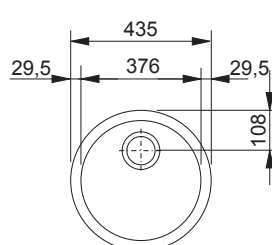

Spodní skříňka od 450 mm

Cena zahrnuje:
Sítkový ventil 3 1/2" s přepadem
Dřez je bez sifonu

122.0060.328