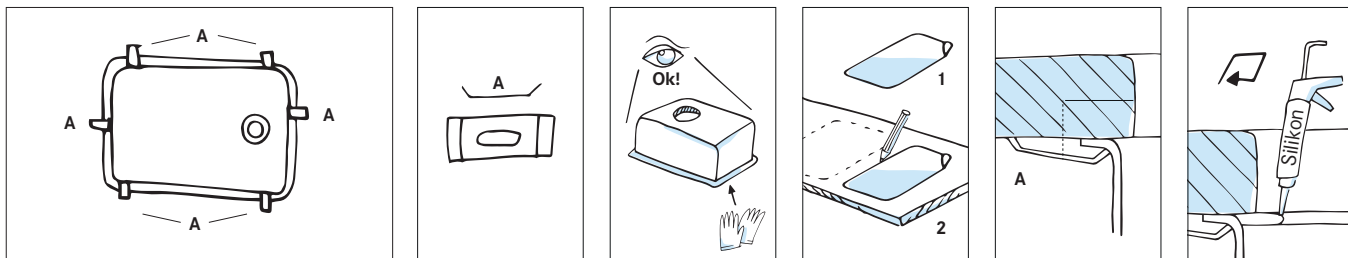

Montáž

Spodní montáž dřezů

- Jedná se o montáž dřezů (Fragranit+, Tectonite®, nerez) ze spodní strany do desek z kamene, umělého kamene nebo do kompaktních desek.
- Otvor se vyřezává na profesionálních strojích v odborných firmách dle přiložené šablony nebo programu v CNC strojích.
- Po vyřezování otvoru pro dřez se také frézují nebo vrtají (dle materiálu pracovní desky) otvory pro umístění příchytek.
- Na spodní okraj pracovní desky se nanese silikon, dřez se umístí do správné pozice a zafixuje se pomocí příchytek (jsou součástí dodávky). Součástí není kotvicí materiál, protože různé firmy používají různé způsoby uchycení příchytek.
- **Důležité! V každém případě je třeba použít příchytky, není možno dřez pouze nalepit. Časem by mohlo dojít k jeho uvolnění.**
- Po nalepení a přitažení dřezu začistěte přebytečný silikon.

Postup při vyvrtání otvoru pro baterii a pro Easy Click/otočný knoflík (ovládání otočného sítkového ventilu) u fragranitových dřezů

Vyvrtání otvoru pro baterii (Easy click/otočný knoflík - ovládání otočného sítkového ventilu) provádějte, když je dřez umístěn **MIMO** pracovní desku.

- Dřez umístěte na pevnou plochu pohledovou stranou dolů. Pečlivě si rozmyslete otvor, který budete vrtat.
- Myslete na správné stranové umístění.
- Následně odvrtejte otvor ve vybraném místě podfrézování **frézou** do fragranitových dřezů o $\varnothing$ 35 mm (fréza je součástí balení).