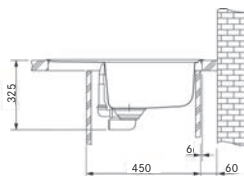

Spodní skříňka od 450 mm

Cena zahrnuje:

Sítkový ventil 3 1/2" s přepadem

Sifon pro úsporu místa 6/4" s odbočkou na myčku nádobí

4 Místa pro vyvrtání otvoru

Možnost umístit dávkovač saponátu (viz. str. 231- 233)

Pozor! Umístění dávkovače do skříňky od 700 mm

6 776 Kč (vč. DPH)
5 600 Kč (bez DPH)
263 € (vr. DPH)