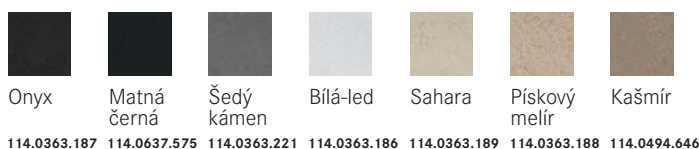

114.0363.187 114.0637.575 114.0363.221 114.0363.186 114.0363.189 114.0363.188 114.0494.646

Spodní skříňka od 600 mm