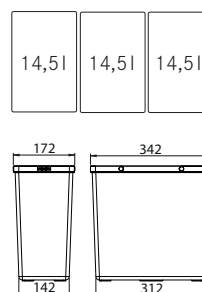

Spodní skříňka 600 mm