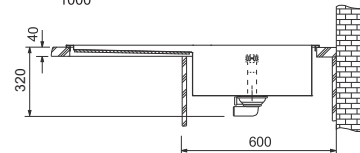

Výřez **Dle šablony**

Dřez **470 × 410 × 200 mm**

Nerez

Spodní skříňka od 600 mm

Otočný knoflík
Nerez

Plochý okraj

Model **2**
7

Cena zahrnuje: