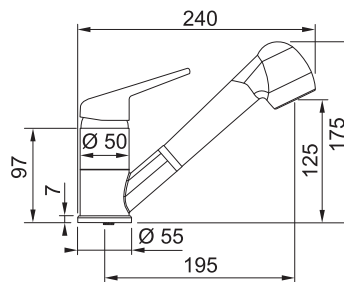

Chrom
FC 9541.031

NOVÉ

Onyx

FC 9541.071
115.0470.661

Matná
černá

FC 9541.901
115.0659.961

Šedý
kámen

FC 9541.084
115.0470.659

Bílá-
led

FC 9541.094
115.0470.658

Sahara

FC 9541.082
115.0470.653

Pískový
melír

FC 9541.085
115.0470.654

Kašmír

FC 9541.424
115.0470.655

115.0347.142 1 936 Kč (vč. DPH)
1 600 Kč (bez DPH)
75 € (vr. DPH)

Barva
(Barevný nástřik)
FC 9541.xxx

2 904 Kč (vč. DPH)
2 400 Kč (bez DPH)
113 € (vr. DPH)

FC 9547

Páková směšovací
Tlaková
Otočná 120°
S vytahovací koncovkou
S regulací **Sprcha/Proud**
Opletená sprchová hadice **150 cm**
Přípojení **Hadičky 45 cm**
Průtok vody **10,3 l/min. (3 bar)**