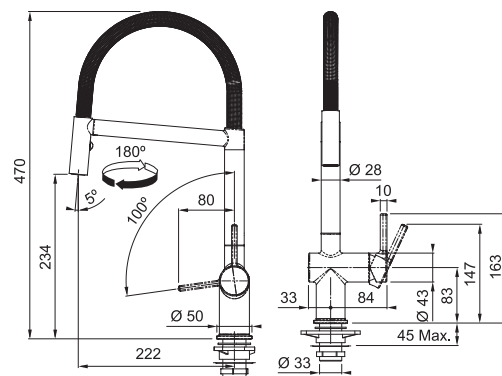

Kuchyňské baterie Tlakové

FN 3407 ACTIVE SEMI PRO NOVÉ

Není vhodná pro montáž do nerezových dřezů

Páková směšovací
Tlaková
Otočná 180°
S koncovkou na pružině osazenou perlátorem
S regulací **Sprcha/Proud**
Hadice s kovovou pružinou
Připojení **Hadičky 55 cm**
Průtok vody **7,5 l/min. (3 bar)**
Technologie pro úsporu vody
ECO kartuše

	FN 3407.031 ACTIVE SEMI PRO	115.0653.407	10 890 Kč (vč. DPH)
	Chrom		9 000 Kč (bez DPH)
			423 € (vr. DPH)
	FN 3407.901 ACTIVE SEMI PRO	115.0653.409	14 520 Kč (vč. DPH)
	Matná černá (Barevný nástřik)		12 000 Kč (bez DPH)
			565 € (vr. DPH)

FN 9630

Není vhodná pro montáž do nerezových dřezů

Páková směšovací
Tlaková
Otočná 360°
S koncovkou na pružině osazenou perlátorem
S regulací **Sprcha/Proud**
Hadice s kovovou pružinou
Připojení **Hadičky 45 cm**
Průtok vody **8 l/min. (3 bar)**
Technologie pro úsporu vody