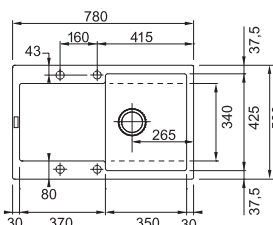

MRG 611

Rozměry **780 × 500 mm**

Výřez **760 × 480 mm**

Dřez **350 × 425 × 200 mm**

Spodní skříňka od 450 mm

Cena zahrnuje:

Sítkový ventil 3 1/2" s přepadem

Sifon pro úsporu místa 6/4" s odbočkou na myčku nádobí