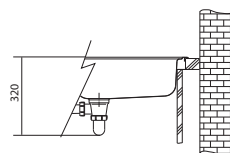

Spodní skříňka od 450 mm

Rádus 12 mm

Rádus 12 mm

Přichytky Fast-Fix

Cena zahrnuje:

Otočný síťový ventil 3 1/2" s přepadem

Sifon pro úsporu místa 6/4" s odbočkou na myčku nádobí

Otvor pro baterii Ø 35 mm a pro otočný knoflík Ø 35 mm

127.0369.288

14 883 Kč (vč. DPH)

12 300 Kč (bez DPH)

578 € (vr. DPH)

Věnujte prosím pozornost sekci montáže a údržby nerezových dřezů na konci katalogu.