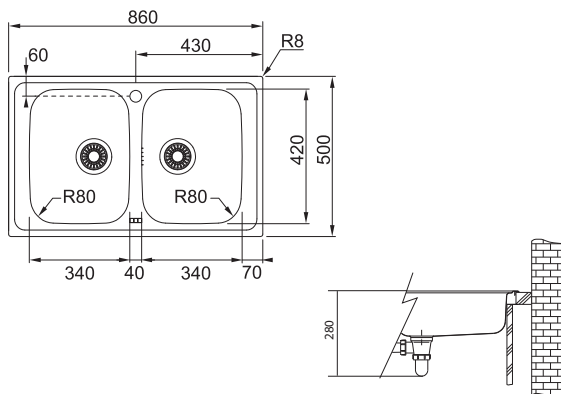

Spodní skříňka od 800 mm

Cena zahrnuje:

Sítkový ventil 3 1/2" s přepadem

Sítkový ventil 3 1/2"

Sífon pro úsporu místa 6/4" s odbočkou na myčku nádobí

Otvor pro baterii Ø 35 mm

101.0504.081

5 324 Kč (vč. DPH)

4 400 Kč (bez DPH)

207 € (vr. DPH)

Věnujte prosím pozornost sekci montáže a údržby nerezových dřezů na konci katalogu.