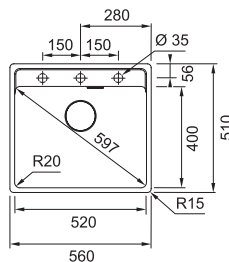

Spodní skříňka od 600 mm

Přichytky Fast-Fix

Rozměry **560 × 510 mm**

Výřez **540 × 498 mm (Rádus 15 mm)**

Dřez **520 × 400 × 200 mm**

Cena zahrnuje:

Vymezovací podložku pro montáž kuchyňské baterie

Sítkový ventil 3 1/2" s přepadem

Sífon pro úsporu místa 6/4" s odbočkou na myčku nádobí

3 Místa pro vyvrtání otvoru

Možnost umístit dávkovač saponátu (viz. str. 231- 233)