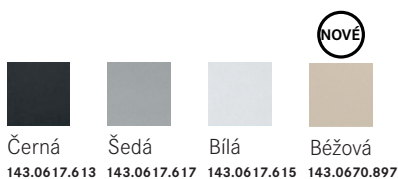

Dřez **350 × 432 × 200 mm**

Věnujte prosím pozornost sekci montáže a údržby Tectonite® dřezů na konci katalogu.

S2D 611-78 XL

Rozměry **780 × 500 mm**

Výřez **764 × 484 mm**

Dřez **440 × 432 × 200 mm**

Věnujte prosím pozornost sekci montáže a údržby Tectonite® dřezů na konci katalogu.