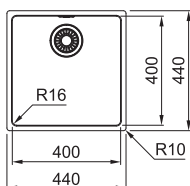

Spodní skříňka od 500 mm

Cena zahrnuje:

Sítkový ventil 3 1/2" s přepadem

Dřez je bez sifonu

122.0531.643

6 897 Kč (vč. DPH)

5 700 Kč (bez DPH)

268 € (vr. DPH)

Věnujte prosím pozornost sekci montáže a údržby nerezových dřezů na konci katalogu.