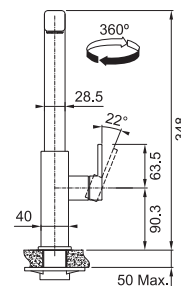

Páková směšovací

Tlaková

Otočná 360°

Hranatá základna 4,7 × 4,7 cm

S vytahovací koncovkou osazenou perlátorem

Opletená sprchová hadice **150 cm**

Připojení **Hadičky 45 cm**

Průtok vody **9 l/min. (3 bar)**