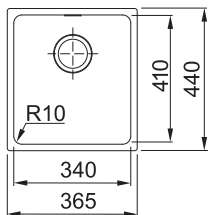

Sirius Tectonite®

Pro spodní montáž

SID 110-34

Rozměry **365 × 440 mm**

Výřez **Šablona v elektronické podobě ke stažení na www.franke.cz v sekci**

Technická dokumentace

Dřez **340 × 410 × 200 mm**

Černá 125.0363.785 Šedá 125.0582.066 Bílá 125.0363.784

Věnujte prosím pozornost sekci montáže a údržby Tectonite® dřezů na konci katalogu.

SID 110-50

Rozměry **525 × 440 mm**

Výřez **Šablona v elektronické podobě ke stažení na www.franke.cz v sekci**

Technická dokumentace

Dřez **500 × 410 × 200 mm**

Černá 125.0363.789 Šedá 125.0582.205 Bílá 125.0363.788

Věnujte prosím pozornost sekci montáže a údržby Tectonite® dřezů na konci katalogu.

Spodní skříňka od 450 mm

Cena zahrnuje:

Sítkový ventil 3 1/2" s přepadem

Sífon pro úsporu místa 6/4" s odbočkou na myčku nádobí

4 114 Kč (vč. DPH)
3 400 Kč (bez DPH)
160 € (vr. DPH)

Spodní skříňka od 600 mm

Cena zahrnuje:

Sítkový ventil 3 1/2" s přepadem

Sífon pro úsporu místa 6/4" s odbočkou na myčku nádobí

4 356 Kč (vč. DPH)
3 600 Kč (bez DPH)
169 € (vr. DPH)

Doplňky/Příslušenství

NOVÉ

Ke dřezům lze zakoupit doplňky ALL-IN v podobě setu 1, 2, 3 (viz. str. 292).

Miska SID
Nerez/Černý plast
156 × 429 × 54 mm

112.0394.981

1 694 Kč (vč. DPH)
1 400 Kč (bez DPH)
66 € (vr. DPH)

Rolovací rošt SID
Nerez

468 × 440 × 9 mm

112.0080.355

1 573 Kč (vč. DPH)
1 300 Kč (bez DPH)
61 € (vr. DPH)

Odkapávací táč SID
Nerez/Černý plast
326 × 440 × 22 mm

112.0204.360

3 025 Kč (vč. DPH)
2 500 Kč (bez DPH)
117 € (vr. DPH)