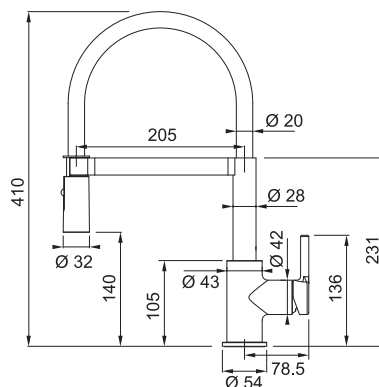

S koncovkou na barevné hadici s kovovou pružinou uvnitř osazenou perlátorem

S regulací **Sprcha/Proud**

Kombinace:

Chrom/Černá, Chrom/Šedá, Chrom/Bílá

Připojení **Hadičky 45 cm**

Průtok vody **9 l/min. (3 bar)**