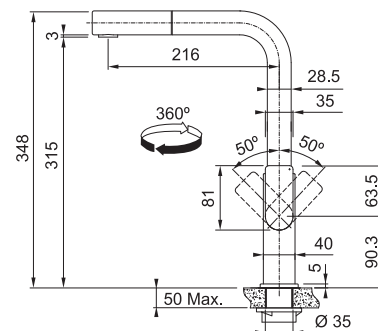

Páková směšovací

Tlaková

Otočná 360°

Hranatá základna 4,7 × 4,7 cm

S vytahovací koncovkou osazenou perlátorem

Opletená sprchová hadice **150 cm**

Připojení **Hadičky 45 cm**

Průtok vody **9 l/min. (3 bar)**