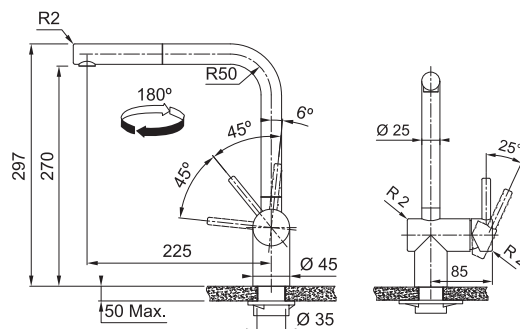

Kuchyňské baterie Tlakové Celonerez

FC 3791 ATLAS NEO

Není vhodná pro montáž do nerezových dřezů

Páková směšovací
Tlaková
Otočná 180°
S vytahovací koncovkou osazenou perlátorem
Opletená sprchová hadice 150 cm
Připojení Hadičky 45 cm
Průtok vody 9,7 l/min. (3 bar)
Laminární průtok vody

	FC 3791.501 ATLAS NEO Celonerez	115.0521.438	7 986 Kč (vč. DPH) 6 600 Kč (bez DPH) 310 € (vr. DPH)
	FC 3791.502 ATLAS NEO Celonerez Černá (PVD coating)	115.0550.427	8 470 Kč (vč. DPH) 7 000 Kč (bez DPH) 329 € (vr. DPH)
	FC 3791.504 ATLAS NEO Celonerez Zlatá (PVD coating)	115.0628.209	8 470 Kč (vč. DPH) 7 000 Kč (bez DPH) 329 € (vr. DPH)
	FC 3791.505 ATLAS NEO Celonerez Měděná (PVD coating)	115.0628.208	8 470 Kč (vč. DPH) 7 000 Kč (bez DPH) 329 € (vr. DPH)
	FC 3791.503 ATLAS NEO Celonerez Antracit (PVD coating)	115.0628.210	8 470 Kč (vč. DPH) 7 000 Kč (bez DPH) 329 € (vr. DPH)