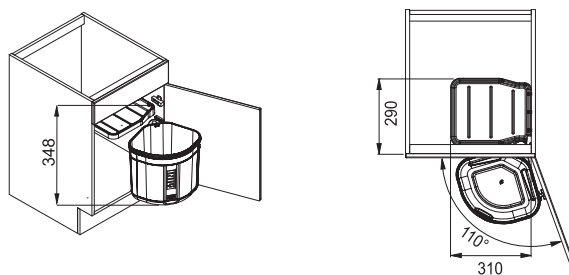

Barva **Černá**

Nutný úhel otevření dvířek **110 °**

Police nad košem **v ceně koše**

Spodní skříňka od 400 mm

121.0176.518

17,5 l **1 089 Kč (vč. DPH)**
900 Kč (bez DPH)
42 € (vr. DPH)

Police Pivot

133.0191.744

666 Kč (vč. DPH)
550 Kč (bez DPH)
26 € (vr. DPH)

Kryt uhlíkového filtru Pivot

73 × 164 × 16 mm

Není součástí dodávky,
nutno objednat zvlášť

133.0033.663

121 Kč (vč. DPH)
100 Kč (bez DPH)
4,70 € (vr. DPH)

KEA E12, Horní montáž

KEA F12, Montáž do roviny