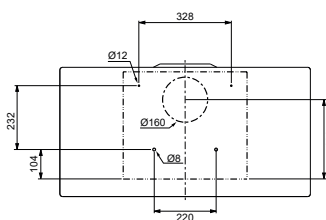

Nově nižší hlučnost díky inovaci SOUND PRO

Možnost odtahu dozadu

Energetická třída **A+**

Montáž na stěnu, Volný prostor pro hlavu

Montážní šířka **90 cm**

Doporučená výška nad varnou deskou pouze 45 cm

Matné černé sklo, RAL 9017 + Šedá grafika