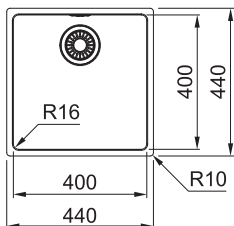

Rozměry **440 × 440 mm**

Výřez **Dle šablony**

Dřez **400 × 400 × 180 mm**

Rádus 16 mm

Nerez

Spodní skříňka od 500 mm

Rádus 16 mm

Přichytky Fast-Fix