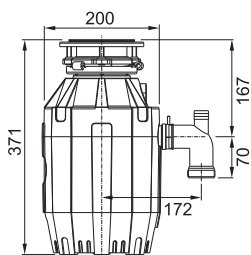

Drtiče odpadu

Turbo Elite TE-50

Rozměr **200 × 345 mm**
Výkon **375 W; 0,5 HP**
Otáčky/min. **2 600**
Montážní otvor **3 1/2"**
Hmotnost **5,93 kg**
Hlučnost **40-45 dB(A)**

Motor vysokootáčkový s permanentním magnetem
Drtilcí elementy z nerezové oceli
Tělo z kompozitu

134.0535.229

Pneuvladač **Chrom**
Pro otvor $\varnothing$ 35 mm
Při montáži do desky nebo
dřezu o tloušťce 1-30 mm

7 986 Kč (vč. DPH)
6 600 Kč (bez DPH)
310 € (vr. DPH)

Doplňky/Příslušenství

Příruba drtiče odpadu
Pro keramické dřezy Fraceram®

112.0489.809

242 Kč (vč. DPH)
200 Kč (bez DPH)
9,50 € (vr. DPH)

Turbo Elite TE-75

Rozměr **200 × 371 mm**
Výkon **550 W; 0,75 HP**
Otáčky/min. **2 700**
Montážní otvor **3 1/2"**
Hmotnost **6,8 kg**
Hlučnost **40-45 dB(A)**

Motor vysokootáčkový s permanentním magnetem
Drtilcí elementy z nerezové oceli
Tělo z kompozitu

134.0535.241

Pneuvladač **Chrom**
Pro otvor $\varnothing$ 35 mm
Při montáži do desky nebo
dřezu o tloušťce 1-30 mm

9 196 Kč (vč. DPH)
7 600 Kč (bez DPH)
357 € (vr. DPH)

Všechny drtiče Franke

Turbo Elite jsou vybaveny antibakteriálním systémem BIO SHIELD a drtilcím systémem TORQUE MASTER.

Antibakteriální systém BIO SHIELD

Speciální úprava a konstrukce drtilcí komory, která účinně zabraňuje tvorbě zápachu a snižuje výskyt širokého spektra mikroorganismů.

Drtilcí systém TORQUE MASTER

Vyvážený drtilcí systém, který dokonale eliminuje veškeré vibrace. Navíc v kombinaci s nerezovými drtilcími komponenty zaručuje maximální životnost a tichý chod drtiče odpadu.

Turbo Elite TE-125

Rozměr **200 × 406 mm**
Výkon **930 W; 1,25 HP**
Otáčky/min. **2 800**
Montážní otvor **3 1/2"**
Hmotnost **7,5 kg**
Hlučnost **40-45 dB(A)**

Motor vysokootáčkový s permanentním magnetem
Drtilcí elementy z nerezové oceli
Tělo z kompozitu

134.0535.242

Pneuvladač **Chrom**
Pro otvor $\varnothing$ 35 mm
Při montáži do desky nebo
dřezu o tloušťce 1-30 mm