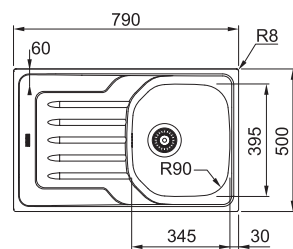

Rozměry **790 × 500 mm**

Výřez **770 × 480 mm**

Dřez **345 × 395 × 160 mm**

Nerez

Nerez - Tkaná struktura

Spodní skříňka od 450 mm