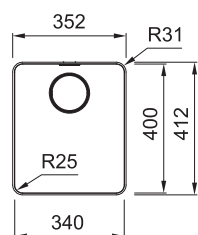

Spodní skříňka od 450 mm

Plochý okraj