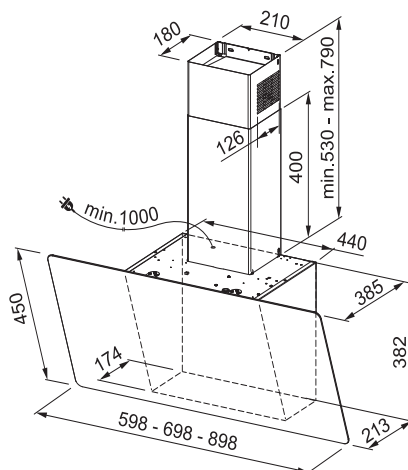

Zpětná klapka Ø 120 mm

ZK 120 - 133.0058.472

399 Kč (vč. DPH)

330 Kč (bez DPH)

15 € (vr. DPH)

Odsavače par Komínové

Komínový odsavač par EVO PLUS

FPJ 625 V WH/SS