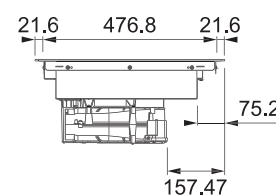

ODSAVAČ PAR I INDUKCE JSOU PERFEKTNĚ INTEGROVÁNY.
ODSÁVÁNÍ JE AKTIVOVÁNO AUTOMATICKY,
JAKMILE JE VARNÁ DESKA V PROVOZU.

Video - Benefity tohoto
odsavače par

Montážní video

Odsavač par v indukční varné desce FMA 839 HI