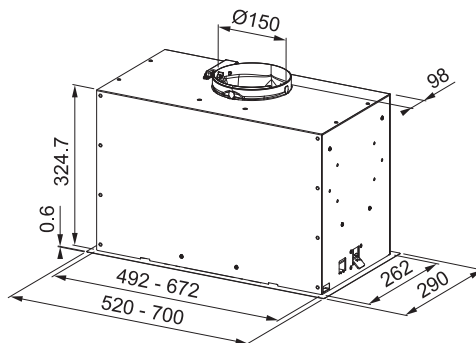

Odsavače par Vestavné

Vestavný odsavač par **BOX EVO** NOVĚ
K zabudování do skříňky

70 52 3±

FBFE XS A70

Nerez

70 cm

305.0665.361

11 979 Kč (vč. DPH)
9 900 Kč (bez DPH)
465 € (vr. DPH)

FBFE XS A52

Nerez

52 cm

305.0665.359

11 374 Kč (vč. DPH)
9 400 Kč (bez DPH)
442 € (vr. DPH)

Hodnoty hluku (Akustický výkon/Tlak)

Podle normy EN 60704-3

Hodnoty výkonu

Při vnějším odtahu podle normy EN 61591

FBFE XS A70

1. st.	47 dB(A)_{re1pW}	35 dB(A)_{re20µPa}	280 m³/h
2. st.	57 dB(A)_{re1pW}	45 dB(A)_{re20µPa}	450 m³/h
3. st.	63 dB(A)_{re1pW}	51 dB(A)_{re20µPa}	570 m³/h
Int.	66 dB(A)_{re1pW}	54 dB(A)_{re20µPa}	670 m³/h

FBFE XS A52

1. st.	47 dB(A)_{re1pW}	35 dB(A)_{re20µPa}	280 m³/h
2. st.	57 dB(A)_{re1pW}	45 dB(A)_{re20µPa}	430 m³/h
3. st.	64 dB(A)_{re1pW}	52 dB(A)_{re20µPa}	540 m³/h
Int.	67 dB(A)_{re1pW}	55 dB(A)_{re20µPa}	620 m³/h

Výkon motoru 250/240 W

Stupně výkonu 3 + Int.

Průměr odtahu 150/120 mm

Energetická třída B

Montáž do skříňky

Montážní šířka:

FBFE XS A70: 70 cm

FBFE XS A52: 52 cm

Nerezový povrch

Tlačítkové ovládání

Šterbinové odsávání

3 Stupně výkonu, Intenzivní stupeň

Omyvatelný kovový tukový filtr

Osvětlení **LED pásek 1 × 6 W, 3000 K**

S vnějším odtahem i s recirkulací

Hmotnost **9 kg**

Příslušenství

Pachové filtry s aktivním uhlím

UF 05 - 112.0016.755

363 Kč (vč. DPH)
300 Kč (bez DPH)
14 € (vr. DPH)

Pachové filtry s dlouhou životností s aktivním uhlím (Lze 5-8 × umýt v myčce nádobí)

UF 11 - 112.0174.994

2 420 Kč (vč. DPH)
2 000 Kč (bez DPH)
94 € (vr. DPH)

Zpětná klapka Ø 150 mm

ZK 150 - 133.0056.646

399 Kč (vč. DPH)
330 Kč (bez DPH)
15 € (vr. DPH)

Zpětná klapka Ø 120 mm

ZK 120F - 112.0538.026

399 Kč (vč. DPH)
330 Kč (bez DPH)
15 € (vr. DPH)

Doporučené čisticí prostředky

Čisticí sprej Cooker Hood Cleaner

Obsah **250 ml, 112.0530.240**

363 Kč (vč. DPH)
300 Kč (bez DPH)
14 € (vr. DPH)