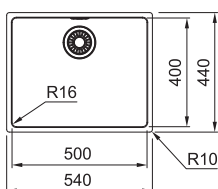

Spodní skříňka od 600 mm

Cena zahrnuje:

Sítkový ventil 3 1/2" s přepadem

Dřez je bez sifonu

122.0531.808

8 349 Kč (vč. DPH)

6 900 Kč (bez DPH)

325 € (vr. DPH)

Věnujte prosím pozornost sekci montáže a údržby nerezových dřezů na konci katalogu.