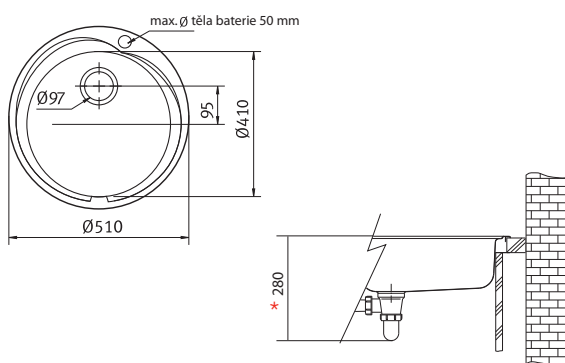

Cena zahrnuje:

Sítkový ventil 3 1/2" s přepadem

Sifon 6/4" s odbočkou na myčku nádobí

Otvor pro baterii $\varnothing$ 35 mm

101.0286.003

2 662 Kč (vč. DPH)

2 200 Kč (bez DPH)

103 € (vr. DPH)

Věnujte prosím pozornost sekci montáže a údržby nerezových dřezů na konci katalogu.