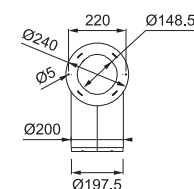

Teleskopický komínek

Pro vnější odťah

Výška 395 až 535 mm

Nerez - 112.0549.122

6 897 Kč (vč. DPH)

5 700 Kč (bez DPH)

268 € (vr. DPH)