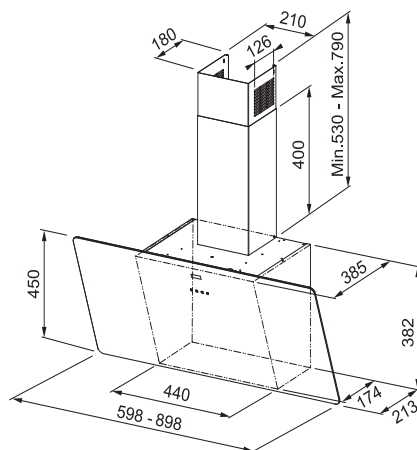

FPJ 915 V BK A

Černá

90 cm

110.0361.902

10 890 Kč (vč. DPH)

9 000 Kč (bez DPH)

423 € (vr. DPH)

FPJ 615 V BK A

Černá

60 cm

110.0361.890

9 922 Kč (vč. DPH)

8 200 Kč (bez DPH)

385 € (vr. DPH)

Hodnoty hluku (Akustický výkon/Tlak)

Podle normy EN 60704-3

Hodnoty výkonu

Při vnějším odtahu podle normy EN 61591

1. st. 45 dB(A)_{re1pW} 33 dB(A)_{re 20 µPa} 260 m³/h

2. st. 54 dB(A)_{re1pW} 42 dB(A)_{re 20 µPa} 400 m³/h

3. st. 63 dB(A)_{re1pW} 51 dB(A)_{re 20 µPa} 600 m³/h

Výkon motoru 160 W

Stupně výkonu 3 + Doběh

Průměr odtahu 150/ 120 mm

Nově nižší hlučnost díky inovaci SOUND PRO

Energetická třída **C**

Montáž na stěnu, Volný prostor pro hlavu

Montážní šířka:

FPJ 915 V BK A: 90 cm

FPJ 615 V BK A: 60 cm

Dopor. výška nad varnou deskou pouze 45 cm

Černé sklo, RAL 9005

Senzorové ovládání

Štěrbínové odsávání

3 Stupně výkonu, Doběh

Omyvatelný kovový tukový filtr

Osvětlení **LED žárovky 2 × 1 W, 4000 K**

S vnějším odtahem i s recirkulací

Hmotnost **14 kg**

Černý teleskopický komínek je součástí dodávky

Příslušenství

Pachové filtry s aktivním uhlím

UF 05 - 112.0016.755

363 Kč (vč. DPH)

300 Kč (bez DPH)

14 € (vr. DPH)

Pachové filtry s dlouhou životností s aktivním uhlím

(Lze 5-8 × umýt v myčce nádobí)

UF 11 - 112.0174.994

2 420 Kč (vč. DPH)

2 000 Kč (bez DPH)

94 € (vr. DPH)

Zpětná klapka Ø 150 mm

ZK 150 - 133.0056.646

Zpětná klapka Ø 120 mm

ZK 120 - 133.0058.472

399 Kč (vč. DPH)

330 Kč (bez DPH)

15 € (vr. DPH)