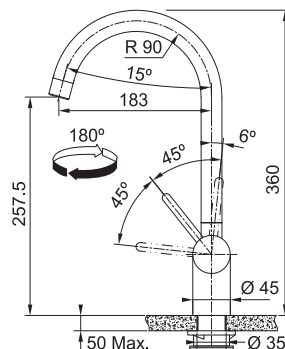

Kuchyňské baterie Tlakové Celonerez

FC 0046 LEDA NEO

Není vhodná pro montáž
do nerezových dřezů

Páková směšovací
Tlaková
Otočná 180°
Připojení **Hadičky 45 cm**
Průtok vody **12,8 l/min. (3 bar)**
Laminární průtok vody