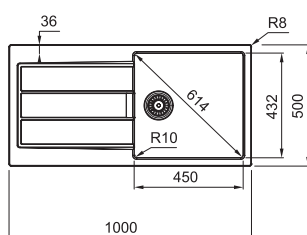

Spodní skříňka od 600 mm

Cena zahrnuje:

Sítkový ventil 3 1/2" s přepadem

Sifon pro úsporu místa 6/4" s odbočkou na myčku nádobí

Pozor! Bez otvoru na baterii

(Otvor lze vyvrtat vykrúžovacím vrtákem přímo při montáži)

5 929 Kč (vč. DPH)

4 900 Kč (bez DPH)

230 € (vr. DPH)

Doplňky/Příslušenství

NOVĚ

Ke dřezům lze zakoupit doplňky ALL-IN v podobě setu 1, 2, 3 (viz. str. 292).

Přípravná deska S2D

Bambus

280 × 532 × 33 mm

112.0595.334

847 Kč (vč. DPH)

700 Kč (bez DPH)

33 € (vr. DPH)

Miska S2D 611-100

Šedý plast

179 × 456 × 92 mm

112.0512.280

399 Kč (vč. DPH)

330 Kč (bez DPH)

15 € (vr. DPH)