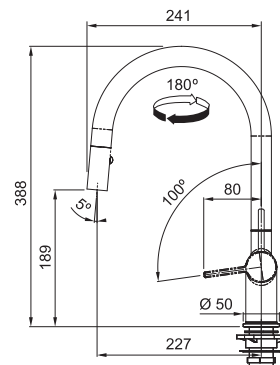

FN 4090.031 ACTIVE NEW Chrom	115.0653.401	8 954 Kč (vč. DPH) 7 400 Kč (bez DPH) 349 € (vr. DPH)
	FN 4090.901 ACTIVE NEW Matná černá (Barevný nástřik)	115.0653.404	10 406 Kč (vč. DPH) 8 600 Kč (bez DPH) 405 € (vr. DPH)
	FN 4090.902 ACTIVE NEW Matná bílá (Barevný nástřik)	115.0653.405	10 406 Kč (vč. DPH) 8 600 Kč (bez DPH) 405 € (vr. DPH)