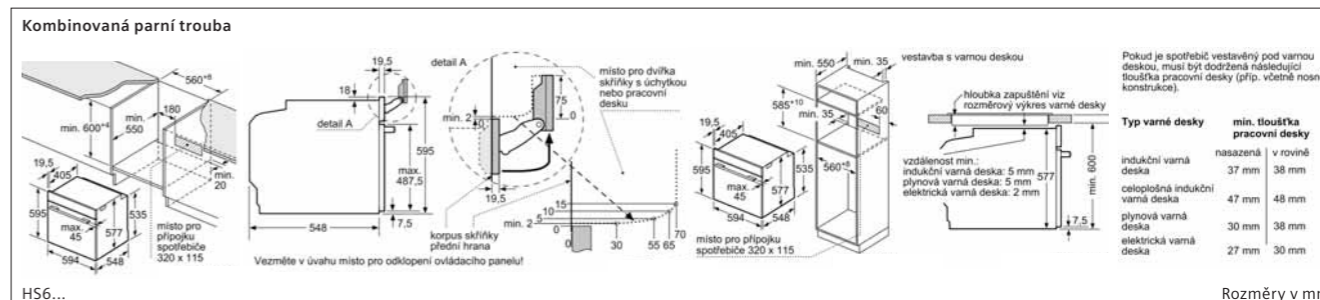

Servisní síť Siemens: nikdo nezná váš spotřebič Siemens lépe.

Volbou produktu Siemens zároveň volíte dostupnost odborného a profesionálního servisního týmu po celou dobu životnosti spotřebiče. Pokud potřebujete, máme dobře školené specialisty připravené pro odbornou, rychlou i poradenskou pomoc. Stejný důraz jako na kvalitu našich spotřebičů

klademe i na náš servis. Žádný jiný servis nezná spotřebiče Siemens lépe než my. Znalosti našich techniků jsou podloženy pravidelným školením a tréninkem na Siemens spotřebičích a zkušenostmi s technickým testováním, diagnostikou spotřebičů spolu s používáním měřicích přístrojů.

Bližší informace o servisních službách najdete na našem webu po oskenování QR kódu.

Vaše spokojenost s našimi službami

To, co jste nám vy – naši zákazníci – řekli o kvalitách servisu Siemens v dotazníku spokojenosti, hovoří pro kvalitu servisu spotřebičů značky Siemens.

Celková spokojenost se servisem

4,52

5 hvězd = vynikající

Výsledky anketu pořádané v roce 2020 mezi našimi koncovými uživateli.