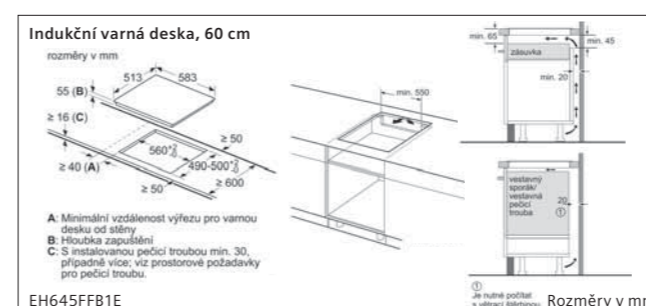

Indukční varná deska, 60 cm

EH675LFC1E

① Je nutné počítat s větrací šárkou. Rozměry v mm

Indukční varná deska, 60 cm

EH875FFB1E

① Je nutné počítat s větrací šárkou. Rozměry v mm

Indukční varná deska, 80 cm

EX875KYW1E