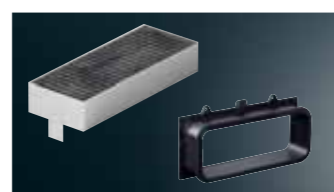

Recirkulace bez vedení vzduchu

HZ9VRUD0
Startovací sada pro recirkulaci bez vedení vzduchu

- Nezbytné příslušenství pro provoz s recirkulací bez vedení vzduchu (bez potrubí).
- Obsahuje 4 integrované, výkonné pachové cleanAir filtry, které znatelně redukují pachy a aroma při vaření (např. rybích pokrmů).
- Velký povrch filtru s vysokou schopností snižování zápachu s životností cca 360 hodin při intenzivním vaření.
- Redukuje hluk a optimalizuje psychoakustiku.

NOVINKA

- do 12/2021 dostupné jako zvláštní příslušenství
- od 01/2022 součástí inductionAir Plus varných desek