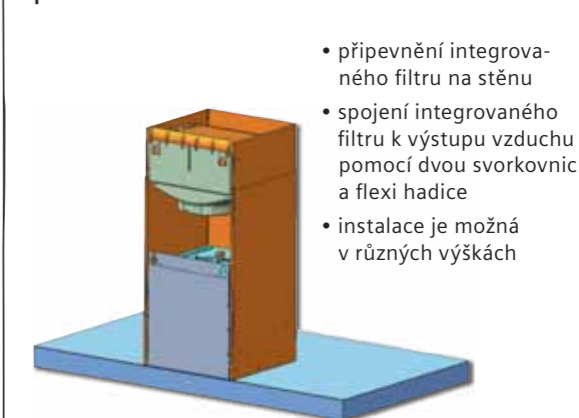

Instalace podle výšky komínu pomocí flexi hadice a svorkovnic