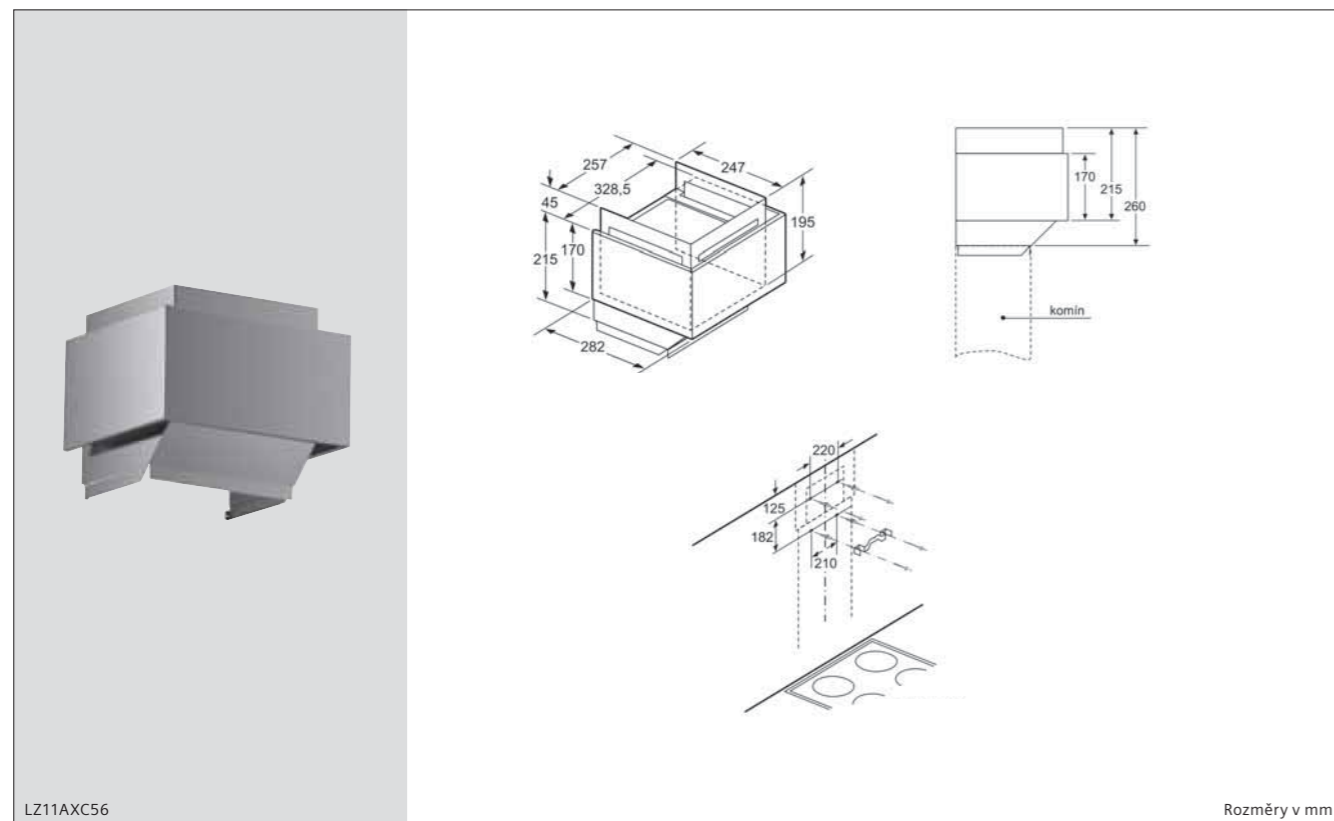

Sklokeramická varná deska, 60 cm

ET675LMP1D

Rozměry v mm

cleanAir Plus montážní sady pro ostrůvkové odsavače par

cleanAir Plus montážní sady pro dekorativní odsavače (nakloněný a plochý design)

cleanAir Plus montážní sady pro nástěnné odsavače par