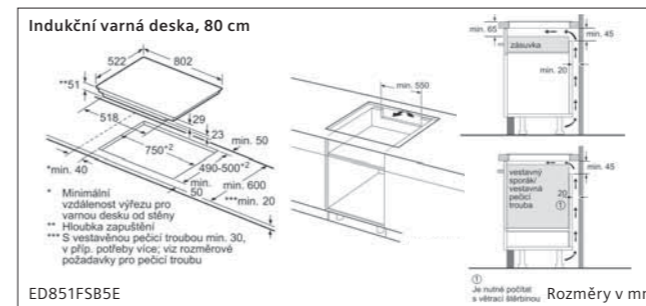

Indukční varná deska, 60 cm

EH675LFC1E

① Je nutné počítat s větrací šárkou. Rozměry v mm

Indukční varná deska, 60 cm

EH875FFB1E

① Je nutné počítat s větrací šárkou. Rozměry v mm

Indukční varná deska, 80 cm

EX875KYW1E