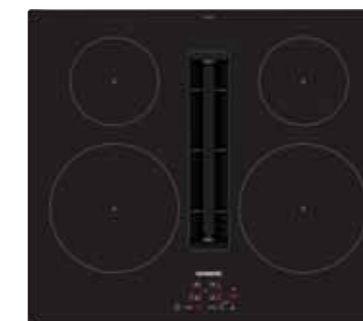

inductionAir Plus varná deska, 60 cm

EH611BE15E