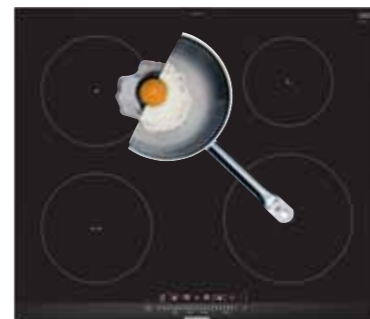

Indukční varná deska, 60 cm

EH675FEC1E

	Produktová řada	iQ100	iQ300	iQ500	iQ700	Produktová řada	iQ100	iQ300	iQ500	iQ700
Design	• design bez rámečku – pro zapuštění do roviny pracovní desky (pro zapuštění do kamenné, granitové či syntetické pracovní desky)					• fazetový design				
Výbava / komfort	• senzorové ovládání touchSlider • funkce reStart • funkce quickStart • timer • minutka					• senzorové ovládání touchSlider • fryingSensor se 4 úrovněmi stupňů teploty • funkce reStart • funkce quickStart • timer • minutka				
Bezpečnost	• rozpoznání hrnce • funkce powerManagement – nastavení max. příkonu desky • bezpečnostní vypínání • dětská pojistka • funkce zablokování desky na 20 sekund – např. pro čištění • 2stupňový ukazatel zbytkového tepla pro každou varnou zónu • hlavní vypínač • ukazatel spotřeby energie					• rozpoznání hrnce • funkce powerManagement – nastavení max. příkonu desky • bezpečnostní vypínání • dětská pojistka • funkce zablokování desky na 20 sekund – např. pro čištění • 2stupňový ukazatel zbytkového tepla pro každou varnou zónu • hlavní vypínač • ukazatel spotřeby energie				
Rychlost	• powerBoost funkce pro všechny indukční varné zóny					• powerBoost funkce pro všechny indukční varné zóny				
Výkon a počet varných zón	• 4 indukční varné zóny, z toho 1 varná zóna s rozšířením na pečicí zónu • varné zóny: 1x Ø180 mm, 1,8 kW (max. výkon 3,1 kW) indukční varná zóna; 1x Ø280 mm, 1,8 kW (max. výkon 3,1 kW) indukční varná zóna; 1x Ø145 mm, 1,4 kW (max. výkon 2,2 kW) indukční varná zóna; 1x Ø210 mm, 2,2 kW (max. výkon 3,7 kW) indukční varná zóna • 17 stupňů výkonu					• 4 indukční varné zóny • 4x varné kruhové zóny • varné zóny: 1x Ø180 mm, 1,8 kW (max. výkon 3,1 kW) indukční varná zóna; 1x Ø180 mm, 1,8 kW (max. výkon 3,1 kW) indukční varná zóna; 1x Ø145 mm, 1,4 kW (max. výkon 2,2 kW) indukční varná zóna; 1x Ø210 mm, 2,2 kW (max. výkon 3,7 kW) indukční varná zóna • 17 stupňů výkonu				
Rozměry (V x Š x H) a technické informace	spotřebiče: 56 x 572 x 512 mm pro instalaci: 56 x 560 x 500 mm • min. výška pracovní desky: 30 mm • příkon: 7,4 kW • přípojovací kabel součástí balení (110 cm, bez zástrčky) • typ připojení: třífázové					spotřebiče: 51 x 602 x 520 mm pro instalaci: 51 x 560 x 490 mm • min. výška pracovní desky: 30 mm • příkon: 7,4 kW • přípojovací kabel součástí balení (110 cm, bez zástrčky) • typ připojení: třífázové				
Zvláštní příslušenství	• HZ9SE030 sada nádobí pro indukci • HZ390090 Wok pánev • HZ390210 pečicí pánev (Ø 15 cm) • HZ390230 pečicí pánev (Ø 21 cm)					• HZ9SE030 sada nádobí pro indukci • HZ390090 Wok pánev • HZ390210 pečicí pánev (Ø 15 cm) • HZ390230 pečicí pánev (Ø 21 cm)				
Cena*	20 990 Kč					19 990 Kč