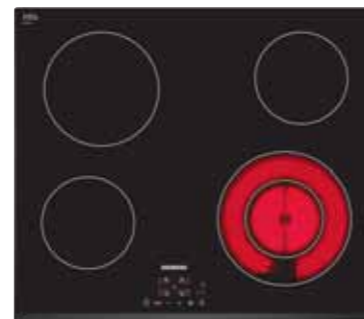

ET651BF17E