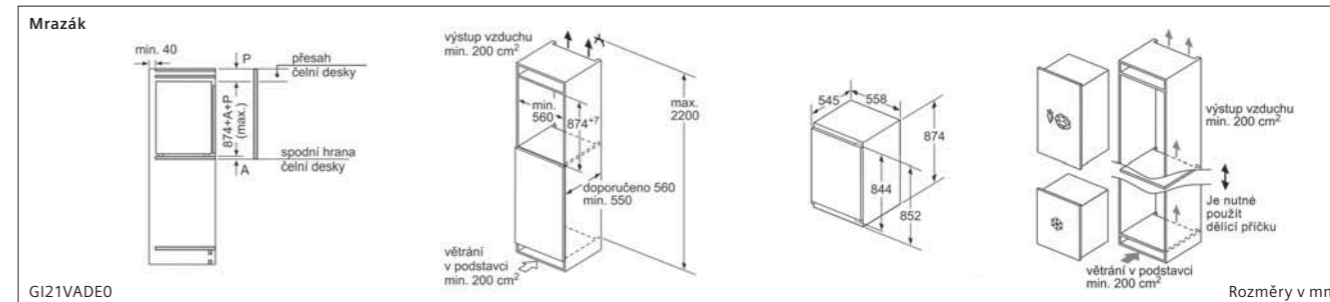

Kombinace chladnička/mraznička

KI87VVFE1 Rozměry v mm

Kombinace chladnička/mraznička

KI86NHFE0, KI86VVFE0 Rozměry v mm

Kombinace chladnička/mraznička

KI86NVSE0, KI86VNSE0, KI86VNSFO Rozměry v mm

	Model		Model	
	HZ617000 forma na pizzu pro modely řady iQ700	750 Kč*		HZ6BMA00 mezidno a lišty
	HZ625071 smaltovaný grilovací plech (pyrolýza) řady iQ700	590 Kč*		HZ636000 skleněná pánev
	HZ531010 pečicí plech s nepřilnavým povrchem (standard/přídavná pára/MW) pro modely řady iQ700	2 090 Kč*		HZ915003 skleněný pekáč 5,1 l
	HZ631070 smaltovaný pečicí plech (standard/pára/MW/pyrolýza) pro modely řady iQ700	650 Kč*		HZG0AS00 napájecí kabel, délka 3 m
	HZ532010 univerzální pánev s nepřilnavým povrchem (standard/přídavná pára/MW) pro modely řady iQ700	2 090 Kč*		HZ327000 pečicí kámen s dřevěnou lopatkou
	HZ632070 univerzální pánev (standard/pára/MW/pyrolýza) pro modely řady iQ700	690 Kč*		HZ36D613 neděrovaná parní nádoba velikosti S
	HZ633070 smaltovaná profesionální pánev (pyrolýza) pro modely řady iQ700	1 490 Kč*		HZ36D613G děrovaná parní nádoba velikosti S
	HZ633001 víko pro profesionální pánev pro modely řady iQ700	1 590 Kč*		HZ638D10 jednonásobný teleskopický výsuv
	HZ634000 kombinovaný rošt (standard) pro modely řady iQ700	450 Kč*		HZ66X650 lišta
	HZ634080 kombinovaný rošt (MW) pro modely řady iQ700	490 Kč*		