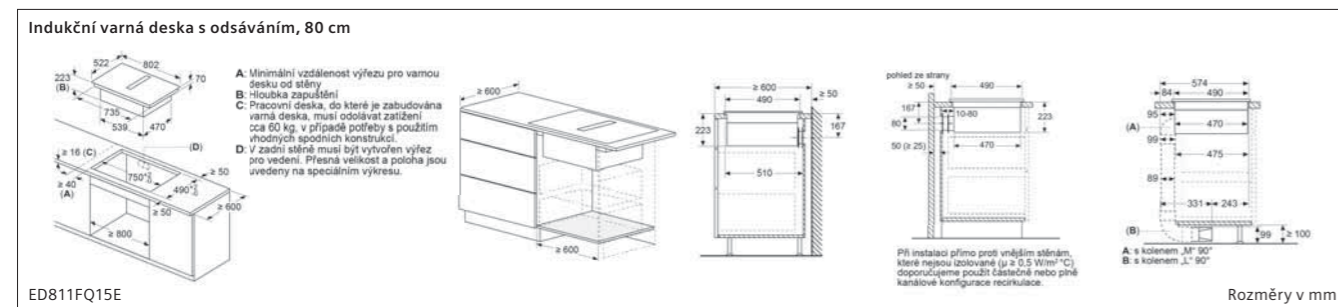

Indukční varná deska, 60 cm

EH675LFC1E

① Je nutné počítat s větrací šárkou. Rozměry v mm

Indukční varná deska, 60 cm

EH875FFB1E

① Je nutné počítat s větrací šárkou. Rozměry v mm

Indukční varná deska, 80 cm

EX875KYW1E