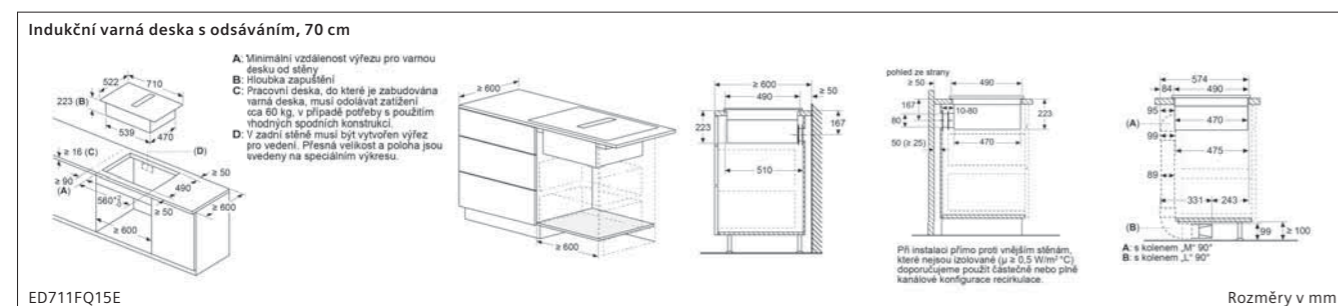

Indukční varná deska, 60 cm

EH675LFC1E

① Je nutné počítat s větrací šárkou. Rozměry v mm

Indukční varná deska, 60 cm

EH875FFB1E

① Je nutné počítat s větrací šárkou. Rozměry v mm

Indukční varná deska, 80 cm

EX875KYW1E