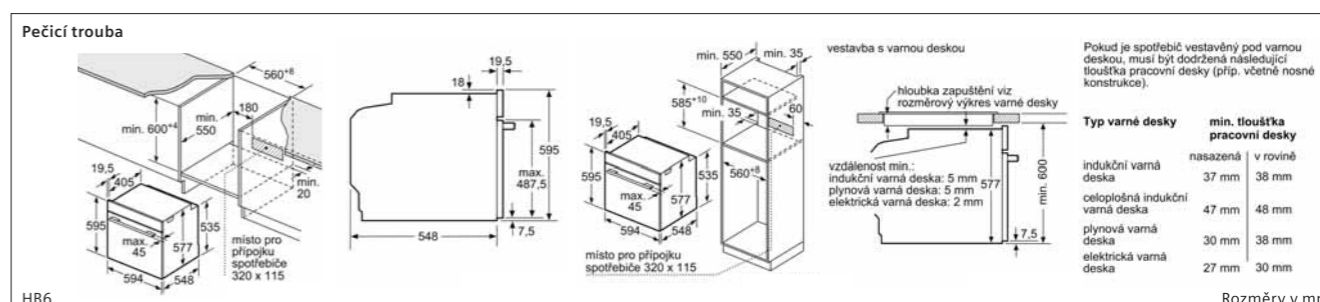

Servisní síť Siemens: nikdo nezná váš spotřebič Siemens lépe.

Volbou produktu Siemens zároveň volíte dostupnost odborného a profesionálního servisního týmu po celou dobu životnosti spotřebiče. Pokud potřebujete, máme dobře školené specialisty připravené pro odbornou, rychlou i poradenskou pomoc. Stejný důraz jako na kvalitu našich spotřebičů

klademe i na náš servis. Žádný jiný servis nezná spotřebiče Siemens lépe než my. Znalosti našich techniků jsou podloženy pravidelným školením a tréninkem na Siemens spotřebičích a zkušenostmi s technickým testováním, diagnostikou spotřebičů spolu s používáním měřicích přístrojů.

Bližší informace o servisních službách najdete na našem webu po oskenování QR kódu.

Vaše spokojenost s našimi službami

To, co jste nám vy – naši zákazníci – řekli o kvalitách servisu Siemens v dotazníku spokojenosti, hovoří pro kvalitu servisu spotřebičů značky Siemens.

Celková spokojenost se servisem

4,52

5 hvězd = vynikající

Výsledky anketu pořádané v roce 2020 mezi našimi koncovými uživateli.