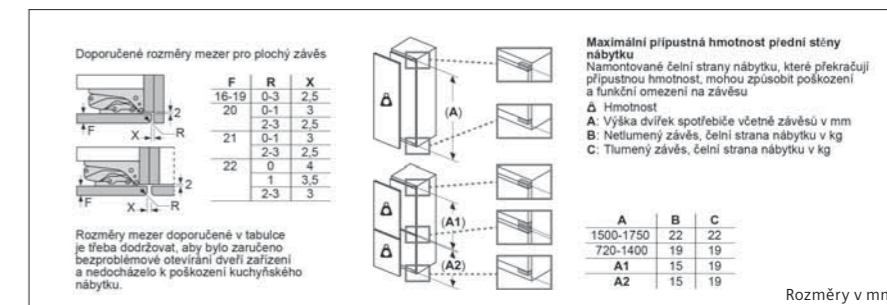

Kombinace chladnička/mraznička

KI87VVFE1 Rozměry v mm

Kombinace chladnička/mraznička

KI86NHFE0, KI86VVFE0 Rozměry v mm

Kombinace chladnička/mraznička

KI86NVSE0, KI86VNSE0, KI86VNSFO Rozměry v mm

	Model		Model	
	HZ617000 forma na pizzu pro modely řady iQ700	750 Kč*		HZ6BMA00 mezidno a lišty
	HZ625071 smaltovaný grilovací plech (pyrolýza) řady iQ700	590 Kč*		HZ636000 skleněná pánev
	HZ531010 pečicí plech s nepřilnavým povrchem (standard/přídavná pára/MW) pro modely řady iQ700	2 090 Kč*		HZ915003 skleněný pekáč 5,1 l
	HZ631070 smaltovaný pečicí plech (standard/pára/MW/pyrolýza) pro modely řady iQ700	650 Kč*		HZG0AS00 napájecí kabel, délka 3 m
	HZ532010 univerzální pánev s nepřilnavým povrchem (standard/přídavná pára/MW) pro modely řady iQ700	2 090 Kč*		HZ327000 pečicí kámen s dřevěnou lopatkou
	HZ632070 univerzální pánev (standard/pára/MW/pyrolýza) pro modely řady iQ700	690 Kč*		HZ36D613 neděrovaná parní nádoba velikosti S
	HZ633070 smaltovaná profesionální pánev (pyrolýza) pro modely řady iQ700	1 490 Kč*		HZ36D613G děrovaná parní nádoba velikosti S
	HZ633001 víko pro profesionální pánev pro modely řady iQ700	1 590 Kč*		HZ638D10 jednonásobný teleskopický výsuv
	HZ634000 kombinovaný rošt (standard) pro modely řady iQ700	450 Kč*		HZ66X650 lišta
	HZ634080 kombinovaný rošt (MW) pro modely řady iQ700	490 Kč*		