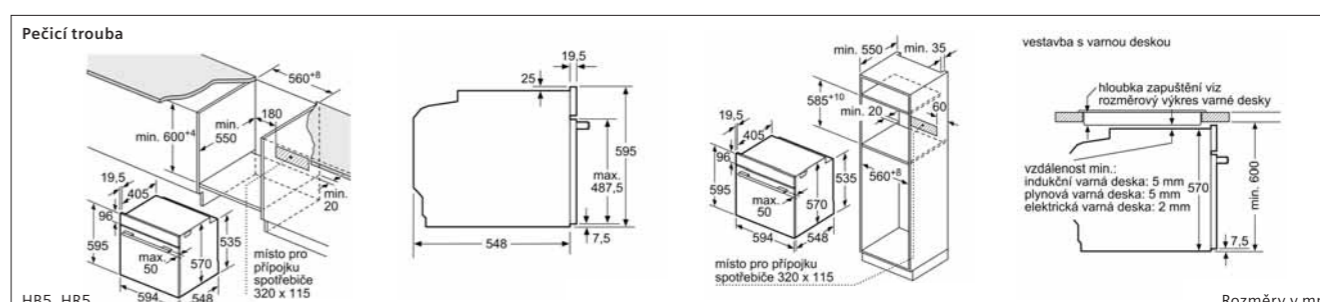

Servisní síť Siemens: nikdo nezná váš spotřebič Siemens lépe.

Volbou produktu Siemens zároveň volíte dostupnost odborného a profesionálního servisního týmu po celou dobu životnosti spotřebiče. Pokud potřebujete, máme dobře školené specialisty připravené pro odbornou, rychlou i poradenskou pomoc. Stejný důraz jako na kvalitu našich spotřebičů

klademe i na náš servis. Žádný jiný servis nezná spotřebiče Siemens lépe než my. Znalosti našich techniků jsou podloženy pravidelným školením a tréninkem na Siemens spotřebičích a zkušenostmi s technickým testováním, diagnostikou spotřebičů spolu s používáním měřicích přístrojů.

Bližší informace o servisních službách najdete na našem webu po oskenování QR kódu.

Vaše spokojenost s našimi službami

To, co jste nám vy – naši zákazníci – řekli o kvalitách servisu Siemens v dotazníku spokojenosti, hovoří pro kvalitu servisu spotřebičů značky Siemens.

Celková spokojenost se servisem

4,52

5 hvězd = vynikající

Výsledky anketu pořádané v roce 2020 mezi našimi koncovými uživateli.