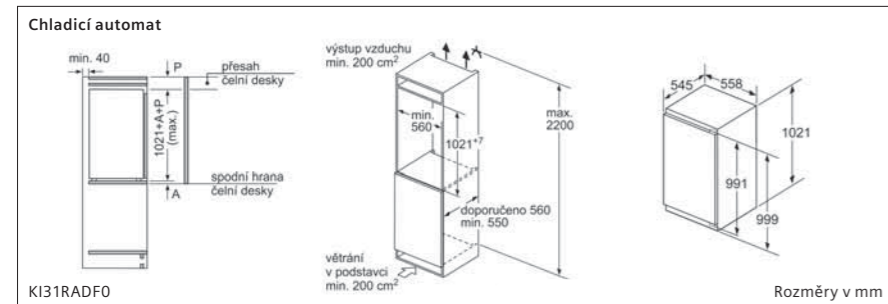

Kombinace chladnička/mraznička

KI87VVFE1 Rozměry v mm

Kombinace chladnička/mraznička

KI86NHFE0, KI86VVFE0 Rozměry v mm

Kombinace chladnička/mraznička

KI86NVSE0, KI86VNSE0, KI86VNSFO Rozměry v mm

	Model		Model	
	HZ617000 forma na pizzu pro modely řady iQ700	750 Kč*		HZ6BMA00 mezidno a lišty
	HZ625071 smaltovaný grilovací plech (pyrolýza) řady iQ700	590 Kč*		HZ636000 skleněná pánev
	HZ531010 pečicí plech s nepřilnavým povrchem (standard/přídavná pára/MW) pro modely řady iQ700	2 090 Kč*		HZ915003 skleněný pekáč 5,1 l
	HZ631070 smaltovaný pečicí plech (standard/pára/MW/pyrolýza) pro modely řady iQ700	650 Kč*		HZG0AS00 napájecí kabel, délka 3 m
	HZ532010 univerzální pánev s nepřilnavým povrchem (standard/přídavná pára/MW) pro modely řady iQ700	2 090 Kč*		HZ327000 pečicí kámen s dřevěnou lopatkou
	HZ632070 univerzální pánev (standard/pára/MW/pyrolýza) pro modely řady iQ700	690 Kč*		HZ36D613 neděrovaná parní nádoba velikosti S
	HZ633070 smaltovaná profesionální pánev (pyrolýza) pro modely řady iQ700	1 490 Kč*		HZ36D613G děrovaná parní nádoba velikosti S
	HZ633001 víko pro profesionální pánev pro modely řady iQ700	1 590 Kč*		HZ638D10 jednonásobný teleskopický výsuv
	HZ634000 kombinovaný rošt (standard) pro modely řady iQ700	450 Kč*		HZ66X650 lišta
	HZ634080 kombinovaný rošt (MW) pro modely řady iQ700	490 Kč*		