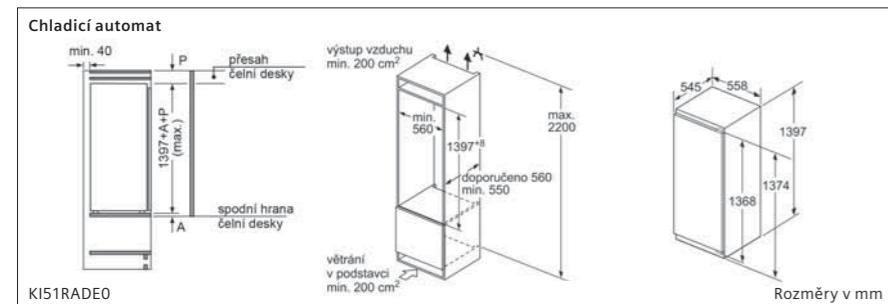

Kombinace chladnička/mraznička

KI87VVFE1 Rozměry v mm

Kombinace chladnička/mraznička

KI86NHFE0, KI86VVFE0 Rozměry v mm

Kombinace chladnička/mraznička

KI86NVSE0, KI86VNSE0, KI86VNSFO Rozměry v mm

	Model		Model	
	HZ617000 forma na pizzu pro modely řady iQ700	750 Kč*		HZ6BMA00 mezidno a lišty
	HZ625071 smaltovaný grilovací plech (pyrolýza) řady iQ700	590 Kč*		HZ636000 skleněná pánev
	HZ531010 pečicí plech s nepřilnavým povrchem (standard/přídavná pára/MW) pro modely řady iQ700	2 090 Kč*		HZ915003 skleněný pekáč 5,1 l
	HZ631070 smaltovaný pečicí plech (standard/pára/MW/pyrolýza) pro modely řady iQ700	650 Kč*		HZG0AS00 napájecí kabel, délka 3 m
	HZ532010 univerzální pánev s nepřilnavým povrchem (standard/přídavná pára/MW) pro modely řady iQ700	2 090 Kč*		HZ327000 pečicí kámen s dřevěnou lopatkou
	HZ632070 univerzální pánev (standard/pára/MW/pyrolýza) pro modely řady iQ700	690 Kč*		HZ36D613 neděrovaná parní nádoba velikosti S
	HZ633070 smaltovaná profesionální pánev (pyrolýza) pro modely řady iQ700	1 490 Kč*		HZ36D613G děrovaná parní nádoba velikosti S
	HZ633001 víko pro profesionální pánev pro modely řady iQ700	1 590 Kč*		HZ638D10 jednonásobný teleskopický výsuv
	HZ634000 kombinovaný rošt (standard) pro modely řady iQ700	450 Kč*		HZ66X650 lišta
	HZ634080 kombinovaný rošt (MW) pro modely řady iQ700	490 Kč*		