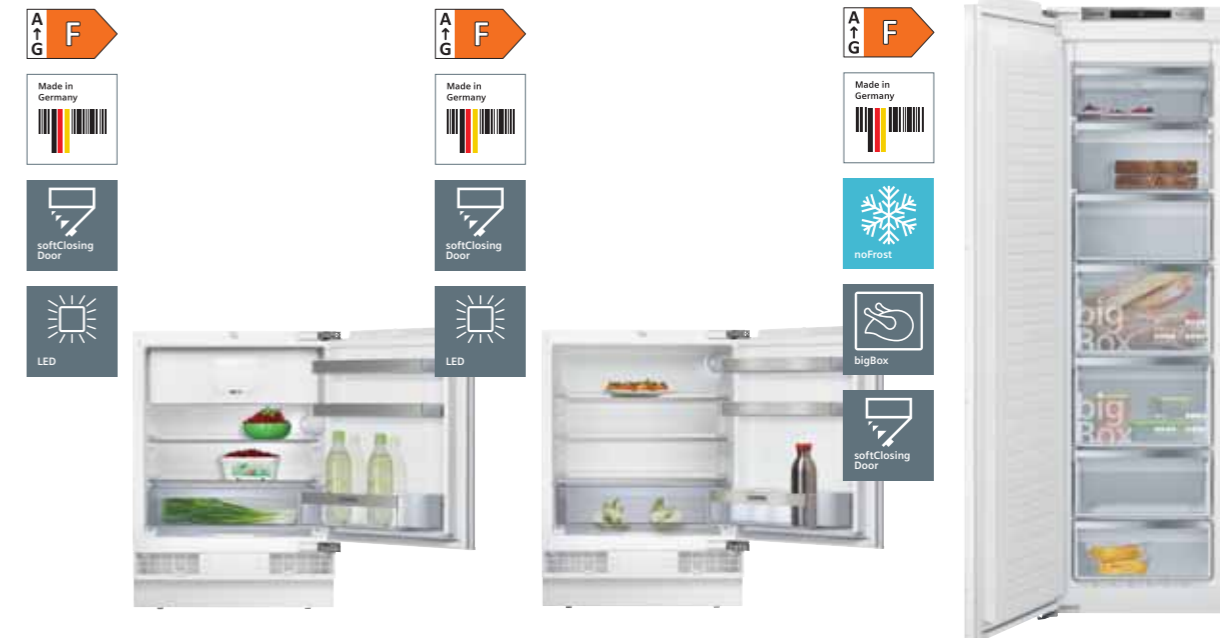

Chladicí automat

Chladicí automat

Chladicí automat

KI41RADD0

KI31RADF0

KI21RADF0

	iQ100	iQ300	iQ500	iQ700	iQ100	iQ300	iQ500	iQ700	iQ100	iQ300	iQ500	iQ700
Výkon/Spotřeba/Montáž	<ul style="list-style-type: none"> energetická třída¹⁾: D spotřeba energie: 81 kWh/rok užitný objem celkem: 211 l hlučnost: 34 dB(A) re 1 pW třída hlučnosti: B klimatická třída: SN-ST softClose ploché panty s automatickým a jemným dovíráním závěs dveří vpravo, volitelný 				<ul style="list-style-type: none"> energetická třída¹⁾: F spotřeba energie: 122 kWh/rok užitný objem celkem: 172 l hlučnost: 33 dB(A) re 1 pW třída hlučnosti: B klimatická třída: SN-ST softClose ploché panty s automatickým a jemným dovíráním závěs dveří vpravo, volitelný 				<ul style="list-style-type: none"> energetická třída¹⁾: F spotřeba energie: 117 kWh/rok užitný objem celkem: 144 l hlučnost: 33 dB(A) re 1 pW třída hlučnosti: B klimatická třída: SN-ST softClose ploché panty s automatickým a jemným dovíráním závěs dveří vpravo, volitelný 			
Komfort a bezpečnost	<ul style="list-style-type: none"> elektronická regulace teploty – digitální ukazatel freshSense – zaručí konstantní teplotu díky inteligentní senzorové technologii LED osvětlení automatické odtávání v chladicí části funkce superChlazení akustický signál otevřených dveří 				<ul style="list-style-type: none"> elektronická regulace teploty – digitální ukazatel freshSense – zaručí konstantní teplotu díky inteligentní senzorové technologii LED osvětlení v chladicí části automatické odtávání v chladicí části funkce superChlazení akustický signál otevřených dveří 				<ul style="list-style-type: none"> elektronická regulace teploty – digitální ukazatel freshSense – zaručí konstantní teplotu díky inteligentní senzorové technologii LED osvětlení v chladicí části automatické odtávání v chladicí části funkce superChlazení akustický signál otevřených dveří 			
Chladicí prostor	<ul style="list-style-type: none"> objem netto chladicí části: 211 l počet odkládacích ploch z bezpečnostního skla: 6 (z toho výškově nastavitelných: 5), z toho 1 dělitelná odkládací plocha varioShelf, s možností umístění do parkovací polohy, 1 odkládací plocha výšuvná easyAccess 4x přihrádka ve dveřích, z toho 1x na máslo/sýry 				<ul style="list-style-type: none"> objem netto chladicí části: 172 l počet odkládacích ploch z bezpečnostního skla: 5 (z toho výškově nastavitelných: 4), z toho 1 dělitelná odkládací plocha varioShelf, s možností umístění do parkovací polohy, 1 odkládací plocha výšuvná easyAccess 5x přihrádka ve dveřích, z toho 1x na máslo/sýry 				<ul style="list-style-type: none"> objem netto chladicí části: 144 l počet odkládacích ploch z bezpečnostního skla: 4 (z toho výškově nastavitelných: 3), z toho 1 dělitelná odkládací plocha varioShelf, s možností umístění do parkovací polohy, 1 odkládací plocha výšuvná easyAccess 3x přihrádka ve dveřích, z toho 1x na máslo/sýry 			
HyperFresh zóna	<ul style="list-style-type: none"> 1 přihrádka hyperFresh plus s regulací vlhkosti – udrží ovoce a zeleninu až 2x déle čerstvé 				<ul style="list-style-type: none"> 1 přihrádka hyperFresh plus s regulací vlhkosti – udrží ovoce a zeleninu až 2x déle čerstvé 				<ul style="list-style-type: none"> 1 přihrádka hyperFresh plus s regulací vlhkosti – udrží ovoce a zeleninu až 2x déle čerstvé 			
Mrazicí prostor												
Rozměry V x Š x H	<ul style="list-style-type: none"> spotřebiče: 122,1 cm x 55,8 cm x 54,5 cm niky: 122,5 cm x 56,0 cm x 55,0 cm 				<ul style="list-style-type: none"> spotřebiče: 102,1 cm x 55,8 cm x 54,5 cm niky: 102,5 cm x 56,0 cm x 55,0 cm 				<ul style="list-style-type: none"> spotřebiče: 87,4 cm x 55,8 cm x 54,5 cm niky: 88,0 cm x 56,0 cm x 55,0 cm 			
Příslušenství	<ul style="list-style-type: none"> zásobník na vejce 				<ul style="list-style-type: none"> zásobník na vejce 				<ul style="list-style-type: none"> zásobník na vejce 			
Zvláštní příslušenství	<ul style="list-style-type: none"> KS10Z020 drátěný držák na lahve 				<ul style="list-style-type: none"> KS10Z020 drátěný držák na lahve 				<ul style="list-style-type: none"> KS10Z020 drátěný držák na lahve 			
Cena**	27 990 Kč				21 490 Kč				18 990 Kč			