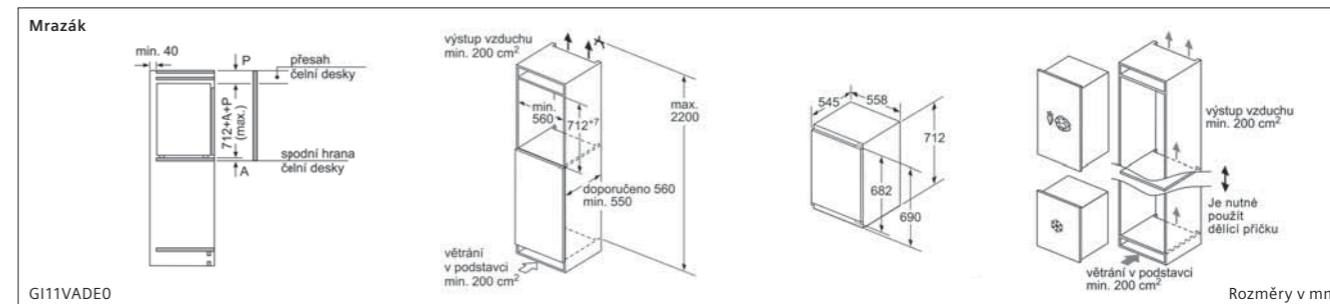

Kombinace chladnička/mraznička

KI87VVFE1 Rozměry v mm

Kombinace chladnička/mraznička

KI86NHFE0, KI86VVFE0 Rozměry v mm

Kombinace chladnička/mraznička

KI86NVSE0, KI86VNSE0, KI86VNSFO Rozměry v mm

	Model		Model	
	HZ617000 forma na pizzu pro modely řady iQ700	750 Kč*		HZ6BMA00 mezidno a lišty
	HZ625071 smaltovaný grilovací plech (pyrolýza) řady iQ700	590 Kč*		HZ636000 skleněná pánev
	HZ531010 pečicí plech s nepřilnavým povrchem (standard/přídavná pára/MW) pro modely řady iQ700	2 090 Kč*		HZ915003 skleněný pekáč 5,1 l
	HZ631070 smaltovaný pečicí plech (standard/pára/MW/pyrolýza) pro modely řady iQ700	650 Kč*		HZG0AS00 napájecí kabel, délka 3 m
	HZ532010 univerzální pánev s nepřilnavým povrchem (standard/přídavná pára/MW) pro modely řady iQ700	2 090 Kč*		HZ327000 pečicí kámen s dřevěnou lopatkou
	HZ632070 univerzální pánev (standard/pára/MW/pyrolýza) pro modely řady iQ700	690 Kč*		HZ36D613 neděrovaná parní nádoba velikosti S
	HZ633070 smaltovaná profesionální pánev (pyrolýza) pro modely řady iQ700	1 490 Kč*		HZ36D613G děrovaná parní nádoba velikosti S
	HZ633001 víko pro profesionální pánev pro modely řady iQ700	1 590 Kč*		HZ638D10 jednonásobný teleskopický výsuv
	HZ634000 kombinovaný rošt (standard) pro modely řady iQ700	450 Kč*		HZ66X650 lišta
	HZ634080 kombinovaný rošt (MW) pro modely řady iQ700	490 Kč*		