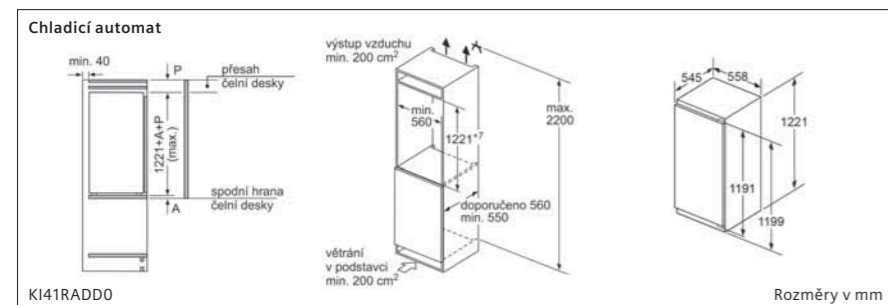

Kombinace chladnička/mraznička

KI87VVFE1 Rozměry v mm

Kombinace chladnička/mraznička

KI86NHFE0, KI86VVFE0 Rozměry v mm

Kombinace chladnička/mraznička

KI86NVSE0, KI86VNSE0, KI86VNSFO Rozměry v mm

	Model		Model	
	HZ617000 forma na pizzu pro modely řady iQ700	750 Kč*		HZ6BMA00 mezidno a lišty
	HZ625071 smaltovaný grilovací plech (pyrolýza) řady iQ700	590 Kč*		HZ636000 skleněná pánev
	HZ531010 pečicí plech s nepřilnavým povrchem (standard/přídavná pára/MW) pro modely řady iQ700	2 090 Kč*		HZ915003 skleněný pekáč 5,1 l
	HZ631070 smaltovaný pečicí plech (standard/pára/MW/pyrolýza) pro modely řady iQ700	650 Kč*		HZG0AS00 napájecí kabel, délka 3 m
	HZ532010 univerzální pánev s nepřilnavým povrchem (standard/přídavná pára/MW) pro modely řady iQ700	2 090 Kč*		HZ327000 pečicí kámen s dřevěnou lopatkou
	HZ632070 univerzální pánev (standard/pára/MW/pyrolýza) pro modely řady iQ700	690 Kč*		HZ36D613 neděrovaná parní nádoba velikosti S
	HZ633070 smaltovaná profesionální pánev (pyrolýza) pro modely řady iQ700	1 490 Kč*		HZ36D613G děrovaná parní nádoba velikosti S
	HZ633001 víko pro profesionální pánev pro modely řady iQ700	1 590 Kč*		HZ638D10 jednonásobný teleskopický výsuv
	HZ634000 kombinovaný rošt (standard) pro modely řady iQ700	450 Kč*		HZ66X650 lišta
	HZ634080 kombinovaný rošt (MW) pro modely řady iQ700	490 Kč*		