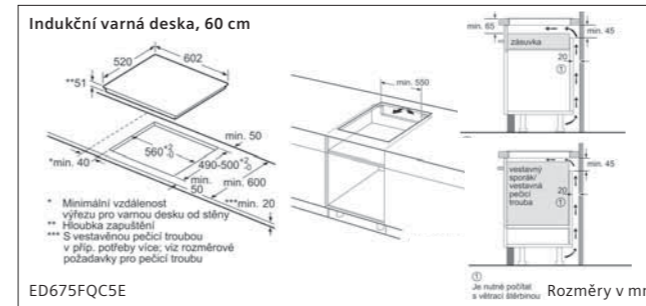

Indukční varná deska, 60 cm

EH675LFC1E

① Je nutné počítat s větrací šárkou. Rozměry v mm

Indukční varná deska, 60 cm

EH875FFB1E

① Je nutné počítat s větrací šárkou. Rozměry v mm

Indukční varná deska, 80 cm

EX875KYW1E