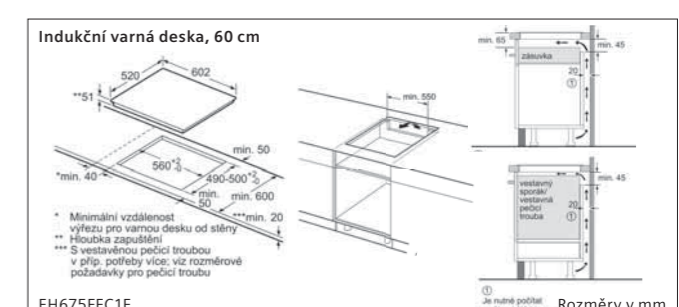

Indukční varná deska, 60 cm

EH675LFC1E

① Je nutné počítat s větrací šárkou. Rozměry v mm

Indukční varná deska, 60 cm

EH875FFB1E

① Je nutné počítat s větrací šárkou. Rozměry v mm

Indukční varná deska, 80 cm

EX875KYW1E