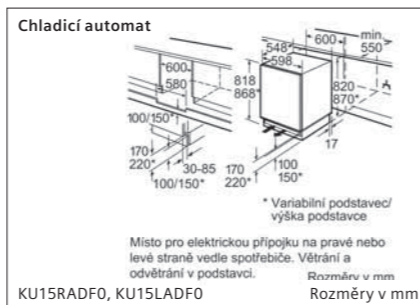

Kombinace chladnička/mraznička

KI87VVFE1 Rozměry v mm

Kombinace chladnička/mraznička

KI86NHFE0, KI86VVFE0 Rozměry v mm

Kombinace chladnička/mraznička

KI86NVSE0, KI86VNSE0, KI86VNSFO Rozměry v mm

	Model		Model	
	HZ617000 forma na pizzu pro modely řady iQ700	750 Kč*		HZ6BMA00 mezidno a lišty
	HZ625071 smaltovaný grilovací plech (pyrolýza) řady iQ700	590 Kč*		HZ636000 skleněná pánev
	HZ531010 pečicí plech s nepřilnavým povrchem (standard/přídavná pára/MW) pro modely řady iQ700	2 090 Kč*		HZ915003 skleněný pekáč 5,1 l
	HZ631070 smaltovaný pečicí plech (standard/pára/MW/pyrolýza) pro modely řady iQ700	650 Kč*		HZG0AS00 napájecí kabel, délka 3 m
	HZ532010 univerzální pánev s nepřilnavým povrchem (standard/přídavná pára/MW) pro modely řady iQ700	2 090 Kč*		HZ327000 pečicí kámen s dřevěnou lopatkou
	HZ632070 univerzální pánev (standard/pára/MW/pyrolýza) pro modely řady iQ700	690 Kč*		HZ36D613 neděrovaná parní nádoba velikosti S
	HZ633070 smaltovaná profesionální pánev (pyrolýza) pro modely řady iQ700	1 490 Kč*		HZ36D613G děrovaná parní nádoba velikosti S
	HZ633001 víko pro profesionální pánev pro modely řady iQ700	1 590 Kč*		HZ638D10 jednonásobný teleskopický výsuv
	HZ634000 kombinovaný rošt (standard) pro modely řady iQ700	450 Kč*		HZ66X650 lišta
	HZ634080 kombinovaný rošt (MW) pro modely řady iQ700	490 Kč*		