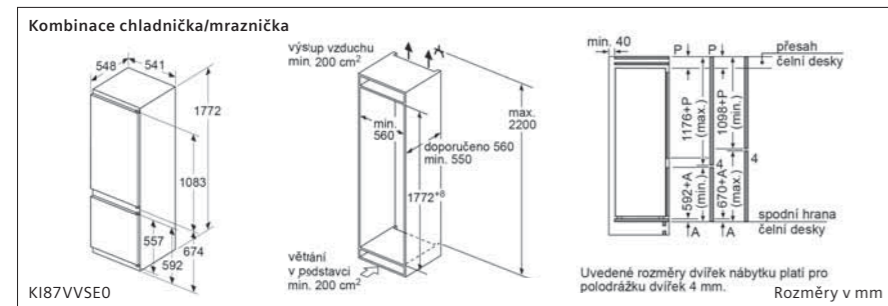

Kombinace chladnička/mraznička

KI87VVFE1 Rozměry v mm

Kombinace chladnička/mraznička

KI86NHFE0, KI86VVFE0 Rozměry v mm

Kombinace chladnička/mraznička

KI86NVSE0, KI86VNSE0, KI86VNSFO Rozměry v mm

	Model		Model	
	HZ617000 forma na pizzu pro modely řady iQ700	750 Kč*		HZ6BMA00 mezidno a lišty
	HZ625071 smaltovaný grilovací plech (pyrolýza) řady iQ700	590 Kč*		HZ636000 skleněná pánev
	HZ531010 pečicí plech s nepřilnavým povrchem (standard/přídavná pára/MW) pro modely řady iQ700	2 090 Kč*		HZ915003 skleněný pekáč 5,1 l
	HZ631070 smaltovaný pečicí plech (standard/pára/MW/pyrolýza) pro modely řady iQ700	650 Kč*		HZG0AS00 napájecí kabel, délka 3 m
	HZ532010 univerzální pánev s nepřilnavým povrchem (standard/přídavná pára/MW) pro modely řady iQ700	2 090 Kč*		HZ327000 pečicí kámen s dřevěnou lopatkou
	HZ632070 univerzální pánev (standard/pára/MW/pyrolýza) pro modely řady iQ700	690 Kč*		HZ36D613 neděrovaná parní nádoba velikosti S
	HZ633070 smaltovaná profesionální pánev (pyrolýza) pro modely řady iQ700	1 490 Kč*		HZ36D613G děrovaná parní nádoba velikosti S
	HZ633001 víko pro profesionální pánev pro modely řady iQ700	1 590 Kč*		HZ638D10 jednonásobný teleskopický výsuv
	HZ634000 kombinovaný rošt (standard) pro modely řady iQ700	450 Kč*		HZ66X650 lišta
	HZ634080 kombinovaný rošt (MW) pro modely řady iQ700	490 Kč*		