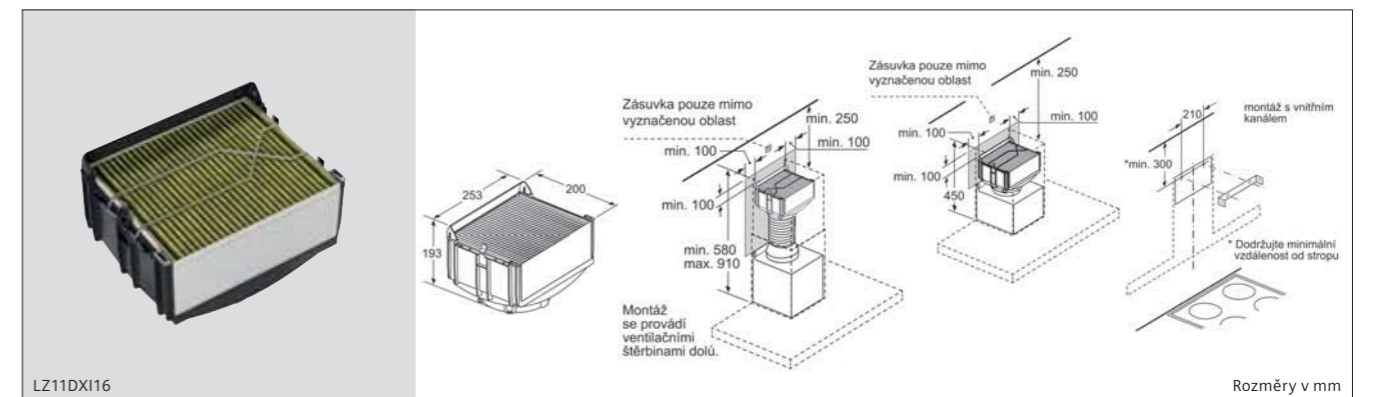

Vestavné cleanAir Plus montážní sady pro nástěnné odsavače par