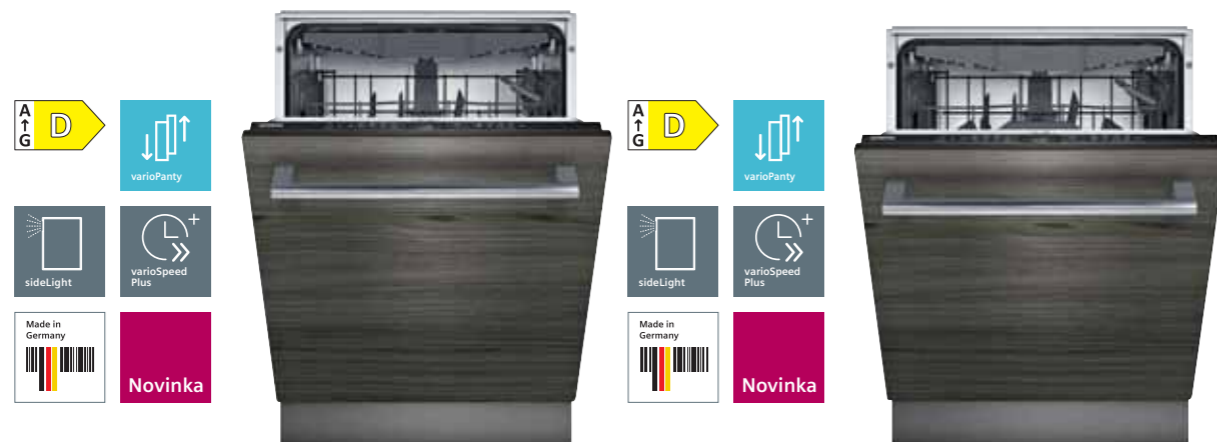

Plně vestavná myčka nádobí, 60 cm, XXL
SL73HX60CE

Plně vestavná myčka nádobí, 60 cm
SE73HX60CE