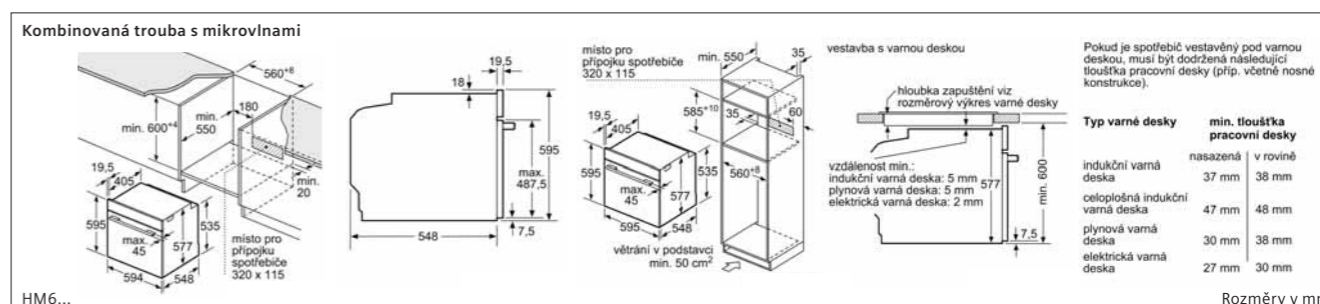

Servisní síť Siemens: nikdo nezná váš spotřebič Siemens lépe.

Volbou produktu Siemens zároveň volíte dostupnost odborného a profesionálního servisního týmu po celou dobu životnosti spotřebiče. Pokud potřebujete, máme dobře školené specialisty připravené pro odbornou, rychlou i poradenskou pomoc. Stejný důraz jako na kvalitu našich spotřebičů

klademe i na náš servis. Žádný jiný servis nezná spotřebiče Siemens lépe než my. Znalosti našich techniků jsou podloženy pravidelným školením a tréninkem na Siemens spotřebičích a zkušenostmi s technickým testováním, diagnostikou spotřebičů spolu s používáním měřicích přístrojů.

Bližší informace o servisních službách najdete na našem webu po oskenování QR kódu.

Vaše spokojenost s našimi službami

To, co jste nám vy – naši zákazníci – řekli o kvalitách servisu Siemens v dotazníku spokojenosti, hovoří pro kvalitu servisu spotřebičů značky Siemens.

Celková spokojenost se servisem

4,52

5 hvězd = vynikající

Výsledky anketu pořádané v roce 2020 mezi našimi koncovými uživateli.