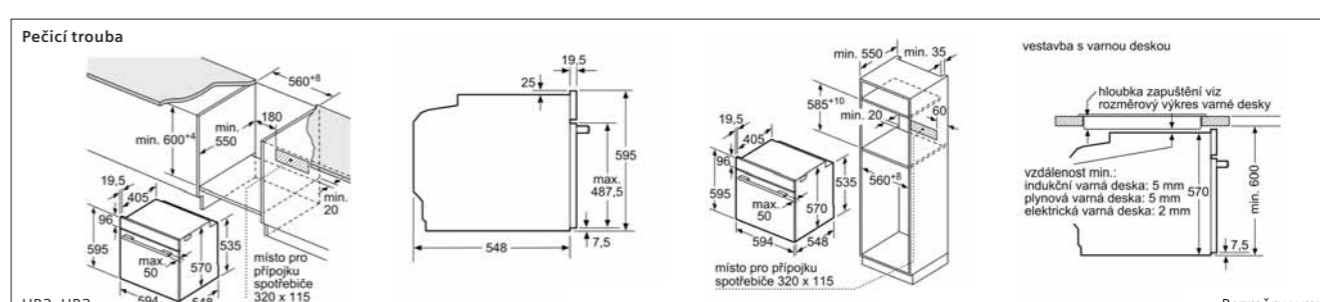

Servisní síť Siemens: nikdo nezná váš spotřebič Siemens lépe.

Volbou produktu Siemens zároveň volíte dostupnost odborného a profesionálního servisního týmu po celou dobu životnosti spotřebiče. Pokud potřebujete, máme dobře školené specialisty připravené pro odbornou, rychlou i poradenskou pomoc. Stejný důraz jako na kvalitu našich spotřebičů

klademe i na náš servis. Žádný jiný servis nezná spotřebiče Siemens lépe než my. Znalosti našich techniků jsou podloženy pravidelným školením a tréninkem na Siemens spotřebičích a zkušenostmi s technickým testováním, diagnostikou spotřebičů spolu s používáním měřicích přístrojů.

Bližší informace o servisních službách najdete na našem webu po oskenování QR kódu.

Vaše spokojenost s našimi službami

To, co jste nám vy – naši zákazníci – řekli o kvalitách servisu Siemens v dotazníku spokojenosti, hovoří pro kvalitu servisu spotřebičů značky Siemens.

Celková spokojenost se servisem

4,52

5 hvězd = vynikající

Výsledky anketu pořádané v roce 2020 mezi našimi koncovými uživateli.