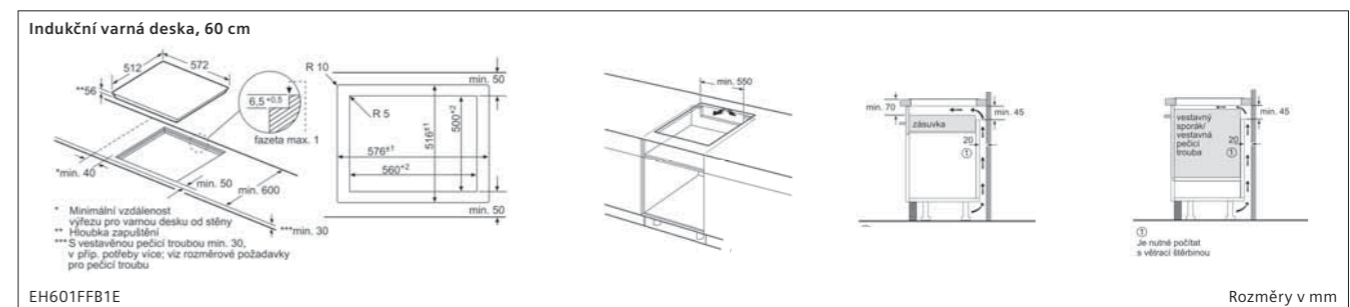

Indukční varná deska, 60 cm

EH675LFC1E

① Je nutné počítat s větrací šárkou. Rozměry v mm

Indukční varná deska, 60 cm

EH875FFB1E

① Je nutné počítat s větrací šárkou. Rozměry v mm

Indukční varná deska, 80 cm

EX875KYW1E