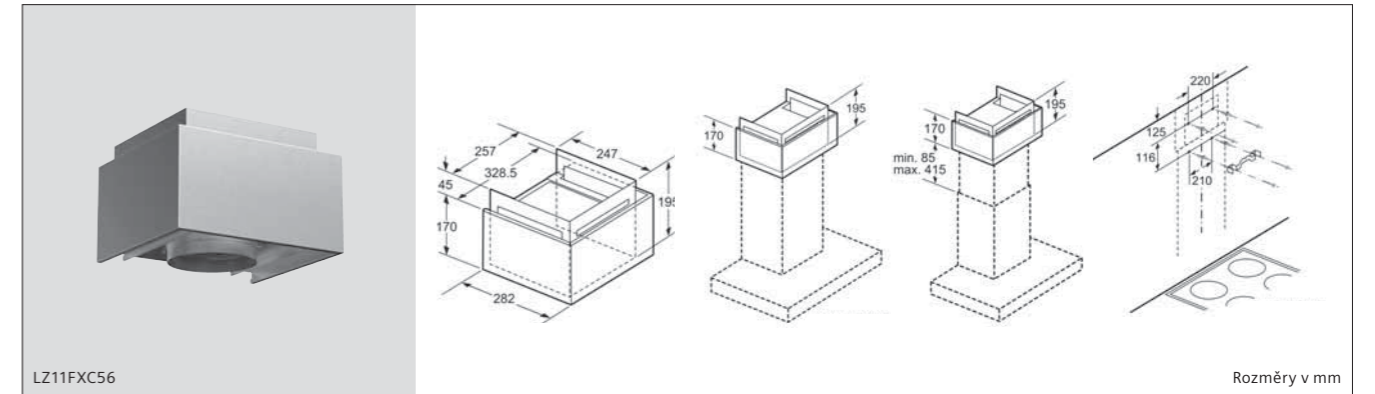

Sklokeramická varná deska, 60 cm

ET675LMP1D

Rozměry v mm

cleanAir Plus montážní sady pro ostrůvkové odsavače par

cleanAir Plus montážní sady pro dekorativní odsavače (nakloněný a plochý design)

cleanAir Plus montážní sady pro nástěnné odsavače par