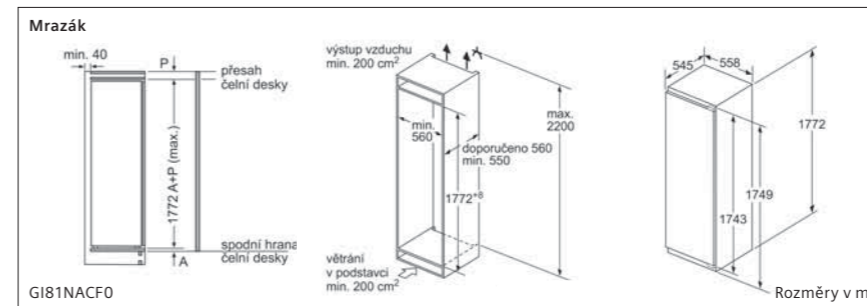

Kombinace chladnička/mraznička

KI87VVFE1 Rozměry v mm

Kombinace chladnička/mraznička

KI86NHFE0, KI86VVFE0 Rozměry v mm

Kombinace chladnička/mraznička

KI86NVSE0, KI86VNSE0, KI86VNSFO Rozměry v mm

	Model		Model	
	HZ617000 forma na pizzu pro modely řady iQ700	750 Kč*		HZ6BMA00 mezidno a lišty
	HZ625071 smaltovaný grilovací plech (pyrolýza) řady iQ700	590 Kč*		HZ636000 skleněná pánev
	HZ531010 pečicí plech s nepřilnavým povrchem (standard/přídavná pára/MW) pro modely řady iQ700	2 090 Kč*		HZ915003 skleněný pekáč 5,1 l
	HZ631070 smaltovaný pečicí plech (standard/pára/MW/pyrolýza) pro modely řady iQ700	650 Kč*		HZG0AS00 napájecí kabel, délka 3 m
	HZ532010 univerzální pánev s nepřilnavým povrchem (standard/přídavná pára/MW) pro modely řady iQ700	2 090 Kč*		HZ327000 pečicí kámen s dřevěnou lopatkou
	HZ632070 univerzální pánev (standard/pára/MW/pyrolýza) pro modely řady iQ700	690 Kč*		HZ36D613 neděrovaná parní nádoba velikosti S
	HZ633070 smaltovaná profesionální pánev (pyrolýza) pro modely řady iQ700	1 490 Kč*		HZ36D613G děrovaná parní nádoba velikosti S
	HZ633001 víko pro profesionální pánev pro modely řady iQ700	1 590 Kč*		HZ638D10 jednonásobný teleskopický výsuv
	HZ634000 kombinovaný rošt (standard) pro modely řady iQ700	450 Kč*		HZ66X650 lišta
	HZ634080 kombinovaný rošt (MW) pro modely řady iQ700	490 Kč*		