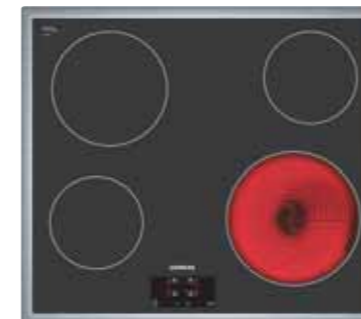

*Doporučená maloobchodní cena výrobce. Tato cena je pouze orientační, konečnou cenu produktu stanoví jednotliví prodejci.

Sklokeramická varná deska, 60 cm

ET645HN17E

Sklokeramická varná deska, 60 cm

ET651BF17E