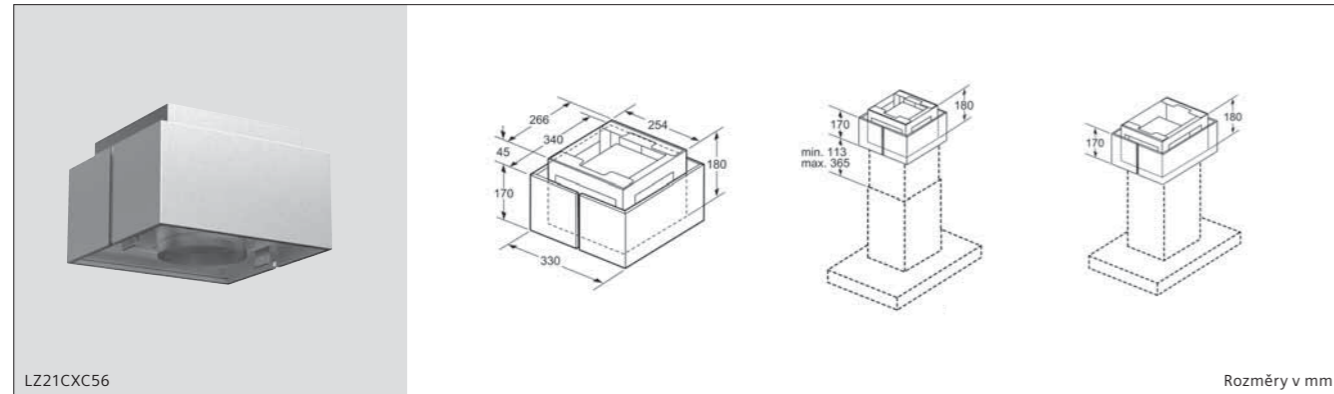

Sklokeramická varná deska, 60 cm

ET675LMP1D

Rozměry v mm

cleanAir Plus montážní sady pro ostrůvkové odsavače par

cleanAir Plus montážní sady pro dekorativní odsavače (nakloněný a plochý design)

cleanAir Plus montážní sady pro nástěnné odsavače par