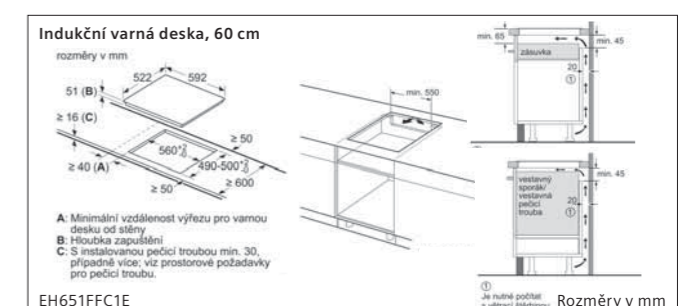

Indukční varná deska, 60 cm

EH675LFC1E

① Je nutné počítat s větrací šárkou. Rozměry v mm

Indukční varná deska, 60 cm

EH875FFB1E

① Je nutné počítat s větrací šárkou. Rozměry v mm

Indukční varná deska, 80 cm

EX875KYW1E