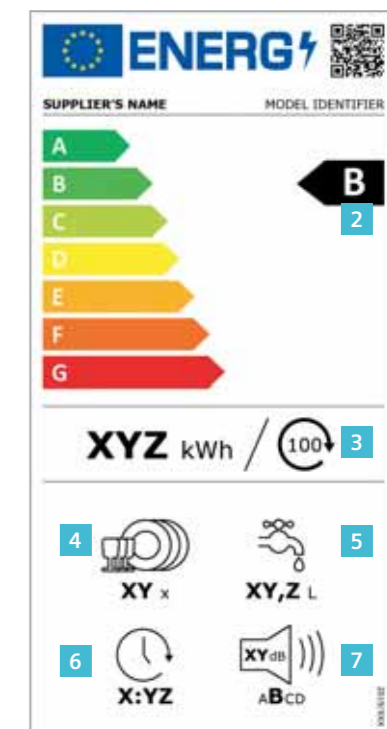

Dále například není u praček, kombinovaných praček se sušičkou a myček nádobí uváděna roční spotřeba energie, nýbrž spotřeba po 100 provozních cyklech daného spotřebiče. U těchto produktů je navíc uváděna doba programu určeného pro měření hodnot na energetický štítek. U praček a kombinovaných praček se sušičkou je tato doba dokonce časově omezena a nesmí překročit maximální dobu progra-

mu. U praček a kombinovaných praček se sušičkou se mění také testovací program. Lze jej najít na ovládacím panelu spotřebiče jako program „Eco 40 – 60“.

V případě myček nádobí se naopak mění složení sad nádobí. Mimo jiné z těchto důvodů nelze přímo převádět stávající energetické třídy na třídy budoucí. Kromě toho můžete nyní přímo pomocí kódu QR, který je uveden na energetickém štítku, získat další informace o produktu. QR kód vás od 1. 3. 2021 přesměruje do databáze provozované EU. Zde si můžete prohlédnout a stáhnout datové listy pro všechna zařízení, která vyžadují označení energetickým štítkem. Do databáze lze přistupovat také přes internet. Další informace o novém energetickém štítku získáte na siemens-home.bsh-group.com/energylabel