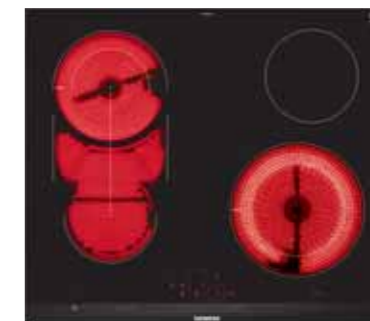

ET675LMP1D

	Produktová řada	iQ100	iQ300	iQ500	iQ700	Produktová řada	iQ100	iQ300	iQ500	iQ700
Design	• fazetový design					• fazetový design				
Výbava / komfort	• senzorové ovládání touchSlider • timer • minutka • možnost blokace ovládacího panelu na 20 s při čištění během vaření • funkce reStart					• ovládání dual lightSlider • timer • minutka • timer Doba vaření • funkce udržování tepla • možnost blokace ovládacího panelu na 20 s při čištění během vaření • funkce reStart				
Bezpečnost	• hlavní vypínač • kontrolka provozu • 2stupňový ukazatel zbytkového tepla pro každou varnou zónu • dětská pojistka • bezpečnostní vypínání • ukazatel spotřeby energie					• hlavní vypínač • kontrolka provozu • 2stupňový ukazatel zbytkového tepla pro každou varnou zónu • dětská pojistka • bezpečnostní vypínání • ukazatel spotřeby energie				
Rychlost	• funkce powerBoost					• funkce powerBoost				
Výkon a počet varných zón	• 4 varné zóny highSpeed, z toho: 1 dvouokruhová zóna, 1 varná zóna s rozšířením na pečicí zónu • 1× Ø180 mm, 2 kW; 1× Ø170 mm, 1,8 kW; 1× Ø145 mm, 1,2 kW; 1× Ø210 mm, 1,2 kW (max. výkon 3 kW) • 17 stupňů výkonu					• 4 varné zóny highSpeed, z toho: 1 dvouokruhová zóna, 1 combi-Zone • 1× Ø145 mm, 1,2 kW; 1× Ø180 mm, 1 kW (max. výkon 2,3 kW); 1× Ø145 mm, 1,2 kW; 1× Ø210 mm, 1,2 kW (max. výkon 3 kW) • 17 stupňů výkonu				
Rozměry (V × Š × H) a technické informace	spotřebiče: 45 × 602 × 520 mm pro instalaci: 45 × 560 × 490 mm • min. výška pracovní desky: 20 mm • příkon: 8,3 kW • přípojovací kabel není součástí balení • typ připojení: třífázové					spotřebiče: 45 × 602 × 520 mm pro instalaci: 45 × 560 × 500 mm • min. výška pracovní desky: 20 mm • příkon: 7,8 kW • přípojovací kabel není součástí balení • typ připojení: třífázové				
Zvláštní příslušenství	• HZ390090 Wok pánve • HZ392617 mezidno 60 × 60 cm pro montáž nad zásuvku • HZ394301 spojovací lišta pro kombinaci s deskami Domino (k deskám s fazetovým designem)					• HZ25920 mezidno 60 × 60 cm pro montáž nad zásuvku • HZ394301 spojovací lišta pro kombinaci s deskami Domino (k deskám s fazetovým designem)				
Cena*	13 490 Kč					17 990 Kč				

*Doporučená maloobchodní cena výrobce. Tato cena je pouze orientační, konečnou cenu produktu stanoví jednotliví prodejci.