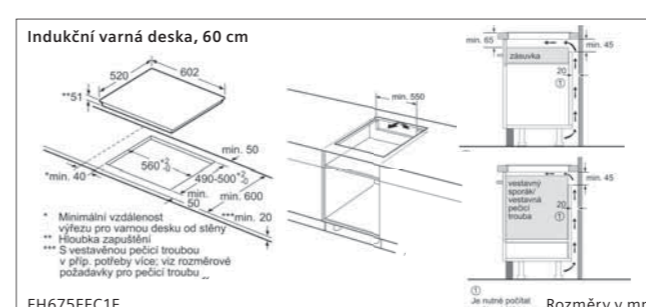

Indukční varná deska, 60 cm

EH675LFC1E

① Je nutné počítat s větrací šárkou. Rozměry v mm

Indukční varná deska, 60 cm

EH875FFB1E

① Je nutné počítat s větrací šárkou. Rozměry v mm

Indukční varná deska, 80 cm

EX875KYW1E