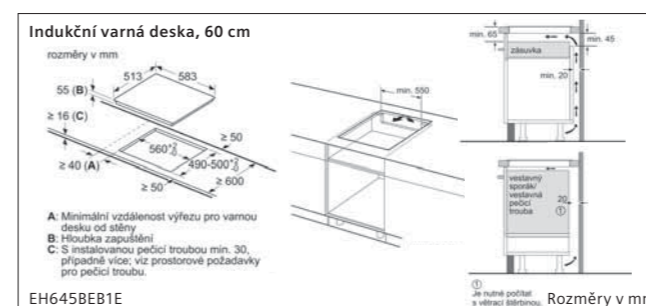

Indukční varná deska, 60 cm

EH675LFC1E

① Je nutné počítat s větrací šárkou. Rozměry v mm

Indukční varná deska, 60 cm

EH875FFB1E

① Je nutné počítat s větrací šárkou. Rozměry v mm

Indukční varná deska, 80 cm

EX875KYW1E