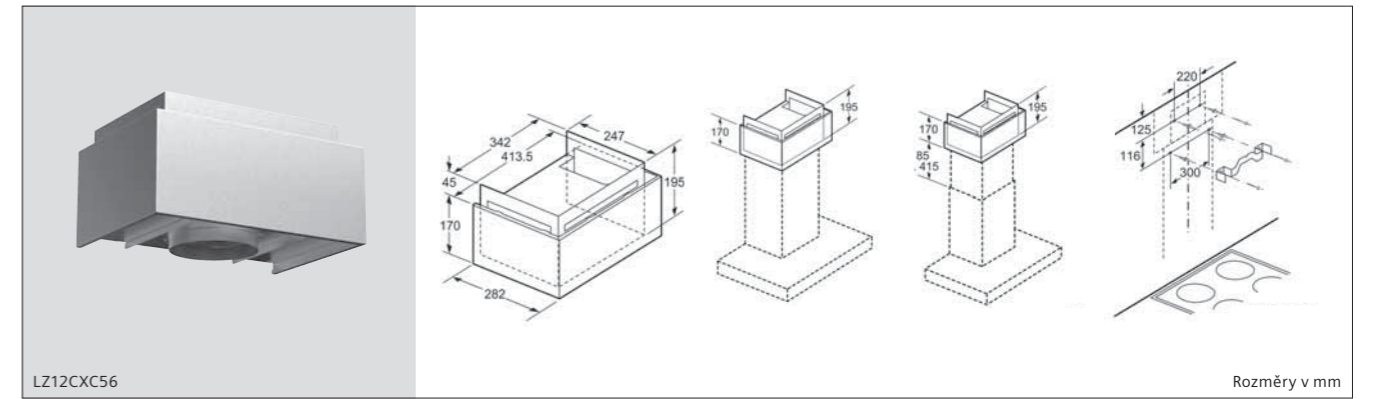

Sklokeramická varná deska, 60 cm

ET675LMP1D

Rozměry v mm

cleanAir Plus montážní sady pro ostrůvkové odsavače par

cleanAir Plus montážní sady pro dekorativní odsavače (nakloněný a plochý design)

cleanAir Plus montážní sady pro nástěnné odsavače par