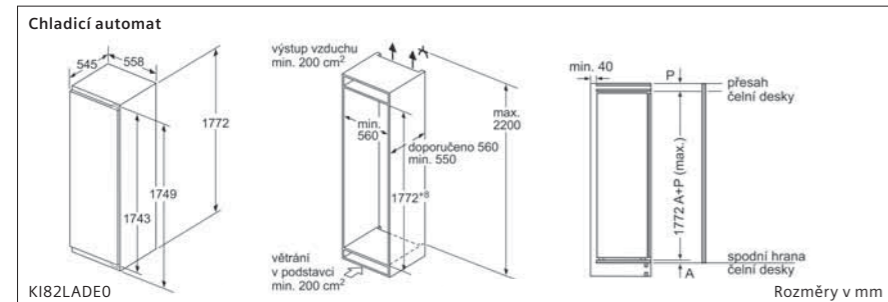

Kombinace chladnička/mraznička

KI87VVFE1 Rozměry v mm

Kombinace chladnička/mraznička

KI86NHFE0, KI86VVFE0 Rozměry v mm

Kombinace chladnička/mraznička

KI86NVSE0, KI86VNSE0, KI86VNSFO Rozměry v mm

	Model		Model	
	HZ617000 forma na pizzu pro modely řady iQ700	750 Kč*		HZ6BMA00 mezidno a lišty
	HZ625071 smaltovaný grilovací plech (pyrolýza) řady iQ700	590 Kč*		HZ636000 skleněná pánev
	HZ531010 pečicí plech s nepřilnavým povrchem (standard/přídavná pára/MW) pro modely řady iQ700	2 090 Kč*		HZ915003 skleněný pekáč 5,1 l
	HZ631070 smaltovaný pečicí plech (standard/pára/MW/pyrolýza) pro modely řady iQ700	650 Kč*		HZG0AS00 napájecí kabel, délka 3 m
	HZ532010 univerzální pánev s nepřilnavým povrchem (standard/přídavná pára/MW) pro modely řady iQ700	2 090 Kč*		HZ327000 pečicí kámen s dřevěnou lopatkou
	HZ632070 univerzální pánev (standard/pára/MW/pyrolýza) pro modely řady iQ700	690 Kč*		HZ36D613 neděrovaná parní nádoba velikosti S
	HZ633070 smaltovaná profesionální pánev (pyrolýza) pro modely řady iQ700	1 490 Kč*		HZ36D613G děrovaná parní nádoba velikosti S
	HZ633001 víko pro profesionální pánev pro modely řady iQ700	1 590 Kč*		HZ638D10 jednonásobný teleskopický výsuv
	HZ634000 kombinovaný rošt (standard) pro modely řady iQ700	450 Kč*		HZ66X650 lišta
	HZ634080 kombinovaný rošt (MW) pro modely řady iQ700	490 Kč*		