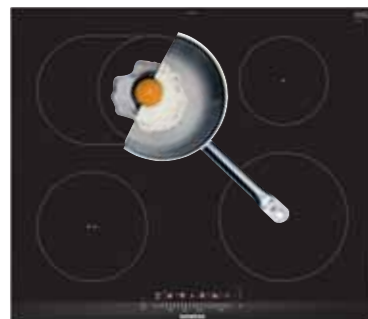

Indukční varná deska, 60 cm

EH601FFB1E