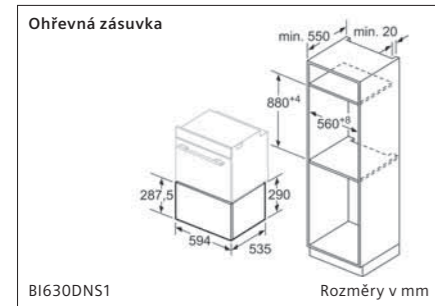

Indukční varná deska, 60 cm

EH675LFC1E

① Je nutné počítat s větrací šárkou. Rozměry v mm

Indukční varná deska, 60 cm

EH875FFB1E

① Je nutné počítat s větrací šárkou. Rozměry v mm

Indukční varná deska, 80 cm

EX875KYW1E