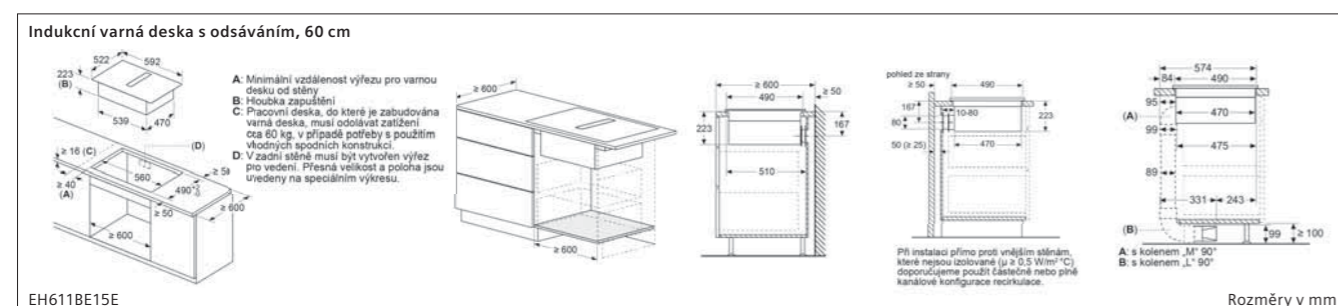

Indukční varná deska, 60 cm

EH675LFC1E

① Je nutné počítat s větrací šárkou. Rozměry v mm

Indukční varná deska, 60 cm

EH875FFB1E

① Je nutné počítat s větrací šárkou. Rozměry v mm

Indukční varná deska, 80 cm

EX875KYW1E