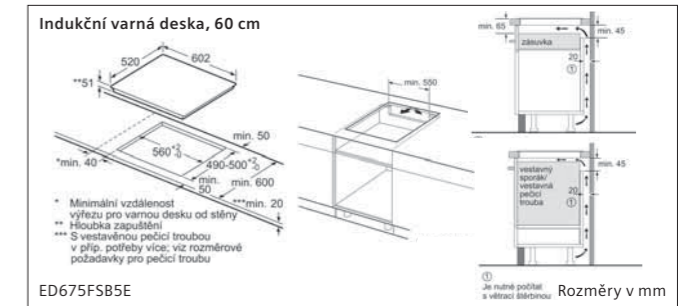

Indukční varná deska, 60 cm

EH675LFC1E

① Je nutné počítat s větrací šárkou. Rozměry v mm

Indukční varná deska, 60 cm

EH875FFB1E

① Je nutné počítat s větrací šárkou. Rozměry v mm

Indukční varná deska, 80 cm

EX875KYW1E