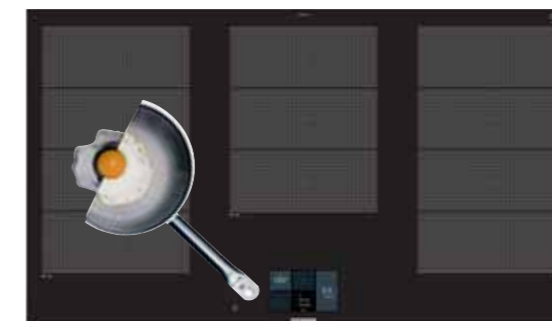

s rámečkem. Siemens samozřejmě umožňuje i zapuštění varné desky bez rámečku přímo do takových materiálů, jako jsou kámen a žula nebo pomocí vestavného rámečku i zapuštění do dřevěných pracovních desek.

Nerezový rámeček

Fazetový design (zkosená přední hrana, nerezové fazetové lišty po stranách)

Design bez rámečku, klasická instalace na pracovní desku

U-fazeta (zkosené přední a boční fazety)

Design bez rámečku¹⁾ – tento typ konstrukce je určen pro zapuštění do kamenné, granitové či syntetické pracovní desky. V případě instalace do dřeva či dřevotřísky je nutná konzultace s výrobcem pracovní desky.