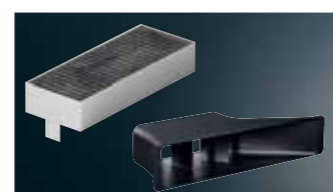

Recirkulace s (částečným) vedením vzduchu

HZ9VRPD0
Startovací sada pro recirkulaci s (částečným) vedením vzduchu*

- Nezbytné základní příslušenství pro všechny konfigurace recirkulace s částečným nebo úplným vedením vzduchu (s potrubím).
- Obsahuje 4 integrované, výkonné pachové cleanAir filtry.
- Difuzní prvek lze připevnit přímo na prvky plochého potrubí. U konfigurace recirkulace s částečným nebo úplným vedením pomocí potrubí je vzduch veden do oblasti soklu.

NOVINKA

- do 12/2021 dostupné jako zvláštní příslušenství
- od 01/2022 je pro recirkulaci (s částečným vedením vzduchu) nezbytné základní příslušenství soklový difuzér HZ9VRPD1 a prvky plochého potrubí dle individuální instalace, startovací sada HZ9VRUD0 je součástí inductionAir Plus varných desek

Home Connect