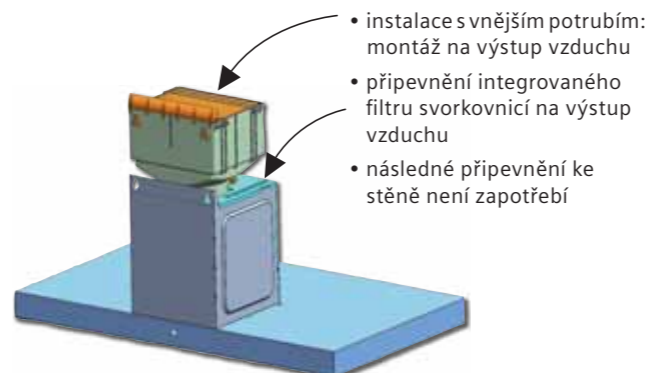

Ještě elegantnějším řešením je naše vestavná cleanAir (Plus) montážní sada, která nabízí dvě možnosti instalace:

Instalace přímo na výstup motoru