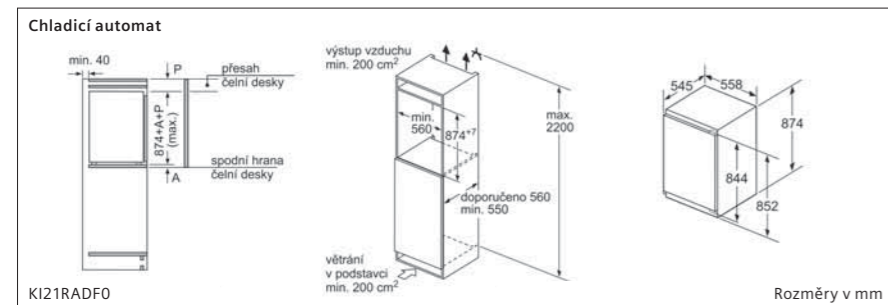

Kombinace chladnička/mraznička

KI87VVFE1 Rozměry v mm

Kombinace chladnička/mraznička

KI86NHFE0, KI86VVFE0 Rozměry v mm

Kombinace chladnička/mraznička

KI86NVSE0, KI86VNSE0, KI86VNSFO Rozměry v mm

	Model		Model	
	HZ617000 forma na pizzu pro modely řady iQ700	750 Kč*		HZ6BMA00 mezidno a lišty
	HZ625071 smaltovaný grilovací plech (pyrolýza) řady iQ700	590 Kč*		HZ636000 skleněná pánev
	HZ531010 pečicí plech s nepřilnavým povrchem (standard/přídavná pára/MW) pro modely řady iQ700	2 090 Kč*		HZ915003 skleněný pekáč 5,1 l
	HZ631070 smaltovaný pečicí plech (standard/pára/MW/pyrolýza) pro modely řady iQ700	650 Kč*		HZG0AS00 napájecí kabel, délka 3 m
	HZ532010 univerzální pánev s nepřilnavým povrchem (standard/přídavná pára/MW) pro modely řady iQ700	2 090 Kč*		HZ327000 pečicí kámen s dřevěnou lopatkou
	HZ632070 univerzální pánev (standard/pára/MW/pyrolýza) pro modely řady iQ700	690 Kč*		HZ36D613 neděrovaná parní nádoba velikosti S
	HZ633070 smaltovaná profesionální pánev (pyrolýza) pro modely řady iQ700	1 490 Kč*		HZ36D613G děrovaná parní nádoba velikosti S
	HZ633001 víko pro profesionální pánev pro modely řady iQ700	1 590 Kč*		HZ638D10 jednonásobný teleskopický výsuv
	HZ634000 kombinovaný rošt (standard) pro modely řady iQ700	450 Kč*		HZ66X650 lišta
	HZ634080 kombinovaný rošt (MW) pro modely řady iQ700	490 Kč*		