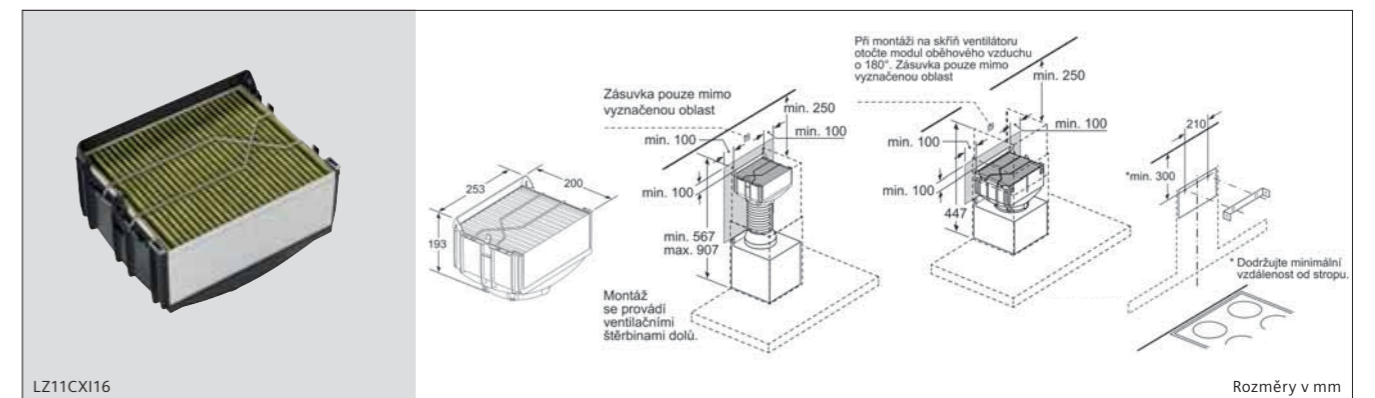

Vestavné cleanAir Plus montážní sady pro nástěnné odsavače par