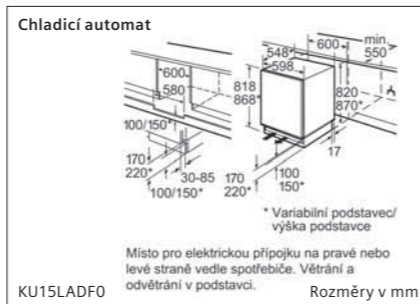

Kombinace chladnička/mraznička

KI87VVFE1 Rozměry v mm

Kombinace chladnička/mraznička

KI86NHFE0, KI86VVFE0 Rozměry v mm

Kombinace chladnička/mraznička

KI86NVSE0, KI86VNSE0, KI86VNSFO Rozměry v mm

	Model		Model	
	HZ617000 forma na pizzu pro modely řady iQ700	750 Kč*		HZ6BMA00 mezidno a lišty
	HZ625071 smaltovaný grilovací plech (pyrolýza) řady iQ700	590 Kč*		HZ636000 skleněná pánev
	HZ531010 pečicí plech s nepřilnavým povrchem (standard/přídavná pára/MW) pro modely řady iQ700	2 090 Kč*		HZ915003 skleněný pekáč 5,1 l
	HZ631070 smaltovaný pečicí plech (standard/pára/MW/pyrolýza) pro modely řady iQ700	650 Kč*		HZG0AS00 napájecí kabel, délka 3 m
	HZ532010 univerzální pánev s nepřilnavým povrchem (standard/přídavná pára/MW) pro modely řady iQ700	2 090 Kč*		HZ327000 pečicí kámen s dřevěnou lopatkou
	HZ632070 univerzální pánev (standard/pára/MW/pyrolýza) pro modely řady iQ700	690 Kč*		HZ36D613 neděrovaná parní nádoba velikosti S
	HZ633070 smaltovaná profesionální pánev (pyrolýza) pro modely řady iQ700	1 490 Kč*		HZ36D613G děrovaná parní nádoba velikosti S
	HZ633001 víko pro profesionální pánev pro modely řady iQ700	1 590 Kč*		HZ638D10 jednonásobný teleskopický výsuv
	HZ634000 kombinovaný rošt (standard) pro modely řady iQ700	450 Kč*		HZ66X650 lišta
	HZ634080 kombinovaný rošt (MW) pro modely řady iQ700	490 Kč*		