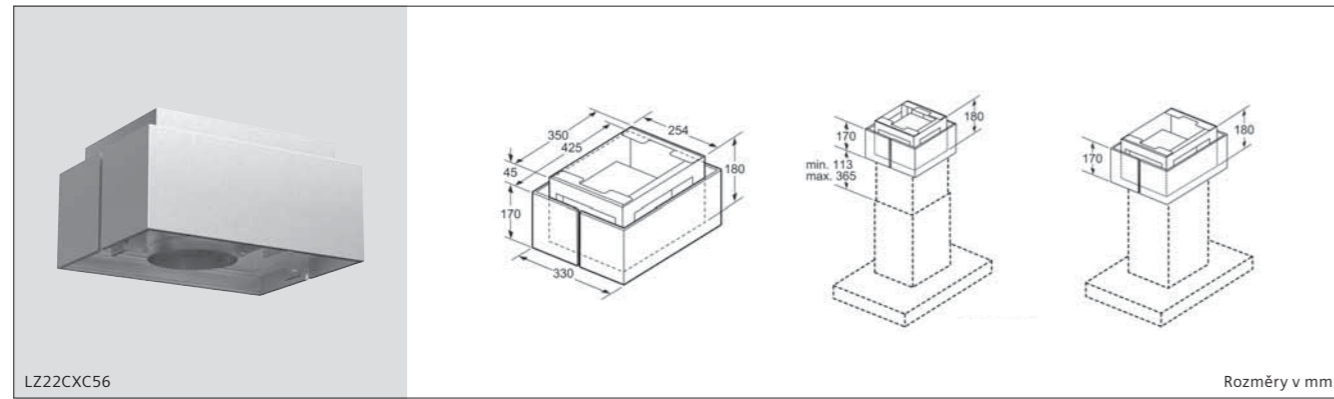

Sklokeramická varná deska, 60 cm

ET675LMP1D

Rozměry v mm

cleanAir Plus montážní sady pro ostrůvkové odsavače par

cleanAir Plus montážní sady pro dekorativní odsavače (nakloněný a plochý design)

cleanAir Plus montážní sady pro nástěnné odsavače par