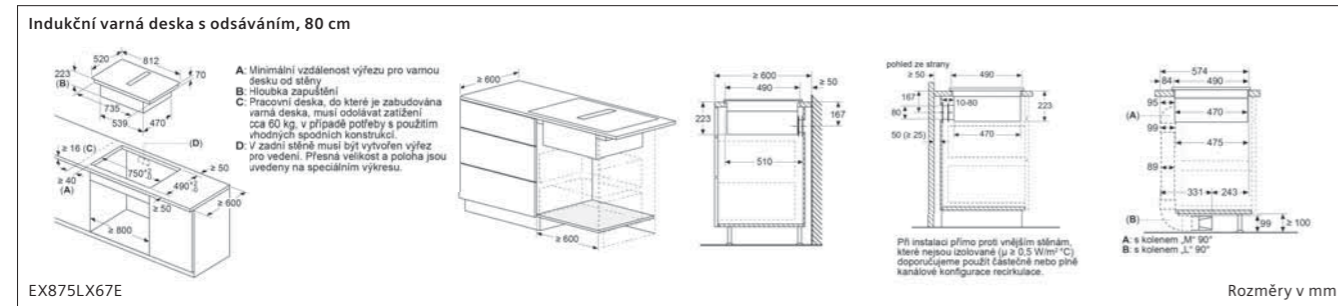

Indukční varná deska, 60 cm

EH675LFC1E

① Je nutné počítat s větrací šárkou. Rozměry v mm

Indukční varná deska, 60 cm

EH875FFB1E

① Je nutné počítat s větrací šárkou. Rozměry v mm

Indukční varná deska, 80 cm

EX875KYW1E