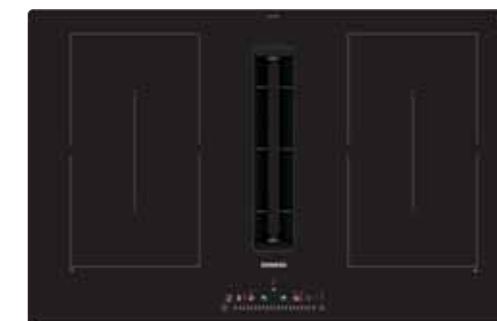

inductionAir Plus varná deska, 80 cm

ED811FQ15E