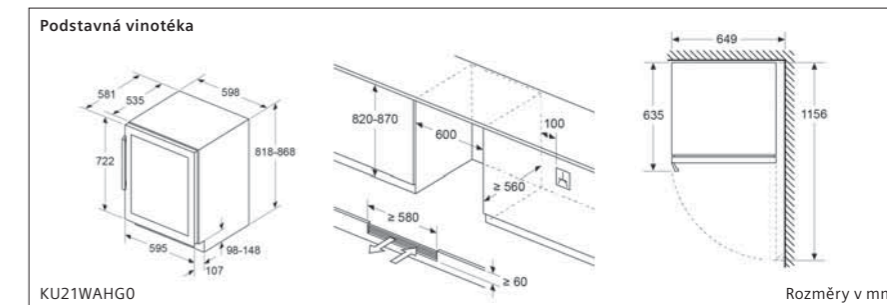

Kombinace chladnička/mraznička

KI87VVFE1 Rozměry v mm

Kombinace chladnička/mraznička

KI86NHFE0, KI86VVFE0 Rozměry v mm

Kombinace chladnička/mraznička

KI86NVSE0, KI86VNSE0, KI86VNSFO Rozměry v mm

	Model		Model	
	HZ617000 forma na pizzu pro modely řady iQ700	750 Kč*		HZ6BMA00 mezidno a lišty
	HZ625071 smaltovaný grilovací plech (pyrolýza) řady iQ700	590 Kč*		HZ636000 skleněná pánev
	HZ531010 pečicí plech s nepřilnavým povrchem (standard/přídavná pára/MW) pro modely řady iQ700	2 090 Kč*		HZ915003 skleněný pekáč 5,1 l
	HZ631070 smaltovaný pečicí plech (standard/pára/MW/pyrolýza) pro modely řady iQ700	650 Kč*		HZG0AS00 napájecí kabel, délka 3 m
	HZ532010 univerzální pánev s nepřilnavým povrchem (standard/přídavná pára/MW) pro modely řady iQ700	2 090 Kč*		HZ327000 pečicí kámen s dřevěnou lopatkou
	HZ632070 univerzální pánev (standard/pára/MW/pyrolýza) pro modely řady iQ700	690 Kč*		HZ36D613 neděrovaná parní nádoba velikosti S
	HZ633070 smaltovaná profesionální pánev (pyrolýza) pro modely řady iQ700	1 490 Kč*		HZ36D613G děrovaná parní nádoba velikosti S
	HZ633001 víko pro profesionální pánev pro modely řady iQ700	1 590 Kč*		HZ638D10 jednonásobný teleskopický výsuv
	HZ634000 kombinovaný rošt (standard) pro modely řady iQ700	450 Kč*		HZ66X650 lišta
	HZ634080 kombinovaný rošt (MW) pro modely řady iQ700	490 Kč*		