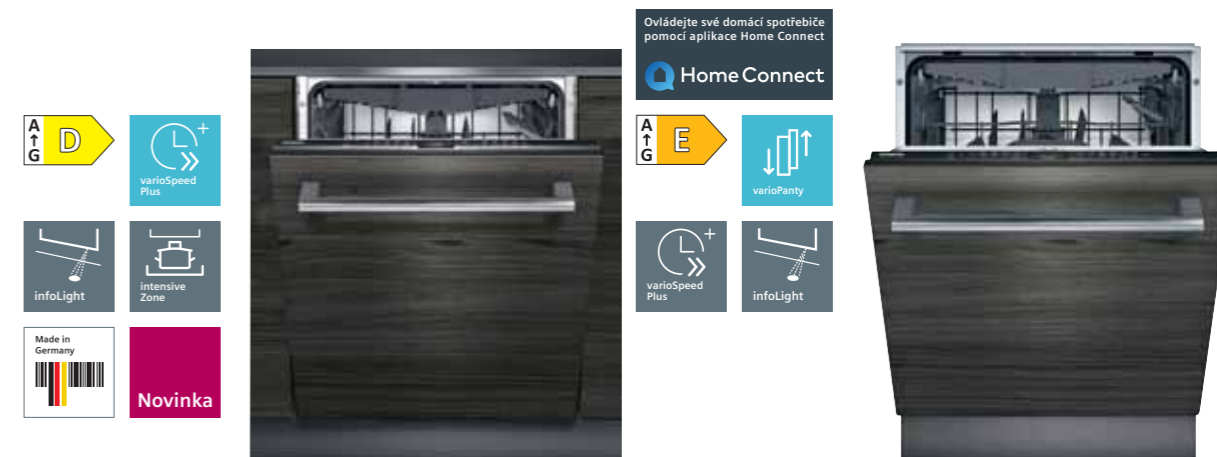

Plně vestavná myčka nádobí, 60 cm
SE63HX60CE

Plně vestavná myčka nádobí, 60 cm
SN73HX48VE