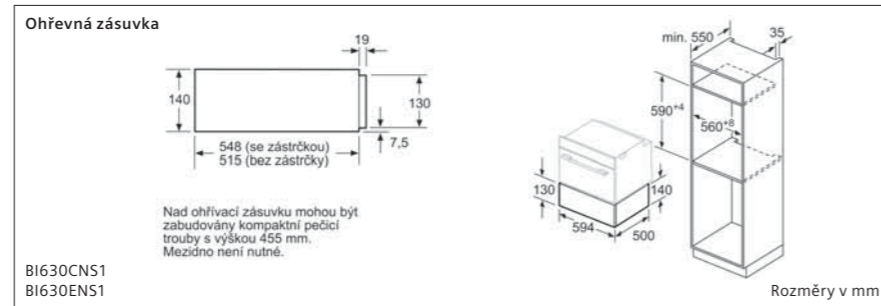

Indukční varná deska, 60 cm

EH675LFC1E

① Je nutné počítat s větrací šárkou. Rozměry v mm

Indukční varná deska, 60 cm

EH875FFB1E

① Je nutné počítat s větrací šárkou. Rozměry v mm

Indukční varná deska, 80 cm

EX875KYW1E