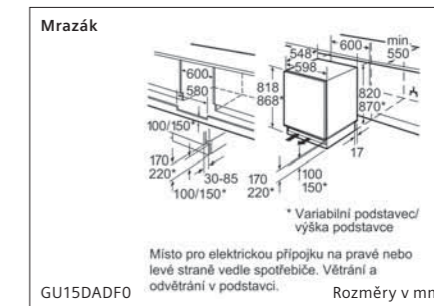

Kombinace chladnička/mraznička

KI87VVFE1 Rozměry v mm

Kombinace chladnička/mraznička

KI86NHFE0, KI86VVFE0 Rozměry v mm

Kombinace chladnička/mraznička

KI86NVSE0, KI86VNSE0, KI86VNSFO Rozměry v mm

	Model		Model	
	HZ617000 forma na pizzu pro modely řady iQ700	750 Kč*		HZ6BMA00 mezidno a lišty
	HZ625071 smaltovaný grilovací plech (pyrolýza) řady iQ700	590 Kč*		HZ636000 skleněná pánev
	HZ531010 pečicí plech s nepřilnavým povrchem (standard/přídavná pára/MW) pro modely řady iQ700	2 090 Kč*		HZ915003 skleněný pekáč 5,1 l
	HZ631070 smaltovaný pečicí plech (standard/pára/MW/pyrolýza) pro modely řady iQ700	650 Kč*		HZG0AS00 napájecí kabel, délka 3 m
	HZ532010 univerzální pánev s nepřilnavým povrchem (standard/přídavná pára/MW) pro modely řady iQ700	2 090 Kč*		HZ327000 pečicí kámen s dřevěnou lopatkou
	HZ632070 univerzální pánev (standard/pára/MW/pyrolýza) pro modely řady iQ700	690 Kč*		HZ36D613 neděrovaná parní nádoba velikosti S
	HZ633070 smaltovaná profesionální pánev (pyrolýza) pro modely řady iQ700	1 490 Kč*		HZ36D613G děrovaná parní nádoba velikosti S
	HZ633001 víko pro profesionální pánev pro modely řady iQ700	1 590 Kč*		HZ638D10 jednonásobný teleskopický výsuv
	HZ634000 kombinovaný rošt (standard) pro modely řady iQ700	450 Kč*		HZ66X650 lišta
	HZ634080 kombinovaný rošt (MW) pro modely řady iQ700	490 Kč*		