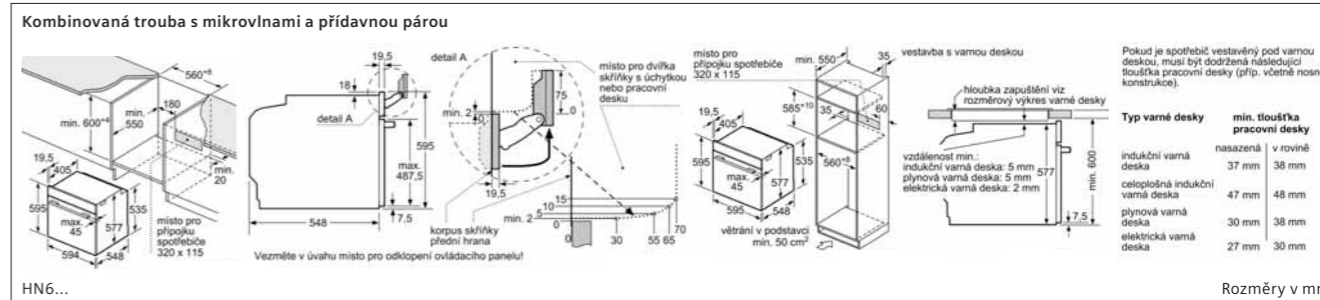

Servisní síť Siemens: nikdo nezná váš spotřebič Siemens lépe.

Volbou produktu Siemens zároveň volíte dostupnost odborného a profesionálního servisního týmu po celou dobu životnosti spotřebiče. Pokud potřebujete, máme dobře školené specialisty připravené pro odbornou, rychlou i poradenskou pomoc. Stejný důraz jako na kvalitu našich spotřebičů

klademe i na náš servis. Žádný jiný servis nezná spotřebiče Siemens lépe než my. Znalosti našich techniků jsou podloženy pravidelným školením a tréninkem na Siemens spotřebičích a zkušenostmi s technickým testováním, diagnostikou spotřebičů spolu s používáním měřicích přístrojů.

Bližší informace o servisních službách najdete na našem webu po oskenování QR kódu.

Vaše spokojenost s našimi službami

To, co jste nám vy – naši zákazníci – řekli o kvalitách servisu Siemens v dotazníku spokojenosti, hovoří pro kvalitu servisu spotřebičů značky Siemens.

Celková spokojenost se servisem

4,52

5 hvězd = vynikající

Výsledky anketu pořádané v roce 2020 mezi našimi koncovými uživateli.