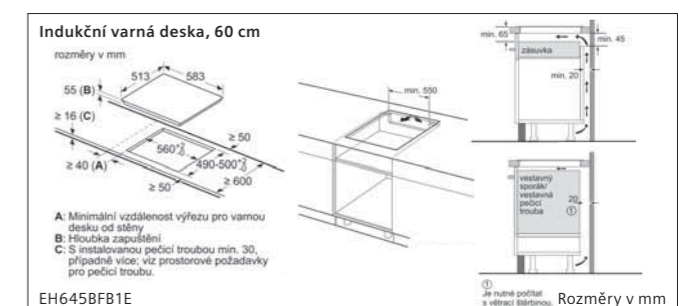

Indukční varná deska, 60 cm

EH675LFC1E

① Je nutné počítat s větrací šárkou. Rozměry v mm

Indukční varná deska, 60 cm

EH875FFB1E

① Je nutné počítat s větrací šárkou. Rozměry v mm

Indukční varná deska, 80 cm

EX875KYW1E