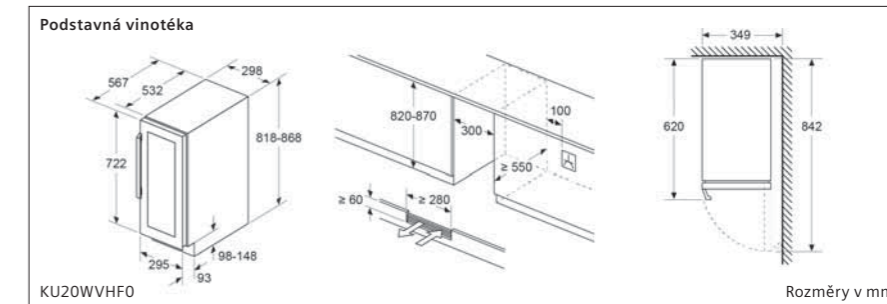

Kombinace chladnička/mraznička

KI87VVFE1 Rozměry v mm

Kombinace chladnička/mraznička

KI86NHFE0, KI86VVFE0 Rozměry v mm

Kombinace chladnička/mraznička

KI86NVSE0, KI86VNSE0, KI86VNSFO Rozměry v mm

	Model		Model	
	HZ617000 forma na pizzu pro modely řady iQ700	750 Kč*		HZ6BMA00 mezidno a lišty
	HZ625071 smaltovaný grilovací plech (pyrolýza) řady iQ700	590 Kč*		HZ636000 skleněná pánev
	HZ531010 pečicí plech s nepřilnavým povrchem (standard/přídavná pára/MW) pro modely řady iQ700	2 090 Kč*		HZ915003 skleněný pekáč 5,1 l
	HZ631070 smaltovaný pečicí plech (standard/pára/MW/pyrolýza) pro modely řady iQ700	650 Kč*		HZG0AS00 napájecí kabel, délka 3 m
	HZ532010 univerzální pánev s nepřilnavým povrchem (standard/přídavná pára/MW) pro modely řady iQ700	2 090 Kč*		HZ327000 pečicí kámen s dřevěnou lopatkou
	HZ632070 univerzální pánev (standard/pára/MW/pyrolýza) pro modely řady iQ700	690 Kč*		HZ36D613 neděrovaná parní nádoba velikosti S
	HZ633070 smaltovaná profesionální pánev (pyrolýza) pro modely řady iQ700	1 490 Kč*		HZ36D613G děrovaná parní nádoba velikosti S
	HZ633001 víko pro profesionální pánev pro modely řady iQ700	1 590 Kč*		HZ638D10 jednonásobný teleskopický výsuv
	HZ634000 kombinovaný rošt (standard) pro modely řady iQ700	450 Kč*		HZ66X650 lišta
	HZ634080 kombinovaný rošt (MW) pro modely řady iQ700	490 Kč*		