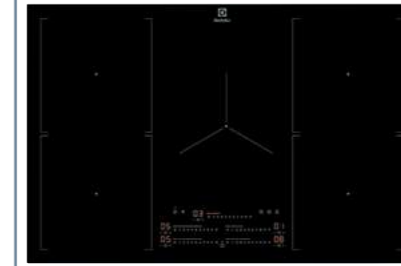

29 990 Kč

EIV854

INDUKČNÍ DESKA

800 FLEX FLEXIBRIDGE™

23 990 Kč

KIV84550I

INDUKČNÍ DESKA

600 FLEX BRIDGE