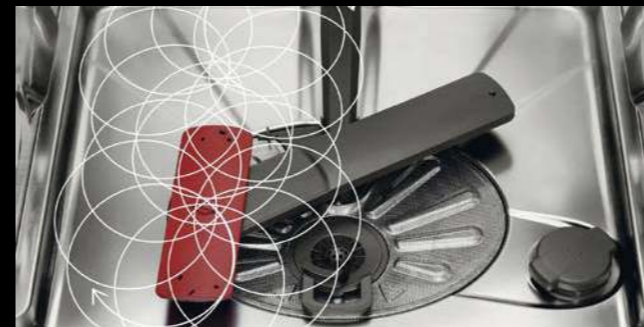

# ZVYŠTE SVŮJ KOMFORT

Zbavte se stereotypů. Myčka AEG se systémem ComfortLift® zvedne spodní koš a vy se tak nemusíte zbytečně ohýbat. Vkládání a uklízení nádobí nebylo nikdy snadnější. AEG. Více než očekáváte.

## PROCLEAN™

Pět sprchovacích rovin a satelitní sprchovací rameno s dvojitou rotací zabezpečují nejdůkladnější umytí jakéhokoliv nádobí. Voda se dostane do každého koutu i v přeplněné myčce.

Jak to funguje?